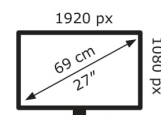

- 27-Zoll Full HD (1920×1080) Gaming-Monitor mit 180Hz Bildwiederholrate für professionelle Gamer und immersives Gameplay
- Die ASUS Extreme Low Motion Blur (ELMB)-Technologie ermöglicht eine Reaktionszeit von 1 ms (GTG) zusammen mit Adaptive-sync, wodurch Ghosting und Tearing vermieden werden – für eine scharfe Spielegrafik mit hohen Bildraten
- Die FreeSync-Technologie sorgt für ein nahtloses, tear-freies Spielerlebnis, indem sie VRR (variable Bildwiederholrate) standardmäßig aktiviert
- Shadow Boost verbessert die Bilddetails in dunklen Bereichen und hellt Szenen auf, ohne dass helle Bereiche überbelichtet werden