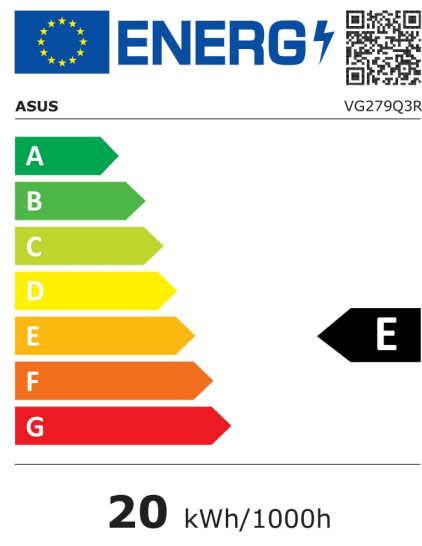

## TUF Gaming VG279Q3R

EAN 4711387548219

Produkt Nummer 90LM0AD1-B01E70

- 27-Zoll Full HD (1920×1080) Gaming-Monitor mit 180Hz Bildwiederholrate für professionelle Gamer und immersives Gameplay
- Die ASUS Extreme Low Motion Blur (ELMB)-Technologie ermöglicht eine Reaktionszeit von 1 ms (GTG) zusammen mit Adaptive-sync, wodurch Ghosting und Tearing vermieden werden – für eine scharfe Spielegrafik mit hohen Bildraten
- Die FreeSync-Technologie sorgt für ein nahtloses, tear-freies Spielerlebnis, indem sie VRR (variable Bildwiederholrate) standardmäßig aktiviert
- Shadow Boost verbessert die Bilddetails in dunklen Bereichen und hellt Szenen auf, ohne dass helle Bereiche überbelichtet werden

### Bildschirm

Bildschirmdiagonale:	68,6 cm (27")
Display-Auflösung:	1920 x 1080 Pixel
Natives Seitenverhältnis:	16:9
Bildschirmtechnologie:	LCD
Touchscreen:	Nein
HD-Typ:	Full HD
Panel-Typ:	Fast IPS
Reaktionszeit:	1 ms
Bildschirmform:	Flach
Kontrastverhältnis:	1000:1
Maximale Bildwiederholrate:	180 Hz
Anzahl der Farben des Displays:	16,7 Millionen Farben
LED-Hintergrundbeleuchtung:	Ja
Helligkeit (typisch):	250 cd/m <sup>2</sup>
Messungsart der Reaktionszeit:	GTG (Gray to Gray)
Blendfreier Bildschirm:	Ja
Bildwinkel, horizontal:	178°
Bildwinkel, vertikal:	178°
Pixel Abstand:	0,311 x 0,311 mm
Sichtbare Größe (horizontal):	59,8 cm
Sichtbare Größe (vertikal):	33,6 cm
Digital horizontale Frequenz:	250 – 250 kHz
Digital vertikale Frequenz:	48 – 180 Hz
Bildschirmdiagonale (cm):	69 cm
Farbraumstandard:	sRGB
Farbskala:	100%