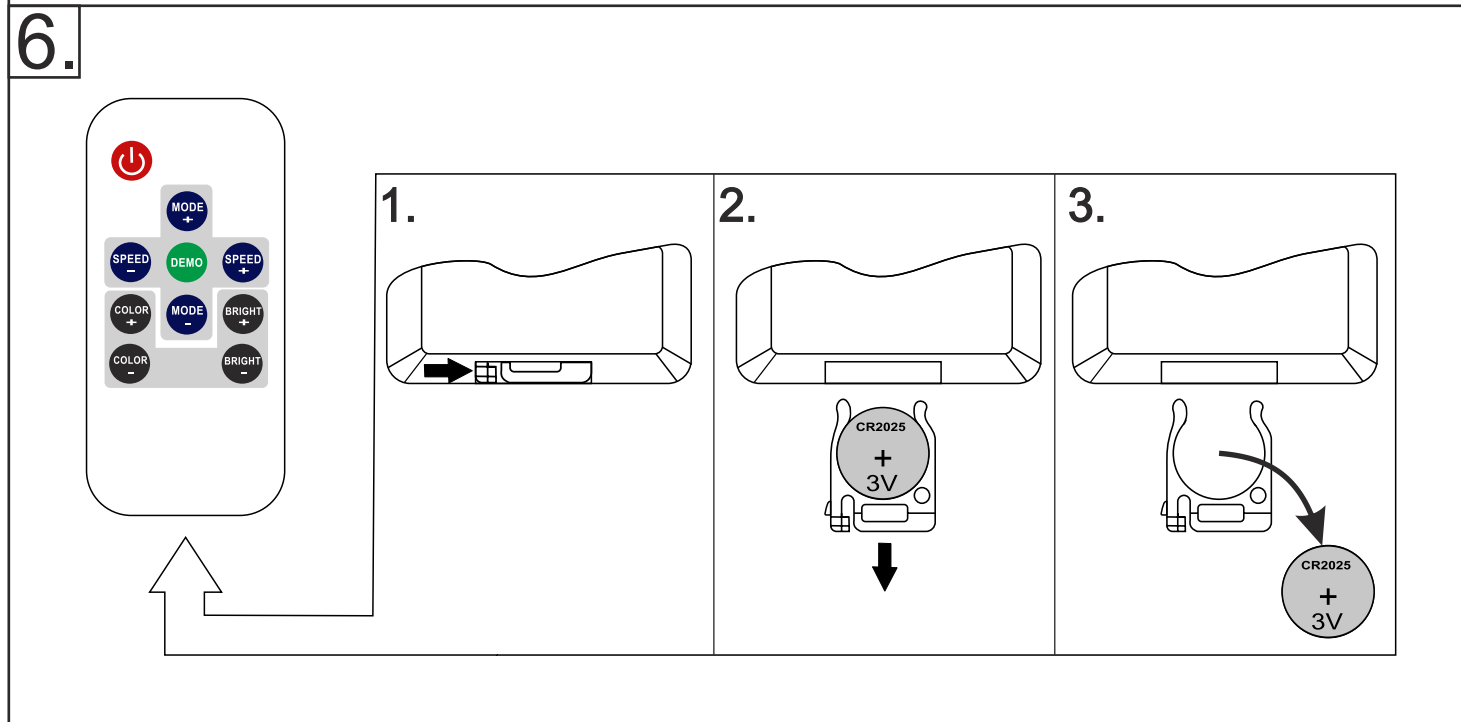

1.

2.

3.

PORTOFINO BK 180 LED

- DE Bedienungsanleitung
- PL Instrukcja użytkowania
- NL Instructies voor gebruik
- GB Instructions for use
- TR Kullanım Talimatı
- RU Инструкции по эксплуатации
- IT Istruzioni per l'uso
- FR Mode d'emploi
- RO Instrucțiuni de utilizare
- SK Návod na použitie
- CZ Návod k použití
- HU Használati utasítások