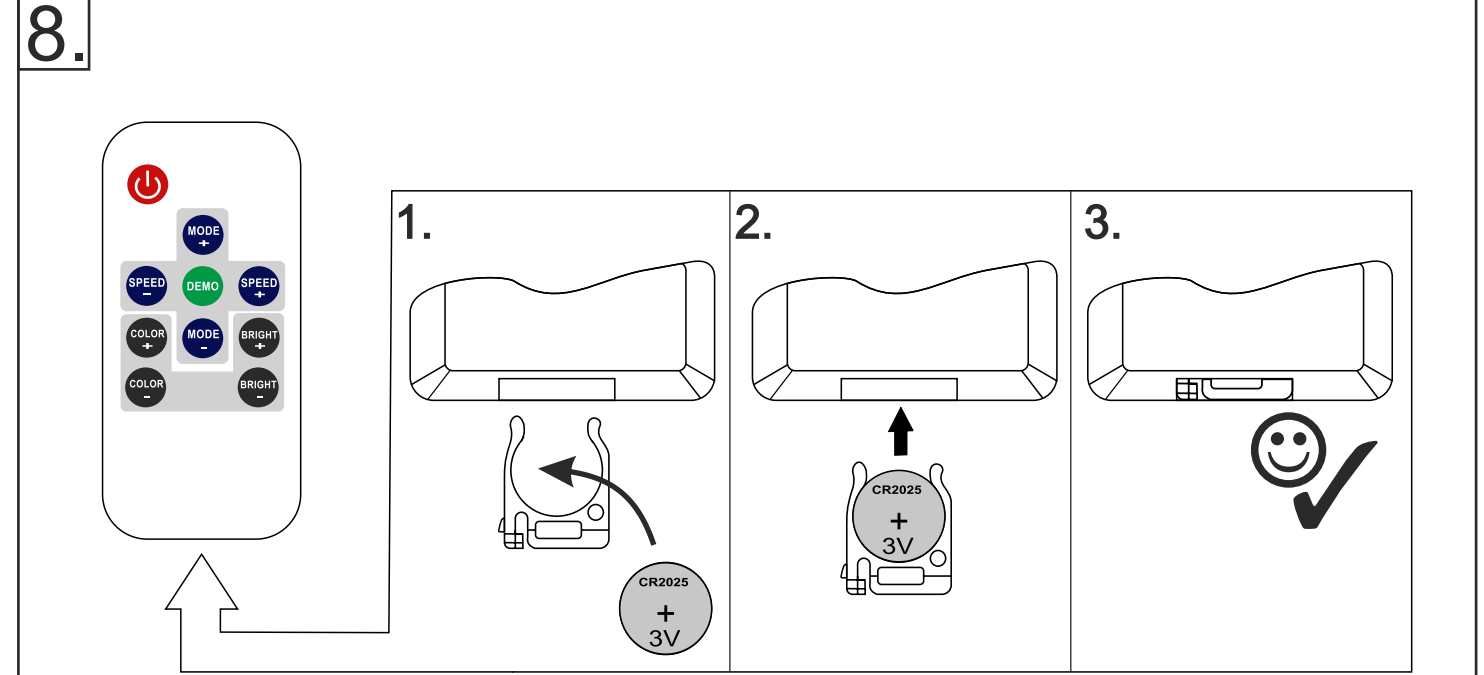

1.

2.

3.

PORTOFINO BK 180 LED

- DE Bedienungsanleitung
- PL Instrukcja użytkowania
- NL Instructies voor gebruik
- GB Instructions for use
- TR Kullanım Talimatı
- RU Инструкции по эксплуатации
- IT Istruzioni per l'uso
- FR Mode d'emploi
- RO Instrucțiuni de utilizare
- SK Návod na použitie
- CZ Návod k použití
- HU Használati utasítások