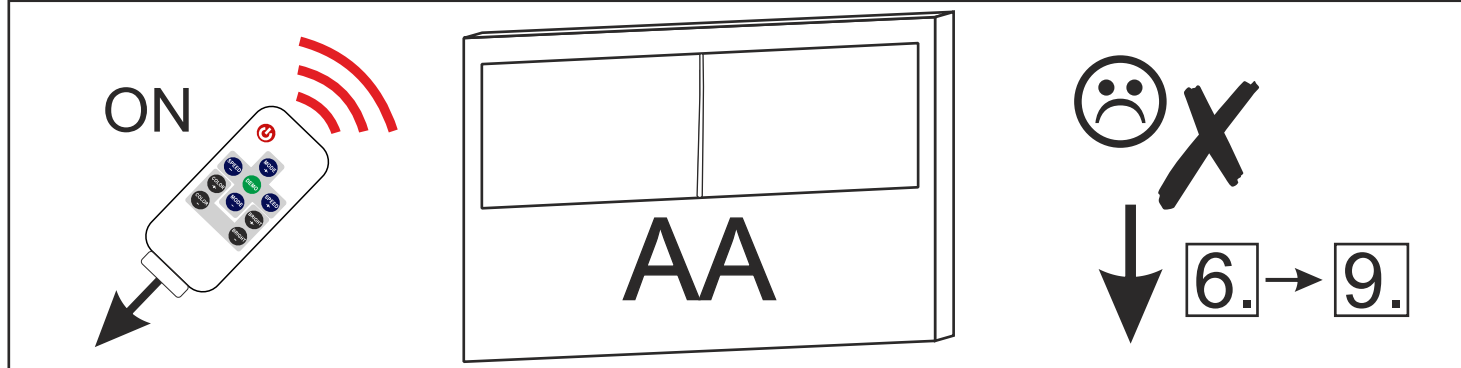

1.

2.

3.

PORTOFINO BK 180 LED

- DE Bedienungsanleitung
- PL Instrukcja użytkowania
- NL Instructies voor gebruik
- GB Instructions for use
- TR Kullanım Talimatı
- RU Инструкции по эксплуатации
- IT Istruzioni per l'uso
- FR Mode d'emploi
- RO Instrucțiuni de utilizare
- SK Návod na použitie
- CZ Návod k použití
- HU Használati utasítások