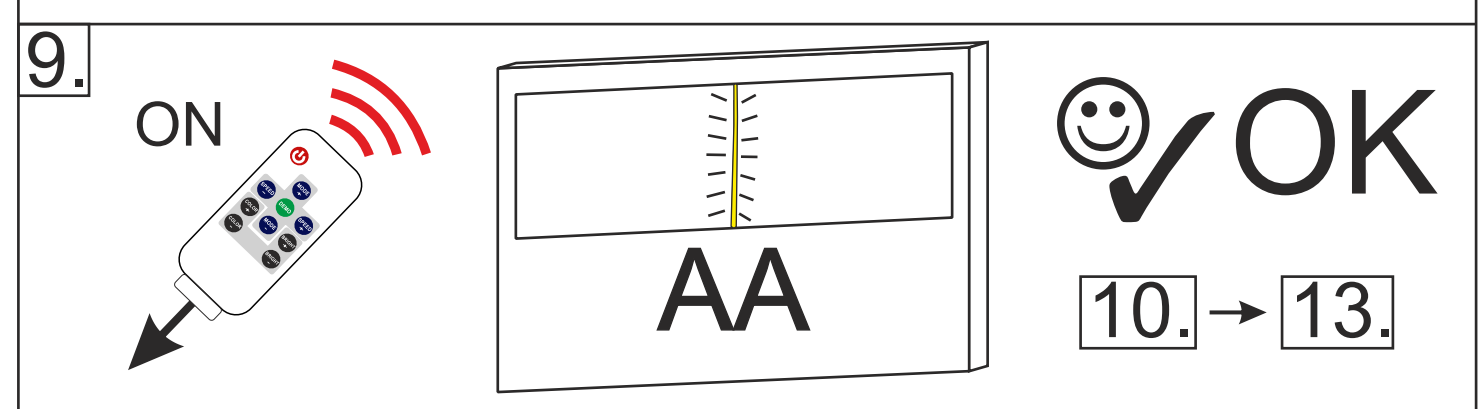

1.

2.

3.

PORTOFINO BK 180 LED

- DE Bedienungsanleitung
- PL Instrukcja użytkowania
- NL Instructies voor gebruik
- GB Instructions for use
- TR Kullanım Talimatı
- RU Инструкции по эксплуатации
- IT Istruzioni per l'uso
- FR Mode d'emploi
- RO Instrucțiuni de utilizare
- SK Návod na použitie
- CZ Návod k použití
- HU Használati utasítások