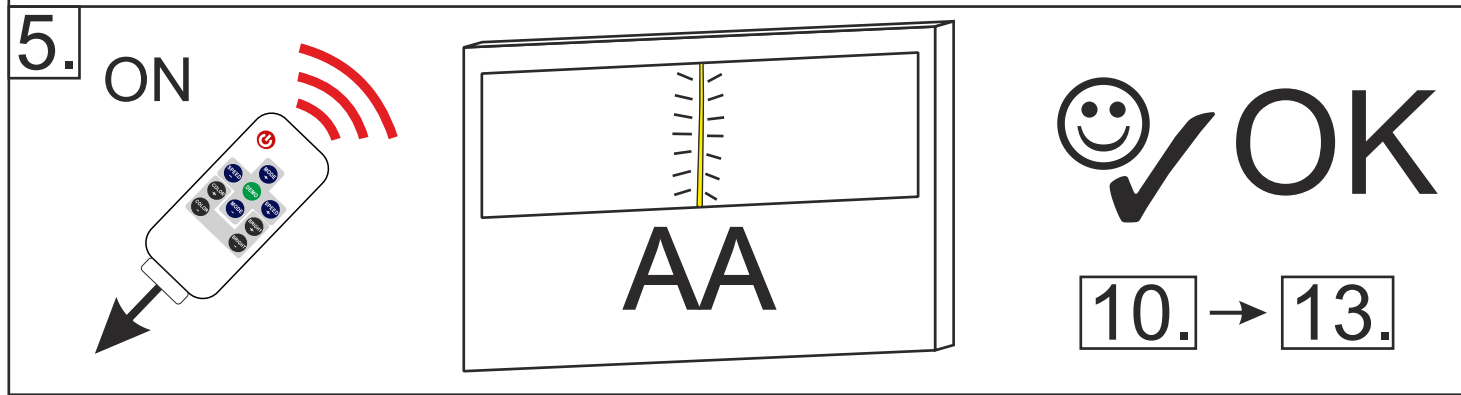

1.

2.

3.

PORTOFINO BK 180 LED

- DE Bedienungsanleitung
- PL Instrukcja użytkowania
- NL Instructies voor gebruik
- GB Instructions for use
- TR Kullanım Talimatı
- RU Инструкции по эксплуатации
- IT Istruzioni per l'uso
- FR Mode d'emploi
- RO Instrucțiuni de utilizare
- SK Návod na použitie
- CZ Návod k použití
- HU Használati utasítások