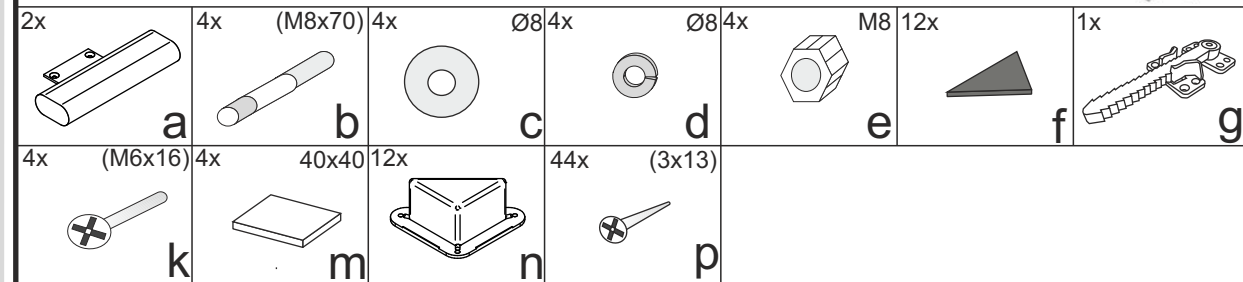

Service - Servis - Dienstverlening - Servis - Serwis - Сервисная служба - Servizio - Service
Serviciu - Služby - Szolgáltatás

COLLI 1