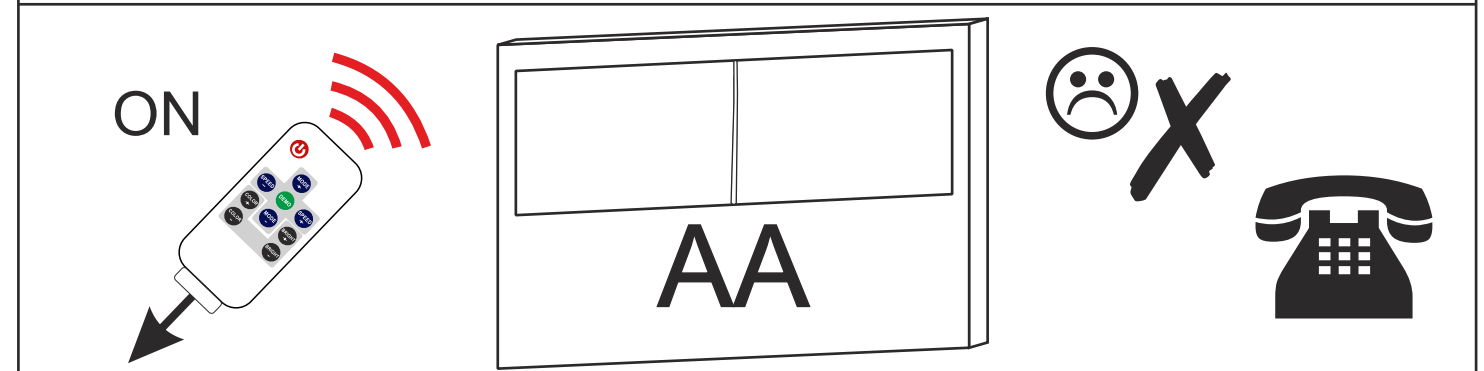

1.

2.

3.

PORTOFINO BK 180 LED

- DE Bedienungsanleitung
- PL Instrukcja użytkowania
- NL Instructies voor gebruik
- GB Instructions for use
- TR Kullanım Talimatı
- RU Инструкции по эксплуатации
- IT Istruzioni per l'uso
- FR Mode d'emploi
- RO Instrucțiuni de utilizare
- SK Návod na použitie
- CZ Návod k použití
- HU Használati utasítások