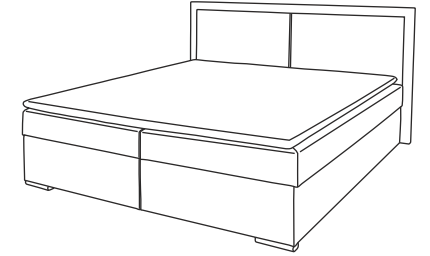

PORTOFINO BK 180 LED

(DE) Montageanleitung	(IT) Istruzioni di montaggio
(PL) Instrukcja montażu	(FR) Notice de montage
(NL) Handleiding voor de montage	(RO) Instrucțiuni de asamblare
(GB) Assembly instructions	(SK) Montážny návod
(TR) Montaj talimatı	(CZ) Montážní návod
(RU) Инструкция по монтажу	(HU) Szerelési útmutató

Name - Nazwa - Naam - Name - Isim - название
Nome - Nom - Numele - Meno - Jméno - Neve