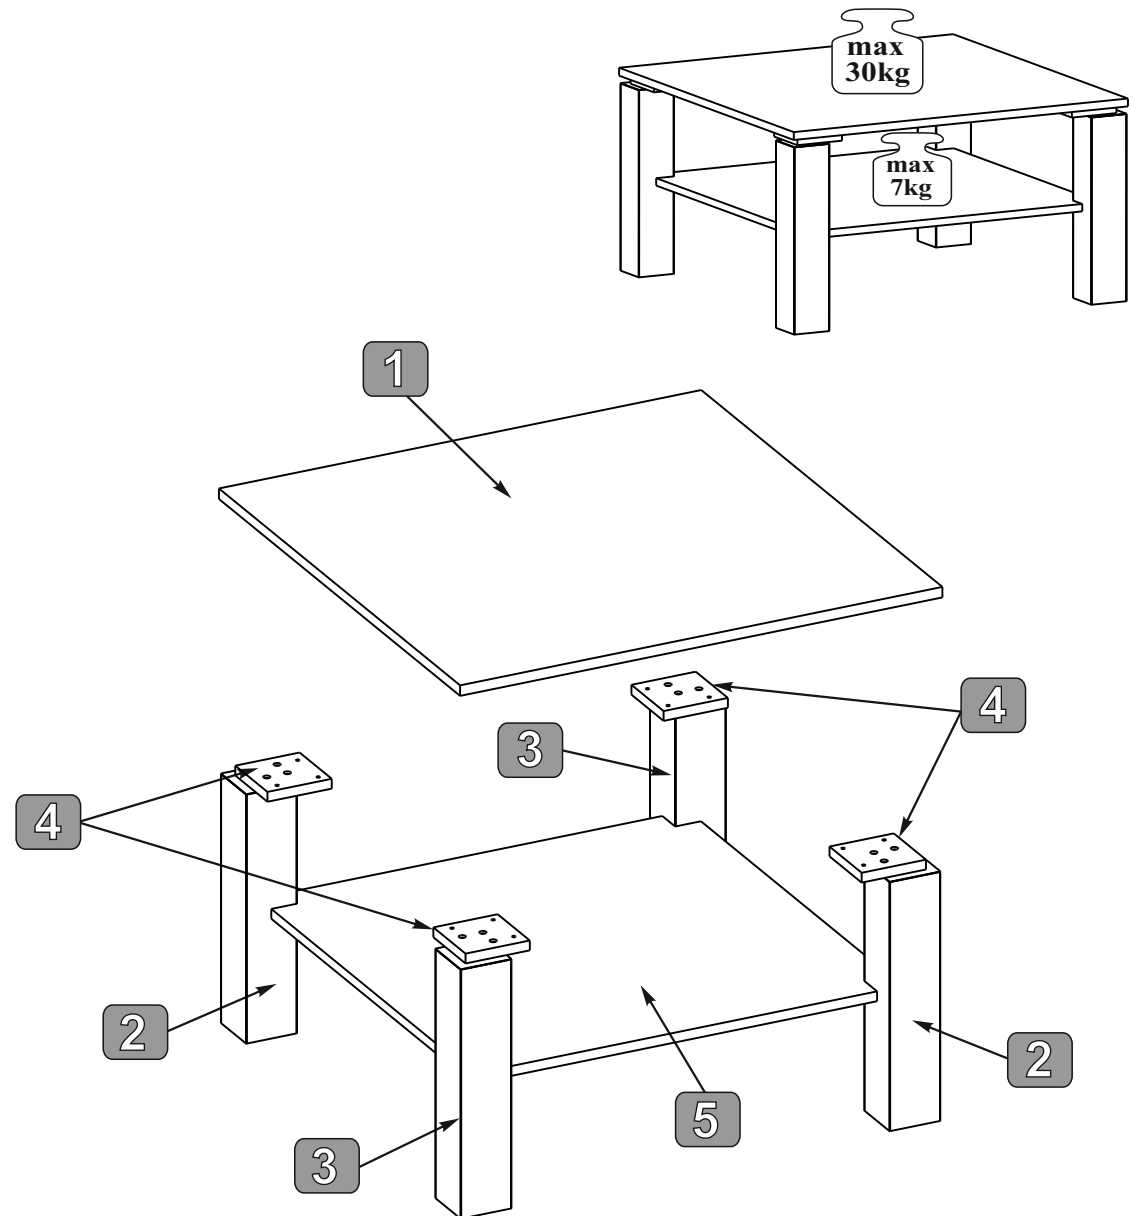

ROMY MINI

83-651

Nr	Ausmaß		St	Colli
1	750	750	16	1 1-1
2	380	79	79	2 1-1
3	380	79	79	2 1-1
4	100	100	15	4 1-1
5	668	668	15	1 1-1

1

2 (x2)

3

4

	
12x W61	12x S09