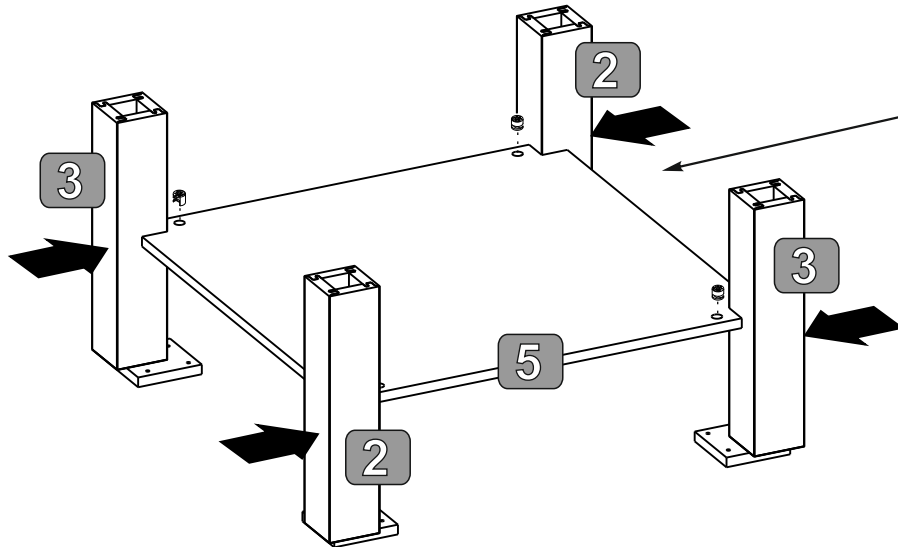

ROMY MINI

83-651

Nr	Ausmaß		St	Colli
1	750	750	16	1 1-1
2	380	79	79	2 1-1
3	380	79	79	2 1-1
4	100	100	15	4 1-1
5	668	668	15	1 1-1

1

2 (x2)

3

4

	
12x W61	12x S09