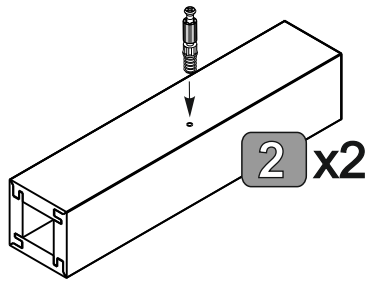

ROMY MINI

83-651

Nr	Ausmaß		St	Colli
1	750	750	16	1 1-1
2	380	79	79	2 1-1
3	380	79	79	2 1-1
4	100	100	15	4 1-1
5	668	668	15	1 1-1

1

2 (x2)

3

4

	
12x W61	12x S09