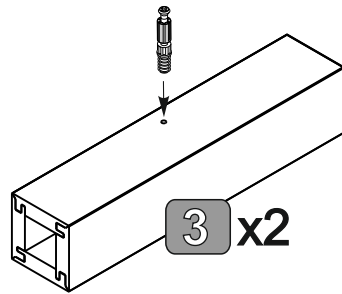

ROMY MINI

83-651

Nr	Ausmaß		St	Colli
1	750	750	16	1 1-1
2	380	79	79	2 1-1
3	380	79	79	2 1-1
4	100	100	15	4 1-1
5	668	668	15	1 1-1

1

2 (x2)

3

4

	
12x W61	12x S09