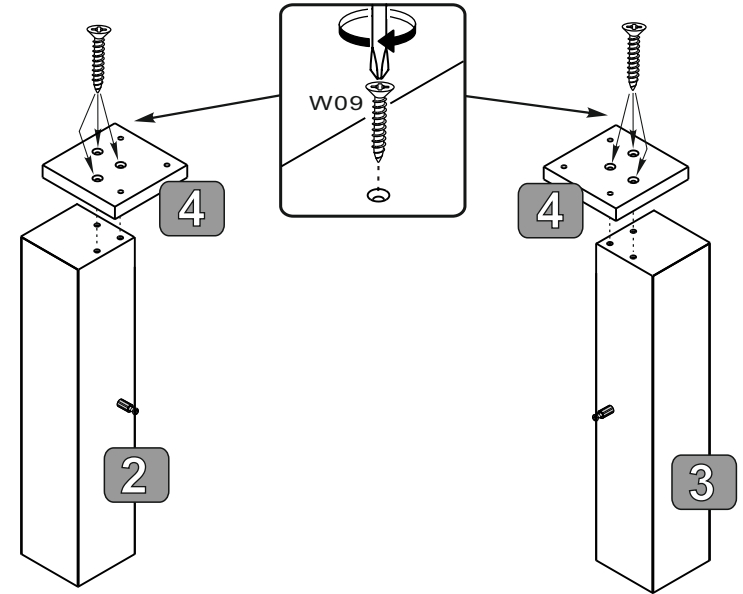

ROMY MINI

83-651

Nr	Ausmaß		St	Colli
1	750	750	16	1 1-1
2	380	79	79	2 1-1
3	380	79	79	2 1-1
4	100	100	15	4 1-1
5	668	668	15	1 1-1

1

2 (x2)

3

4

	
12x W61	12x S09