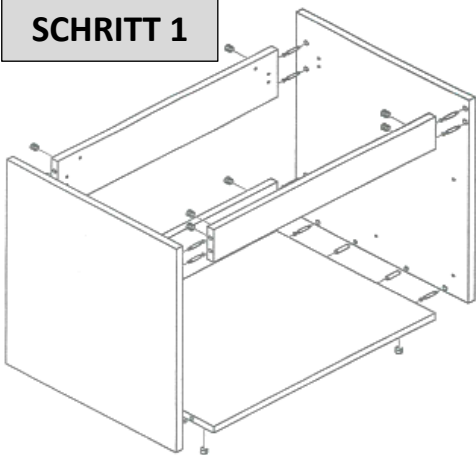

Weitere Produkte für Ihr Bad

finden Sie unter

<https://badmoebelkauf.de>

Produkt-Code:	4313 (holz dunkel), 4314 (holz hell), 4315 (schwarz), 4316 (weiß)
Maße Doppelwaschtisch:	Breite: ca. 150 cm, Tiefe: ca. 45,5 cm, Höhe: ca. 48 cm
Maße Spiegel:	Breite: je ca. 60 cm, Höhe ca. 90 cm

Teile-Liste:

Nr.	Bez.	Abb.	Stz.
A	Schraub-Dübel 8x32		44x
B	Exzenter- Schraube Ø15		44x
C	Holzdübel 8x40		4x
D	Schraube 3,5x14		20x
E	Winkelverbinder		2x
F	480 mm		2x
G	Wandhalter		2x
H	350 mm		2x

SCHRITT 1