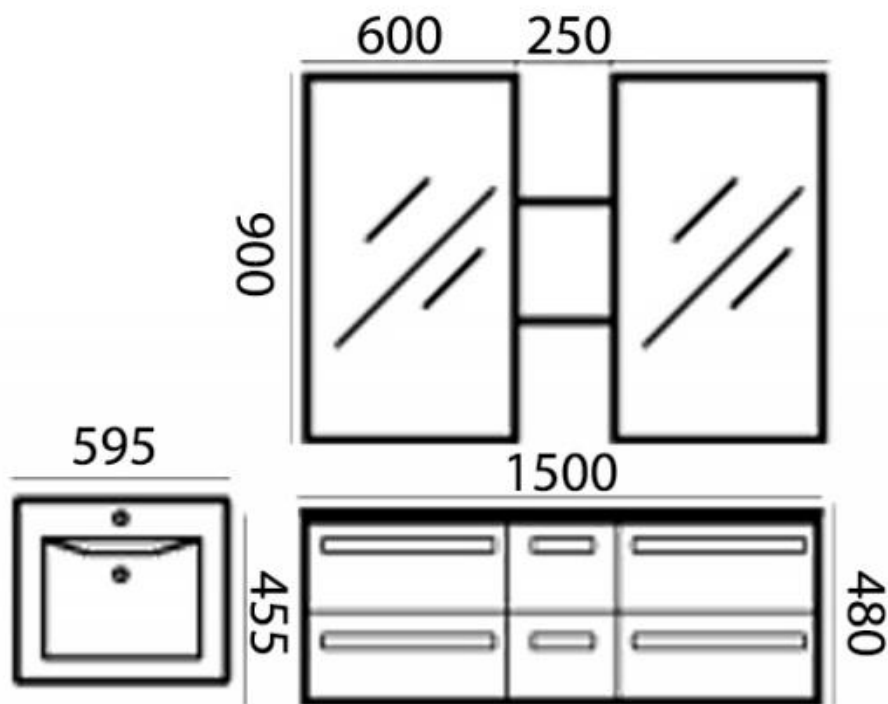

Installation-videos and further instructions

for our products can be found on

<https://badmoebelkauf.de>

Username: jet-line • Password: user2011