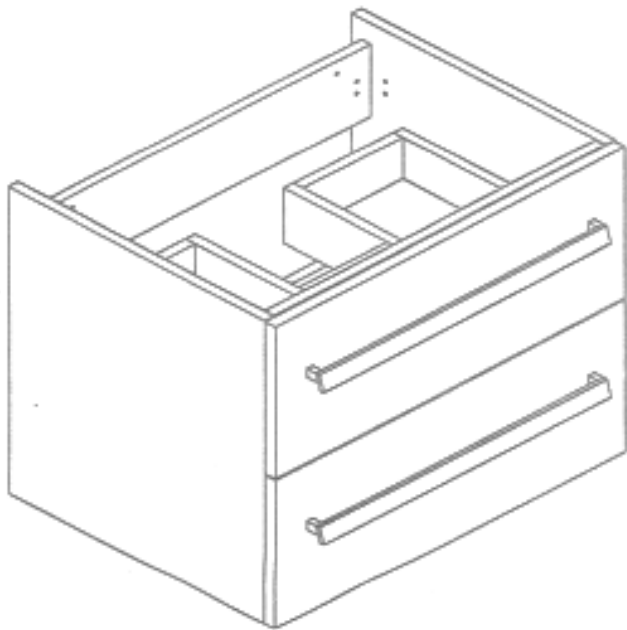

Weitere Produkte für Ihr Bad

finden Sie unter

<https://badmoebelkauf.de>

Produkt-Code:	4313 (holz dunkel), 4314 (holz hell), 4315 (schwarz), 4316 (weiß)
Maße Doppelwaschtisch:	Breite: ca. 150 cm, Tiefe: ca. 45,5 cm, Höhe: ca. 48 cm
Maße Spiegel:	Breite: je ca. 60 cm, Höhe ca. 90 cm

Teile-Liste:

Nr.	Bez.	Abb.	Stz.
A	Schraub-Dübel 8x32		44x
B	Exzenter- Schraube Ø15		44x
C	Holzdübel 8x40		4x
D	Schraube 3,5x14		20x
E	Winkelverbinder		2x
F	480 mm		2x
G	Wandhalter		2x
H	350 mm		2x

SCHRITT 1

Further products for your bathroom
can be found on

<https://badmoebelkauf.de>

Product-Code:	4313 (dark wood), 4314 (light wood), 4315 (black), 4316 (white)
Dimension Cabinet:	Width: approx. 150 cm, Depth: approx. 45,5 cm, Height: approx. 48 cm
Dimension Mirror:	Width: approx. 60 cm each, Height: approx. 90 cm