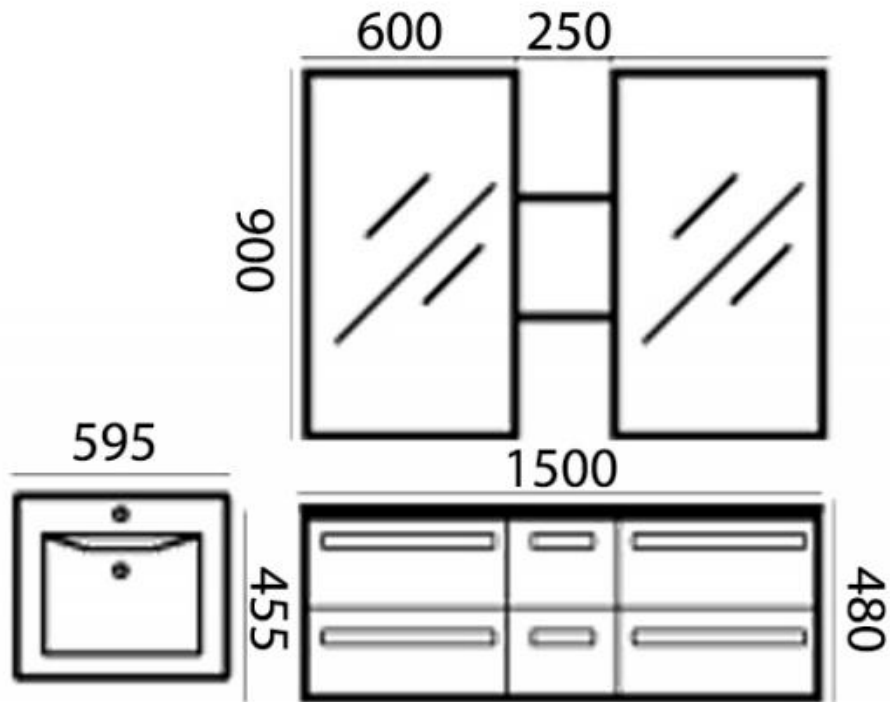

Installationsvideos und Aufbauanleitungen

zu unseren Produkten finden Sie unter

<https://badmoebelkauf.de>

Nutzername: jet-line • Passwort: user2011