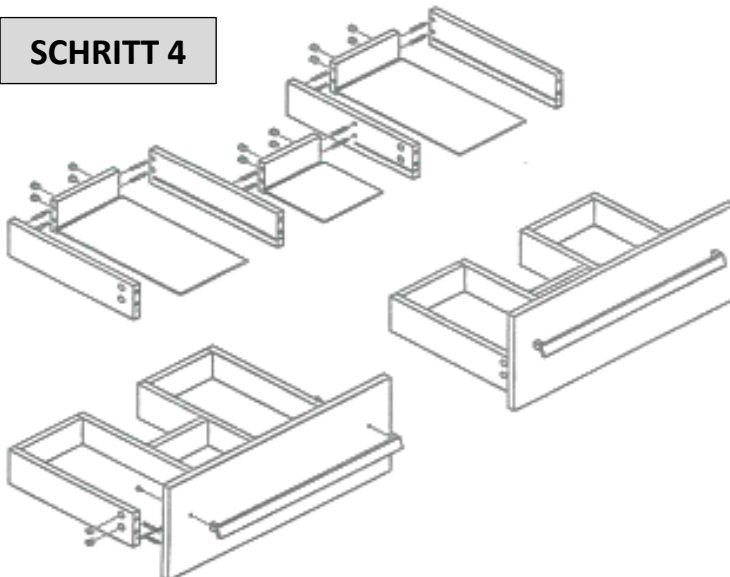

Teile-Liste:

Nr.	Bez.	Abb.	Stz.
A	Schraub-Dübel 8x32		44x
B	Exzenter- Schraube Ø15		44x
C	Holzdübel 8x40		4x
D	Schraube 3,5x14		20x
E	Winkelverbinder		2x
F	480 mm		2x
G	Wandhalter		2x
H	350 mm		2x

SCHRITT 1

SCHRITT 2

SCHRITT 3

SCHRITT 4