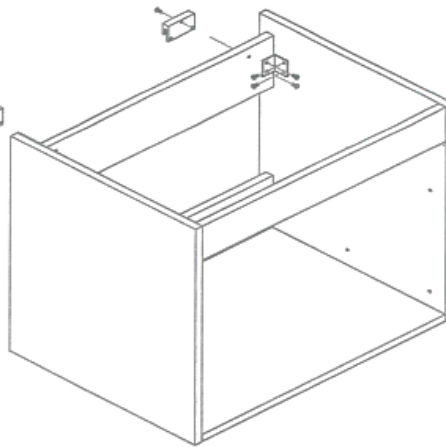

Teile-Liste:

Nr.	Bez.	Abb.	Stz.
A	Schraub-Dübel 8x32		44x
B	Exzenter- Schraube Ø15		44x
C	Holzdübel 8x40		4x
D	Schraube 3,5x14		20x
E	Winkelverbinder		2x
F	480 mm		2x
G	Wandhalter		2x
H	350 mm		2x

SCHRITT 1

SCHRITT 2

SCHRITT 3

SCHRITT 4