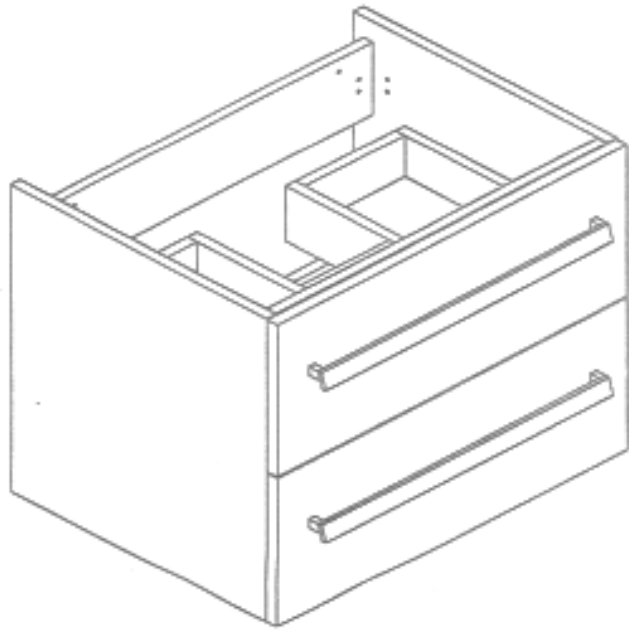

Weitere Produkte für Ihr Bad

finden Sie unter

<https://badmoebelkauf.de>

Produkt-Code:	4313 (holz dunkel), 4314 (holz hell), 4315 (schwarz), 4316 (weiß)
Maße Doppelwaschtisch:	Breite: ca. 150 cm, Tiefe: ca. 45,5 cm, Höhe: ca. 48 cm
Maße Spiegel:	Breite: je ca. 60 cm, Höhe ca. 90 cm

Further products for your bathroom
can be found on

<https://badmoebelkauf.de>

Product-Code:	4313 (dark wood), 4314 (light wood), 4315 (black), 4316 (white)
Dimension Cabinet:	Width: approx. 150 cm, Depth: approx. 45,5 cm, Height: approx. 48 cm
Dimension Mirror:	Width: approx. 60 cm each, Height: approx. 90 cm

Part-List:

No.	Description	Image	Pc.
A	Screw-Plug 8x32		44x
B	Eccentric Screw Ø15		44x
C	Wooden Plug 8x40		4x
D	Screw 3,5x14		20x
E	Angle Connector		2x
F	480 mm		2x
G	Wall Bracket		2x
H	350 mm		2x

STEP 1