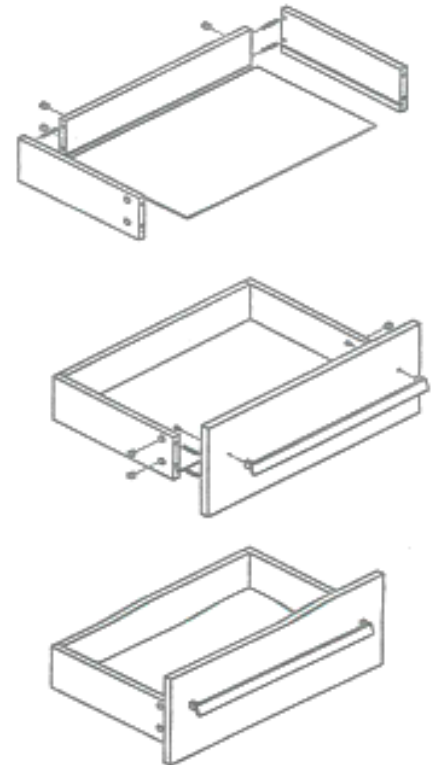

Teile-Liste:

Nr.	Bez.	Abb.	Stz.
A	Schraub-Dübel 8x32		44x
B	Exzenter- Schraube Ø15		44x
C	Holzdübel 8x40		4x
D	Schraube 3,5x14		20x
E	Winkelverbinder		2x
F	480 mm		2x
G	Wandhalter		2x
H	350 mm		2x

SCHRITT 1

SCHRITT 2

SCHRITT 3

SCHRITT 4