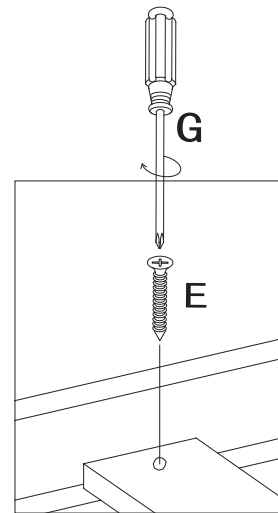

WF324406

A  M6*70mm (12pcs)	B  M6*100mm(12pcs)	C  Φ10*13mm (24pcs)
D  Φ8*30mm (20pcs)	E  Φ4*30mm(42pcs)	F  (1pc)
G  (1pc)	H  (12pcs)	I  Φ3.5*14mm(16pcs)
J  (12pcs)	K  (8pcs)	L  (4pcs)

VERWENDEN SIE KEINE POWER TOOLS, um dieses Produkt zusammenzubauen!
 Do not use power tools to assemble this product!

Anmerkung:
Wir empfehlen Ihnen, Ihr Bett im flachen Boden zusammenzubauen

Note:

We recommend you to assemble your bed in flat floor

SCHRITT 1:

SCHRITT 2:

SCHRITT 3:

A		C		D		F	
12PCS		12PCS		12PCS		1PC	

SCHRITT 4:

SCHRITT 5:

B		C		D		F	
12PCS		12PCS		8PCS		1PC	

SCHRITT 6:

E 	G 	L 
34PCS	1PC	4PCS

SCHRITT 7:

E		G		H		I		J		K	
8PCS		1PC		12PCS		16PCS		12PCS		8PCS	

x2

SCHRITT 8: