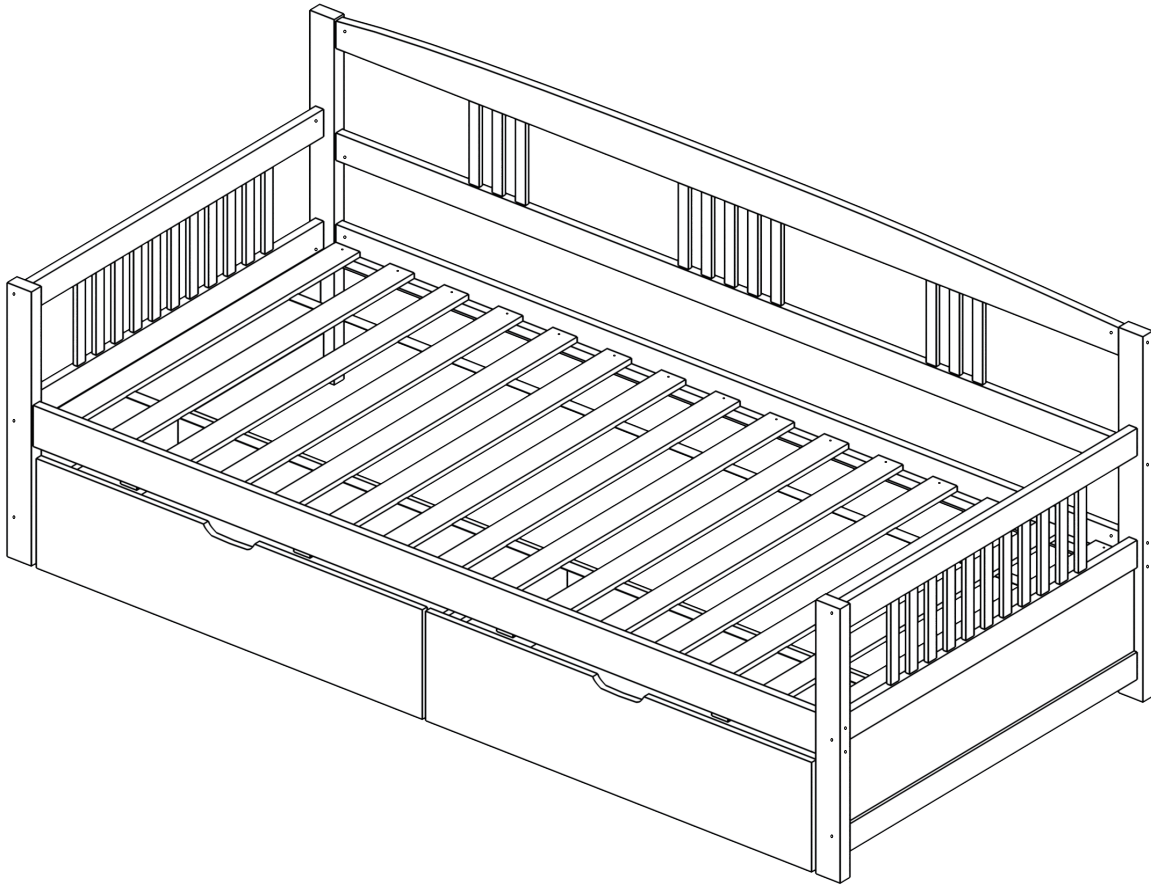

MONTAGEINSTRUKTIONEN

Tagesbett

WF324406

WF324407

Detailansicht

WF324406

1 x 1 	2 x 1 	3 x 1 	4 x 1 
5 x 2 	6 x 2 	8 x 2 	9 x 33 
10 x 2 	11 x 1 	12 x 1 	

WF324407

7 x 2

13 x 1

14 x 2

15 x 2

16 x 2

17 x 2

18 x 2

19 x 2