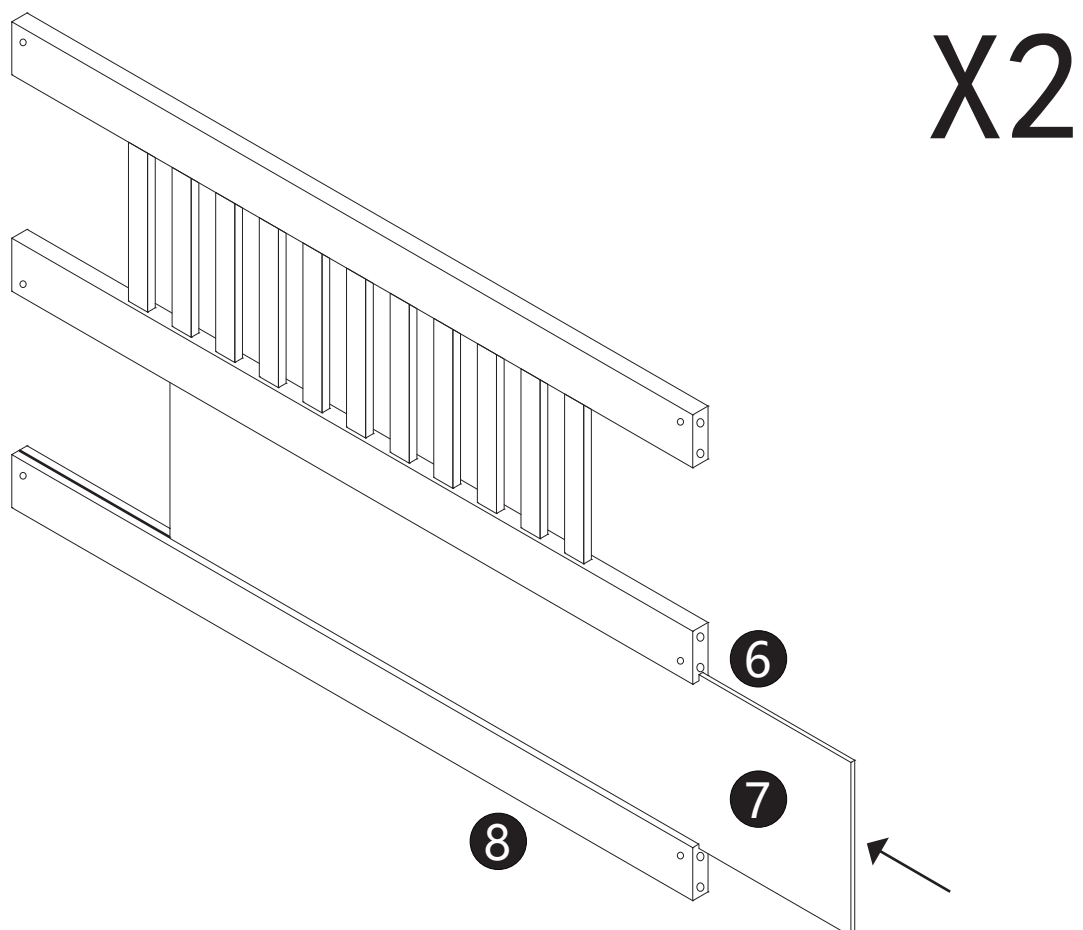

WF324406

A  M6*70mm (12pcs)	B  M6*100mm(12pcs)	C  Φ10*13mm (24pcs)
D  Φ8*30mm (20pcs)	E  Φ4*30mm(42pcs)	F  (1pc)
G  (1pc)	H  (12pcs)	I  Φ3.5*14mm(16pcs)
J  (12pcs)	K  (8pcs)	L  (4pcs)

VERWENDEN SIE KEINE POWER TOOLS, um dieses Produkt zusammenzubauen!
 Do not use power tools to assemble this product!

Anmerkung:
Wir empfehlen Ihnen, Ihr Bett im flachen Boden zusammenzubauen

Note:

We recommend you to assemble your bed in flat floor

SCHRITT 1:

SCHRITT 2:

SCHRITT 3:

A		C		D		F	
12PCS		12PCS		12PCS		1PC	

SCHRITT 4:

SCHRITT 5:

B		C		D		F	
12PCS		12PCS		8PCS		1PC	

SCHRITT 6:

E 	G 	L 
34PCS	1PC	4PCS

SCHRITT 7:

E		G		H		I		J		K	
8PCS		1PC		12PCS		16PCS		12PCS		8PCS	

x2

SCHRITT 8: