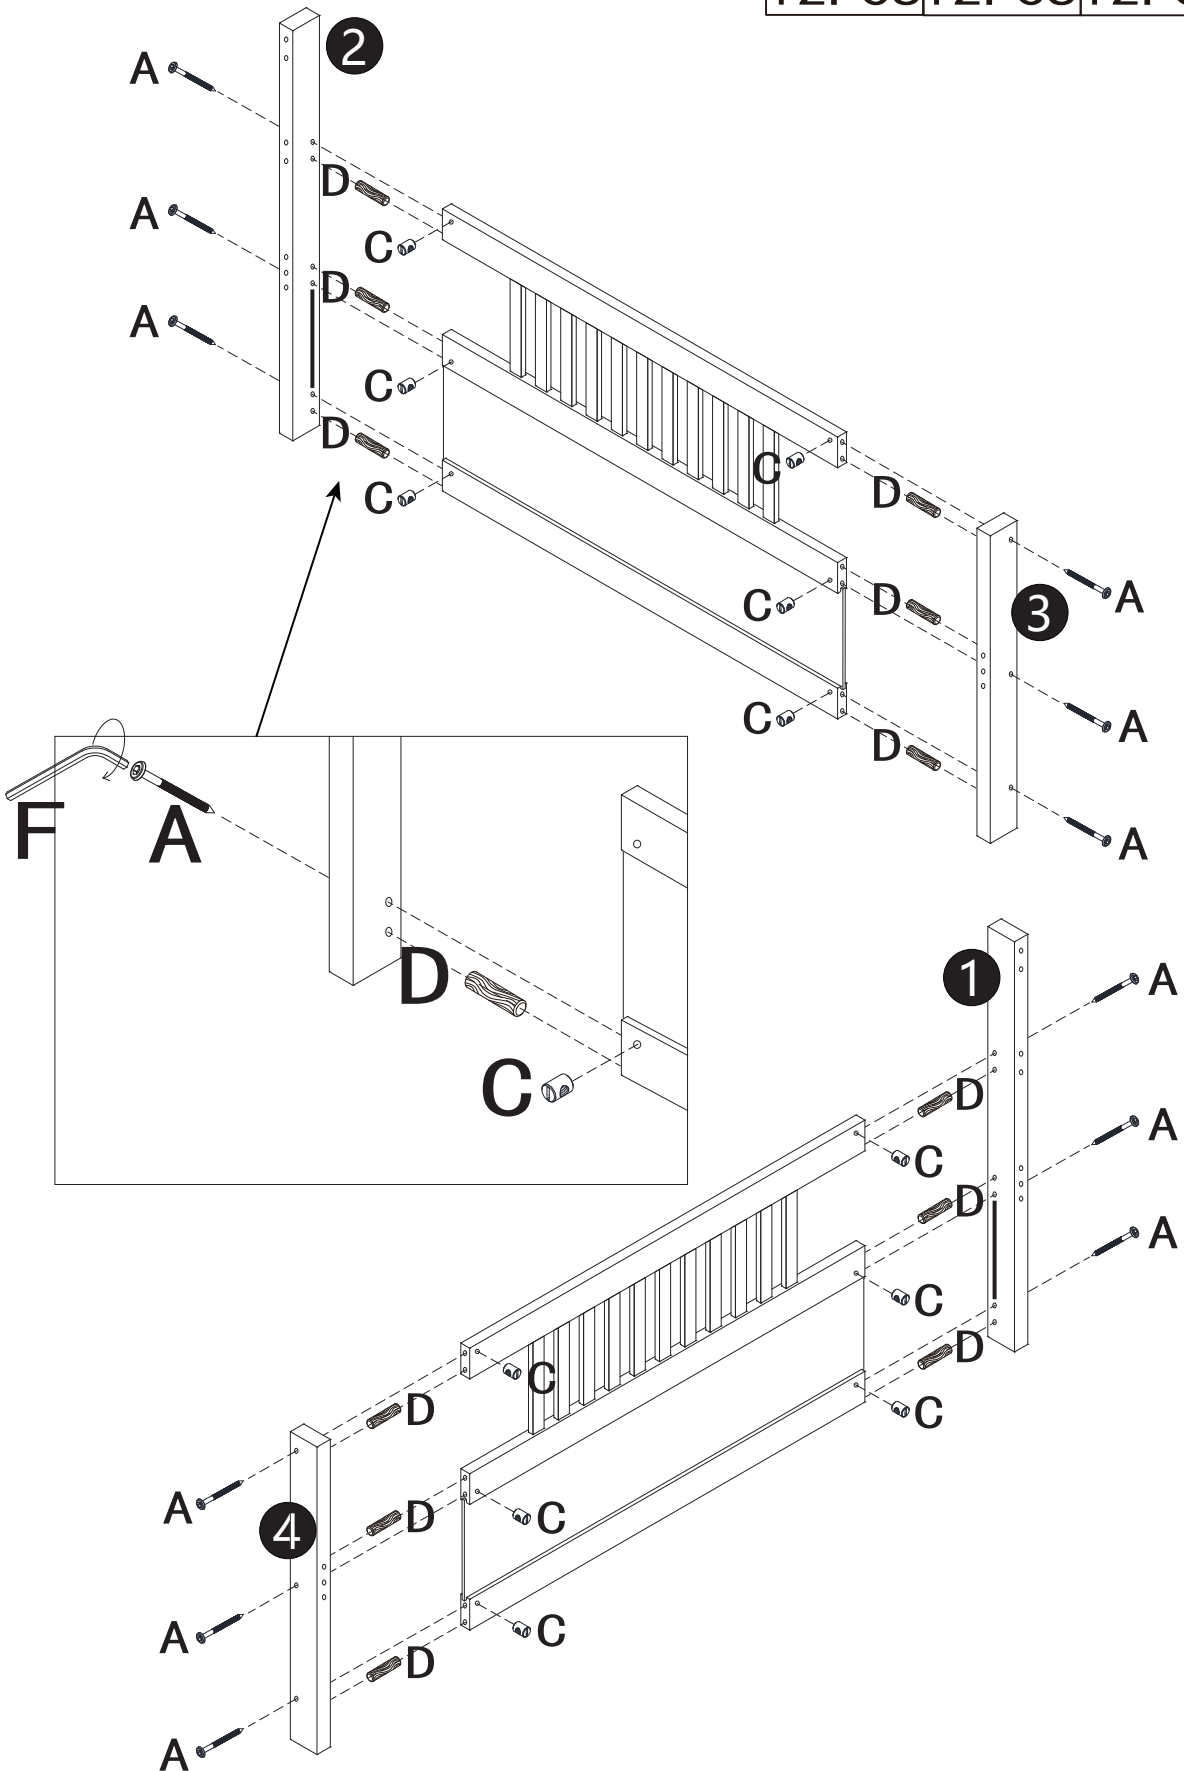

WF324406

A  M6*70mm (12pcs)	B  M6*100mm(12pcs)	C  Φ10*13mm (24pcs)
D  Φ8*30mm (20pcs)	E  Φ4*30mm(42pcs)	F  (1pc)
G  (1pc)	H  (12pcs)	I  Φ3.5*14mm(16pcs)
J  (12pcs)	K  (8pcs)	L  (4pcs)

VERWENDEN SIE KEINE POWER TOOLS, um dieses Produkt zusammenzubauen!
 Do not use power tools to assemble this product!

Anmerkung:
Wir empfehlen Ihnen, Ihr Bett im flachen Boden zusammenzubauen

Note:

We recommend you to assemble your bed in flat floor

SCHRITT 1:

SCHRITT 2:

SCHRITT 3:

A		C		D		F	
12PCS		12PCS		12PCS		1PC	

SCHRITT 4:

SCHRITT 5:

B		C		D		F	
12PCS		12PCS		8PCS		1PC	

SCHRITT 6:

E 	G 	L 
34PCS	1PC	4PCS

SCHRITT 7:

E		G		H		I		J		K	
8PCS		1PC		12PCS		16PCS		12PCS		8PCS	

x2

SCHRITT 8: