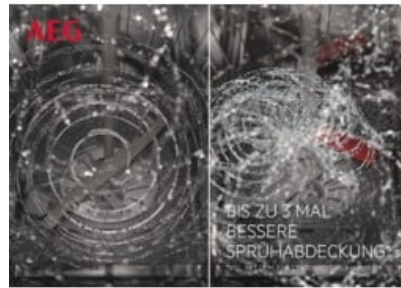

AEG Geschirrspüler der Serie 6000 mit SatelliteClean®

Selbst eng nebeneinander einsortiertes oder großes Geschirr wird mit dem 6000 SatelliteClean® Geschirrspüler optimal gereinigt. Der innovative Sprüharm sorgt dafür, dass das Wasser jeden Winkel erreicht. Für eine intensive Reinigung. Überzeugende Ergebnisse auf jeder Oberfläche dank einer bis zu dreimal besseren Sprühreichweite.