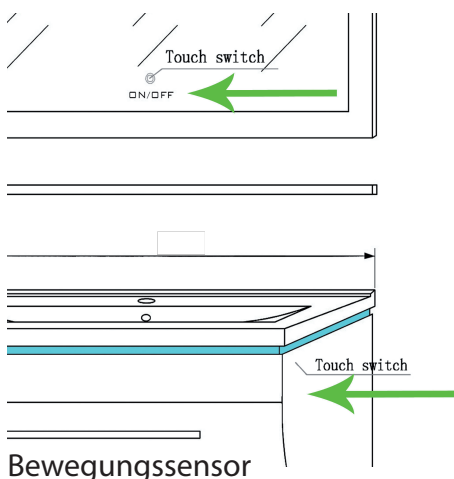

Unterschrank+Becken

Breite:	60, 70, 90 & 120 cm
Höhe:	44 cm
Tiefe:	46 cm
Karton Anzahl.	2

Spiegel + Ablage

Breite:	60, 70, 90 & 120 cm
Höhe:	50 cm
Tiefe:	1 cm
Karton Anzahl.	1

Hängeschränke

Breite:	30 cm
Höhe:	110 cm
Tiefe:	30 cm
Karton Anzahl.	2

Alle Maßen sind ca. Maßen

Montage:

Ganze Badmöbel wird
zusammgebaut wie in
Ausstellung in Original Karton
Übergeben

Lieferumfang:

1 Paket mit Unterschrank
1 Paket mit Keramik
Waschbecken
1 Paket Spiegel + Ablage
2 Pakete mit Hängeschränken