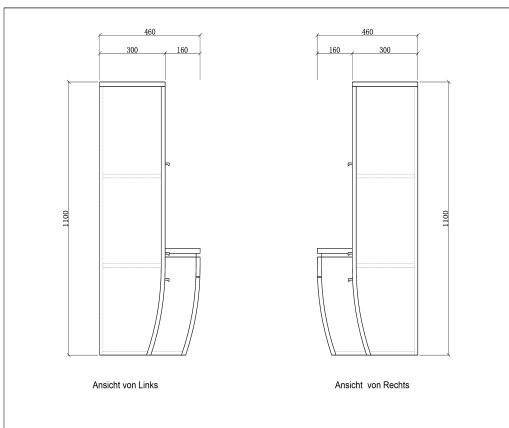

Badmöbel Danny

60, 70, 90 & 120 cm

Schwarz oder Weiß

Details auf einen Blick

Artikel-Nr.	P5042
Korpus	MDF Holz
Hersteller	Homeline
Material	Hochglanz lackiert
Farbe	Weiß & Schwarz
Design Patent	Homeline

Danny

Unterschrank+Becken

Breite:	60, 70, 90 & 120 cm
Höhe:	44 cm
Tiefe:	46 cm
Karton Anzahl.	2

Spiegel + Ablage

Breite:	60, 70, 90 & 120 cm
Höhe:	50 cm
Tiefe:	1 cm
Karton Anzahl.	1

Hängeschränke

Breite:	30 cm
Höhe:	110 cm
Tiefe:	30 cm
Karton Anzahl.	2

Alle Maßen sind ca. Maßen

Montage:

Ganze Badmöbel wird
zusammgebaut wie in
Ausstellung in Original Karton
Übergeben

Lieferumfang:

1 Paket mit Unterschrank
1 Paket mit Keramik
Waschbecken
1 Paket Spiegel + Ablage
2 Pakete mit Hängeschränken