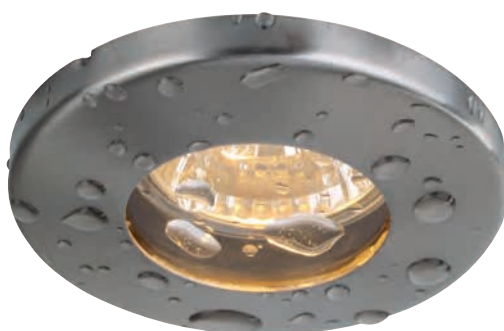

Feststehender Einbauring

12V	MR16	MAX 35W	EXKLUSIVE LAMPE	IP65	 0 72mm	 0 85 mm	 85 mm
-----	------	------------	--------------------	------	--------------------------------------------------------------------------------------------	---------------------------------------------------------------------------------------------	-------------------------------------------------------------------------------------------

Edelstahl

142004	Weiß	15,00 €
142005	Chrom	15,00 €
142006	Matt-silber	15,00 €

Feststehender Einbauring

12V	MR16	MAX 35W	EXKLUSIVE LAMPE	IP54	 0 58 mm	 0 85 mm	 60 mm
-----	------	------------	--------------------	------	-----------------------------------------------------------------------------------------------	-----------------------------------------------------------------------------------------------	---------------------------------------------------------------------------------------------

Edelstahl gebürstet

122420		12,50 €
--------	--	---------

Feststehender Einbauring

230V	GU10	MAX 35W	EXKLUSIVE LAMPE	IP54	 0 74 mm	 0 85 mm	 110 mm
------	------	------------	--------------------	------	-----------------------------------------------------------------------------------------------	-----------------------------------------------------------------------------------------------	----------------------------------------------------------------------------------------------