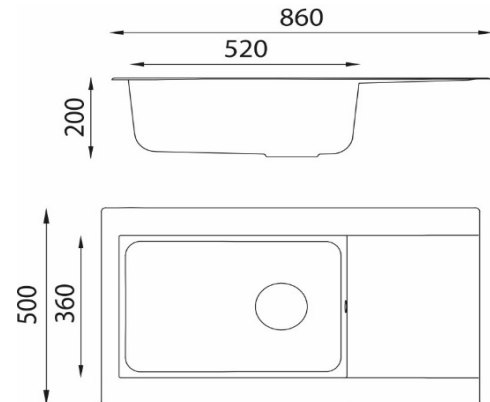

### Denver 86 x 50

- Einbauspüle mit Abtropffläche
- Für Spülenunterschranke ab 60 cm
- Hahnlöcher nicht durchgestoßen
- 60 % Verbundmaterial aus Mineralstoffen und Glasfasern
- 40 % Kunstharz
- temperaturbeständig bis 180°C
- Hohe Stoßfestigkeit
- Hohe Resistenz bei aggressiven Chemikalien
- Hohe UV-Beständigkeit
- Leicht zu reinigende Oberfläche
- Besonders leicht
- europäische Produktion
- in folgenden Farben lieferbar: Weiß, Schwarz, Betongrau
- Maße Spülbecken 36 x 52 cm, Beckentiefe: ca. 20,0 cm
- reversibel einbaubar
- Ablauf mit Siebkorb 90 mm
- mit Ab- und Überlaufgarnitur
- ohne Excentergarnitur
- inkl. Fixierklemmen
- Einzel kartonverpackt

#### Abmessungen:

- H x B x T in cm / kg: ca. 20 x 86 x 50 / 6,5
- Ausschnittmaß: ca. 84 x 48
- mit Verpackung: ca. 27 x 91 x 55 / 7,8

Artikelnummer	Farbe	EAN	UVP
DENVER86X50W	Weiß	4260458245989	129,00 €
DENVER86X50S	Schwarz	4260458245972	129,00 €
DENVER86X50G	Betongrau	4260458245996	129,00 €