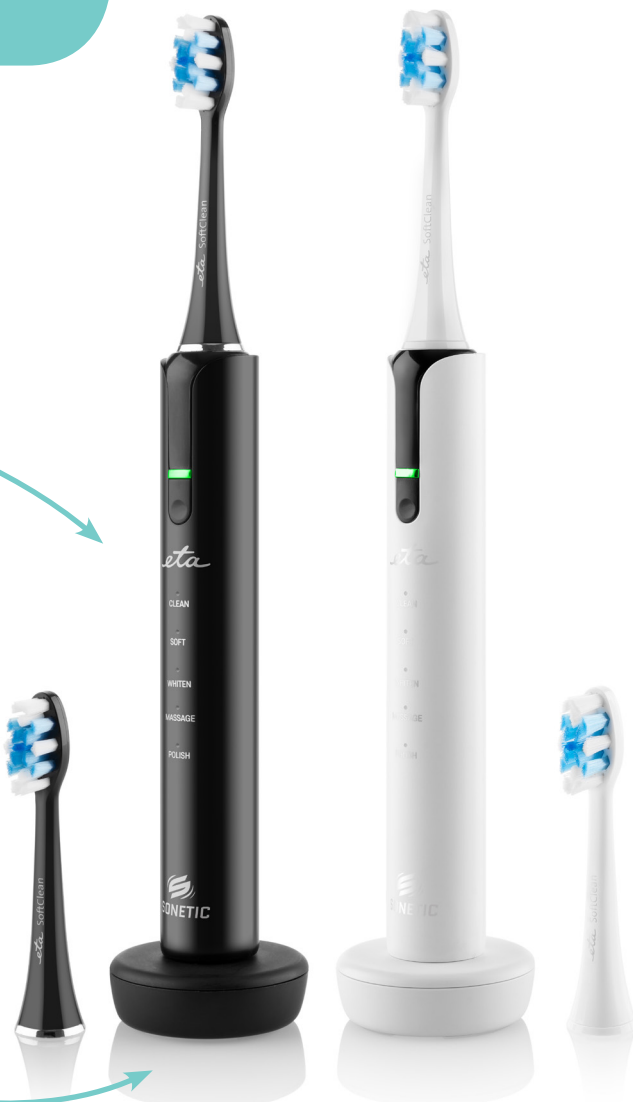

eta

SCHALLZAHNBÜRSTEN-SET

SONETIC

ETA270990000

Lichtsignalisierung

Ladestation

Innovative Schalltechnologie MOVE+  
(bis zu 40.000 Bewegungen pro Minute)

Wasserfest (IPX7)