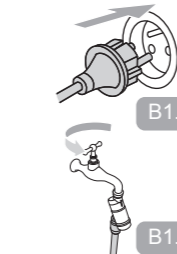

128334178 a (06.2016)

Kornmarksvej 1|DK-2605 Brøndby|Denmark|Tel.: (+45) 4323 8100
Part 2:3 User Guide High Pressure Washers, AQUA 1100.2, 1200.2 B
Caution: Read the instructions before using the machine

A

B

B1.11 **B1.12** **B2.1** **B2.2** **B2.3** **C** **C1.1** **C1.2**

C1.3 **C1.4** **C1.5** **C1.6** **C1.7** **C1.8** **C1.9** **C1.10** **D** **D1.1** **D1.2** **D1.3** **D1.4** **E** **E1.1**

E1.2 **E1.3** **E1.4** **E1.5** **E1.6** **E1.7** **E1.8** **E1.9** **E1.10** **E1.11** **E1.12** **E1.13** **E1.14** **E1.15**