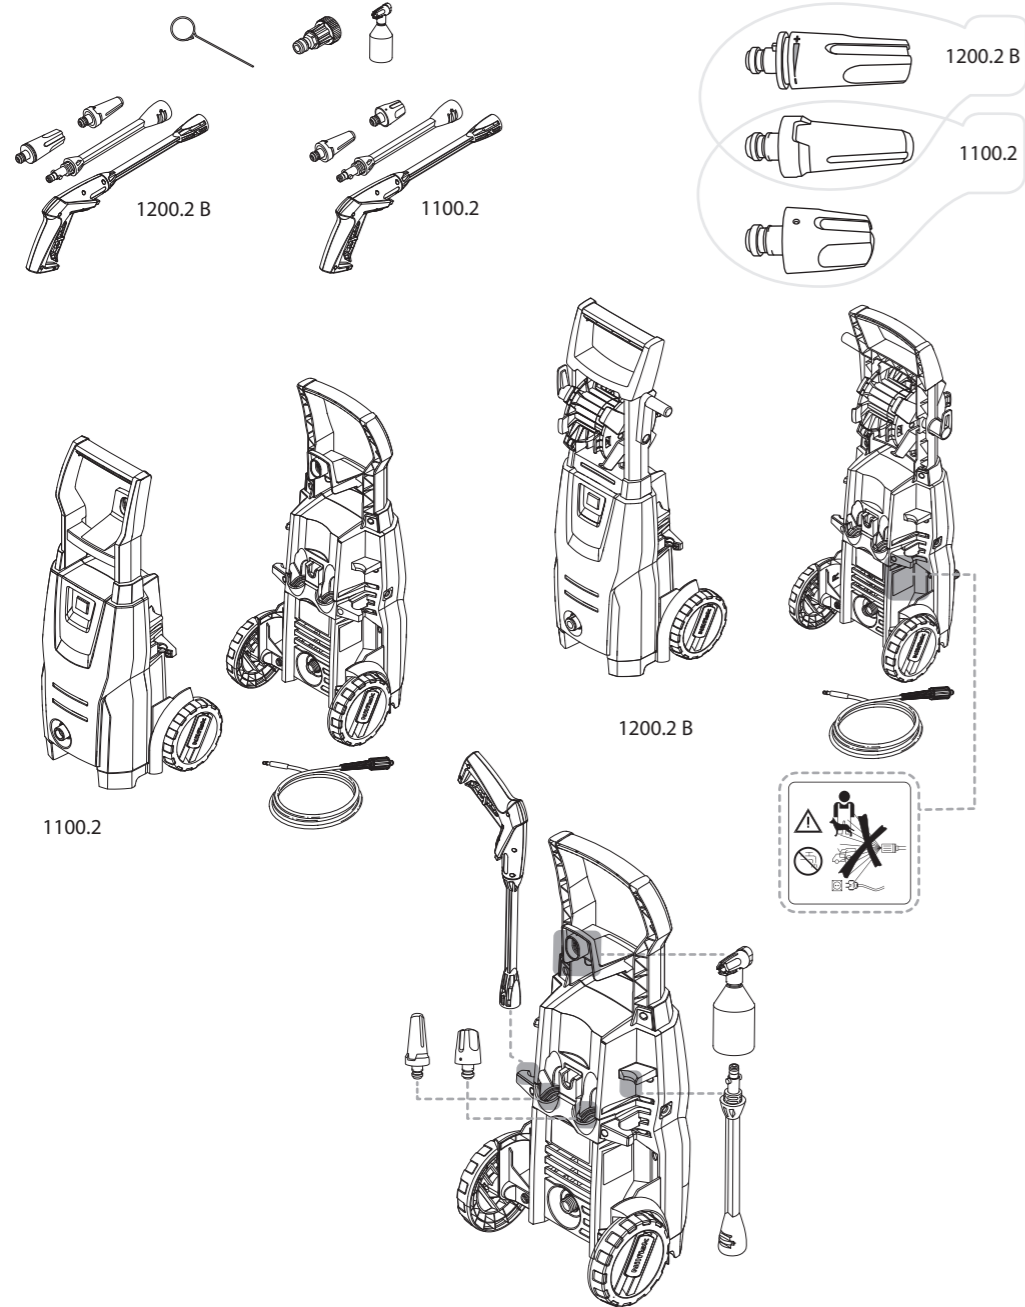

128334178 a (06.2016)

Kornmarksvej 1|DK-2605 Brøndby|Denmark|Tel.: (+45) 4323 8100
Part 2:3 User Guide High Pressure Washers, AQUA 1100.2, 1200.2 B
Caution: Read the instructions before using the machine

A

B

B1.11 **B1.12** **B2.1** **B2.2** **B2.3** **C** **C1.1** **C1.2**

C1.3 **C1.4** **C1.5** **C1.6** **C1.7** **C1.8** **C1.9** **C1.10** **D** **D1.1** **D1.2** **D1.3** **D1.4** **E** **E1.1**

E1.2 **E1.3** **E1.4** **E1.5** **E1.6** **E1.7** **E1.8** **E1.9** **E1.10** **E1.11** **E1.12** **E1.13** **E1.14** **E1.15**