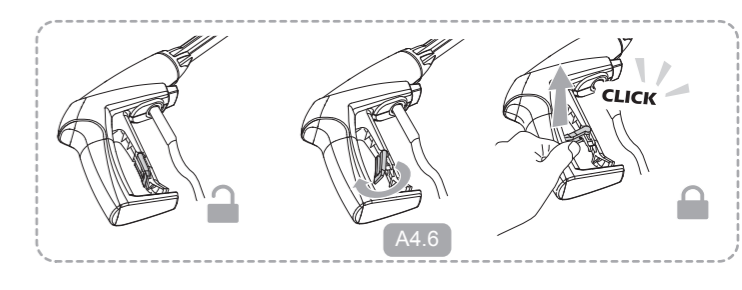

128334178 a (06.2016)

Kornmarksvej 1|DK-2605 Brøndby|Denmark|Tel.: (+45) 4323 8100
Part 2:3 User Guide High Pressure Washers, AQUA 1100.2, 1200.2 B
Caution: Read the instructions before using the machine

A

B

B1.11 **B1.12** **B2.1** **B2.2** **B2.3** **C** **C1.1** **C1.2**

C1.3 **C1.4** **C1.5** **C1.6** **C1.7** **C1.8** **C1.9** **C1.10** **D** **D1.1** **D1.2** **D1.3** **D1.4** **E** **E1.1**

E1.2 **E1.3** **E1.4** **E1.5** **E1.6** **E1.7** **E1.8** **E1.9** **E1.10** **E1.11** **E1.12** **E1.13** **E1.14** **E1.15**