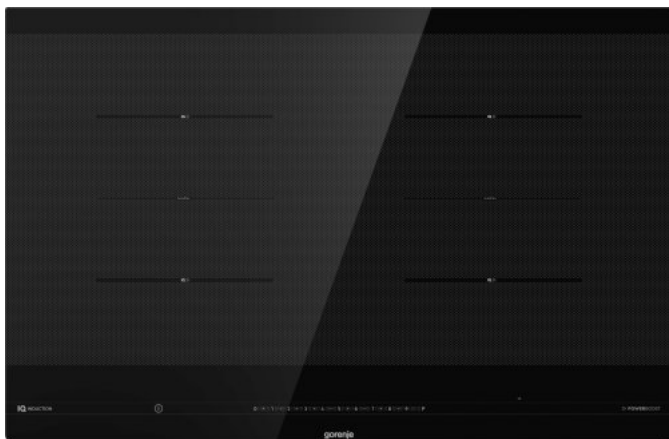

IS846BG

gorenje
Life Simplified

Induktions-Kochfeld

Schwarz

SliderTouch- Sensorbedienung

Sicherheitsabschaltfunktion

Timerfunktion

StopGo-Funktion

StayWarm

Schmelzfunktion

PowerBoost

4 Induktionskochfelder Links vorne: Ø 21×19 cm, 2.1/3 kW, Rechts vorne: Ø 21×19 cm, 2.1/3 kW, Links hinten: Ø 21×19 cm, 2.1/3 kW, Rechts hinten: Ø 21×19 cm, 2.1/3 kW

Bedienteil mit integrierter Restwärmanzeige