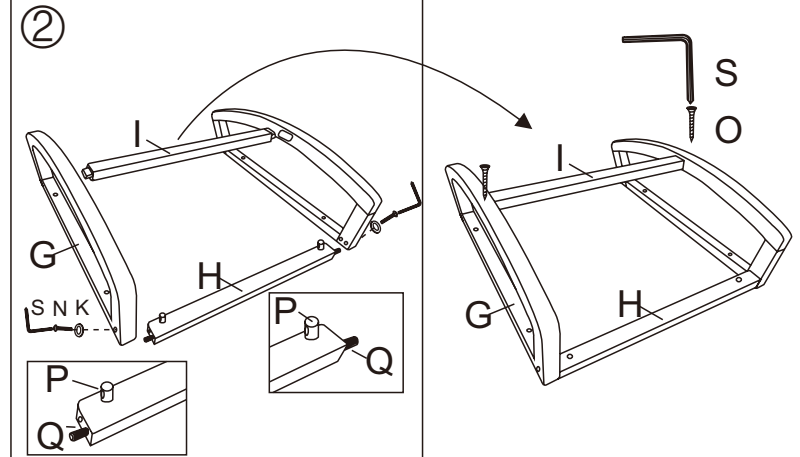

ASSEMBLY INSTRUCTION

① Entfernen Sie zunächst die Schrauben an der Armlehne gegen den Uhrzeigersinn, montieren Sie die Armlehne mit dem Sitzkissen und ziehen Sie dann das T-Stück mit den gerade entfernten Schrauben fest

Tout d'abord, retirez les vis de l'accoudoir dans le sens inverse des aiguilles d'une montre, assemblez l'accoudoir avec le coussin de siège, puis serrez la section en T avec les vis qui viennent d'être retirées.