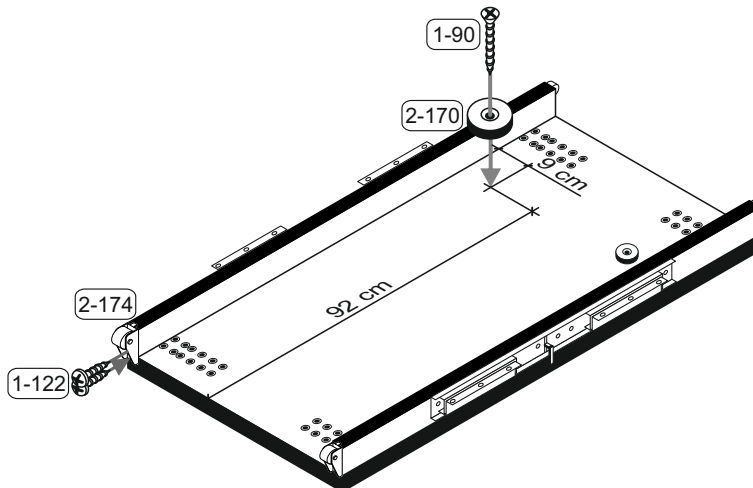

Colli 1/1: ① ② ③ Beutel 1/1

Beutel 1/1

1-90		1-120		1-122		2-170		2-174		2-211	
14x	3,5x20	10x	3,5x45	20x	4x13	2x		4x		6x	
2-212		5-130									
6x		1x									

Colli 1/1

Mister A

4 1-184 16x 6x70

Mister U

4 1-184 16x 6x70

Mister X

4 1-184 16x 6x70

Mister V

4 1-180 8x 6x45

schräger Fuß

4 1-184 16x 6x70

Colli Tischplatte 160

900 x 800