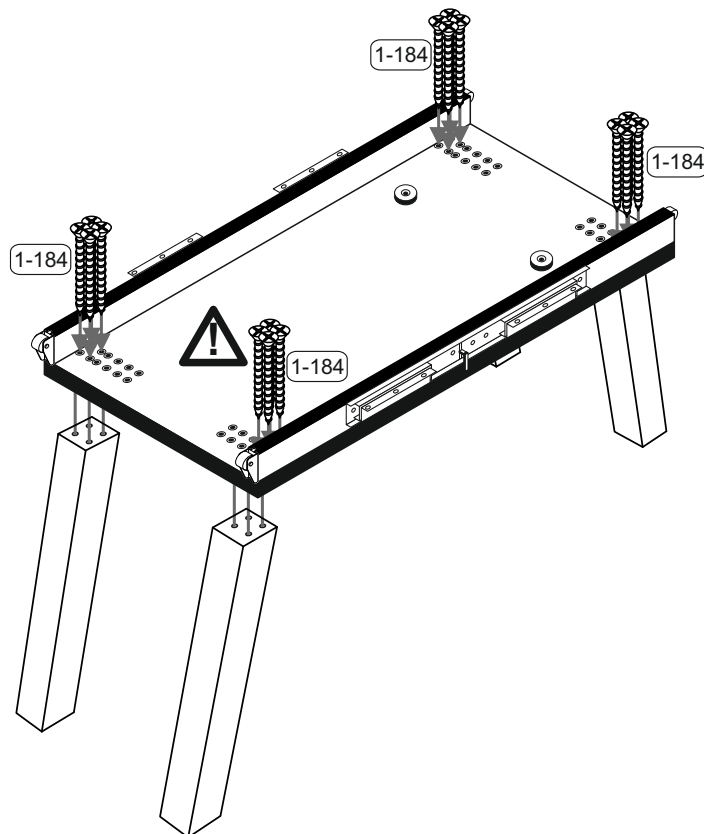

Mister X

4 1-184 16x 6x70

Mister V

4 1-180 8x 6x45

schräger Fuß

4 1-184 16x 6x70

Colli Tischplatte 160

900 x 800

5

2-211		2-212		5
3x		3x		
5-130				
1x				

6

2-211		2-212		4 5
3x		3x		
5-130				
1x				

Bitte zur Montage der Tischplatte eine geeignete Unterlage verwenden, damit ein Zerkratzen der Oberplatte ausgeschlossen werden kann!