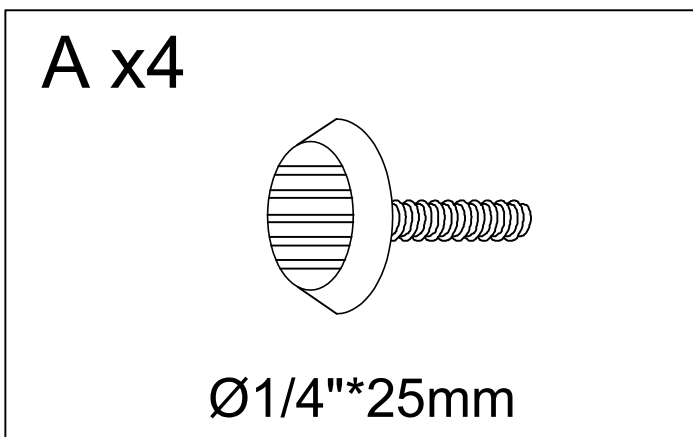

WF317852AAE

Wichtiger Hinweis:

Bestätigen Sie bitte alle Komponenten und Schrauben vor der Montage. Bitte wenden Sie sich an uns, falls einige Teile oder Schrauben im Paket fehlt sind.