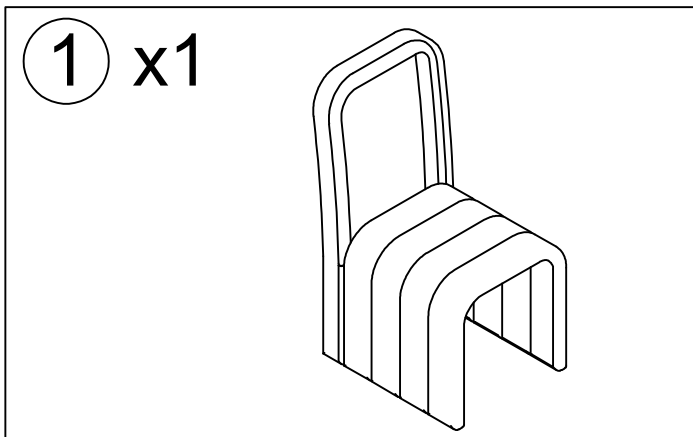

WF317852AAE