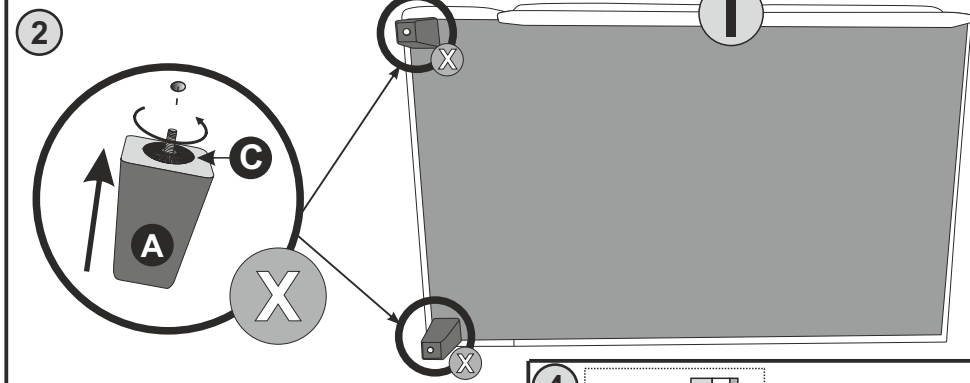

„MALIBU”

2 - OTM

OTM - 2

1/2

HARDWARE BAG / SACHET MATÉRIEL  
ZUBEHÖRBEUTEL / SACCHETTI MATERIALI  
BOLSA DE MATERIALES / WOREK MATERIALOWY

- |                                  |                               |
|----------------------------------|-------------------------------|
| (D) AUFBAUANLEITUNG              | (GB) ASSEMBLY INSTRUCTIONS    |
| (NL) HANDLEIDING VOOR DE MONTAGE | (PL) INSTRUKCJA MONTAŻU       |
| (TR) MONTAJ TALIMATI             | (RU) Инструкция по монтажу    |
| (RO) INSTRUCTIUNI DE ASAMBLARE   | (I) PROCEDURA DI ASSEMBLAGGIO |
| (F) INSTRUCTION D'ASSEMBLAGE     | (SK) POKYNY K MONTÁŽI         |
| (CZ) POKYNY K MONTÁŽI            | (HU) KÖZGYŰLÉS UTASÍTÁSOK     |
| (BG) ИНСТРУКЦИИ ЗА МОНТАЖ        | (SLD) ASSEMBLY INSTRUCTIONS   |
| (HR) NAPUTCI ZA MONTAŽU          | (S) MONTERINGSANVISNING       |
| (E) INSTRUCCIONES DE MONTAJE     | (LT) DIEGIMO INSTRUKCIJOS     |