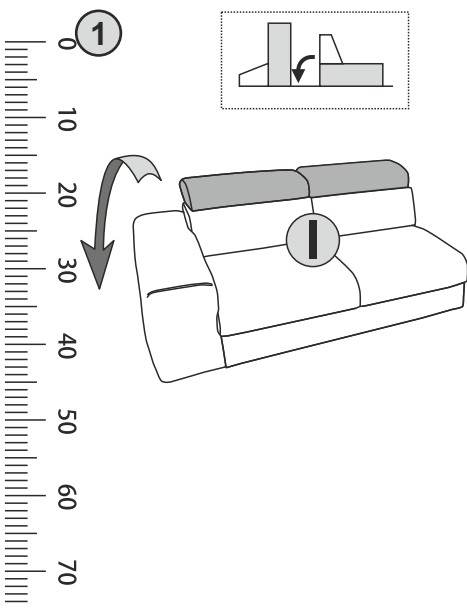

„MALIBU”

2 - OTM

OTM - 2

1/2

HARDWARE BAG / SACHET MATÉRIEL  
ZUBEHÖRBEUTEL / SACCHETTI MATERIALI  
BOLSA DE MATERIALES / WOREK MATERIALOWY

- |                                  |                               |
|----------------------------------|-------------------------------|
| (D) AUFBAUANLEITUNG              | (GB) ASSEMBLY INSTRUCTIONS    |
| (NL) HANDLEIDING VOOR DE MONTAGE | (PL) INSTRUKCJA MONTAŻU       |
| (TR) MONTAJ TALIMATI             | (RU) Инструкция по монтажу    |
| (RO) INSTRUCTIUNI DE ASAMBLARE   | (I) PROCEDURA DI ASSEMBLAGGIO |
| (F) INSTRUCTION D'ASSEMBLAGE     | (SK) POKYNY K MONTÁŽI         |
| (CZ) POKYNY K MONTÁŽI            | (HU) KÖZGYŰLÉS UTASÍTÁSOK     |
| (BG) ИНСТРУКЦИИ ЗА МОНТАЖ        | (SLD) ASSEMBLY INSTRUCTIONS   |
| (HR) NAPUTCI ZA MONTAŽU          | (S) MONTERINGSANVISNING       |
| (E) INSTRUCCIONES DE MONTAJE     | (LT) DIEGIMO INSTRUKCIJOS     |