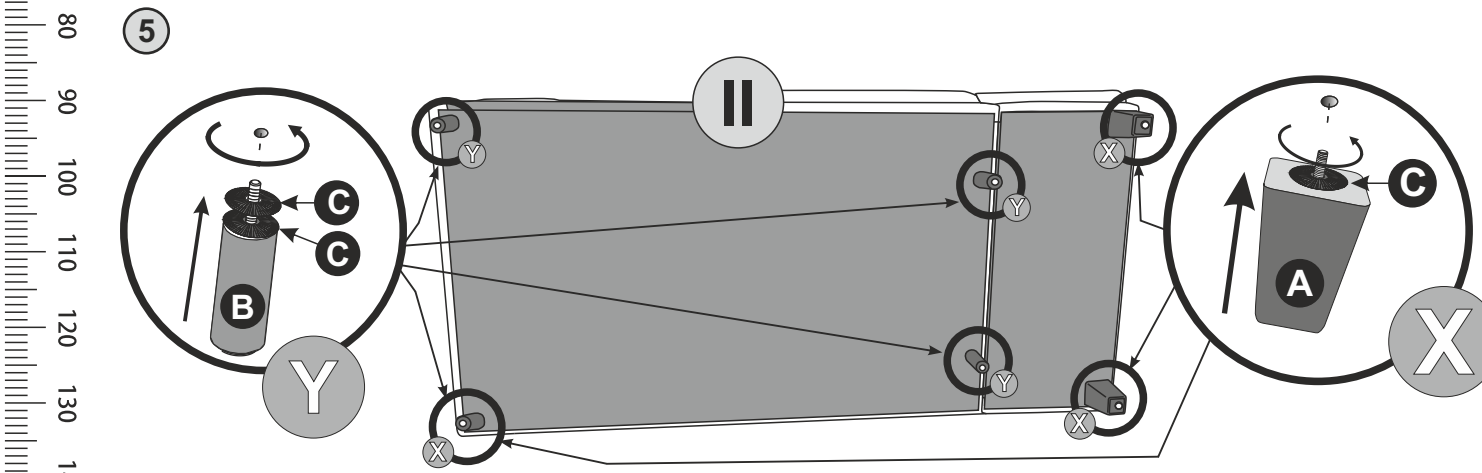

„MALIBU”

2 - OTM

OTM - 2

1/2

HARDWARE BAG / SACHET MATÉRIEL  
ZUBEHÖRBEUTEL / SACCHETTI MATERIALI  
BOLSA DE MATERIALES / WOREK MATERIALOWY

- |                                  |                               |
|----------------------------------|-------------------------------|
| (D) AUFBAUANLEITUNG              | (GB) ASSEMBLY INSTRUCTIONS    |
| (NL) HANDLEIDING VOOR DE MONTAGE | (PL) INSTRUKCJA MONTAŻU       |
| (TR) MONTAJ TALIMATI             | (RU) Инструкция по монтажу    |
| (RO) INSTRUCTIUNI DE ASAMBLARE   | (I) PROCEDURA DI ASSEMBLAGGIO |
| (F) INSTRUCTION D'ASSEMBLAGE     | (SK) POKYNY K MONTÁŽI         |
| (CZ) POKYNY K MONTÁŽI            | (HU) KÖZGYŰLÉS UTASÍTÁSOK     |
| (BG) ИНСТРУКЦИИ ЗА МОНТАЖ        | (SLD) ASSEMBLY INSTRUCTIONS   |
| (HR) NAPUTCI ZA MONTAŽU          | (S) MONTERINGSANVISNING       |
| (E) INSTRUCCIONES DE MONTAJE     | (LT) DIEGIMO INSTRUKCIJOS     |