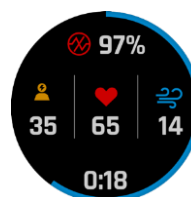

GARMIN CONNECT APP

Die App zeigt übersichtlich, wo du überall warst und liefert dir jede Menge Daten zum Auswerten. Verbessere deine Leistung und teile deine Erfolge mit Freunden oder plane deine nächsten Abenteuer.

SCREENSHOTS

24/7 Herzfrequenz

VO2max

Stamina

Health Snapshot

Schlafanalyse

Wettkampfvorhersage

Body Battery