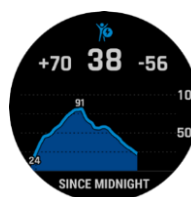

GARMIN CONNECT APP

Die App zeigt übersichtlich, wo du überall warst und liefert dir jede Menge Daten zum Auswerten. Verbessere deine Leistung und teile deine Erfolge mit Freunden oder plane deine nächsten Abenteuer.

SCREENSHOTS

24/7 Herzfrequenz

VO2max

Stamina

Health Snapshot

Schlafanalyse

Wettkampfvorhersage

Body Battery