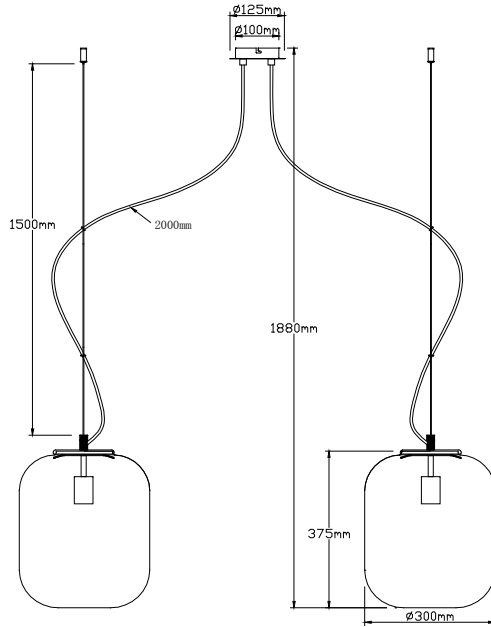

INSTRUCTION MANUAL

Bliss HL 2 Gold Green
104866

INPUT: AC220-240V

①

QAZQA

FittinQ B.V.

Smaragdweg 52, 5527 LB Hapert, The Netherlands
www.qazqa.nl