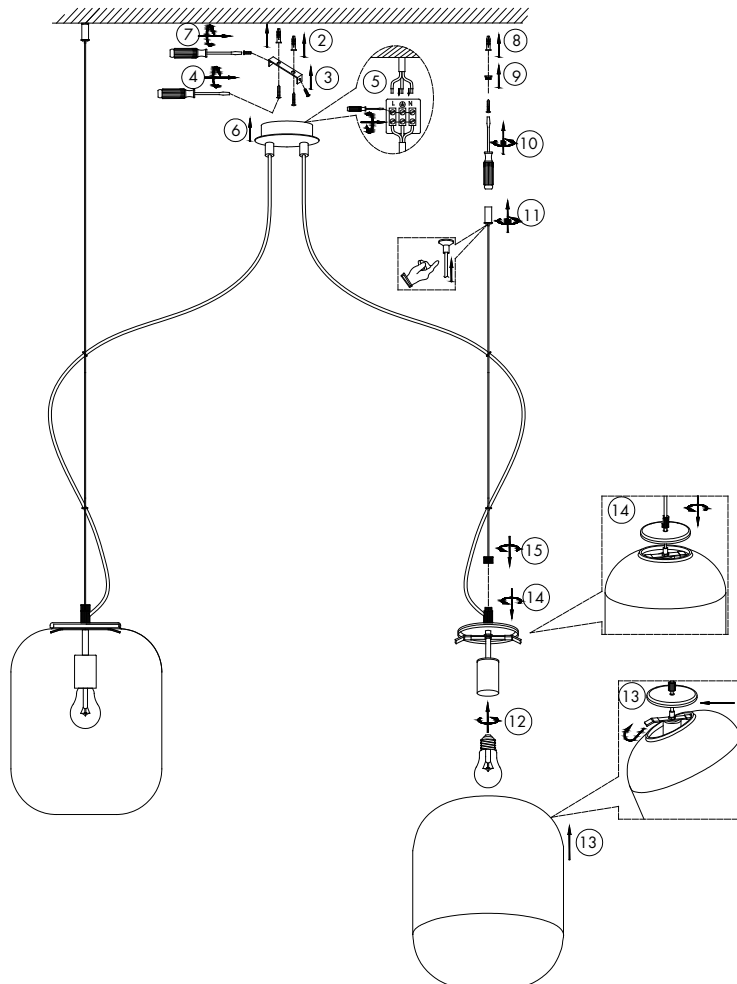

INSTRUCTION MANUAL

Bliss HL 2 Gold Green
104866

INPUT: AC220-240V

①

QAZQA

FittinQ B.V.

Smaragdweg 52, 5527 LB Hapert, The Netherlands
www.qazqa.nl