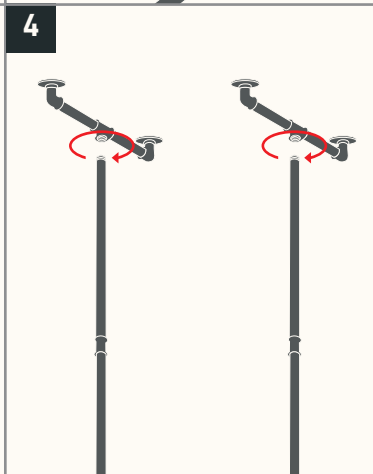

## PIPE GARD STAND Set

**\*Optional** ab 150cm Länge

**PERFEKT!** 🎉

Wir sind ein junges Unternehmen und freuen uns über Deine positiven Bewertungen, Anregungen und Erfahrungen.

@naturalgoodsberlin

Teile Dein DIY-Projekt und sei Anderen eine Inspiration.