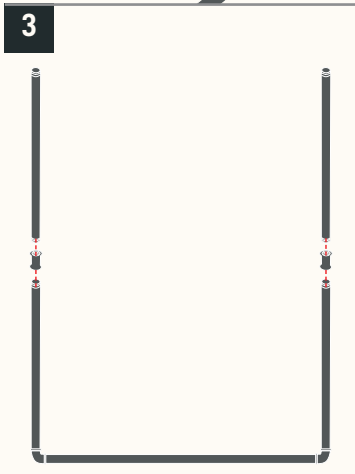

## PIPE GARD STAND Set

**\*Optional** ab 150cm Länge

**PERFEKT!** 🎉

Wir sind ein junges Unternehmen und freuen uns über Deine positiven Bewertungen, Anregungen und Erfahrungen.

@naturalgoodsberlin

Teile Dein DIY-Projekt und sei Anderen eine Inspiration.