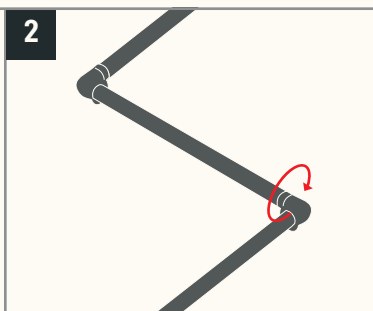

## PIPE GARD STAND Set

**\*Optional** ab 150cm Länge

**PERFEKT!** 🎉

Wir sind ein junges Unternehmen und freuen uns über Deine positiven Bewertungen, Anregungen und Erfahrungen.

@naturalgoodsberlin

Teile Dein DIY-Projekt und sei Anderen eine Inspiration.