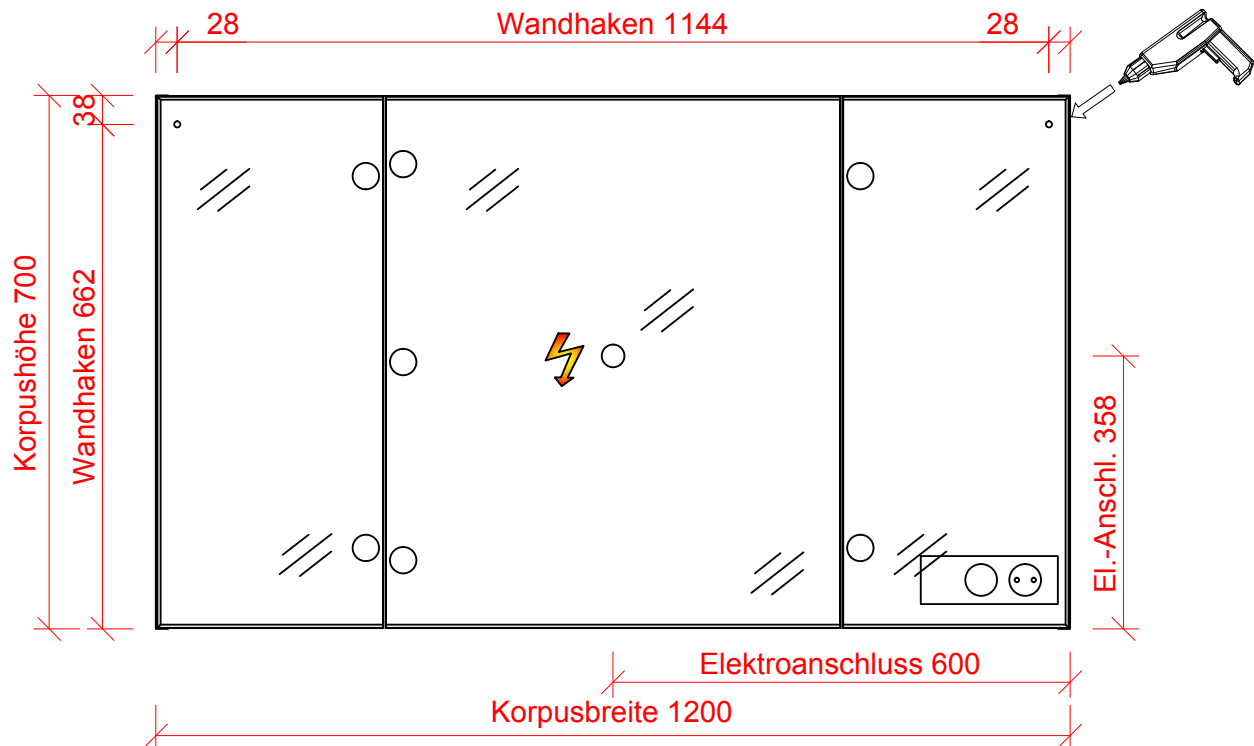

Solitaire 6005

AG-SPS02

Bohrlochhöhen für Schraubhaken, Anschlussmaße und Abflusshöhen
drilling point for screw hooks, dimensions for mounting and drain

AG-SPS02

Der Elektroanschluss ist nur vom Fachmann nach DIN EN 60364 durchzuführen!