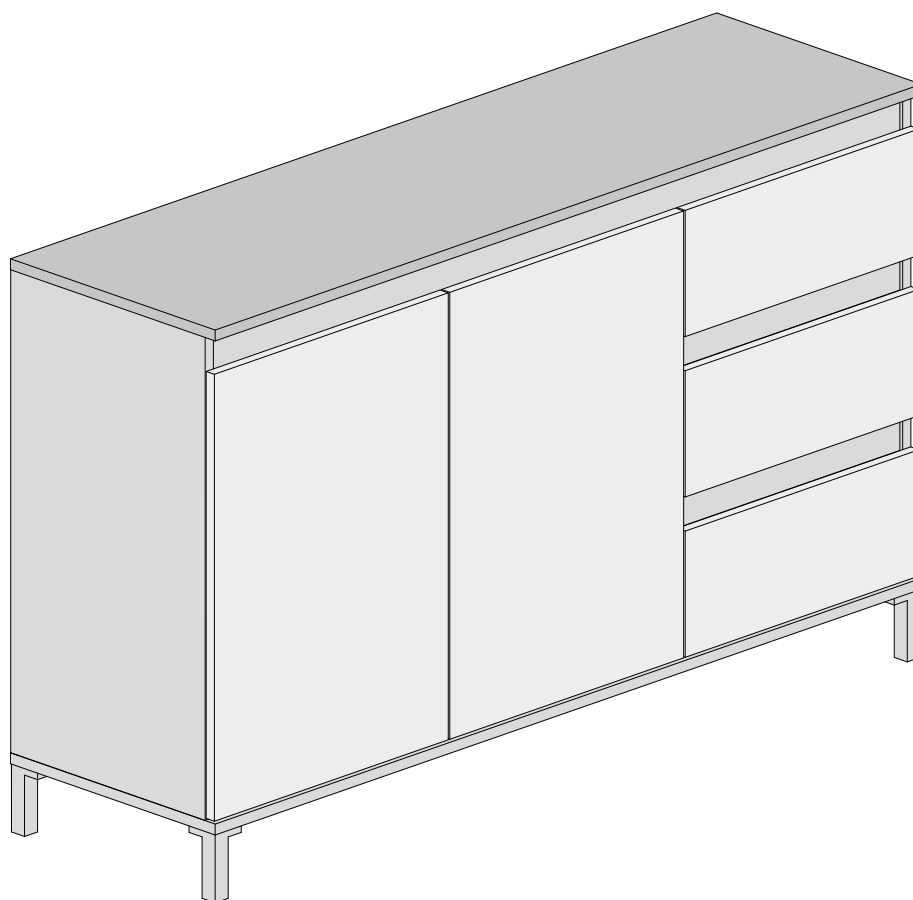

Sideboard

Artikelnummer

5338 3734

Genio

- Ⓛ Montageanleitung
- ⒸⒹ Assembly instructions
- Ⓛ Istruzioni di montaggio
- Ⓕ Notice de montage
- ⓃⒻ handleiding voor de montage

A  Ø15x13mm n.8	A2  Ø15x10mm n.6	B  n.14	C  Ø8x30mm n.26	D1  Ø6x9mm n.22	D6  n.5
D7  n.5	F  Ø5x50mm n.6	F5  Ø3,5x16mm n.8	F19  Ø3x16mm n.12	F24  Ø4x16mm n.2	F25  Ø4x20mm n.16
F26  Ø4x18mm n.3	G8  n.5	L2  Ø20 n.12	L7  Ø10 n.8	M  n.10	M1  n.1
M4  n.1	M9  n.1	N  n.2	N2  n.2	N10  n.4	O  n.2
O6  n.2	O7  n.2	O8  n.2	E2a E2  E2b E2c 350mm E2d n.3+3		 12

D **Sicherheitshinweise**
Das Dreieck erinnert Sie während der Montage an die folgenden Hinweise.

1 Fachkundige Montage erforderlich. Unsachgemäße Montage kann zu Unfällen führen. Da es viele verschiedene Wandmaterialien gibt, sind Schrauben für die Wandbefestigung nicht beige packt. Ggf. sollte man sich beim Eisenwarenfachhandel nach geeignetem Befestigungsmaterial erkundigen.