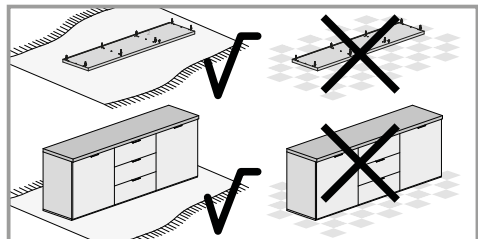

Sideboard

Artikelnummer

5338 3734

Genio

- Ⓛ Montageanleitung
- ⒸⒹ Assembly instructions
- Ⓛ Istruzioni di montaggio
- Ⓕ Notice de montage
- ⓃⒻ handleiding voor de montage

A  Ø15x13mm n.8	A2  Ø15x10mm n.6	B  n.14	C  Ø8x30mm n.26	D1  Ø6x9mm n.22	D6  n.5
D7  n.5	F  Ø5x50mm n.6	F5  Ø3,5x16mm n.8	F19  Ø3x16mm n.12	F24  Ø4x16mm n.2	F25  Ø4x20mm n.16
F26  Ø4x18mm n.3	G8  n.5	L2  Ø20 n.12	L7  Ø10 n.8	M  n.10	M1  n.1
M4  n.1	M9  n.1	N  n.2	N2  n.2	N10  n.4	O  n.2
O6  n.2	O7  n.2	O8  n.2	E2a E2  E2b E2c 350mm E2d n.3+3		 12

D **Sicherheitshinweise**
Das Dreieck erinnert Sie während der Montage an die folgenden Hinweise.

1 Fachkundige Montage erforderlich. Unsachgemäße Montage kann zu Unfällen führen. Da es viele verschiedene Wandmaterialien gibt, sind Schrauben für die Wandbefestigung nicht beige packt. Ggf. sollte man sich beim Eisenwarenfachhandel nach geeignetem Befestigungsmaterial erkundigen.