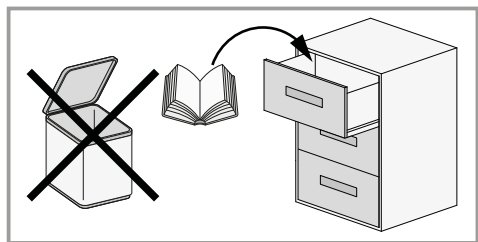

Sideboard

Artikelnummer

5338 3734

Genio

- Ⓛ Montageanleitung
- ⒸⒹ Assembly instructions
- Ⓛ Istruzioni di montaggio
- Ⓕ Notice de montage
- ⓃⒻ handleiding voor de montage

A  Ø15x13mm n.8	A2  Ø15x10mm n.6	B  n.14	C  Ø8x30mm n.26	D1  Ø6x9mm n.22	D6  n.5
D7  n.5	F  Ø5x50mm n.6	F5  Ø3,5x16mm n.8	F19  Ø3x16mm n.12	F24  Ø4x16mm n.2	F25  Ø4x20mm n.16
F26  Ø4x18mm n.3	G8  n.5	L2  Ø20 n.12	L7  Ø10 n.8	M  n.10	M1  n.1
M4  n.1	M9  n.1	N  n.2	N2  n.2	N10  n.4	O  n.2
O6  n.2	O7  n.2	O8  n.2	E2a E2  E2b E2c 350mm E2d n.3+3		 12

D **Sicherheitshinweise**
Das Dreieck erinnert Sie während der Montage an die folgenden Hinweise.

1 Fachkundige Montage erforderlich. Unsachgemäße Montage kann zu Unfällen führen. Da es viele verschiedene Wandmaterialien gibt, sind Schrauben für die Wandbefestigung nicht beige packt. Ggf. sollte man sich beim Eisenwarenfachhandel nach geeignetem Befestigungsmaterial erkundigen.