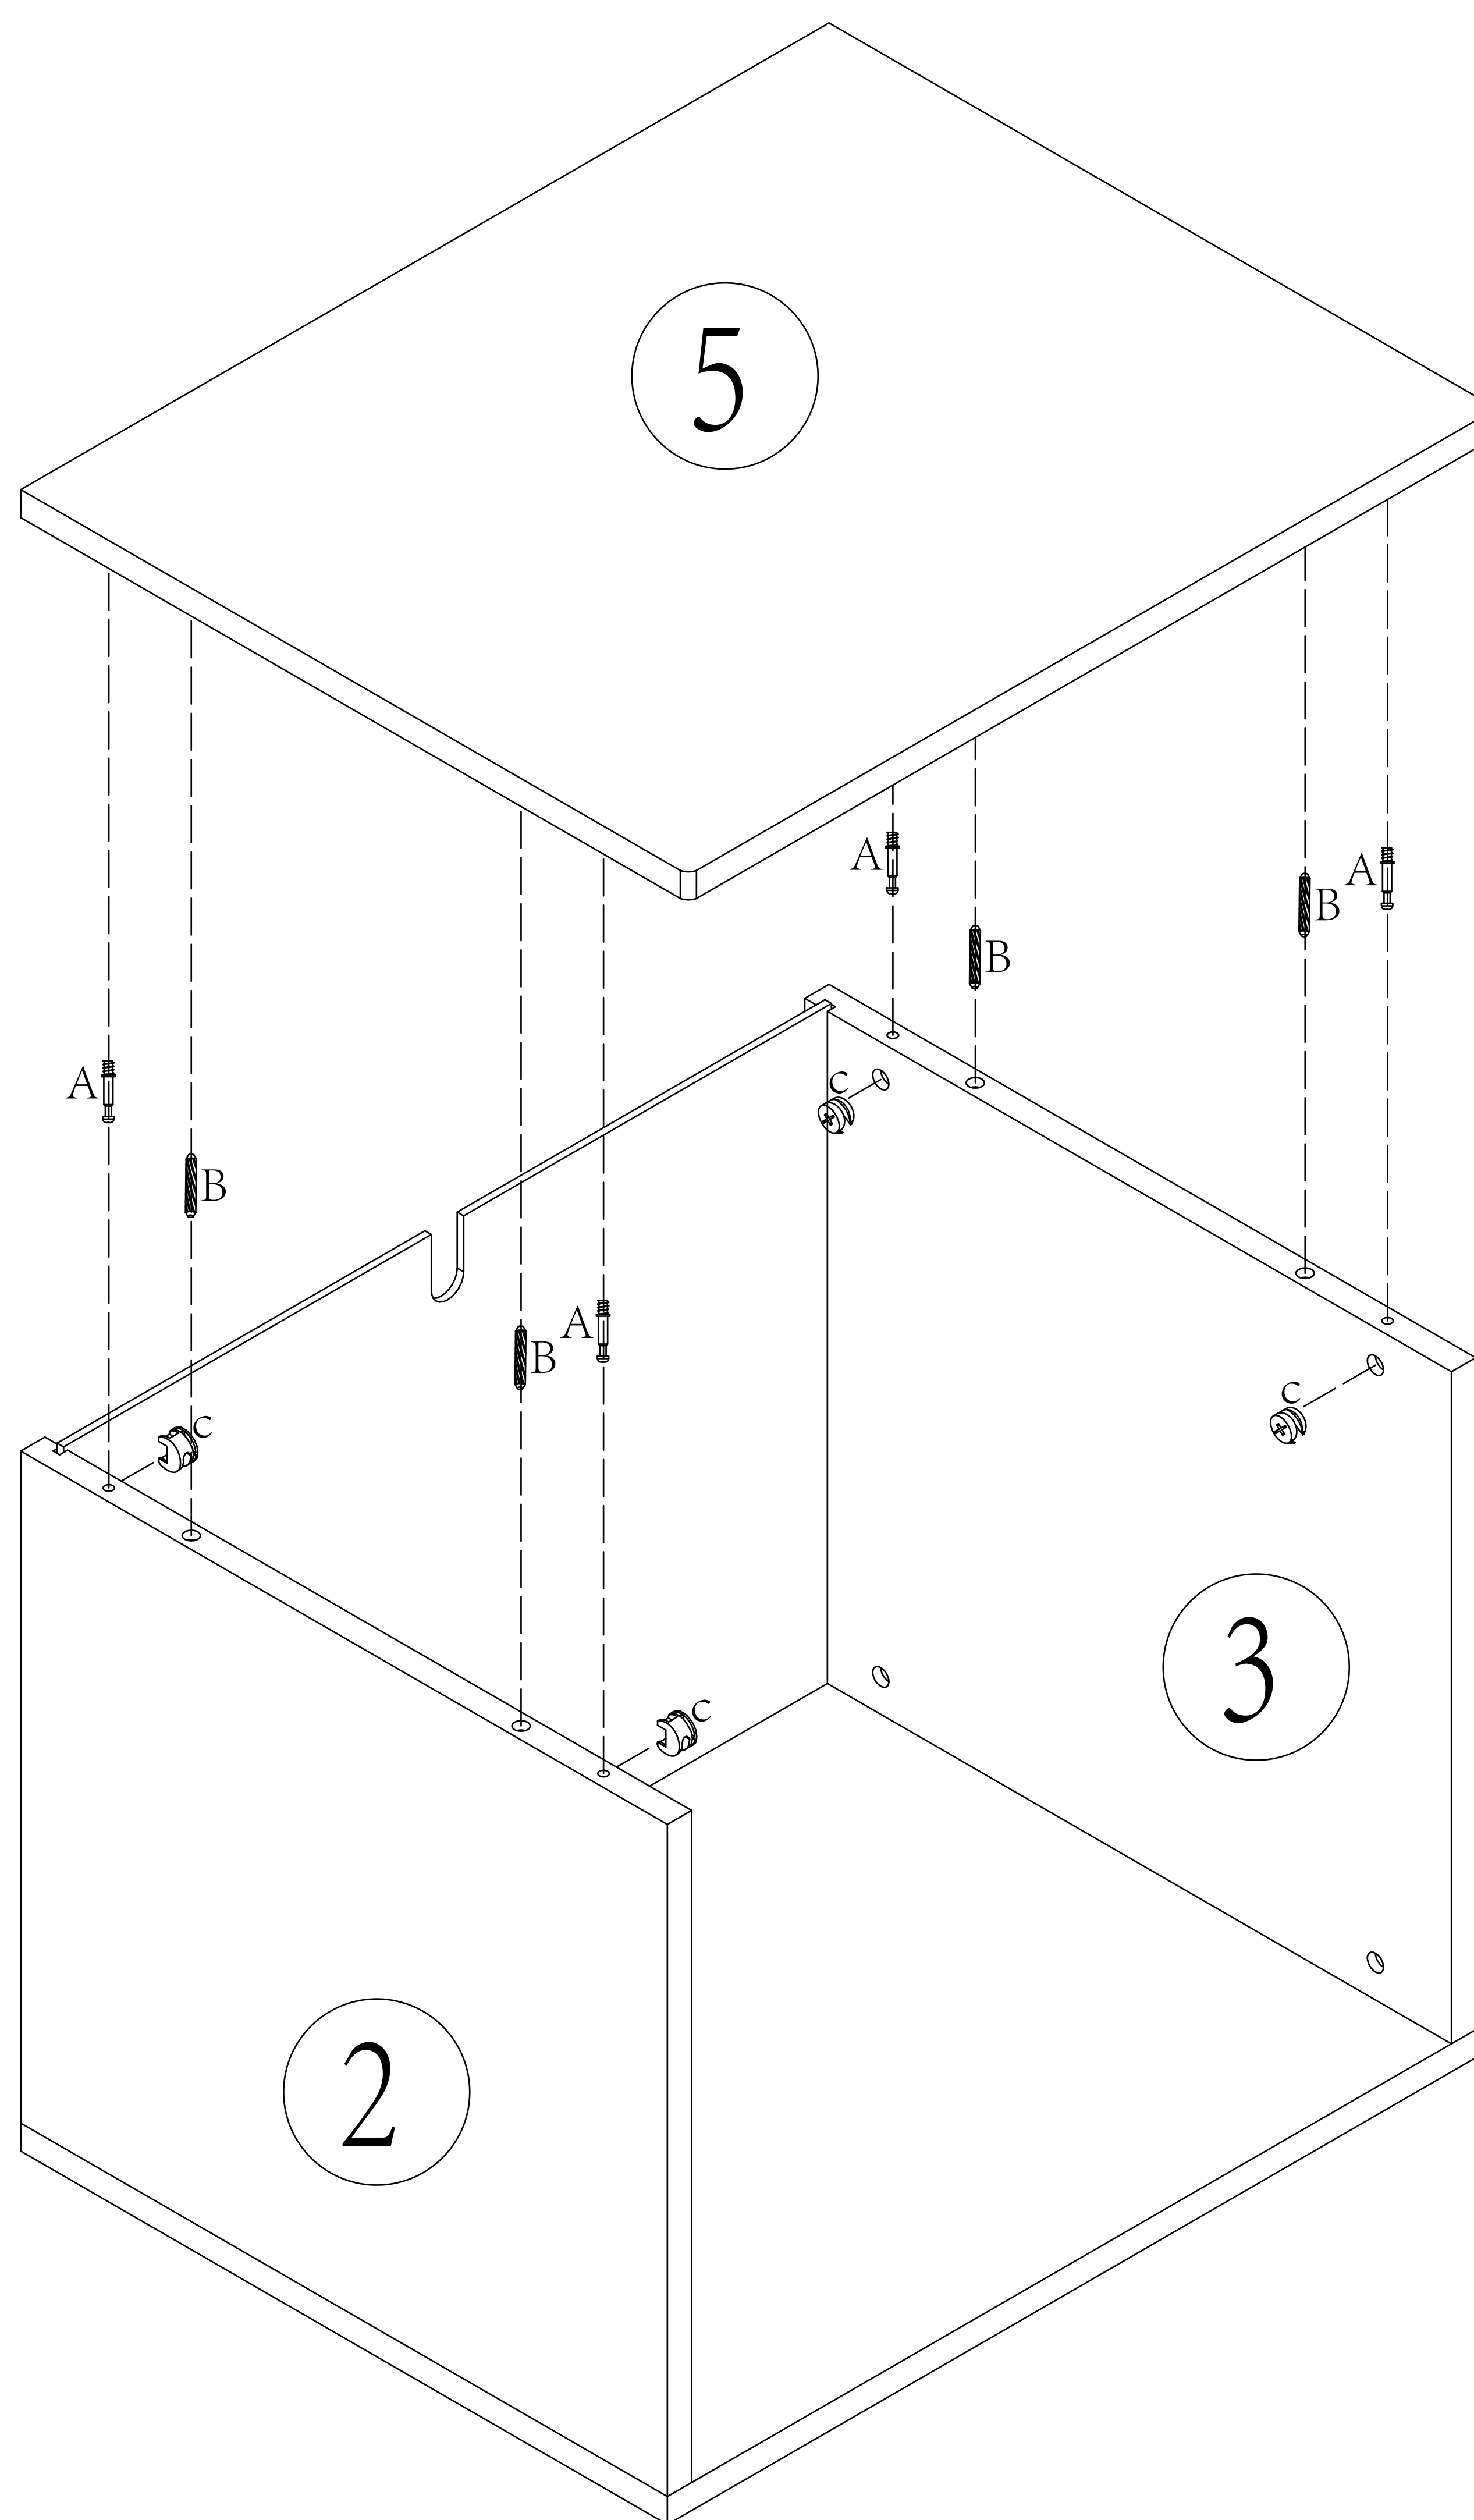

Anleitung

WF306310AAW

Tools Recommended

Daspaket enthält 2 Produkte

<b>A</b> 16PCS 	<b>B</b> 8PCS 	<b>C</b> 16PCS 	<b>D</b> 16PCS  3*12	<b>E</b> 4PCS 	<b>F</b> 16PCS  3.5*14	<b>G</b> 8PCS  4*25	<b>H</b> 2SET  3*12
<b>I</b> 8PCS 	<b>J</b> 1SET  4*16      4*35		<b>K</b> 1PCS 	<b>CL</b> 2PCS 	<b>CR</b> 2PCS 	<b>DR</b> 2PCS 	
<b>DL</b> 2PCS 							

- A 4PCS 
- B 4PCS 
- C 4PCS 

- D 8PCS 
- CL 2PCS 
- CR 2PCS 

- A 4PCS
- C 4PCS
- D 4PCS
- G 4PCS
- DL 1PCS
- DR 1PCS
- H 1SET

- I 8PCS