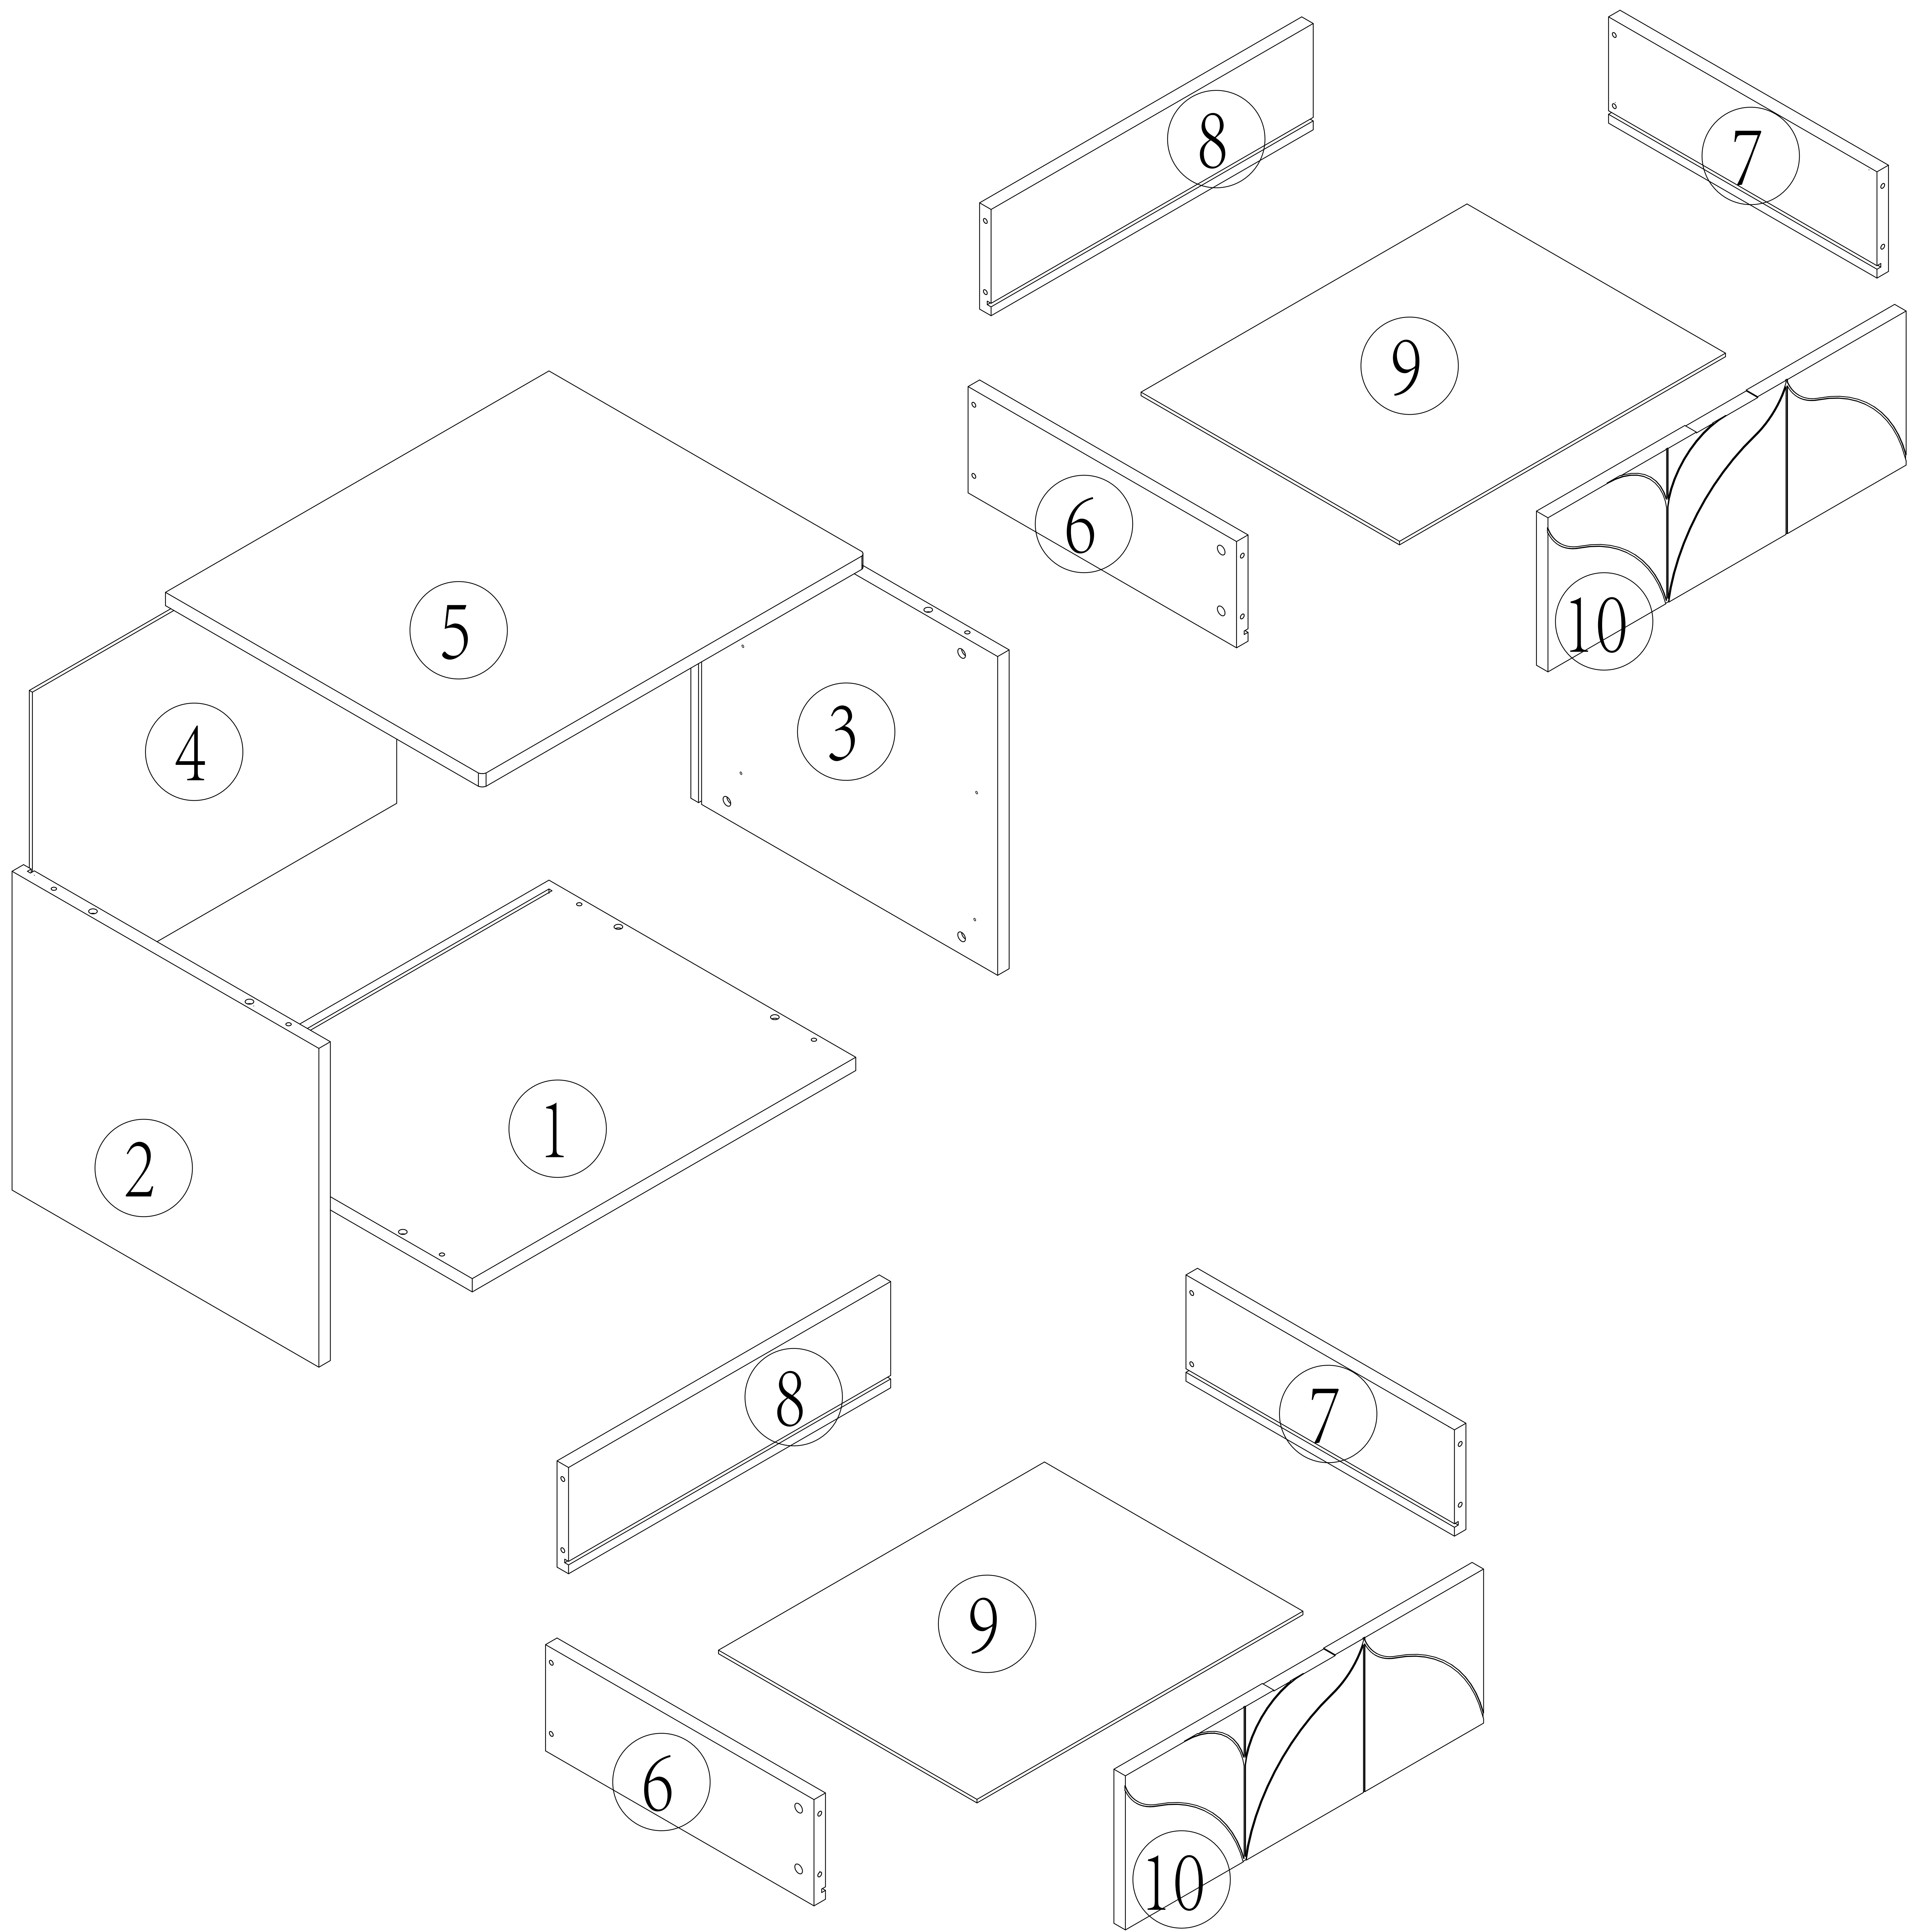

Anleitung

WF306310AAW

Tools Recommended

Daspaket enthält 2 Produkte

<b>A</b> 16PCS 	<b>B</b> 8PCS 	<b>C</b> 16PCS 	<b>D</b> 16PCS  3*12	<b>E</b> 4PCS 	<b>F</b> 16PCS  3.5*14	<b>G</b> 8PCS  4*25	<b>H</b> 2SET  3*12
<b>I</b> 8PCS 	<b>J</b> 1SET  4*16      4*35		<b>K</b> 1PCS 	<b>CL</b> 2PCS 	<b>CR</b> 2PCS 	<b>DR</b> 2PCS 	
<b>DL</b> 2PCS 							

- A 4PCS 
- B 4PCS 
- C 4PCS 

- D 8PCS 
- CL 2PCS 
- CR 2PCS 

- A 4PCS
- C 4PCS
- D 4PCS
- G 4PCS
- DL 1PCS
- DR 1PCS
- H 1SET

- I 8PCS