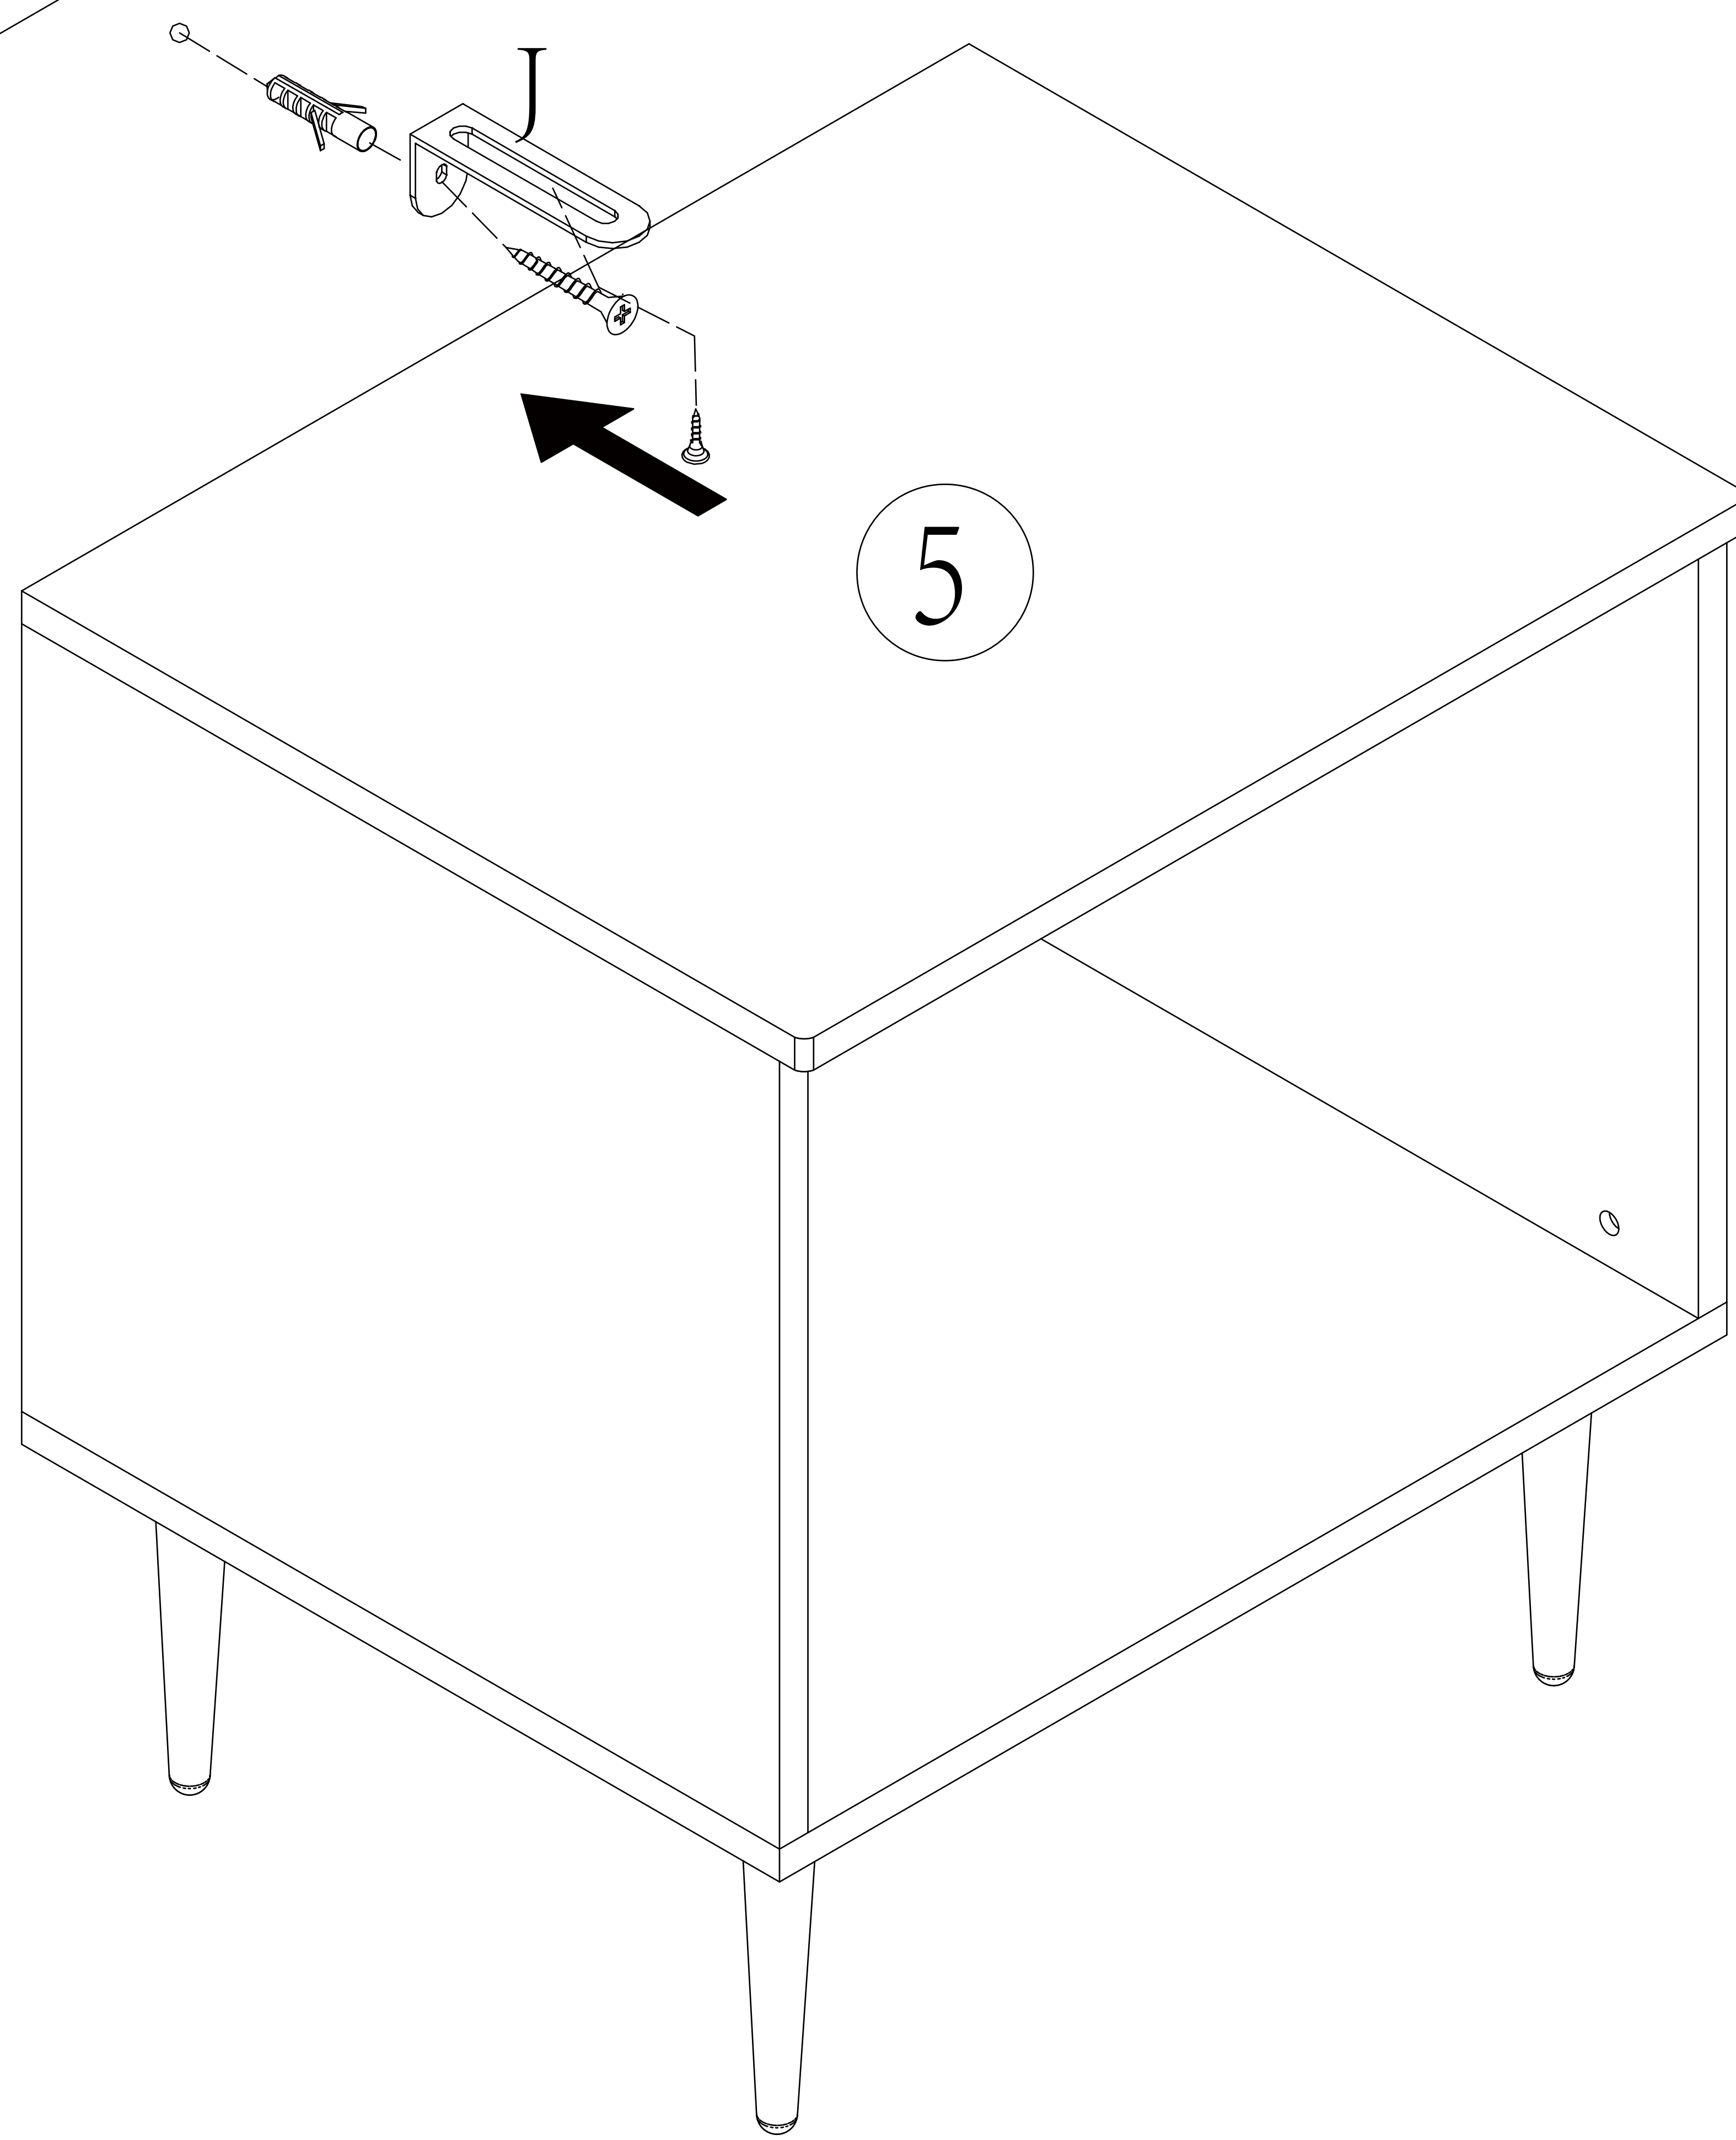

Anleitung

WF306310AAW

Tools Recommended

Daspaket enthält 2 Produkte

<b>A</b> 16PCS 	<b>B</b> 8PCS 	<b>C</b> 16PCS 	<b>D</b> 16PCS  3*12	<b>E</b> 4PCS 	<b>F</b> 16PCS  3.5*14	<b>G</b> 8PCS  4*25	<b>H</b> 2SET  3*12
<b>I</b> 8PCS 	<b>J</b> 1SET  4*16      4*35		<b>K</b> 1PCS 	<b>CL</b> 2PCS 	<b>CR</b> 2PCS 	<b>DR</b> 2PCS 	
<b>DL</b> 2PCS 							

- A 4PCS 
- B 4PCS 
- C 4PCS 

- D 8PCS 
- CL 2PCS 
- CR 2PCS 

- A 4PCS
- C 4PCS
- D 4PCS
- G 4PCS
- DL 1PCS
- DR 1PCS
- H 1SET

- I 8PCS