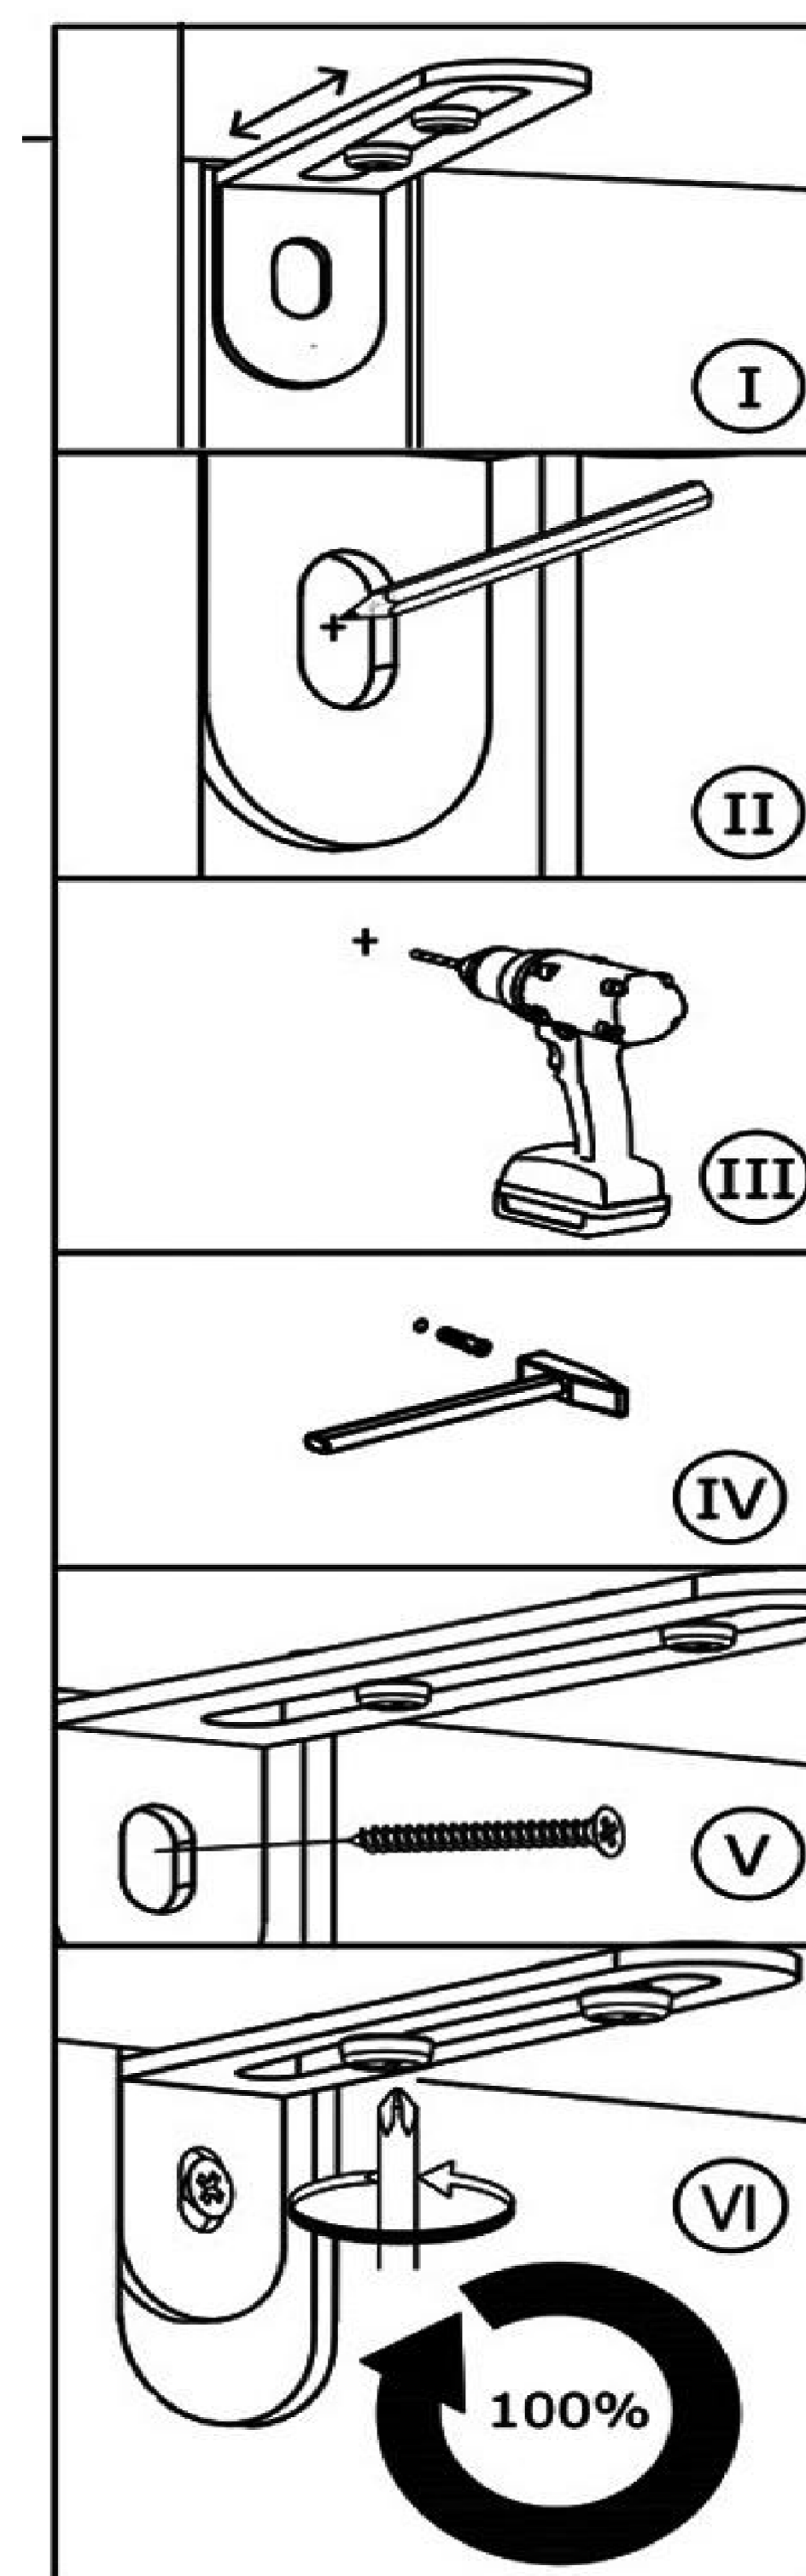

Anleitung

WF306310AAW

Tools Recommended

Daspaket enthält 2 Produkte

<b>A</b> 16PCS 	<b>B</b> 8PCS 	<b>C</b> 16PCS 	<b>D</b> 16PCS  3*12	<b>E</b> 4PCS 	<b>F</b> 16PCS  3.5*14	<b>G</b> 8PCS  4*25	<b>H</b> 2SET  3*12
<b>I</b> 8PCS 	<b>J</b> 1SET  4*16      4*35		<b>K</b> 1PCS 	<b>CL</b> 2PCS 	<b>CR</b> 2PCS 	<b>DR</b> 2PCS 	
<b>DL</b> 2PCS 							

- A 4PCS 
- B 4PCS 
- C 4PCS 

- D 8PCS 
- CL 2PCS 
- CR 2PCS 

- A 4PCS
- C 4PCS
- D 4PCS
- G 4PCS
- DL 1PCS
- DR 1PCS
- H 1SET

- I 8PCS