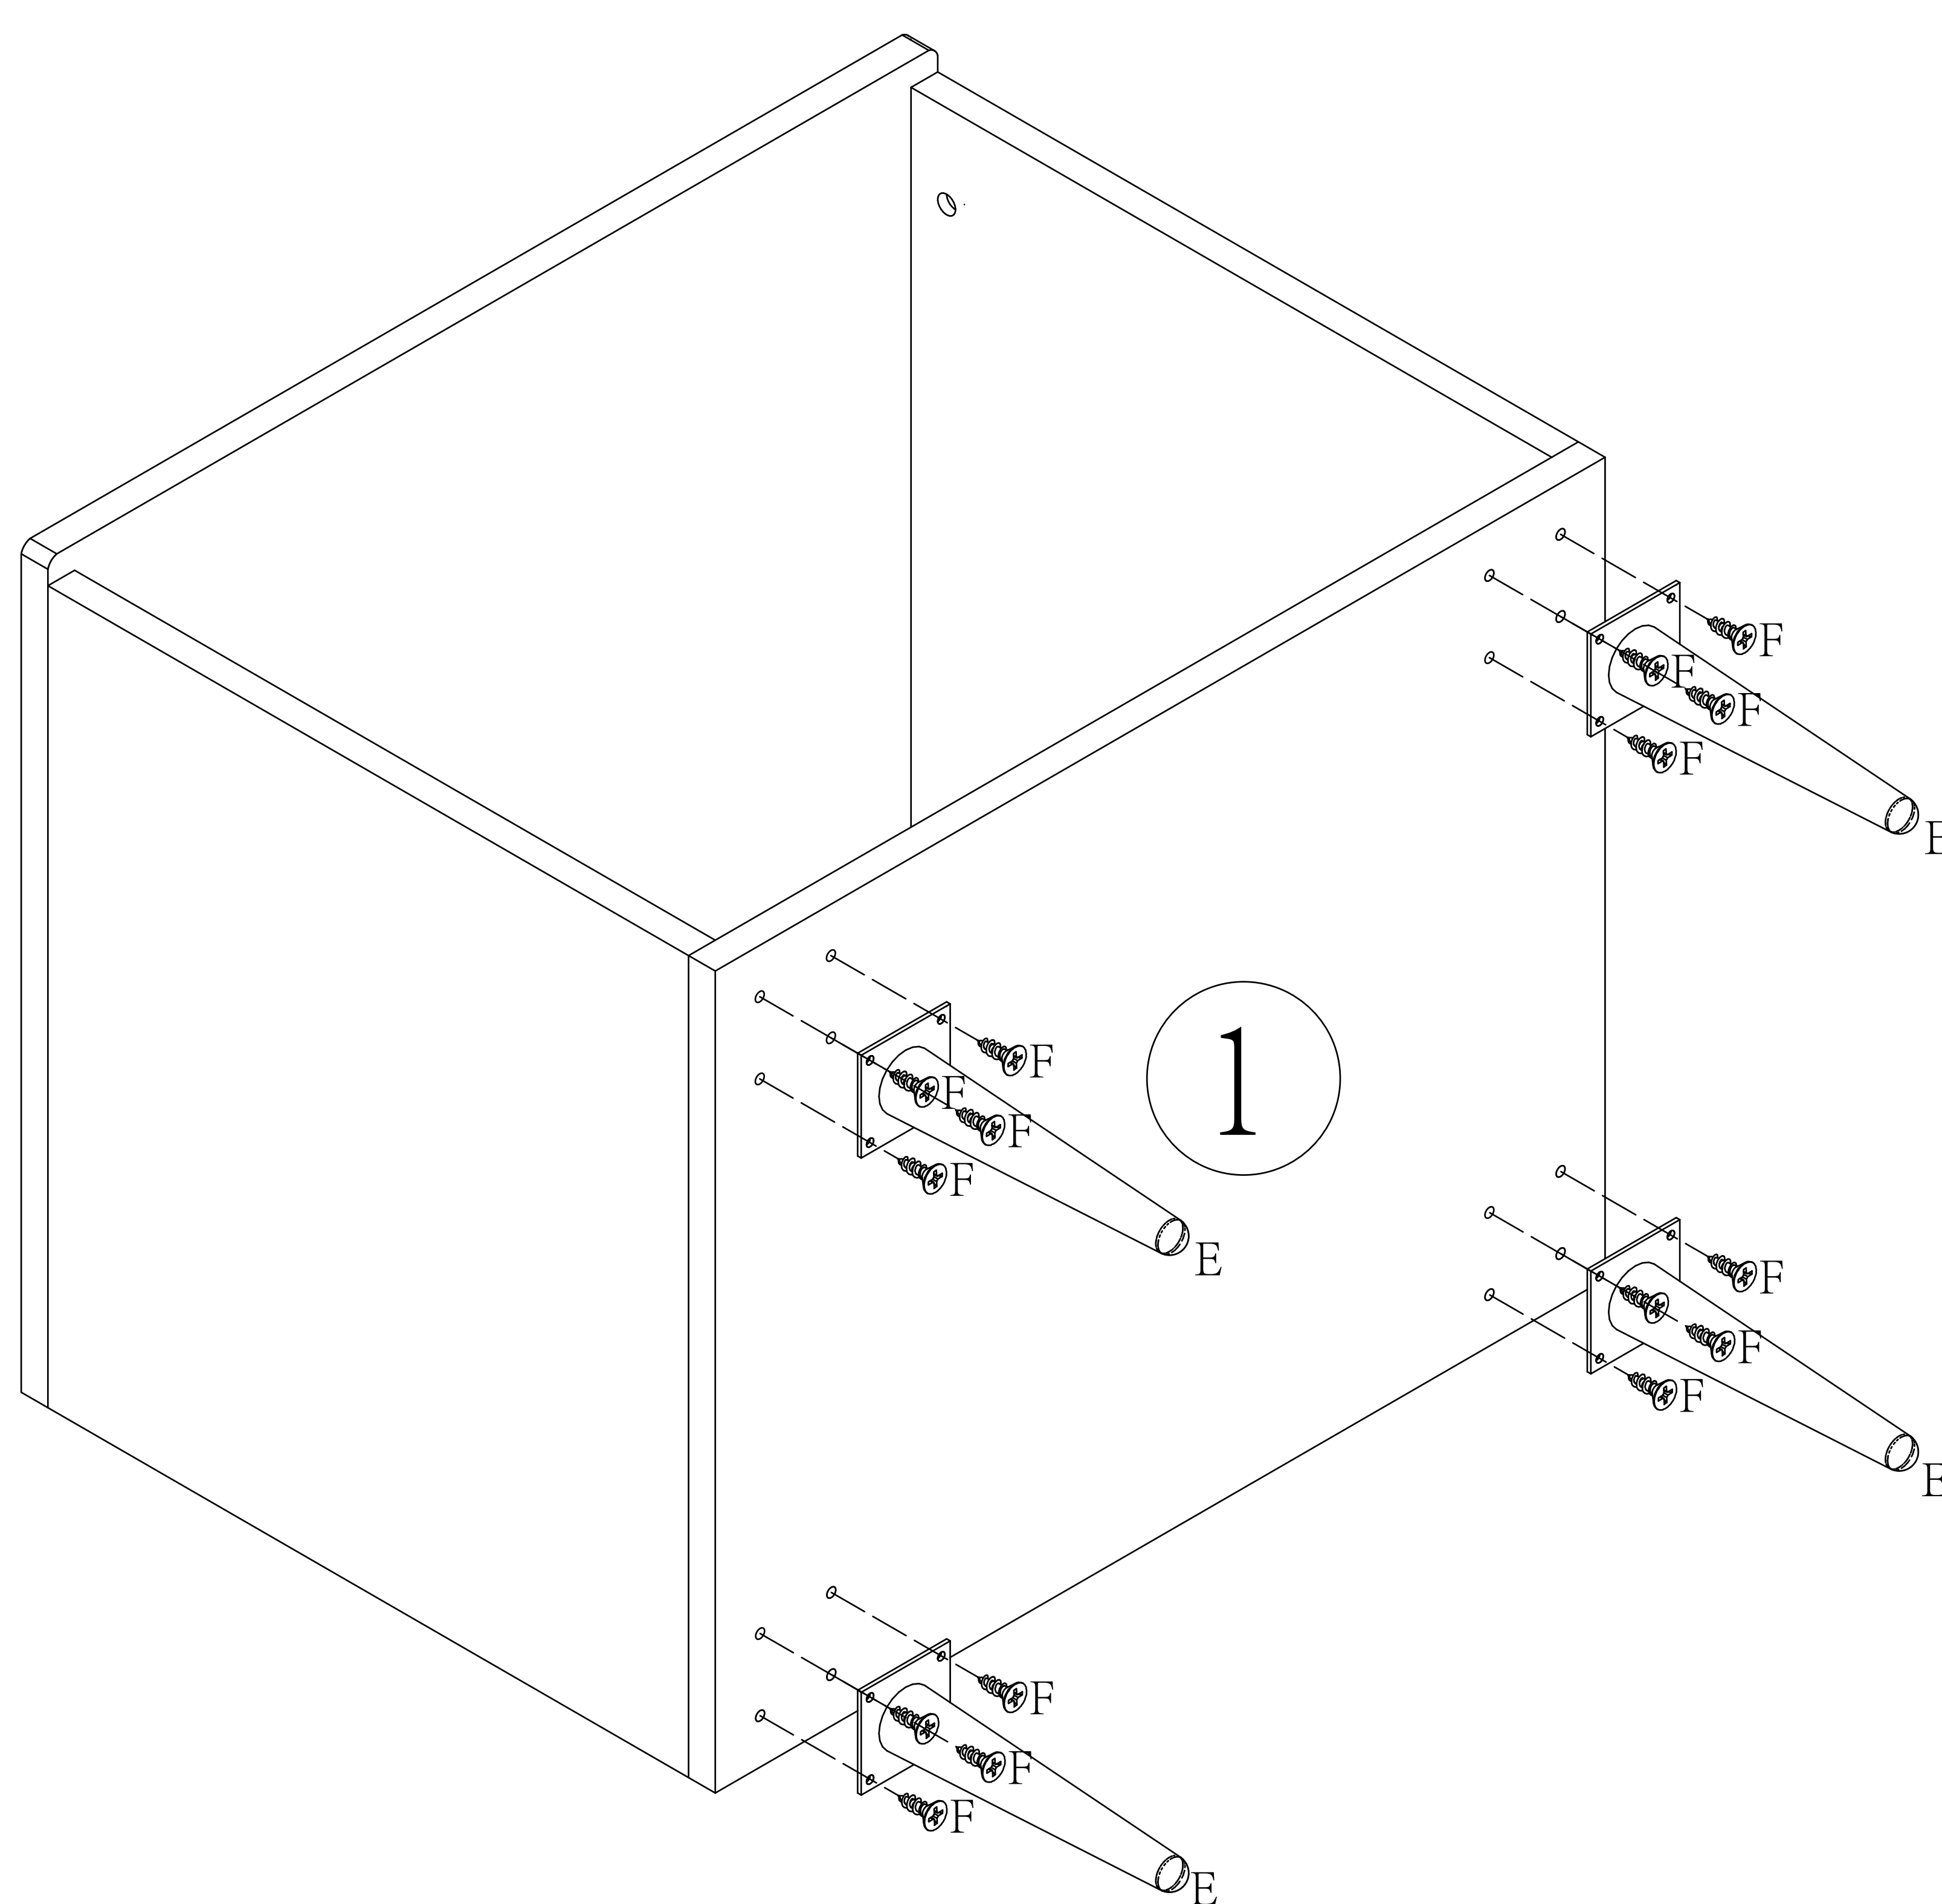

Anleitung

WF306310AAW

Tools Recommended

Daspaket enthält 2 Produkte

<b>A</b> 16PCS 	<b>B</b> 8PCS 	<b>C</b> 16PCS 	<b>D</b> 16PCS  3*12	<b>E</b> 4PCS 	<b>F</b> 16PCS  3.5*14	<b>G</b> 8PCS  4*25	<b>H</b> 2SET  3*12
<b>I</b> 8PCS 	<b>J</b> 1SET  4*16      4*35		<b>K</b> 1PCS 	<b>CL</b> 2PCS 	<b>CR</b> 2PCS 	<b>DR</b> 2PCS 	
<b>DL</b> 2PCS 							

- A 4PCS 
- B 4PCS 
- C 4PCS 

- D 8PCS 
- CL 2PCS 
- CR 2PCS 

- A 4PCS
- C 4PCS
- D 4PCS
- G 4PCS
- DL 1PCS
- DR 1PCS
- H 1SET

- I 8PCS