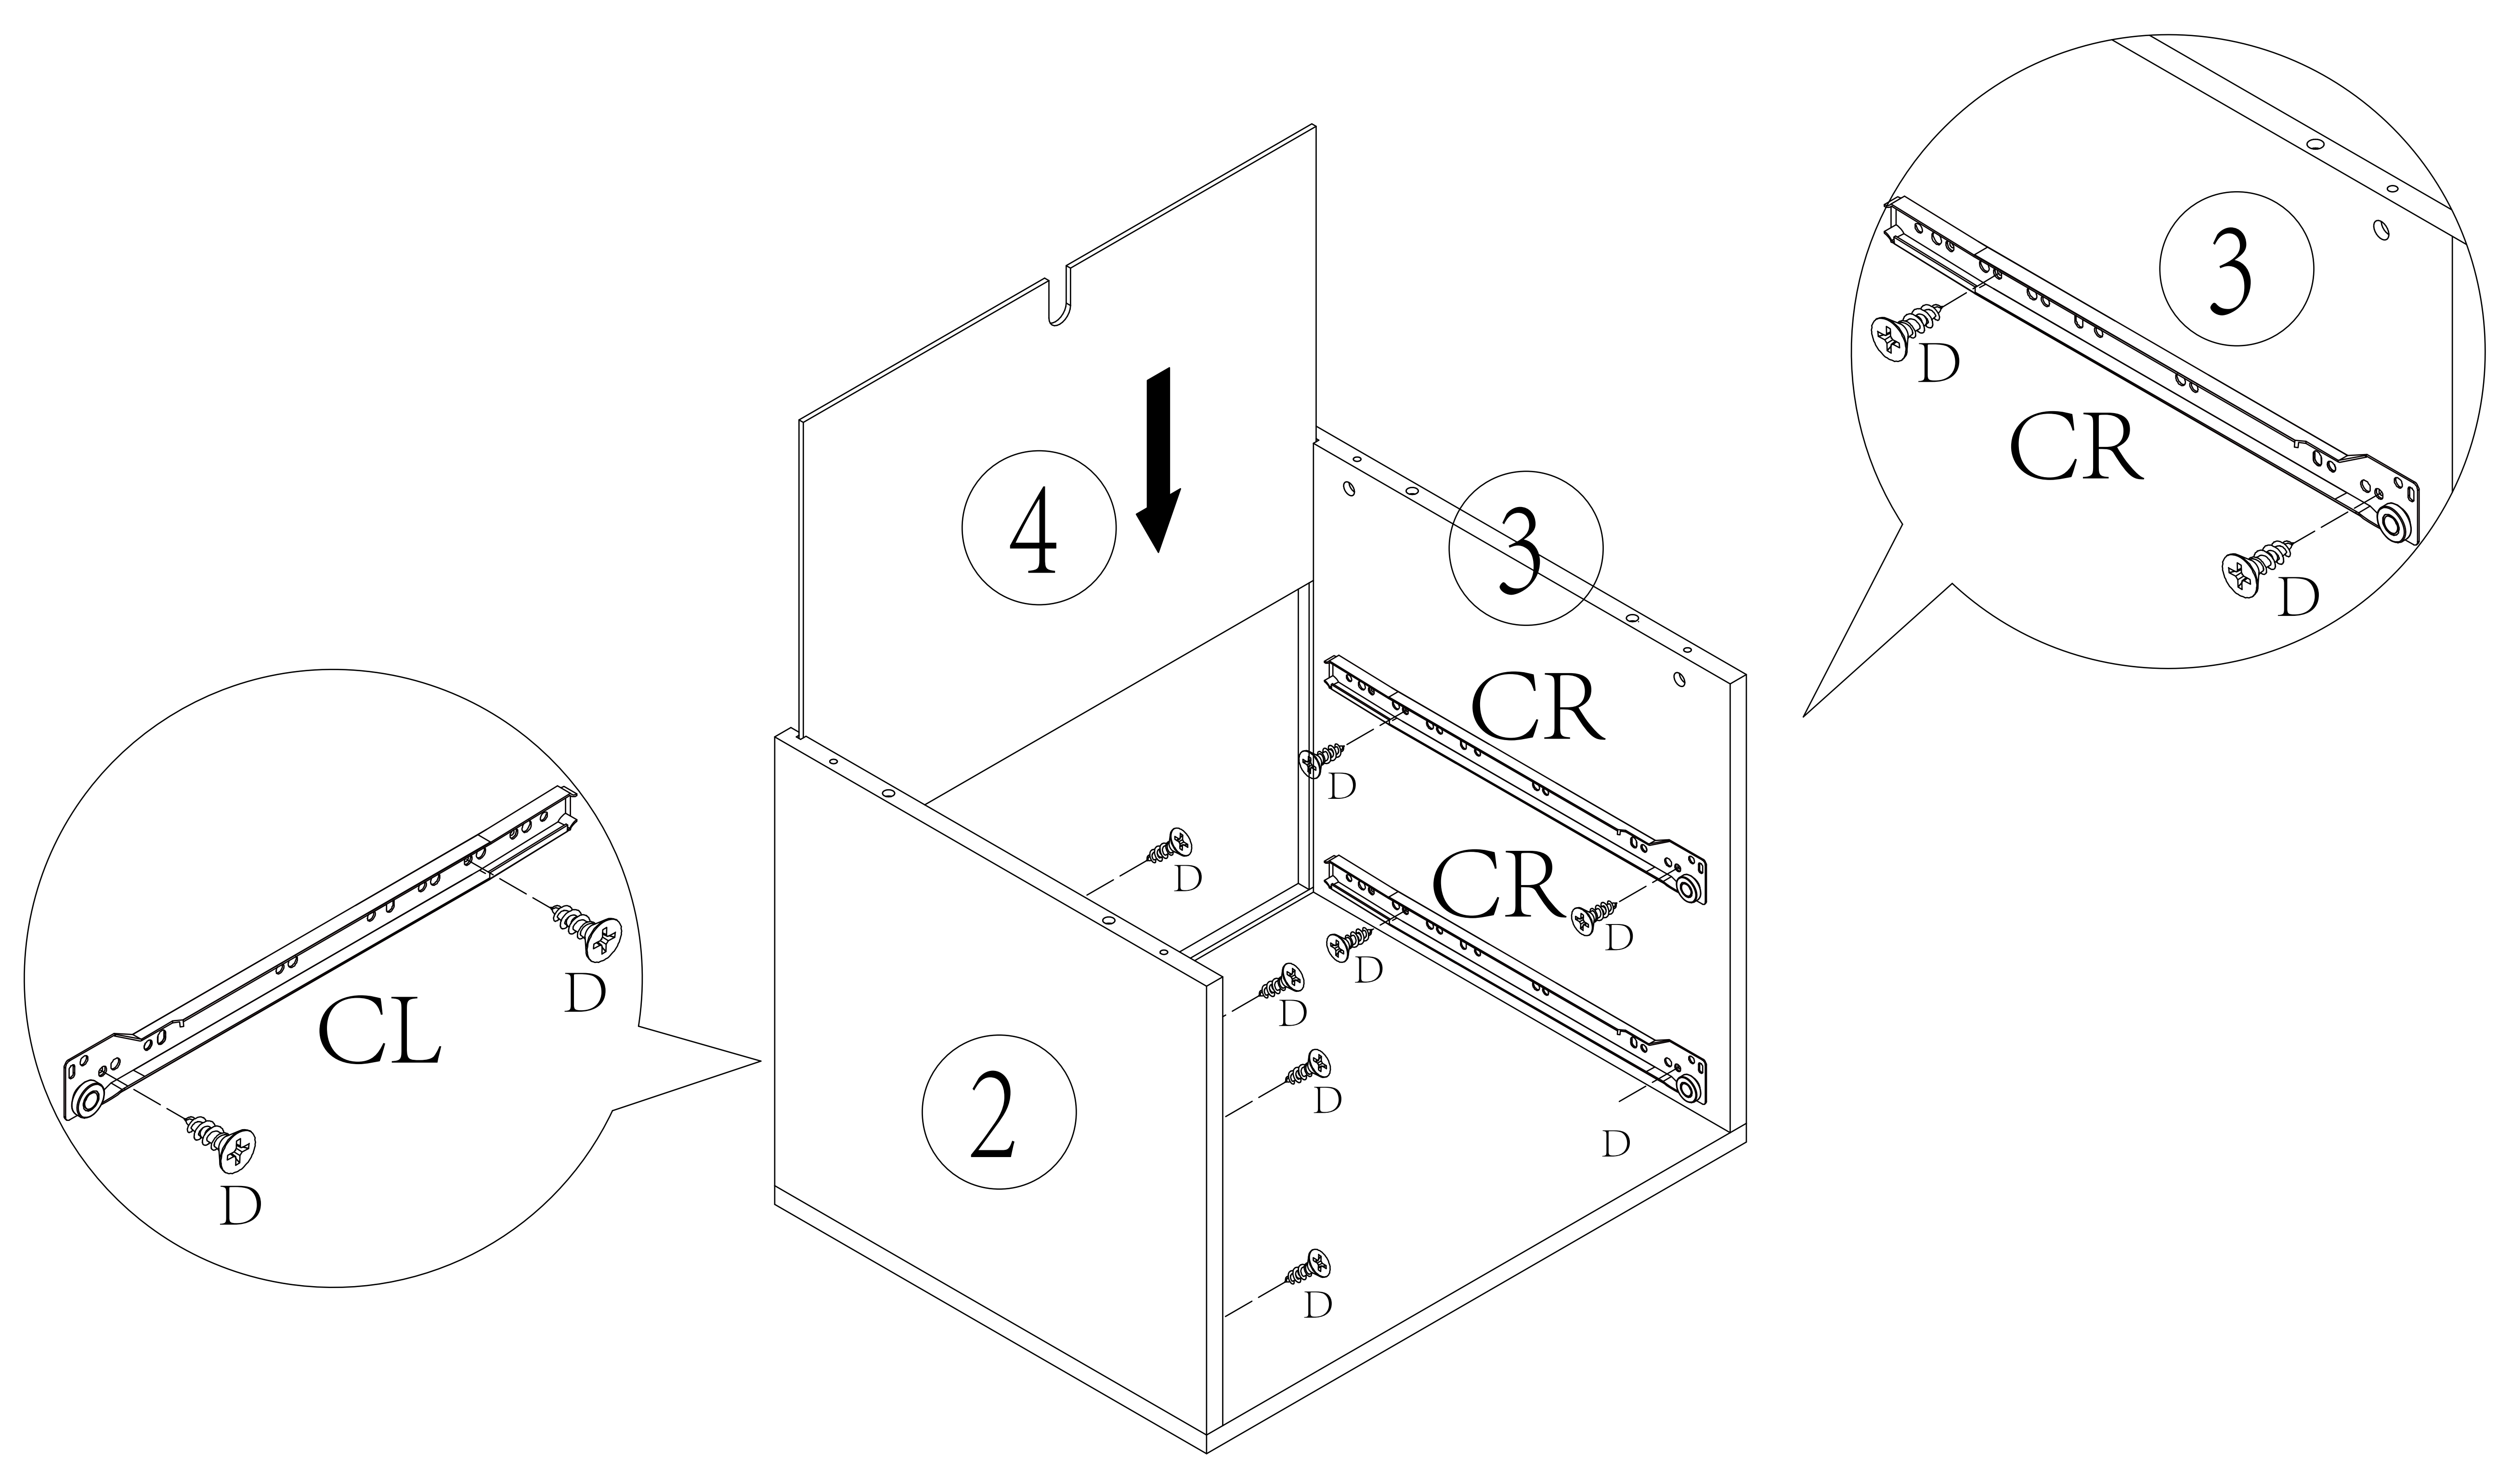

Anleitung

WF306310AAW

Tools Recommended

Daspaket enthält 2 Produkte

<b>A</b> 16PCS 	<b>B</b> 8PCS 	<b>C</b> 16PCS 	<b>D</b> 16PCS  3*12	<b>E</b> 4PCS 	<b>F</b> 16PCS  3.5*14	<b>G</b> 8PCS  4*25	<b>H</b> 2SET  3*12
<b>I</b> 8PCS 	<b>J</b> 1SET  4*16      4*35		<b>K</b> 1PCS 	<b>CL</b> 2PCS 	<b>CR</b> 2PCS 	<b>DR</b> 2PCS 	
<b>DL</b> 2PCS 							

- A 4PCS 
- B 4PCS 
- C 4PCS 

- D 8PCS 
- CL 2PCS 
- CR 2PCS 

- A 4PCS
- C 4PCS
- D 4PCS
- G 4PCS
- DL 1PCS
- DR 1PCS
- H 1SET

- I 8PCS