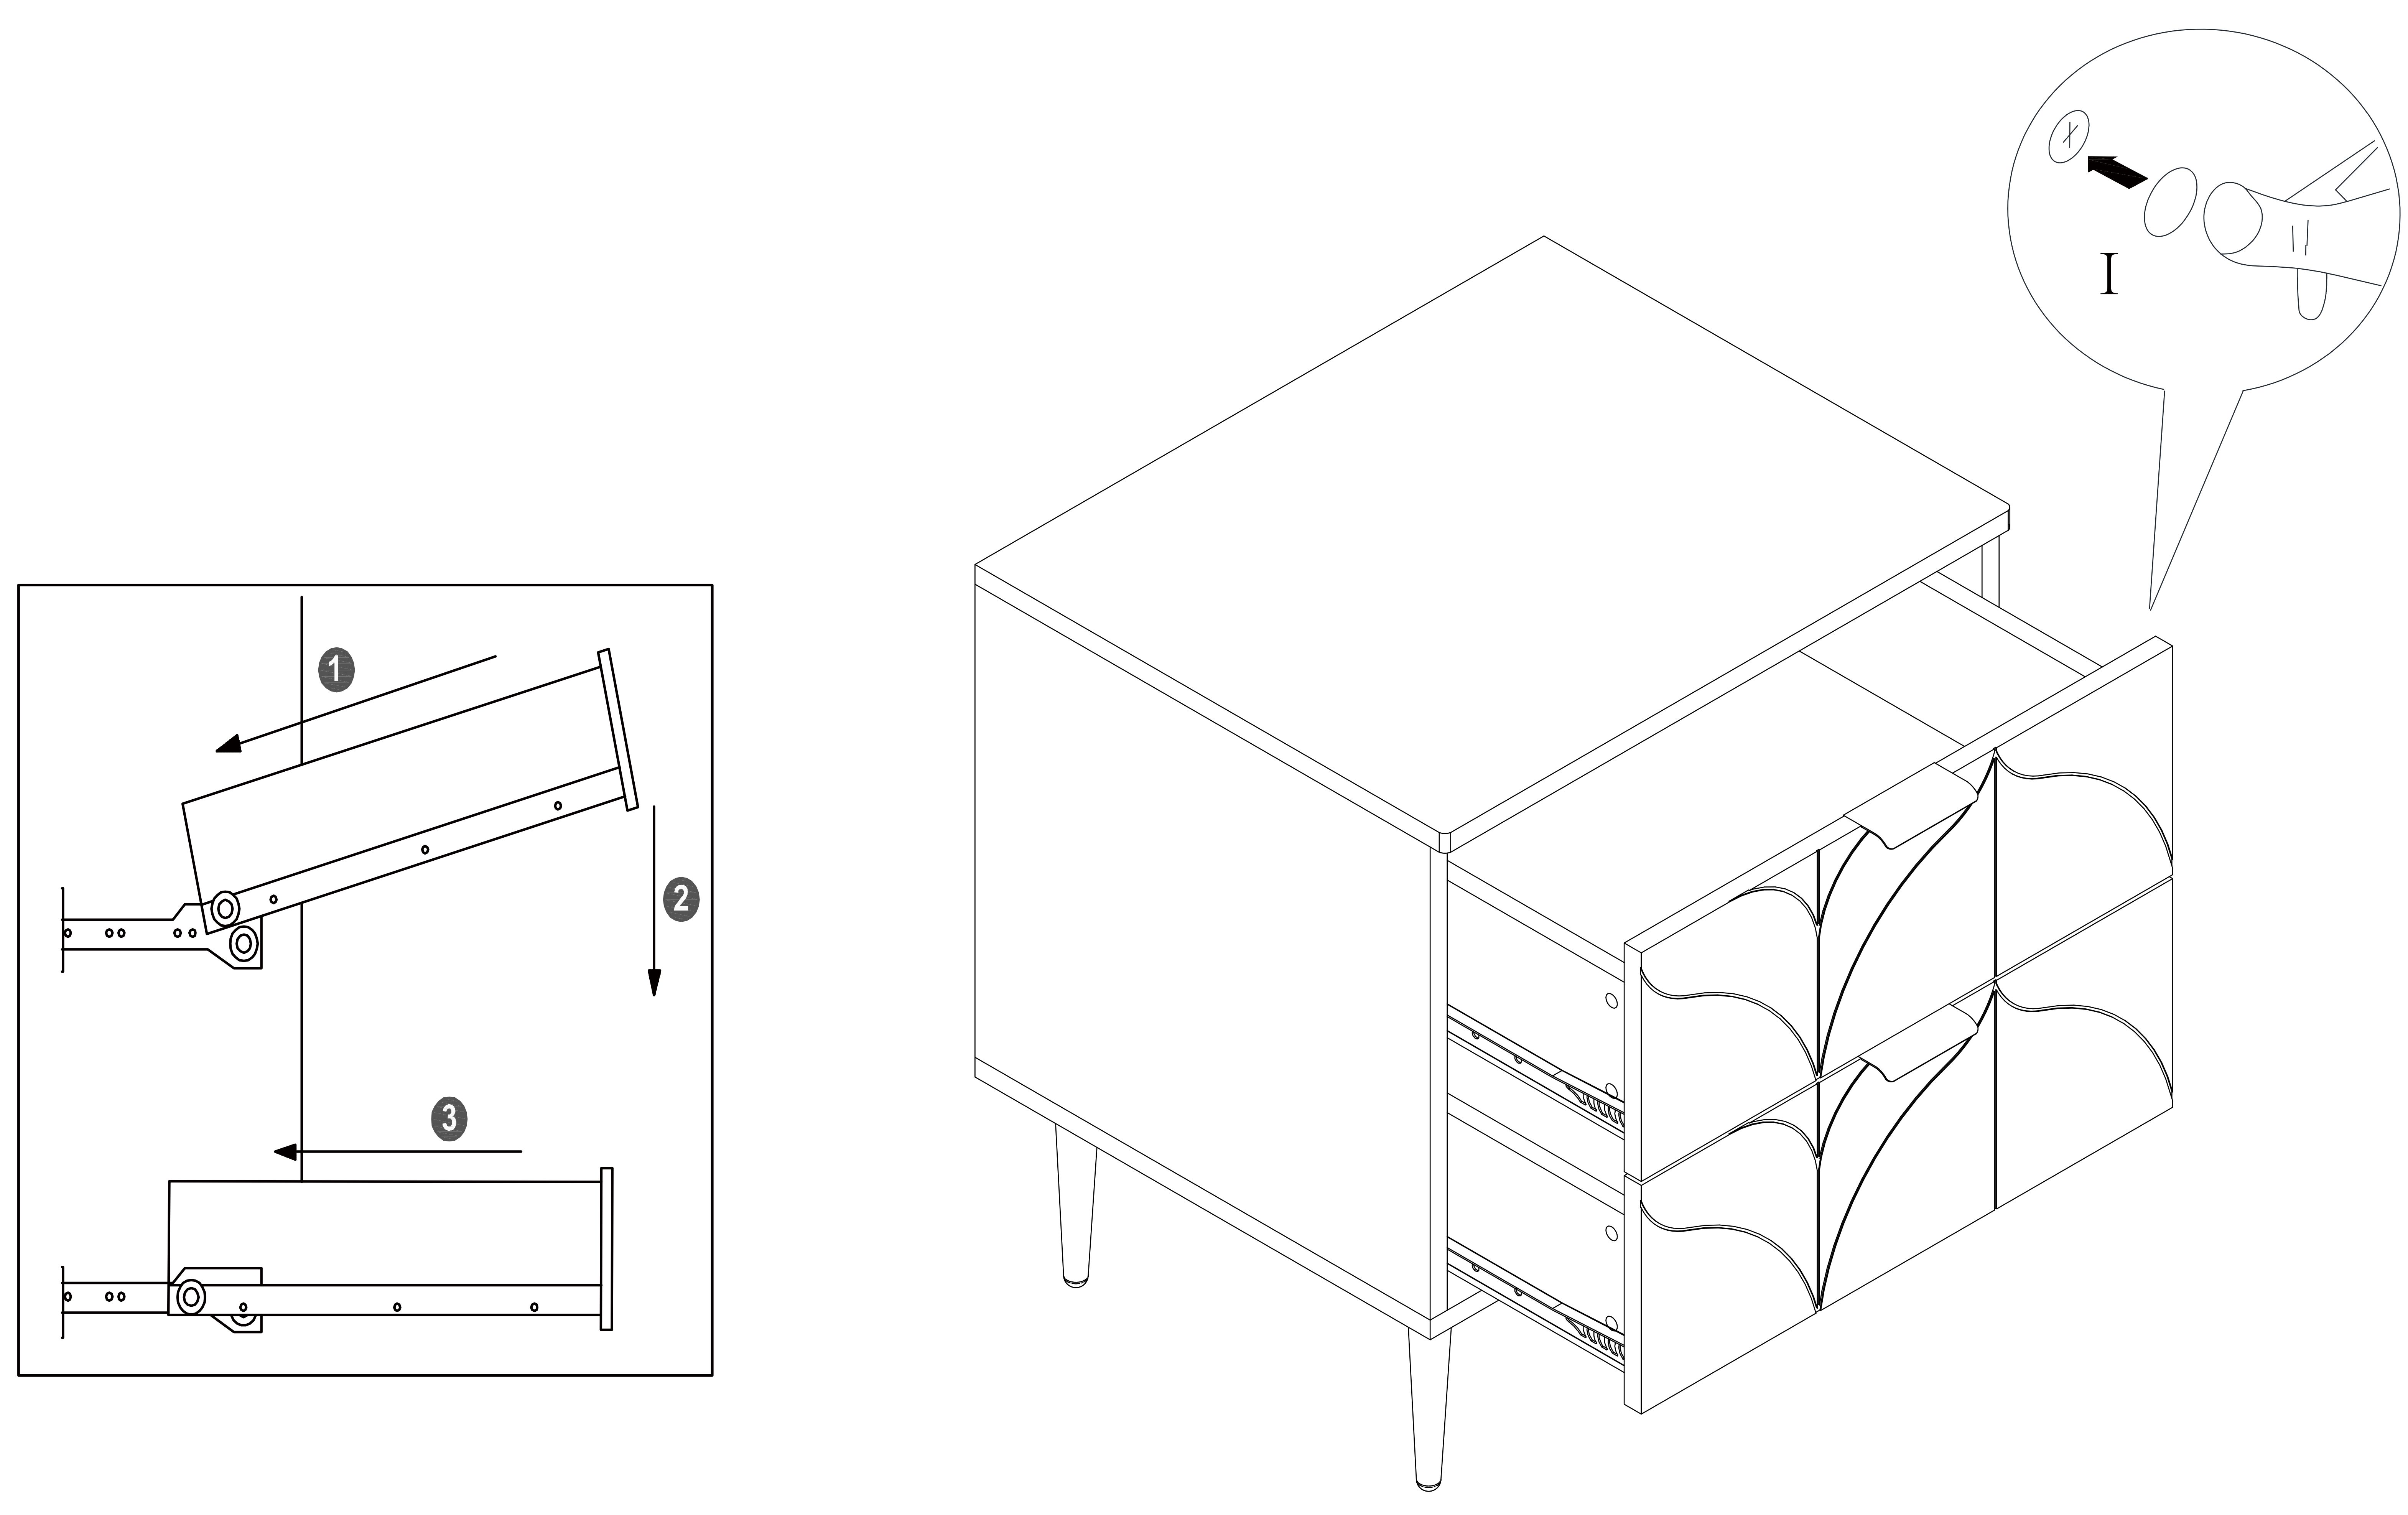

Anleitung

WF306310AAW

Tools Recommended

Daspaket enthält 2 Produkte

<b>A</b> 16PCS 	<b>B</b> 8PCS 	<b>C</b> 16PCS 	<b>D</b> 16PCS  3*12	<b>E</b> 4PCS 	<b>F</b> 16PCS  3.5*14	<b>G</b> 8PCS  4*25	<b>H</b> 2SET  3*12
<b>I</b> 8PCS 	<b>J</b> 1SET  4*16      4*35		<b>K</b> 1PCS 	<b>CL</b> 2PCS 	<b>CR</b> 2PCS 	<b>DR</b> 2PCS 	
<b>DL</b> 2PCS 							

- A 4PCS 
- B 4PCS 
- C 4PCS 

- D 8PCS 
- CL 2PCS 
- CR 2PCS 

- A 4PCS
- C 4PCS
- D 4PCS
- G 4PCS
- DL 1PCS
- DR 1PCS
- H 1SET

- I 8PCS