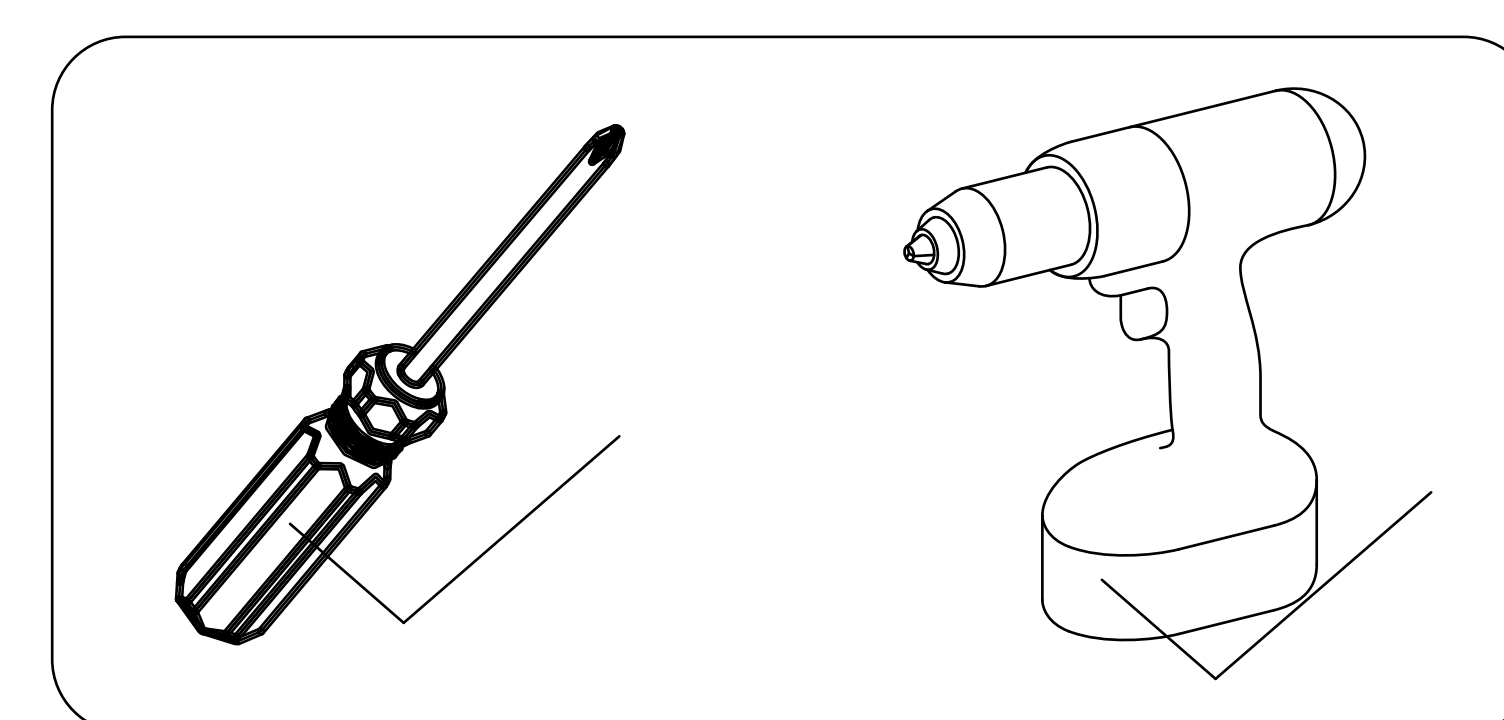

Anleitung

WF306310AAW

Tools Recommended

Daspaket enthält 2 Produkte

<b>A</b> 16PCS 	<b>B</b> 8PCS 	<b>C</b> 16PCS 	<b>D</b> 16PCS  3*12	<b>E</b> 4PCS 	<b>F</b> 16PCS  3.5*14	<b>G</b> 8PCS  4*25	<b>H</b> 2SET  3*12
<b>I</b> 8PCS 	<b>J</b> 1SET  4*16      4*35		<b>K</b> 1PCS 	<b>CL</b> 2PCS 	<b>CR</b> 2PCS 	<b>DR</b> 2PCS 	
<b>DL</b> 2PCS 							

- A 4PCS 
- B 4PCS 
- C 4PCS 

- D 8PCS 
- CL 2PCS 
- CR 2PCS 

- A 4PCS
- C 4PCS
- D 4PCS
- G 4PCS
- DL 1PCS
- DR 1PCS
- H 1SET

- I 8PCS