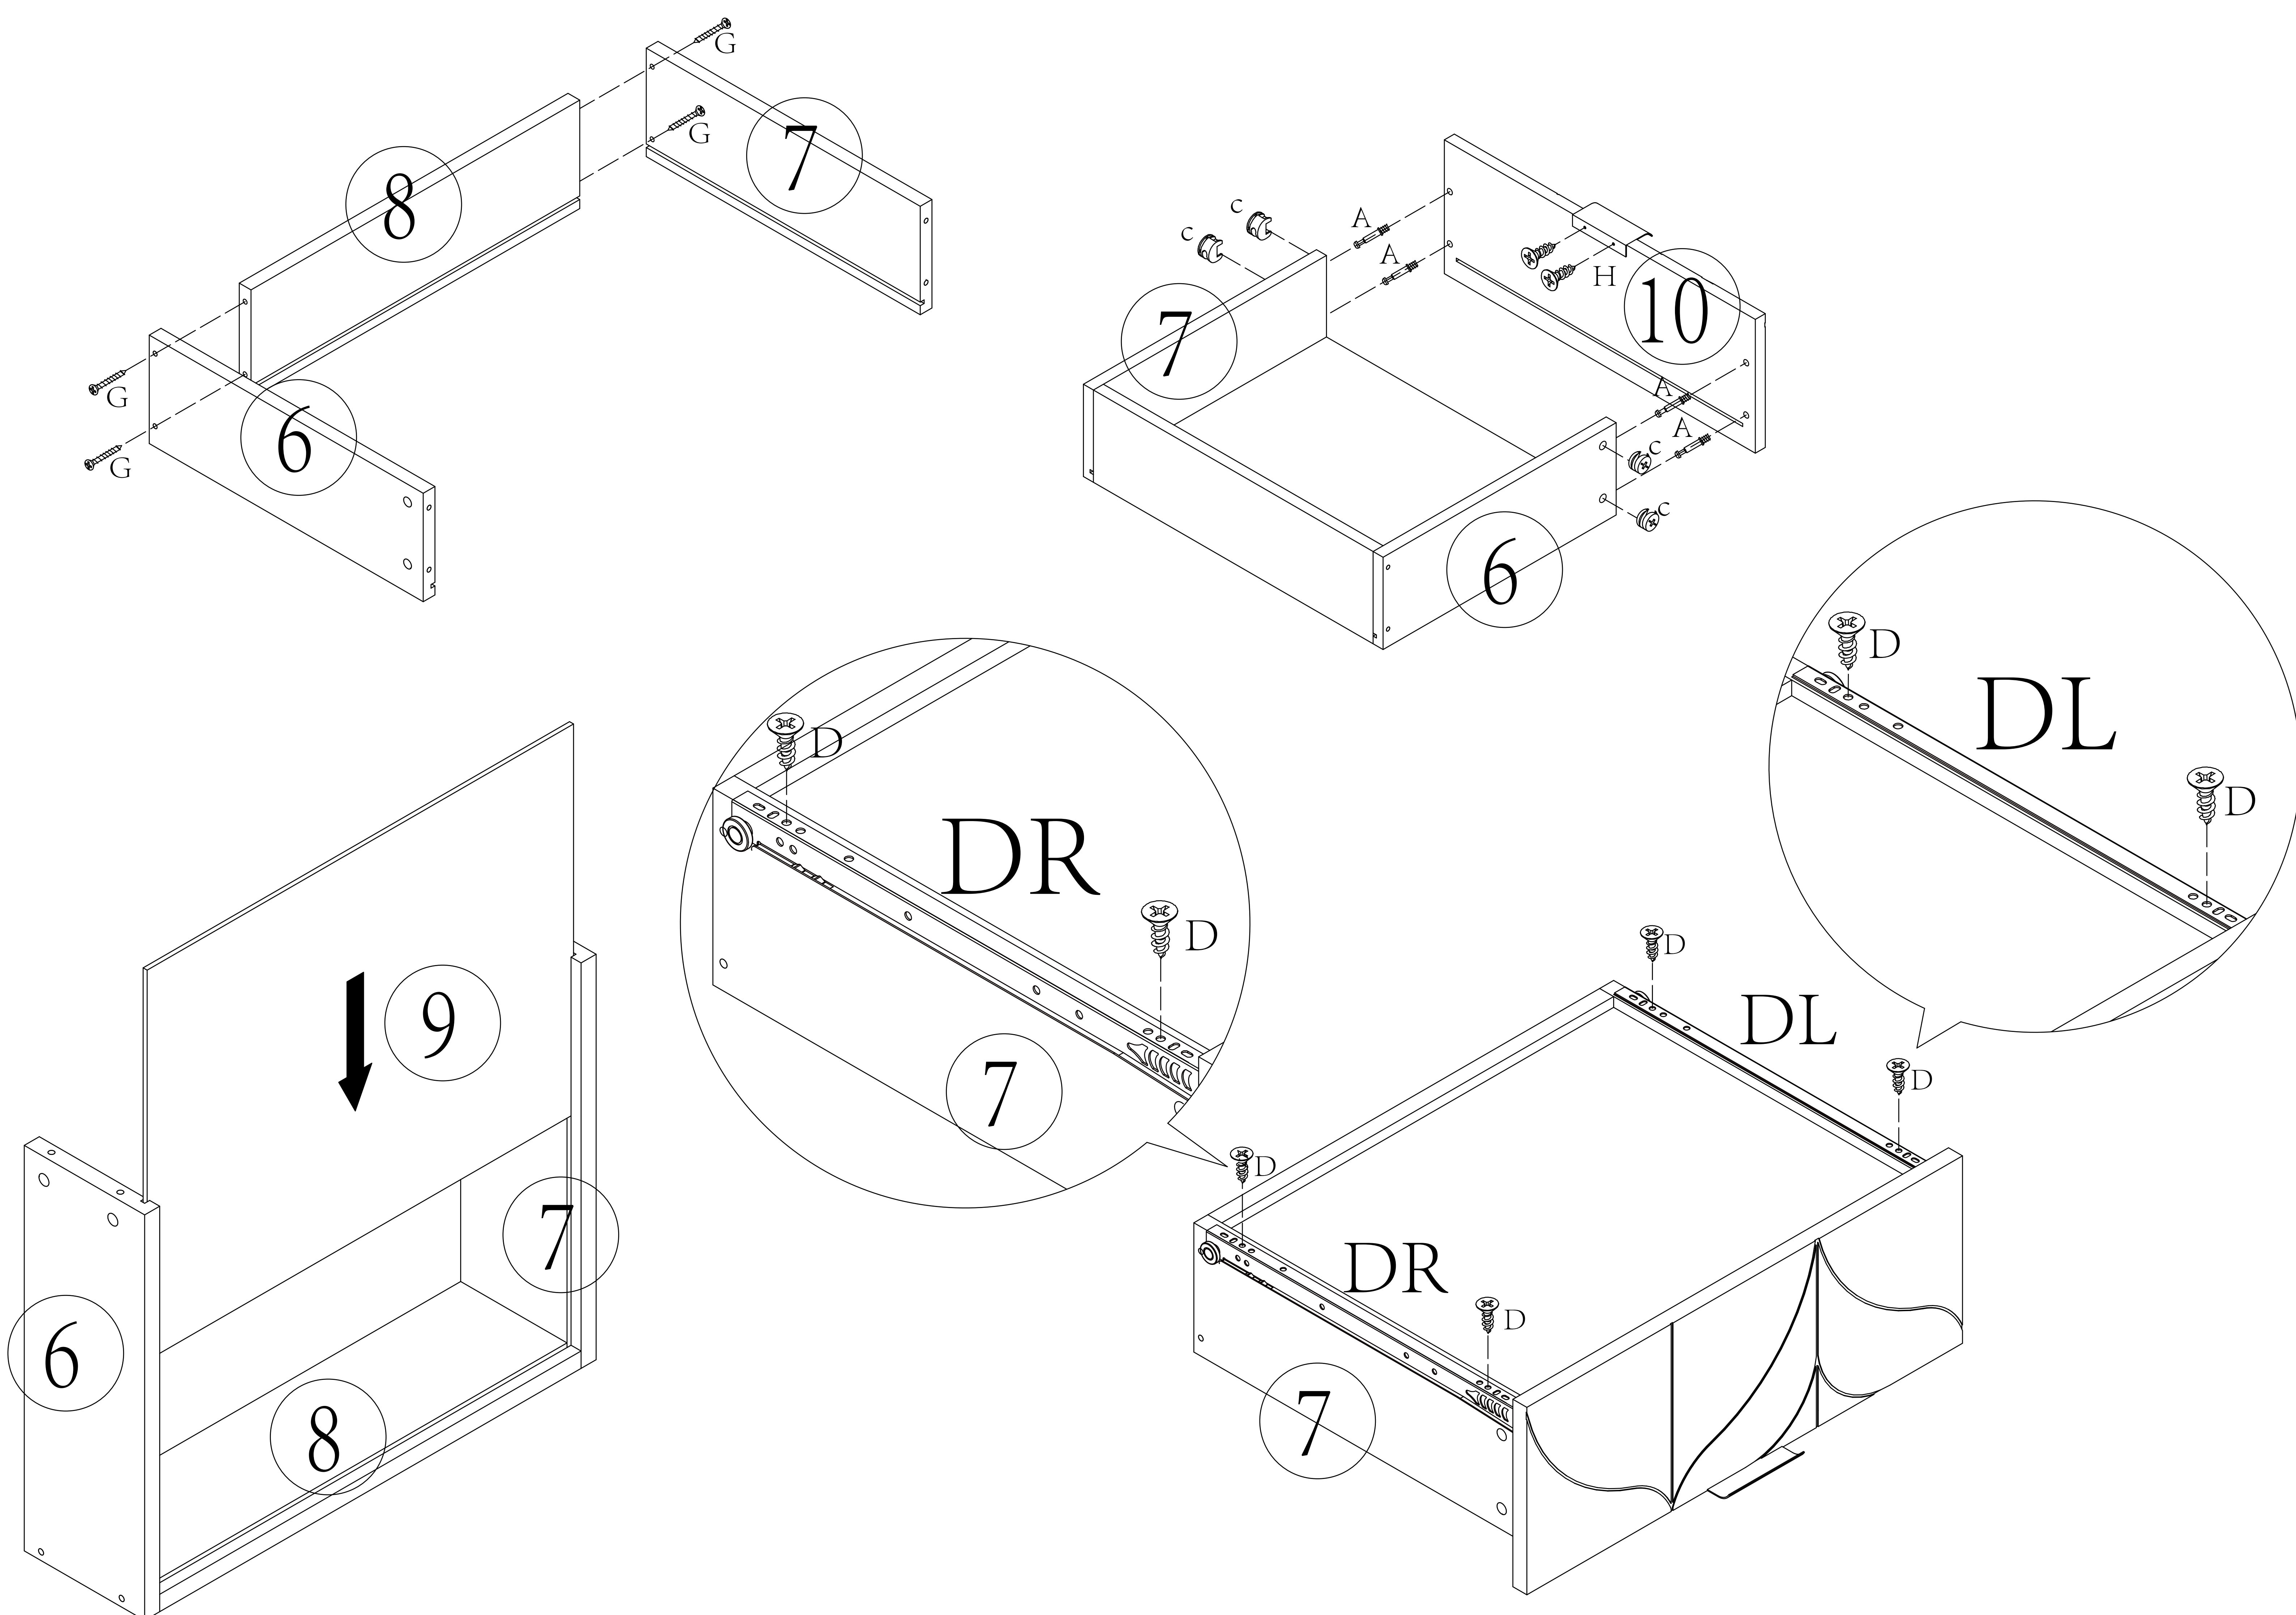

Anleitung

WF306310AAW

Tools Recommended

Daspaket enthält 2 Produkte

<b>A</b> 16PCS 	<b>B</b> 8PCS 	<b>C</b> 16PCS 	<b>D</b> 16PCS  3*12	<b>E</b> 4PCS 	<b>F</b> 16PCS  3.5*14	<b>G</b> 8PCS  4*25	<b>H</b> 2SET  3*12
<b>I</b> 8PCS 	<b>J</b> 1SET  4*16      4*35		<b>K</b> 1PCS 	<b>CL</b> 2PCS 	<b>CR</b> 2PCS 	<b>DR</b> 2PCS 	
<b>DL</b> 2PCS 							

- A 4PCS 
- B 4PCS 
- C 4PCS 

- D 8PCS 
- CL 2PCS 
- CR 2PCS 

- A 4PCS
- C 4PCS
- D 4PCS
- G 4PCS
- DL 1PCS
- DR 1PCS
- H 1SET

- I 8PCS