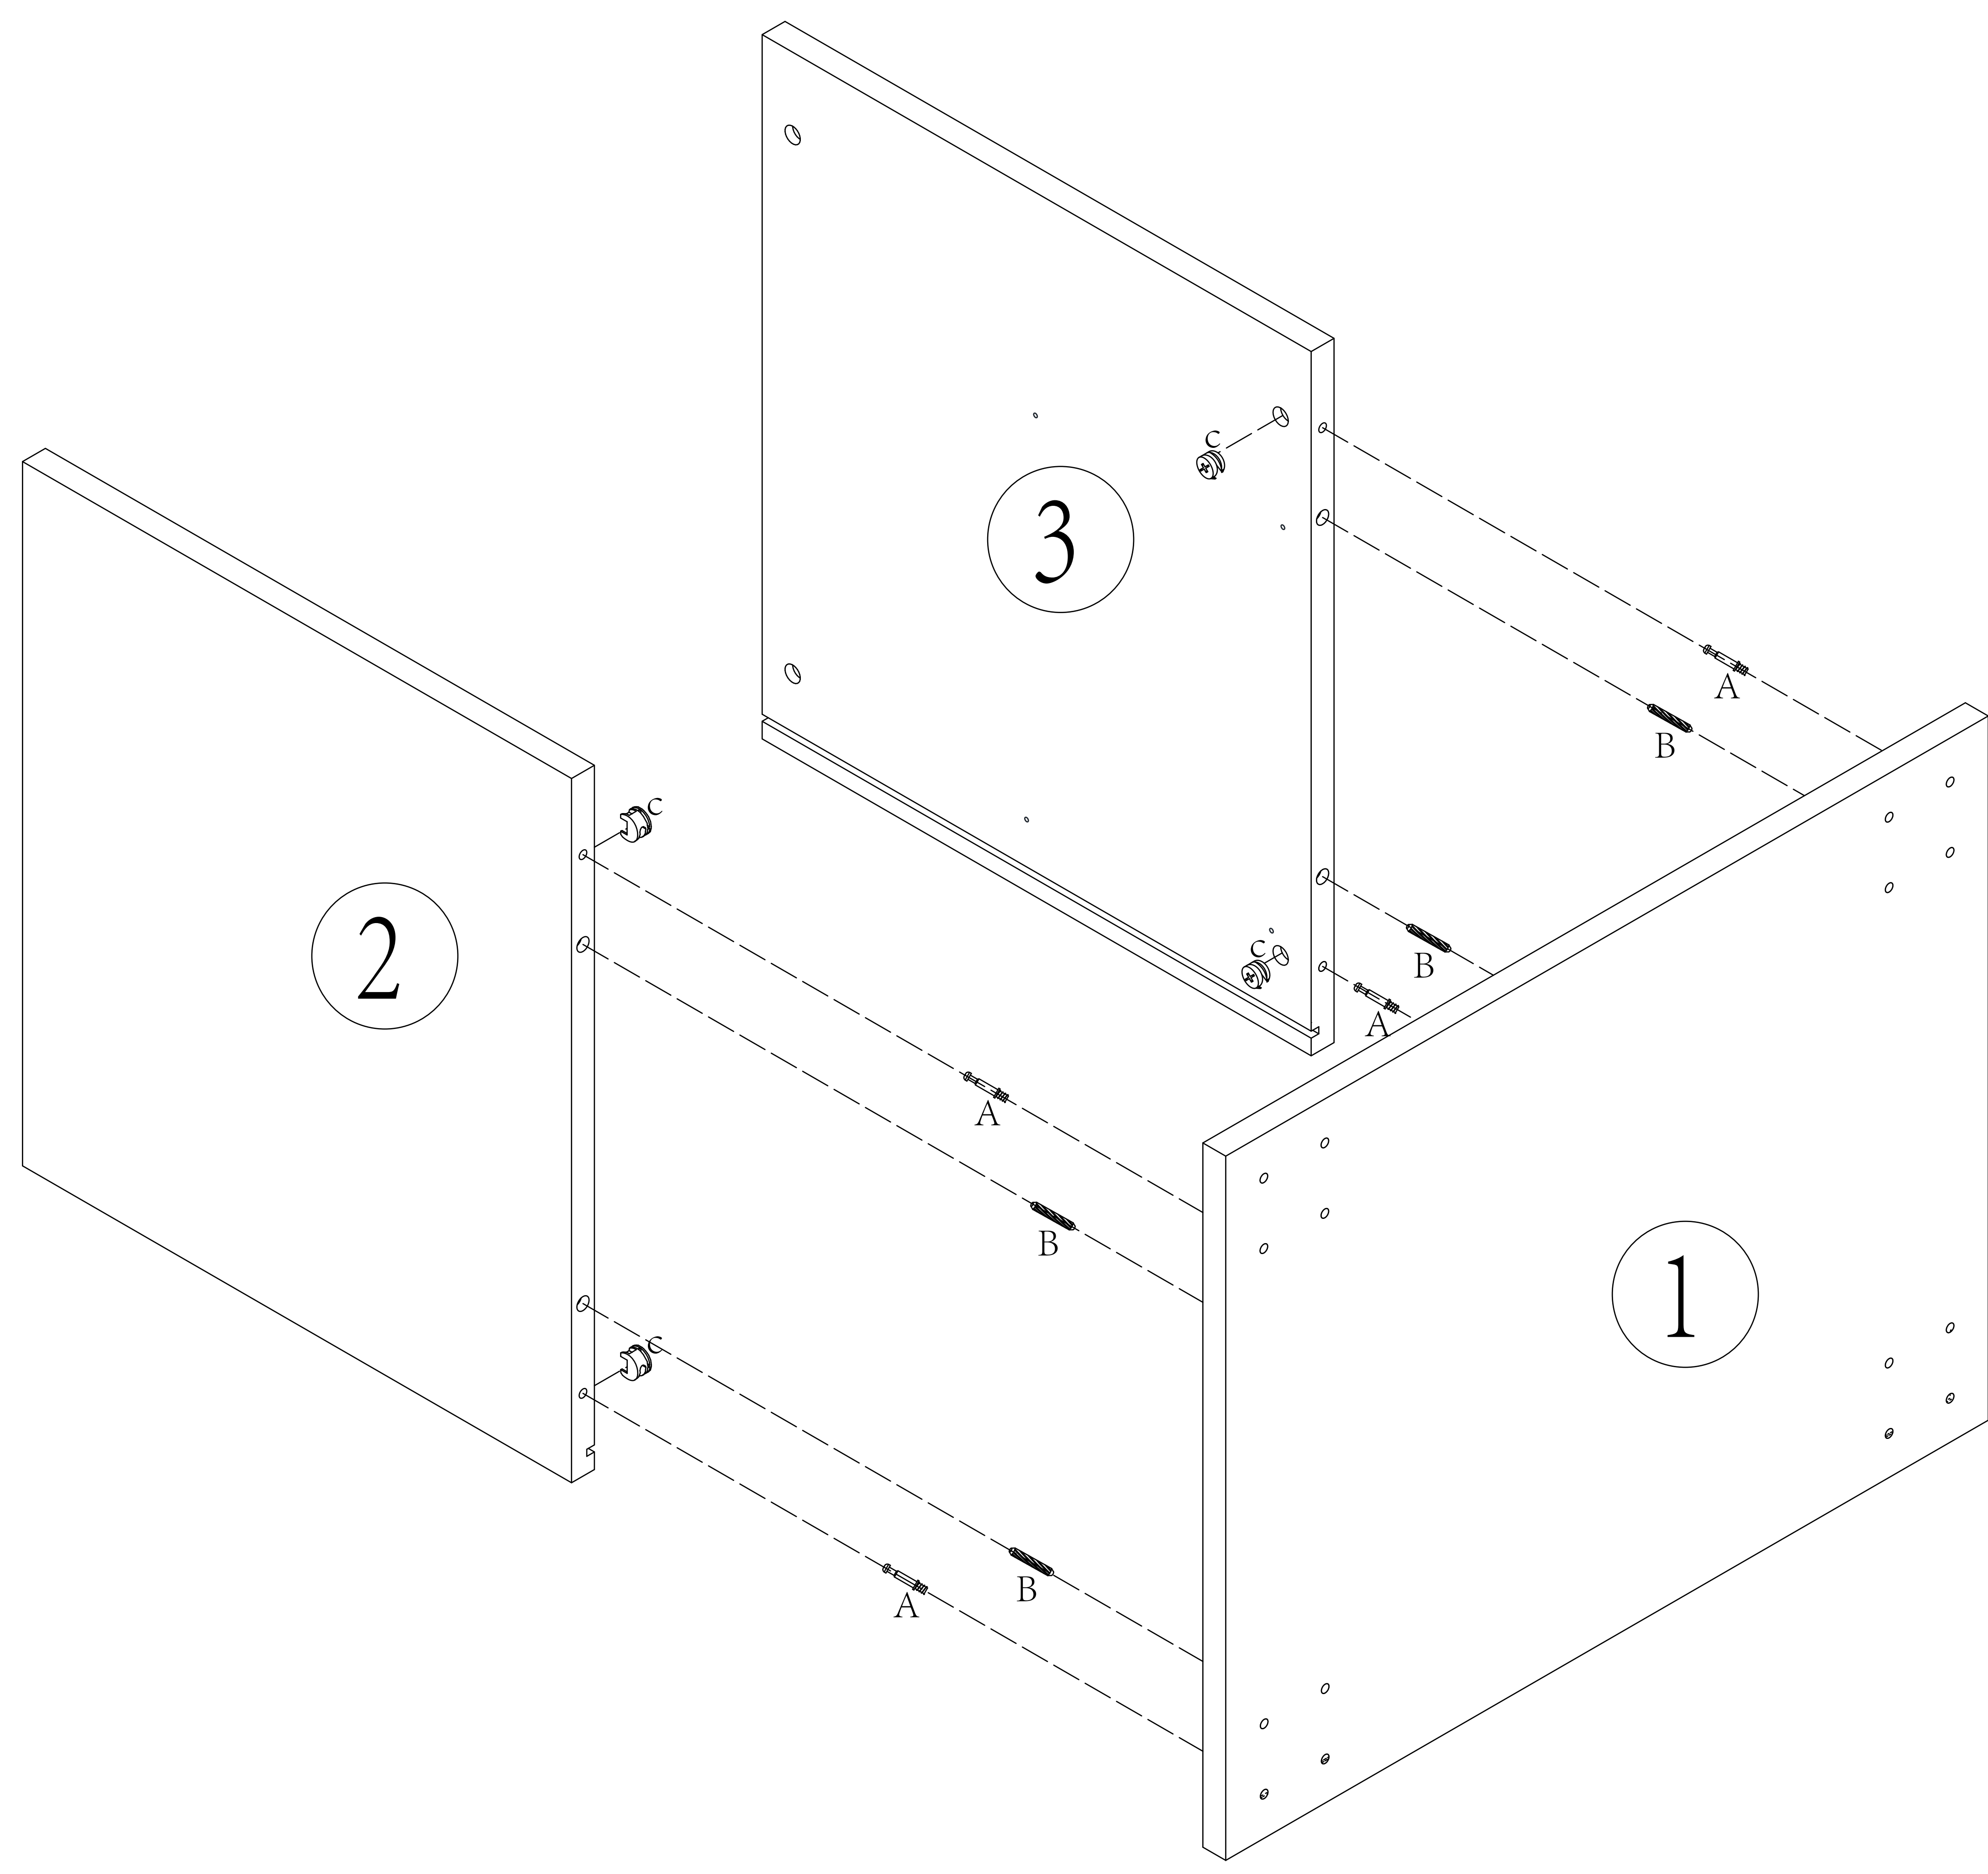

Anleitung

WF306310AAW

Tools Recommended

Daspaket enthält 2 Produkte

<b>A</b> 16PCS 	<b>B</b> 8PCS 	<b>C</b> 16PCS 	<b>D</b> 16PCS  3*12	<b>E</b> 4PCS 	<b>F</b> 16PCS  3.5*14	<b>G</b> 8PCS  4*25	<b>H</b> 2SET  3*12
<b>I</b> 8PCS 	<b>J</b> 1SET  4*16      4*35		<b>K</b> 1PCS 	<b>CL</b> 2PCS 	<b>CR</b> 2PCS 	<b>DR</b> 2PCS 	
<b>DL</b> 2PCS 							

- A 4PCS 
- B 4PCS 
- C 4PCS 

- D 8PCS 
- CL 2PCS 
- CR 2PCS 

- A 4PCS
- C 4PCS
- D 4PCS
- G 4PCS
- DL 1PCS
- DR 1PCS
- H 1SET

- I 8PCS