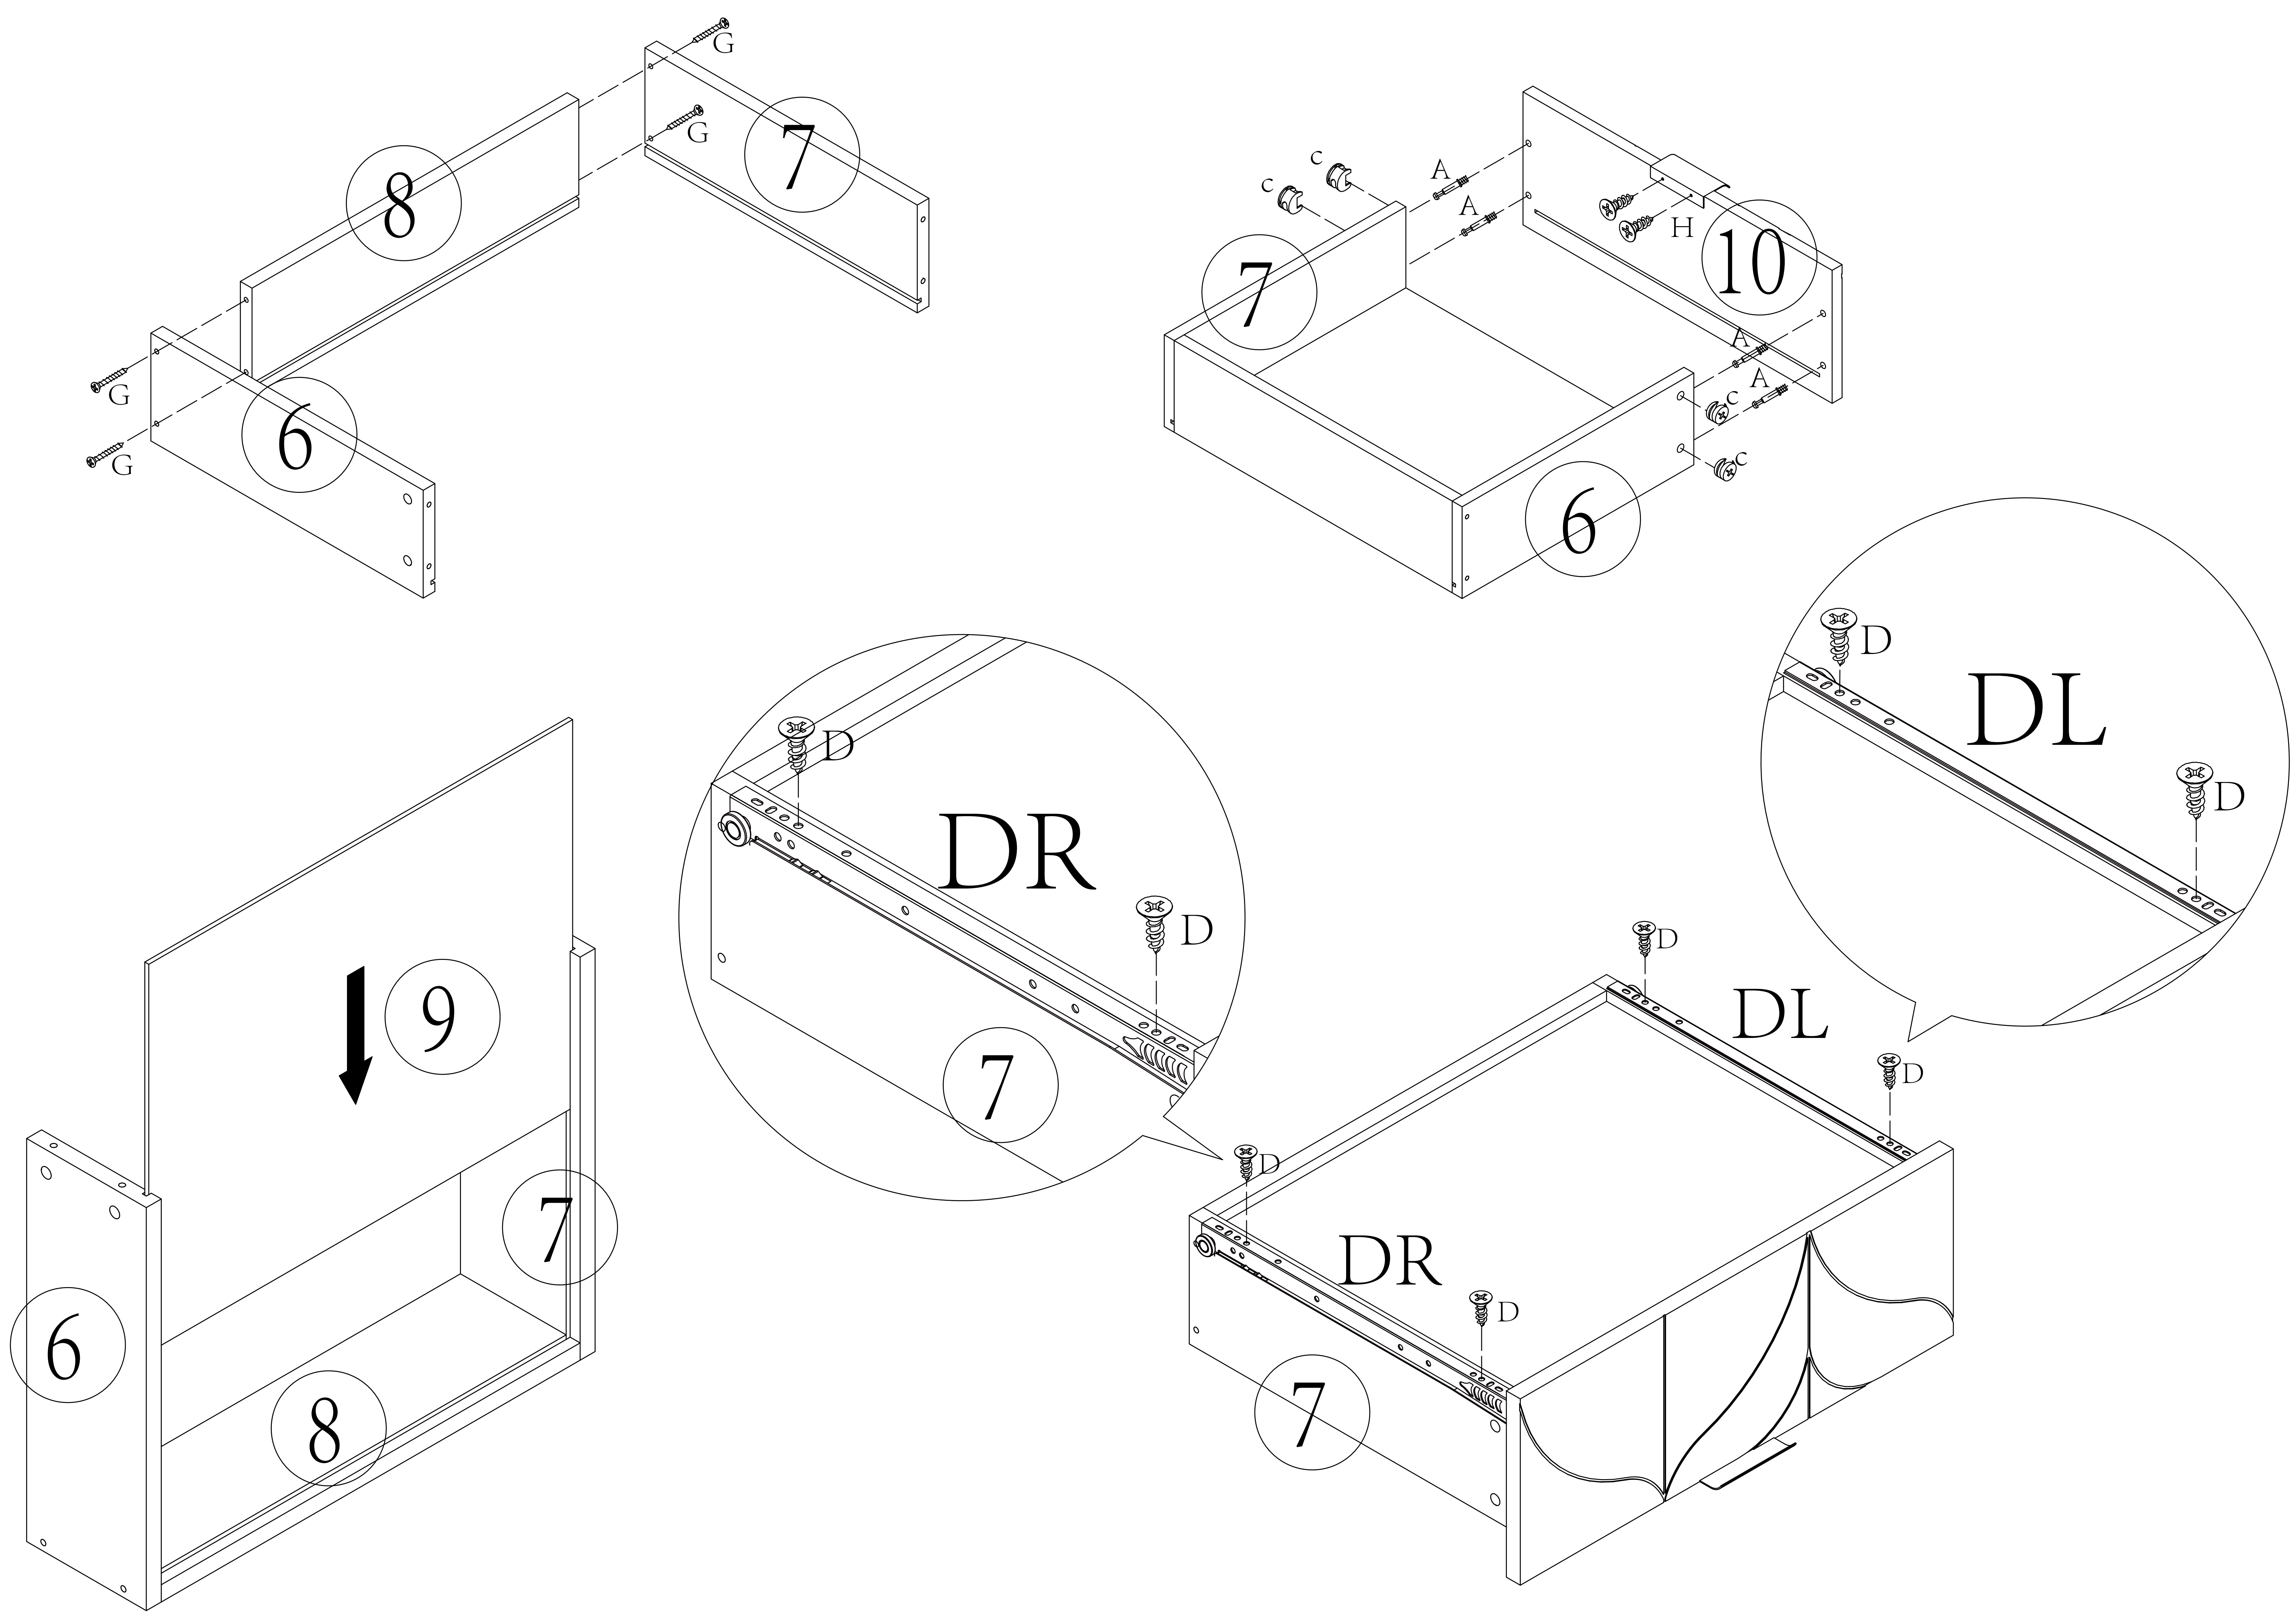

Anleitung

WF306310AAW

Tools Recommended

Daspaket enthält 2 Produkte

<b>A</b> 16PCS 	<b>B</b> 8PCS 	<b>C</b> 16PCS 	<b>D</b> 16PCS  3*12	<b>E</b> 4PCS 	<b>F</b> 16PCS  3.5*14	<b>G</b> 8PCS  4*25	<b>H</b> 2SET  3*12
<b>I</b> 8PCS 	<b>J</b> 1SET  4*16      4*35		<b>K</b> 1PCS 	<b>CL</b> 2PCS 	<b>CR</b> 2PCS 	<b>DR</b> 2PCS 	
<b>DL</b> 2PCS 							

- A 4PCS 
- B 4PCS 
- C 4PCS 

- D 8PCS 
- CL 2PCS 
- CR 2PCS 

- A 4PCS
- C 4PCS
- D 4PCS
- G 4PCS
- DL 1PCS
- DR 1PCS
- H 1SET

- I 8PCS