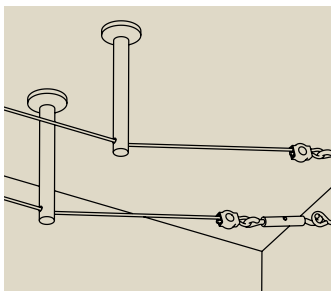

**Wandspanner, flexibel, 1 Paar**  
**Tendeur mural flexible, 1 paire**  
**Wandspanner, flexibel, 1 set**

2x

∅42 ∅20mm  
 EAN 4000870 178089  
**178.08**

Chrom matt  
 Chrome mate  
 Chroom mat

**Wandanschluss-Umlenker, 1 Paar**  
**Renvoi d'angle murale, 1 paire**  
**Wandaansluiting-ombuiger, 1 set**

2x

∅42 ∅12mm  
 EAN 4000870 178102  
**178.10**

Chrom matt  
 Chrome mate  
 Chroom mat

**Umlenker / Abhängung, zum Aufschrauben, 1 Paar**  
**Renvoi d'angle / Support tubes à visser, 1 paire**  
**Ombuiger / Ophanging, opschroefbaar, 1 set**

∅165 ∅16mm  
 EAN 4000870 178065  
**178.06**

Chrom matt  
 Chrome mate  
 Chroom mat

**Umlenker / Abhängung, zum Aufschrauben, 1 Paar**  
**Renvoi d'angle / Support tubes à visser, 1 paire**  
**Ombuiger / Ophanging, opschroefbaar, 1 set**

∅165 ∅16mm  
 EAN 4000870 178249  
**178.24**

Chrom  
 Chrome  
 Chroom

**Spann-Montageset**  
**Kit de traction**  
**Span-montageset**

∅165 ∅16mm  
 EAN 4000870 178348  
**178.34**

Chrom  
 Chrome  
 Chroom