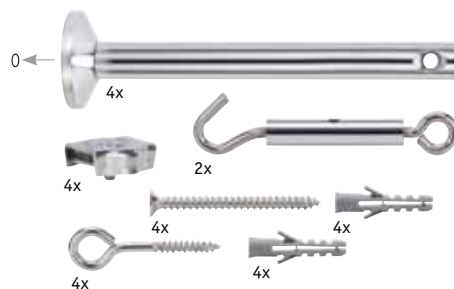

2x

∅42 ∅12mm  
 EAN 4000870 178102  
**178.10**

Chrom matt  
 Chrome mate  
 Chroom mat

**Umlenker / Abhängung, zum Aufschrauben, 1 Paar**  
**Renvoi d'angle / Support tubes à visser, 1 paire**  
**Ombuiger / Ophanging, opschroefbaar, 1 set**

∅165 ∅16mm  
 EAN 4000870 178065  
**178.06**

Chrom matt  
 Chrome mate  
 Chroom mat

**Umlenker / Abhängung, zum Aufschrauben, 1 Paar**  
**Renvoi d'angle / Support tubes à visser, 1 paire**  
**Ombuiger / Ophanging, opschroefbaar, 1 set**

∅165 ∅16mm  
 EAN 4000870 178249  
**178.24**

Chrom  
 Chrome  
 Chroom

**Spann-Montageset**  
**Kit de traction**  
**Span-montageset**

∅165 ∅16mm  
 EAN 4000870 178348  
**178.34**

Chrom  
 Chrome  
 Chroom