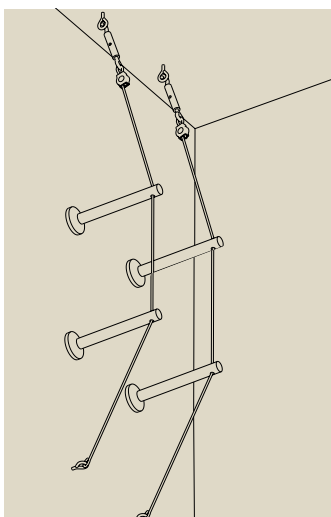

**Wandspanner, flexibel, 1 Paar**  
**Tendeur mural flexible, 1 paire**  
**Wandspanner, flexibel, 1 set**

2x

∅42 ∅20mm  
 EAN 4000870 178089  
**178.08**

Chrom matt  
 Chrome mate  
 Chroom mat

**Wandanschluss-Umlenker, 1 Paar**  
**Renvoi d'angle murale, 1 paire**  
**Wandaansluiting-ombuiger, 1 set**

2x

∅42 ∅12mm  
 EAN 4000870 178102  
**178.10**

Chrom matt  
 Chrome mate  
 Chroom mat

**Umlenker / Abhängung, zum Aufschrauben, 1 Paar**  
**Renvoi d'angle / Support tubes à visser, 1 paire**  
**Ombuiger / Ophanging, opschroefbaar, 1 set**

∅165 ∅16mm  
 EAN 4000870 178065  
**178.06**

Chrom matt  
 Chrome mate  
 Chroom mat

**Umlenker / Abhängung, zum Aufschrauben, 1 Paar**  
**Renvoi d'angle / Support tubes à visser, 1 paire**  
**Ombuiger / Ophanging, opschroefbaar, 1 set**

∅165 ∅16mm  
 EAN 4000870 178249  
**178.24**

Chrom  
 Chrome  
 Chroom

**Spann-Montageset**  
**Kit de traction**  
**Span-montageset**

∅165 ∅16mm  
 EAN 4000870 178348  
**178.34**

Chrom  
 Chrome  
 Chroom