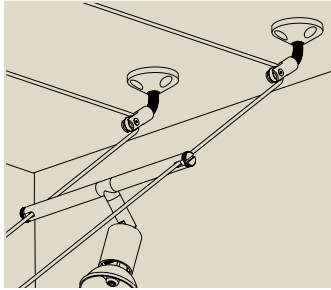

**Wandspanner, flexibel, 1 Paar**  
**Tendeur mural flexible, 1 paire**  
**Wandspanner, flexibel, 1 set**

2x

∅42 ∅20mm  
 EAN 4000870 178089  
**178.08**

Chrom matt  
 Chrome mate  
 Chroom mat

**Wandanschluss-Umlenker, 1 Paar**  
**Renvoi d'angle murale, 1 paire**  
**Wandaansluiting-ombuiger, 1 set**

2x

∅42 ∅12mm  
 EAN 4000870 178102  
**178.10**

Chrom matt  
 Chrome mate  
 Chroom mat

**Umlenker / Abhängung, zum Aufschrauben, 1 Paar**  
**Renvoi d'angle / Support tubes à visser, 1 paire**  
**Ombuiger / Ophanging, opschroefbaar, 1 set**

∅165 ∅16mm  
 EAN 4000870 178065  
**178.06**

Chrom matt  
 Chrome mate  
 Chroom mat

**Umlenker / Abhängung, zum Aufschrauben, 1 Paar**  
**Renvoi d'angle / Support tubes à visser, 1 paire**  
**Ombuiger / Ophanging, opschroefbaar, 1 set**