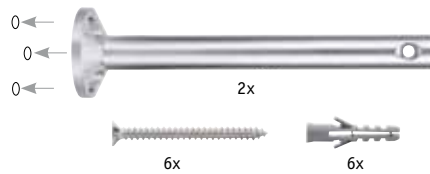

**Wandspanner, flexibel, 1 Paar**  
**Tendeur mural flexible, 1 paire**  
**Wandspanner, flexibel, 1 set**

2x

∅42 ∅20mm  
 EAN 4000870 178089  
**178.08**

Chrom matt  
 Chrome mate  
 Chroom mat

**Wandanschluss-Umlenker, 1 Paar**  
**Renvoi d'angle murale, 1 paire**  
**Wandaansluiting-ombuiger, 1 set**

2x

∅42 ∅12mm  
 EAN 4000870 178102  
**178.10**

Chrom matt  
 Chrome mate  
 Chroom mat

**Umlenker / Abhängung, zum Aufschrauben, 1 Paar**  
**Renvoi d'angle / Support tubes à visser, 1 paire**  
**Ombuiger / Ophanging, opschroefbaar, 1 set**

∅165 ∅16mm  
 EAN 4000870 178065  
**178.06**

Chrom matt  
 Chrome mate  
 Chroom mat

**Umlenker / Abhängung, zum Aufschrauben, 1 Paar**  
**Renvoi d'angle / Support tubes à visser, 1 paire**  
**Ombuiger / Ophanging, opschroefbaar, 1 set**

∅165 ∅16mm  
 EAN 4000870 178249  
**178.24**

Chrom  
 Chrome  
 Chroom

**Spann-Montageset**  
**Kit de traction**  
**Span-montageset**

∅165 ∅16mm  
 EAN 4000870 178348  
**178.34**

Chrom  
 Chrome  
 Chroom