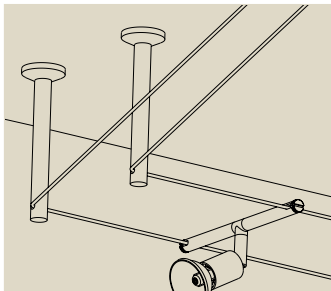

**Wandspanner, flexibel, 1 Paar**  
**Tendeur mural flexible, 1 paire**  
**Wandspanner, flexibel, 1 set**

2x

∅42 ∅20mm  
 EAN 4000870 178089  
**178.08**

Chrom matt  
 Chrome mate  
 Chroom mat

**Wandanschluss-Umlenker, 1 Paar**  
**Renvoi d'angle murale, 1 paire**  
**Wandaansluiting-ombuiger, 1 set**

2x

∅42 ∅12mm  
 EAN 4000870 178102  
**178.10**

Chrom matt  
 Chrome mate  
 Chroom mat

**Umlenker / Abhängung, zum Aufschrauben, 1 Paar**  
**Renvoi d'angle / Support tubes à visser, 1 paire**  
**Ombuiger / Ophanging, opschroefbaar, 1 set**

∅165 ∅16mm  
 EAN 4000870 178065  
**178.06**

Chrom matt  
 Chrome mate  
 Chroom mat

**Umlenker / Abhängung, zum Aufschrauben, 1 Paar**  
**Renvoi d'angle / Support tubes à visser, 1 paire**  
**Ombuiger / Ophanging, opschroefbaar, 1 set**

∅165 ∅16mm  
 EAN 4000870 178249  
**178.24**

Chrom  
 Chrome  
 Chroom

**Spann-Montageset**  
**Kit de traction**  
**Span-montageset**

∅165 ∅16mm  
 EAN 4000870 178348  
**178.34**

Chrom  
 Chrome  
 Chroom