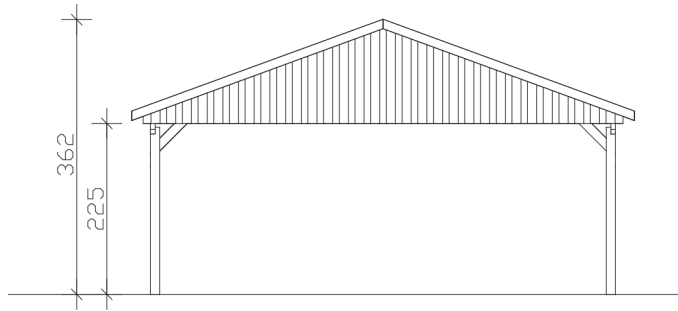

FICHTELBERG

Satteldach-Carport

Carport
FICHTELBERG
 618 x 808 cm

Gestaltungsbeispiel

- Massive Konstruktion aus hochwertigem Leimholz (BSH-Fichte)
- Farblich behandelt in schiefergrau
- Dachschalung inklusive roten Schindeln
- Pfosten 12 x 12 cm

CARPORT FICHELBERG 618 x 808 cm

Datenblatt / Baubeschreibung

Material	Leimholz, Fichte
Farbbehandlung	Lasiert in Schiefergrau
Pfostenstärke	12 x 12 cm
Aufstellbreite	618 cm
Aufstelltiefe	808 cm
Grundfläche	49,93 m ²
Umbauer Raum	152,55 m ³
Breite Sockelmaß	598 cm
Tiefe Sockelmaß	726 cm
Durchfahrtshöhe vorne	225 cm
Durchfahrtshöhe hinten	225 cm
Durchfahrtsbreite	574 cm
Firsthöhe	362 cm
Traufenhöhe	249 cm
Schneelast	1,5 kN/m ²
Dachform	Satteldach
Dachfläche	54,14 m ²
Dachneigung	20 °
Dacheindeckung	Bitumenschindeln, rot
Dachstärke	20 mm

Wasserablauf	zur Seite
Pfostenabstand Tiefe	230 cm
Pfostenanzahl	8
Oberfläche Holz	229,09 m ²
Im Lieferumfang enthalten	H-Pfostenanker zum Einbetonieren, Montagematerial, Aufbauanleitung
Anzahl Packstücke	2
Verpackungsgewicht gesamt	1886 kg
Verpackungsmaße	Paket 1: 120 cm x 620 cm x 50 cm 1.003,0 kg Paket 2: 120 cm x 320 cm x 50 cm 883,0 kg
Artikelnummer	248469-13-33
EAN-Nummer	4018211039838
Garantie	5 Jahre gemäß unseren Garantiebedingungen

FICHTELBERG
618 x 808 cm

Ansicht
vorne

Schnitt

Grundriss

FICHTELBERG

618 x 808 cm

Schnitte und Ansichten Maßstab 1:100