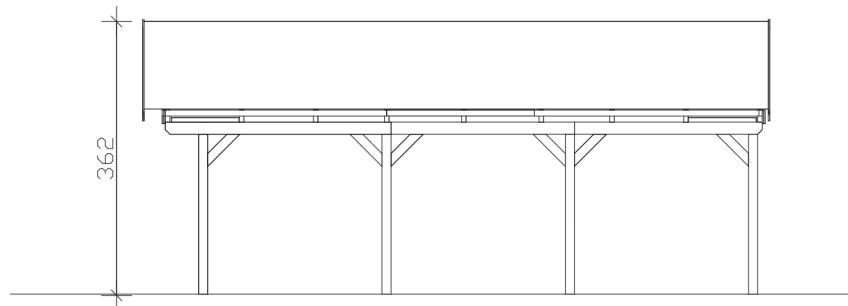

FICHTELBERG

Satteldach-Carport

Carport
FICHTELBERG
 618 x 808 cm

Gestaltungsbeispiel

- Massive Konstruktion aus hochwertigem Leimholz (BSH-Fichte)
- Farblich behandelt in schiefergrau
- Dachschalung inklusive roten Schindeln
- Pfosten 12 x 12 cm

CARPORT FICHELBERG 618 x 808 cm

Datenblatt / Baubeschreibung

Material	Leimholz, Fichte
Farbbehandlung	Lasiert in Schiefergrau
Pfostenstärke	12 x 12 cm
Aufstellbreite	618 cm
Aufstelltiefe	808 cm
Grundfläche	49,93 m ²
Umbauer Raum	152,55 m ³
Breite Sockelmaß	598 cm
Tiefe Sockelmaß	726 cm
Durchfahrtshöhe vorne	225 cm
Durchfahrtshöhe hinten	225 cm
Durchfahrtsbreite	574 cm
Firsthöhe	362 cm
Traufenhöhe	249 cm
Schneelast	1,5 kN/m ²
Dachform	Satteldach
Dachfläche	54,14 m ²
Dachneigung	20 °
Dacheindeckung	Bitumenschindeln, rot
Dachstärke	20 mm

Wasserablauf	zur Seite
Pfostenabstand Tiefe	230 cm
Pfostenanzahl	8
Oberfläche Holz	229,09 m ²
Im Lieferumfang enthalten	H-Pfostenanker zum Einbetonieren, Montagematerial, Aufbauanleitung
Anzahl Packstücke	2
Verpackungsgewicht gesamt	1886 kg
Verpackungsmaße	Paket 1: 120 cm x 620 cm x 50 cm 1.003,0 kg Paket 2: 120 cm x 320 cm x 50 cm 883,0 kg
Artikelnummer	248469-13-33
EAN-Nummer	4018211039838
Garantie	5 Jahre gemäß unseren Garantiebedingungen

FICHTELBERG
618 x 808 cm

Ansicht
vorne

Schnitt

Grundriss

FICHTELBERG

618 x 808 cm

Schnitte und Ansichten Maßstab 1:100