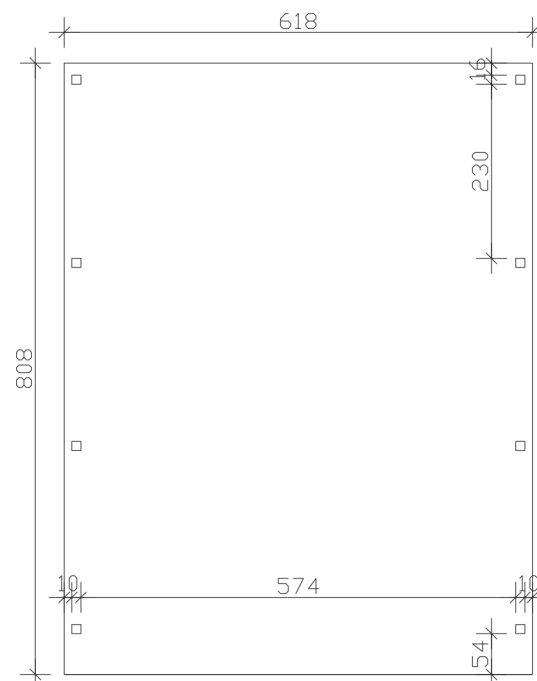

FICHTELBERG

Satteldach-Carport

Carport
FICHTELBERG
 618 x 808 cm

Gestaltungsbeispiel

- Massive Konstruktion aus hochwertigem Leimholz (BSH-Fichte)
- Farblich behandelt in schiefergrau
- Dachschalung inklusive roten Schindeln
- Pfosten 12 x 12 cm

CARPORT FICHELBERG 618 x 808 cm

Datenblatt / Baubeschreibung

Material	Leimholz, Fichte
Farbbehandlung	Lasiert in Schiefergrau
Pfostenstärke	12 x 12 cm
Aufstellbreite	618 cm
Aufstelltiefe	808 cm
Grundfläche	49,93 m ²
Umbauer Raum	152,55 m ³
Breite Sockelmaß	598 cm
Tiefe Sockelmaß	726 cm
Durchfahrtshöhe vorne	225 cm
Durchfahrtshöhe hinten	225 cm
Durchfahrtsbreite	574 cm
Firsthöhe	362 cm
Traufenhöhe	249 cm
Schneelast	1,5 kN/m ²
Dachform	Satteldach
Dachfläche	54,14 m ²
Dachneigung	20 °
Dacheindeckung	Bitumenschindeln, rot
Dachstärke	20 mm

Wasserablauf	zur Seite
Pfostenabstand Tiefe	230 cm
Pfostenanzahl	8
Oberfläche Holz	229,09 m ²
Im Lieferumfang enthalten	H-Pfostenanker zum Einbetonieren, Montagematerial, Aufbauanleitung
Anzahl Packstücke	2
Verpackungsgewicht gesamt	1886 kg
Verpackungsmaße	Paket 1: 120 cm x 620 cm x 50 cm 1.003,0 kg Paket 2: 120 cm x 320 cm x 50 cm 883,0 kg
Artikelnummer	248469-13-33
EAN-Nummer	4018211039838
Garantie	5 Jahre gemäß unseren Garantiebedingungen

FICHTELBERG
618 x 808 cm

Ansicht
vorne

Schnitt

Grundriss

FICHTELBERG

618 x 808 cm

Schnitte und Ansichten Maßstab 1:100