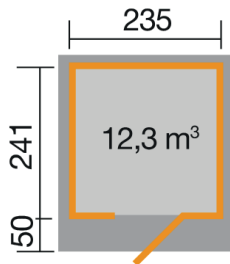

Gartenhaus

172.2424.46010

EAN 4004581524661

klassisches Stecksystem
grau

Technische Daten

Sockelmaß (cm)	235 x 241
Maß über alles (cm)	275 x 314
Höhe gesamt (cm)	226
Firsthöhe (cm)	226
Seitenwandhöhe (cm)	217
Rückwandhöhe (cm)	217
Grundfläche (m ²)	5,6
umbauter Raum (m ³)	12,3

Dach und Boden

Dachfläche (m ²)	8,64
Dachgefälle (Grad)	1,00
Dachstärke (mm)	18,5
max. zulässige Schneelast si (kN/m ²)	0,75
Vordachlänge (cm)	50
Dachüberstand seitlich (cm)	22,5
Dachüberstand hinten (cm)	12
Fußbodenstärke (mm)	18,5

Verpackung

Länge (cm)	Breite (cm)	Höhe (cm)	Gewicht (kg)
315	120	60	545