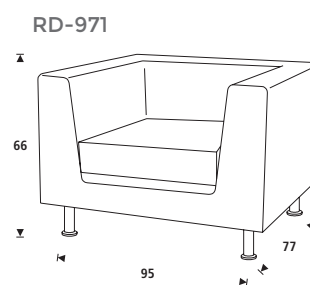

[FR] Canapé 1, 2 et 3 places tapissé en simil cuir sur structure très robuste. Pieds chromés. Idéal pour les salles d'attente, halls d'accueil,...

Medidas / Sizes (cm)

Ref.	cm (embalaje / packaging)	kg / m ³ (embalaje / packaging)
RD-971 (95 cm)	95x91x60	29,60 kg / 0,445 m ³
RD-972 (145 cm)	150x78x60	40 kg / 0,710 m ³
RD-973 (195 cm)	195x78x60	50 kg / 0,940 m ³