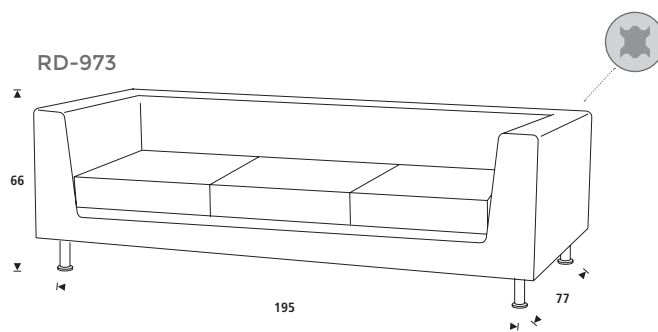

[FR] Canapé 1, 2 et 3 places tapissé en simil cuir sur structure très robuste. Pieds chromés. Idéal pour les salles d'attente, halls d'accueil,...

Medidas / Sizes (cm)

Ref.	cm (embalaje / packaging)	kg / m ³ (embalaje / packaging)
RD-971 (95 cm)	95x91x60	29,60 kg / 0,445 m ³
RD-972 (145 cm)	150x78x60	40 kg / 0,710 m ³
RD-973 (195 cm)	195x78x60	50 kg / 0,940 m ³