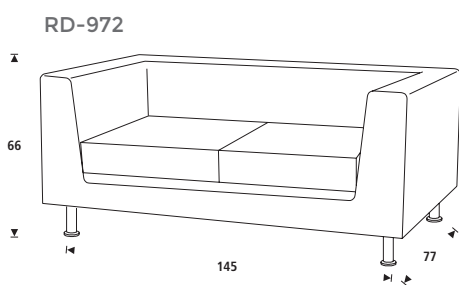

[FR] Canapé 1, 2 et 3 places tapissé en simil cuir sur structure très robuste. Pieds chromés. Idéal pour les salles d'attente, halls d'accueil,...

Medidas / Sizes (cm)

Ref.	cm (embalaje / packaging)	kg / m ³ (embalaje / packaging)
RD-971 (95 cm)	95x91x60	29,60 kg / 0,445 m ³
RD-972 (145 cm)	150x78x60	40 kg / 0,710 m ³
RD-973 (195 cm)	195x78x60	50 kg / 0,940 m ³