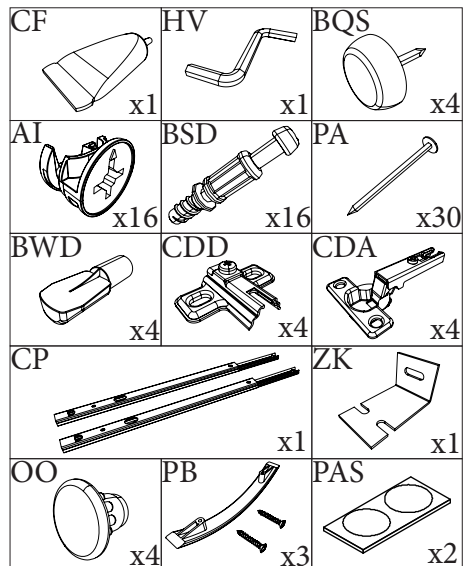

## Matériel nécessaire

## Conseils d'entretien

Rep	Qté	cm		
01	1	174,8	41	1,6
02	1	174,8	41	1,6
03	3	56,8	40,9	1,6
04	1	60,1	41	1,6
05	1	56,8	8	1,6
06	1	56,8	36	1,6
07	1	70,2	59,6	0,25
08	1	59,6	57,2	0,25
09	1	56,7	35,8	1,6
10	1	59,5	12,5	1,6
11	1	54,5	39,4	0,25
12	1	134,9	8	1,25
13	2	57,4	29,6	1,6

Repérer vos pièces

0 1cm 2 3 4 5

Trier vos quincailleries

6 AI x16

7

FR Pour votre sécurité: Fixation du meuble au mur. Attention, la fixation doit être réalisée par une personne compétente car cela nécessite des chevilles adaptées à la nature de votre mur.