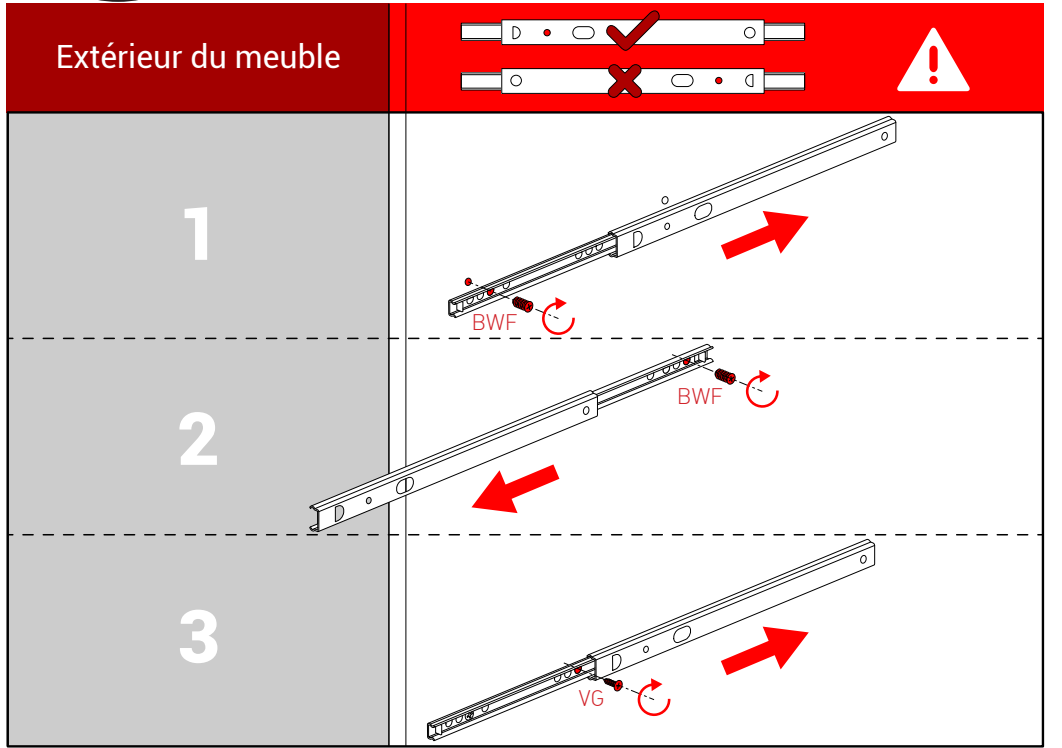

Repérer vos pièces

0 1cm 2 3 4 5

Trier vos quincailleries

6 AI x16

7

FR Pour votre sécurité: Fixation du meuble au mur. Attention, la fixation doit être réalisée par une personne compétente car cela nécessite des chevilles adaptées à la nature de votre mur.

EN For your safety: The unit should be secured to the wall. NB this should be carried out by a competent person as you must use the right rawl plug for your type of wall.

10 BWD  
x4

11 VR  
x2

12

CDS  
x4