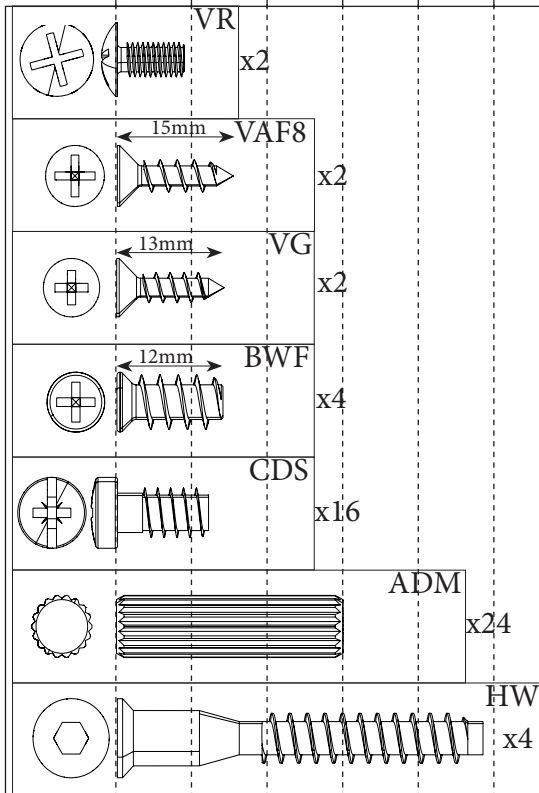

## Conseils d'entretien

Rep	Qté	cm		
01	1	174,8	41	1,6
02	1	174,8	41	1,6
03	3	56,8	40,9	1,6
04	1	60,1	41	1,6
05	1	56,8	8	1,6
06	1	56,8	36	1,6
07	1	70,2	59,6	0,25
08	1	59,6	57,2	0,25
09	1	56,7	35,8	1,6
10	1	59,5	12,5	1,6
11	1	54,5	39,4	0,25
12	1	134,9	8	1,25
13	2	57,4	29,6	1,6

Repérer vos pièces

0 1cm 2 3 4 5

Trier vos quincailleries

6 AI x16

7

FR Pour votre sécurité: Fixation du meuble au mur. Attention, la fixation doit être réalisée par une personne compétente car cela nécessite des chevilles adaptées à la nature de votre mur.