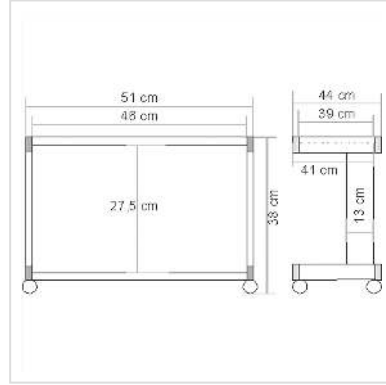

ROLINE Mini-Druckertisch, grau

Artikelnummer	17.01.1085
Hersteller	ROLINE
Hersteller-Art.-Nr.	17.01.1085
EAN (Einzelstück)	7611990120741

Mobiler Druckertisch mit zwei Ebenen

- Stabiles Metallgestell
- Druckerebene / Bodenplatte (B×T: 46×39cm)
- Mobil durch 4 Rollen, davon 2 feststellbar
- Belastbarkeit: bis 30kg
- Farbe: Gestell: lichtgrau; Platte: weiss (Plattenumrandung: weiss)
- Abmessungen (H×B×T): 38×51×44cm
- Gewicht: 12,5kg

Technische Daten

Hersteller	ROLINE
Produktgruppe	EDV-Möbel
Produkttyp	Druckertisch
Farbe	grau
Breite Tischplatte	46 cm
Tiefe Tischplatte	39 cm
Höhe	380 mm
Breite	510 mm
Tiefe	440 mm
Gewicht	12.5 kg