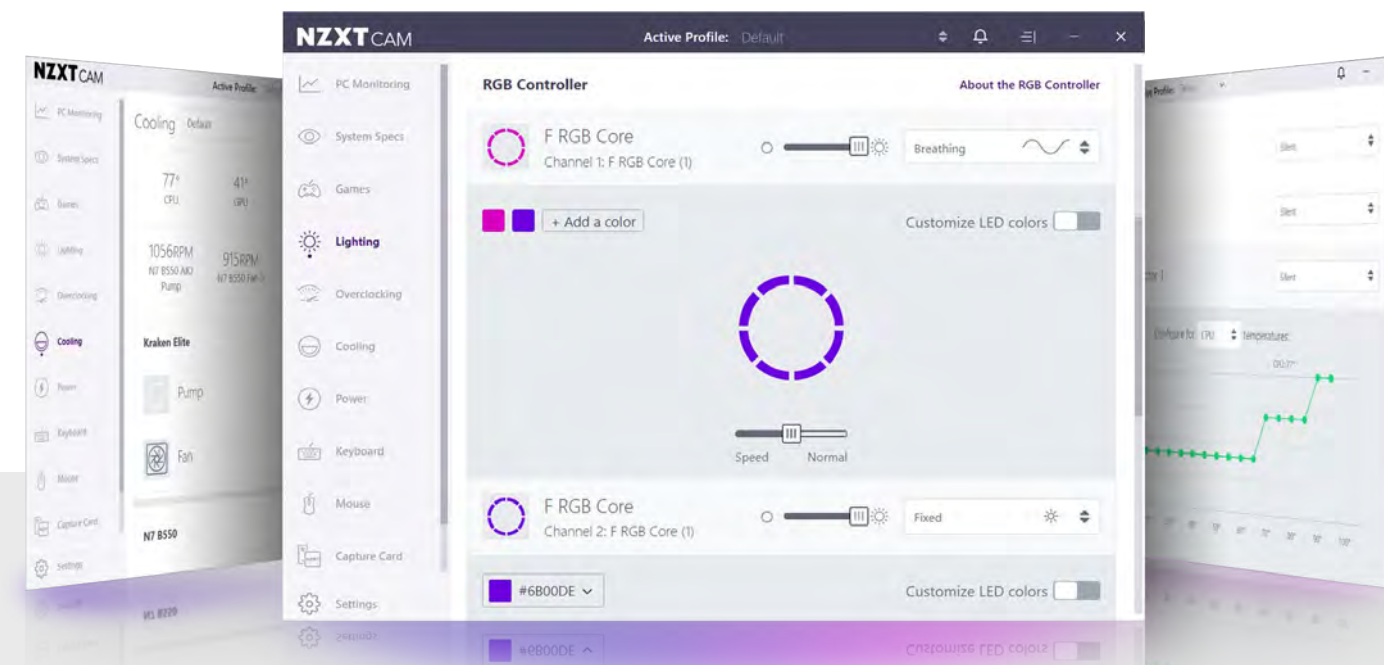

BELEUCHTUNG, WIE SIE DIR GEFÄLLT

Acht einzeln adressierbare LEDs ermöglichen eine lebendige Anpassung, wobei jede durch halbtransparente Lüfterblätter für schimmernde Lichteffekte gestreut wird.

COOL BLEIBEN

Mit ihrem raffinierten Naben- und Flügeldesign drücken die RGB Core-Lüfter der F-Serie die Luft durch deinen Kühler, um den statischen Druck zu erhöhen und gleichzeitig einen starken Luftstrom zu erzeugen.

POWERED BY
NZXTCAM

KREATIVITÄT TRIFFT AUF KÜHLUNG

Erstelle individuelle Beleuchtungskombinationen, richte Profile ein, steuere die Lüfterkurven und passe dein Setup über NZXT CAM an.

NAHTLOSES SYNCHRONISIEREN

RGB-STEUERUNG - TWIN PACK / TRIPLE PACK ONLY	
Abmessungen / Gewicht	63.2 x 53.2 x 12.8mm / 52.8g
Material(ien)	Kunststoff, Platine, Magnete
Befestigung	2x 3M Dual Lock
Anschlüsse	1 x USB-2.0-Anschluss, 1 x SATA
Eingangsanschluss	12 V DC / 2,6 A
Spannung Ausgangskanal	5 V DC
Systemanforderung	Interner USB-2.0-Anschluss erforderlich
RGB-Beleuchtungskanäle	3
Unterstützung von	Bis zu 40 LEDs pro Kanal und insgesamt
Beleuchtungskanälen	120 LEDs für alle 3 Kanäle zusammen
Garantie	2 Jahre