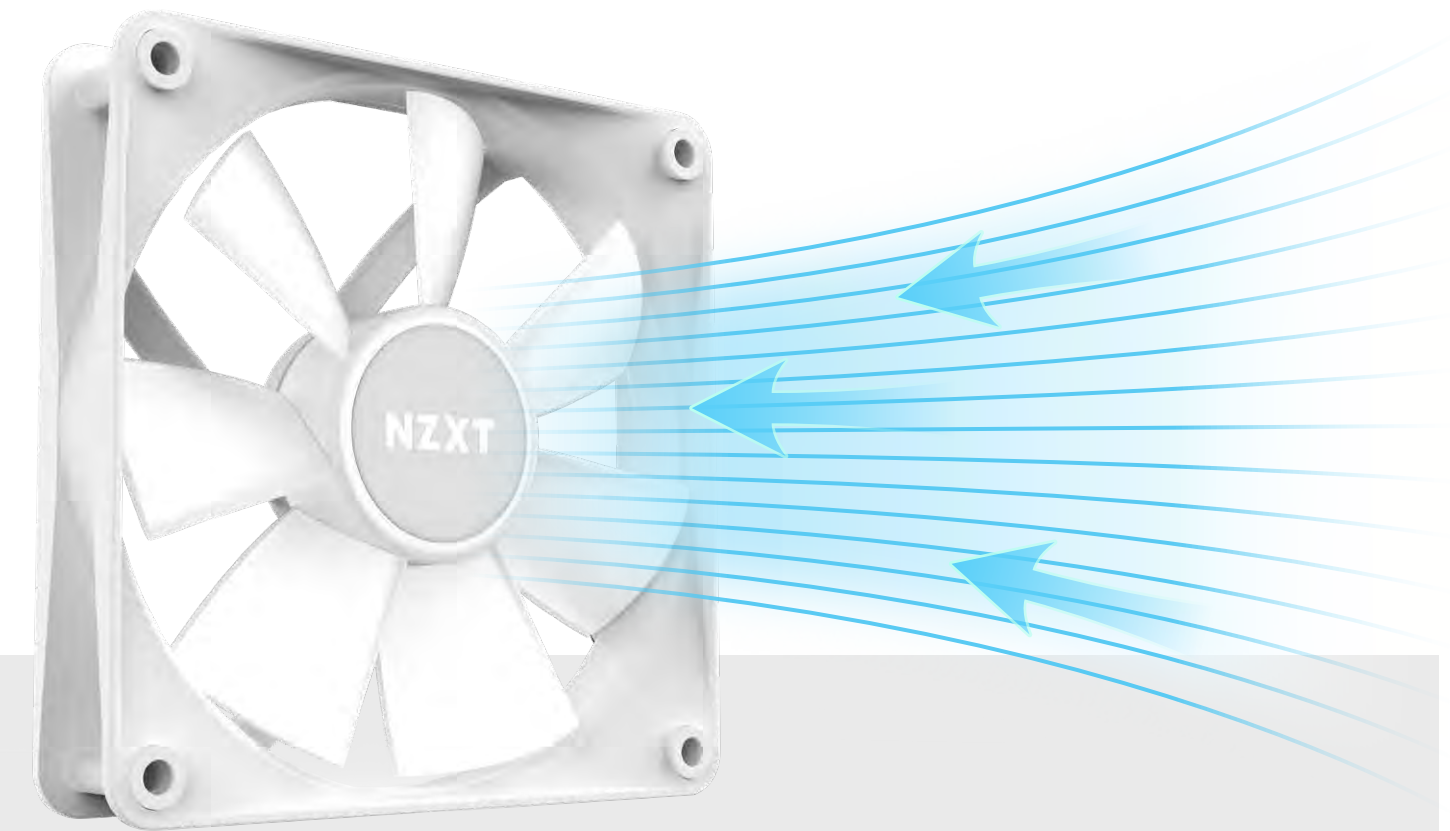

NZXT

F120 RGB CORE

F140 RGB CORE

120MM | 140MM VENTILATEUR
LED RGB MONTÉ SUR MOYEU

ÜBER DAS PRODUKT

Die RGB Core-Lüfter der F-Serie bieten eine brillante Beleuchtung mit acht individuell adressierbaren RGB-LEDs und eine erstklassige Kühlung mit hohem statischen Druck.

BELEUCHTUNG, WIE SIE DIR GEFÄLLT

Acht einzeln adressierbare LEDs ermöglichen eine lebendige Anpassung, wobei jede durch halbtransparente Lüfterblätter für schimmernde Lichteffekte gestreut wird.

COOL BLEIBEN

Mit ihrem raffinierten Naben- und Flügeldesign drücken die RGB Core-Lüfter der F-Serie die Luft durch deinen Kühler, um den statischen Druck zu erhöhen und gleichzeitig einen starken Luftstrom zu erzeugen.

RGB-STEUERUNG - TWIN PACK / TRIPLE PACK ONLY	
Abmessungen / Gewicht	63.2 x 53.2 x 12.8mm / 52.8g
Material(ien)	Kunststoff, Platine, Magnete
Befestigung	2x 3M Dual Lock
Anschlüsse	1 x USB-2.0-Anschluss, 1 x SATA
Eingangsanschluss	12 V DC / 2,6 A
Spannung Ausgangskanal	5 V DC
Systemanforderung	Interner USB-2.0-Anschluss erforderlich
RGB-Beleuchtungskanäle	3
Unterstützung von	Bis zu 40 LEDs pro Kanal und insgesamt
Beleuchtungskanälen	120 LEDs für alle 3 Kanäle zusammen
Garantie	2 Jahre