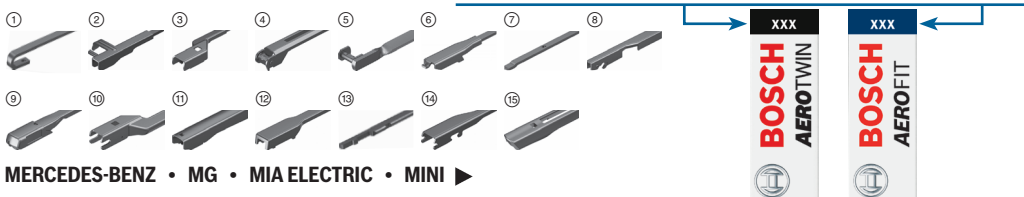

MERCEDES-BENZ • MG • MIA ELECTRIC • MINI ▶