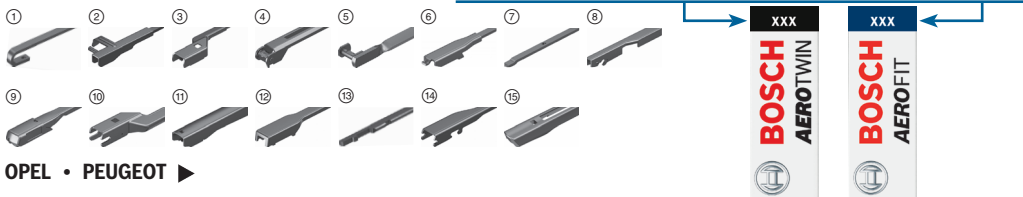

Leaf [ZE0E]	10.10→		①	AR 653 S						H 250
[ZE1E]	01.18→		①	AR 653 S						H 354
Maxima [A34]	02.03-05.08		①	AR 653 S		653 S	653			
[A35]	09.08→	KUR	①	AR 653 S			653			
Maxima QX [CA33]	01.00-01.06		①	AR 813 S			803			
Micra [K11E]	07.00-10.02		①	AR 502 S	AF 502	502 S	502	KWB		H 402
[K12E]	11.02-05.05		①	AR 531 S	AF 531	531 S	531			H 301
	06.05-10.10		①	AR 531 S	AF 531	531 S	531			H 402
[K13K]	07.10→		①		AF 535	535 S				H 306
[K14FR]	01.17→		①	AR 656 S	AF 654		654			H 230
		KUR	①	AR 654 S						
Micra CC [K12E]	09.05-10.10		①	AR 531 S	AF 531	531 S	531			
Murano [Z50]	09.02-12.08		①	AR 813 S						H 354
[Z51]	06.08-09.12		①	AR 653 S						
	09.12→		①	AR 653 S						H 306
[Z52R]	06.16→		①	AR 813 S			803			H 306
Navara [D22]	06.00→		①	AR 480 S	AF 480	480 S	480			
[D40;D40M;D40T]	05.05→		①	AR 607 S	AF 607	607 S				
[D23M]	11.15→	KUR	①	AR 601 S	AF 601		612			
Note [E11;E11E]	01.05-08.14	ORO	①	AR 605 S	AF 605		605			H 306
		MRO	①			578 S				
[E12]	08.13→		①	AR 128 S	AF 605					H 306
		KUR	①	AR 605 S						
NP200	10.08→		①	AR 500 S			500			
NP300 [D22]	09.08→		①	AR 480 S	AF 480	480 S	480			
NV200 [M20;M20M]	08.09→		①	AR 552 S	AF 552		552			H 354
NV300 [X82]	09.16→		③	A 309 S	AF 467			MGT		H 402
		WW	③	AM 467 S				MHK		A 404 H
NV400 [X62]	09.11→		①				650			
Pathfinder [R50]	10.97-10.04		①	AR 551 S	AF 532	551 S	551			
[R51]	01.05-11.14		①	AR 607 S	AF 607	607 S				H 306
[R52R]	09.14→	KUR	①	AR 653 S			653			H 301
Patrol [260]	04.89-12.05		①	AR 480 S	AF 480	480 S	480			
[Y62]	03.10→		①	AR 604 S	AF 604					H 306
Patrol GR [Y61]	10.97-03.10		①	AR 500 S	AF 500	500 S	500			H 341
								WW	①	H 340
Pickup [D22]	02.97→		①	AR 480 S	AF 480	480 S	480			
Pixo Hatchback [UA0]	03.09-08.13		①	AR 553 S	AF 535	535 S	553			
Primastar [X83]	07.02→		①	AR 801 S		611 S	543	MHT		H 402
								MHK	①	H 341
Primera Hatchback [P11E]	06.96-12.01		①	AR 532 S	AF 532	532 S				H 500
[P12E]	05.02-09.10	KUR	①	AR 813 S		813 S	803	KWB		H 502
Primera Sedan [P11E]	06.96-12.01		①	AR 532 S	AF 532	532 S				H 500
[P12E]	12.01-09.10	KUR	①	AR 813 S		813 S	803			H 500
Primera Wagon [P11E]	12.00-12.01		①	AR 532 S	AF 532	532 S		L34	①	H 341
[P12E]	12.01-09.10	KUR	①	AR 813 S		813 S	803			H 402
Pulsar [N16]	12.99-07.09		①	AR 552 S	AF 552		552			
[C13]	07.14→		③	A 583 S	AF 583					H 301
Qashqai [J10]	12.06-12.13		⑥	A 292 S	AF 295					H 304
[J11E;J11R]	12.13→	KUR	①	AR 653 S			653			H 301
Qashqai+2 [J10]	08.08-12.13		⑥	A 292 S	AF 295					H 304
Sentra [N16]	12.99-07.09		①	AR 552 S	AF 552		552			
[B17R;B17RR]	09.14→		③	A 583 S	AF 583					
Serena [C23M]	07.92-11.01	SPO	①	AR 609 S			603			H 400
Sunny	10.98-10.04		①	AR 552 S	AF 552		552			H 420
Sunny Neo [N18]	07.02→		①	AR 552 S	AF 552		552			
Teana [J31;L41F]	02.03→		①	AR 607 S	AF 607	607 S				
[J32;J32R]	02.08→		①	AR 653 S		653 S	653			
Terrano [HS]	10.13-09.14		①	AR 500 S	AF 500		500			H 353
[D10]	03.14-10.14		①	AR 500 S			500	L30		H 301
								L34		H 353
	11.14-11.16		①	AR 604 S	AF 604	604 S		L30		H 301
			①					L34		H 353
	12.16→		⑫	A 312 S				L34		H 353
Terrano I [WD21]	09.95-12.06		①	AR 532 S	AF 532	532 S				
Terrano II [R20]	11.99→		①	AR 532 S	AF 532	532 S		L28	①	H 595
Tiida [C11]	02.07→		①	AR 605 S	AF 605		605			
[C13R]	04.15→		③	A 583 S	AF 583					H 301
Tiida Hatchback [C11]	03.07→		①	AR 605 S	AF 605		605			H 353
Tiida Latio [SC11]	08.05-08.10		①	AR 605 S			605			
Vanette Cargo [C23M]	07.92-11.01		①	AR 609 S			603	MHK	①	H 400
Versa [C11]	09.10-08.12		①	AR 605 S			605			H 353
X-Trail [T30]	10.00-08.07		①	AR 601 S	AF 601	601 S	612			H 420
[T31]	04.07-12.14		①	AR 601 S	AF 601	601 S	612			H 354
[T32;T32R;T32RR]	04.14→		①	AR 653 S			653			H 301