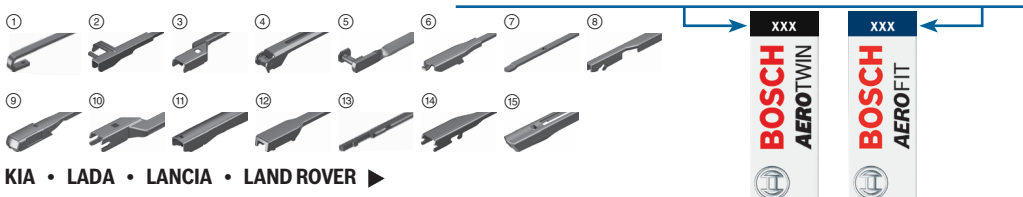

KIA • LADA • LANCIA • LAND ROVER ▶