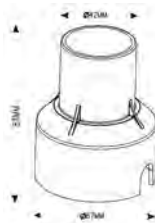

Bodeneinbauleuchte

24V DC	INKLUSIVE 0,5W LED	ABSTRAHL WINKEL 120°	IP67	 0 33 mm	 85 mm	 0 38 mm	 0,1 kg
-----------	-----------------------	----------------------------	------	---	---	---	--

Edelstahl
Inkl. PVC-Einbaugehäuse

730337 3000K (10 lm)

45,00 €

Bodeneinbauleuchte

24V DC	INKLUSIVE 0,5W LED	ABSTRAHL WINKEL 120°	IP67	 0 41 mm	 85 mm	 0 42 mm	 0,2 kg
-----------	-----------------------	----------------------------	------	---	---	---	--

Edelstahl
Inkl. PVC-Einbaugehäuse

730339 3000K (10 lm)

45,00 €

Bodeneinbauleuchte

24V DC	INKLUSIVE 0,5W LED	ABSTRAHL WINKEL 120°	IP67	 0 26 mm	 85 mm	 30x30 mm	 0,1 kg
-----------	-----------------------	----------------------------	------	---	---	--	--

Edelstahl
Inkl. PVC-Einbaugehäuse

730338 3000K (10 lm)

45,00 €

Bodeneinbauleuchte

24V DC	INKLUSIVE 0,5W LED	ABSTRAHL WINKEL 120°	IP67	 0 41 mm	 85 mm	 42x42 mm	 0,2 kg
-----------	-----------------------	----------------------------	------	---	---	--	--