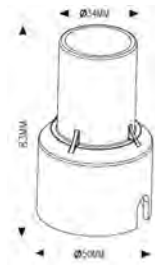

Bodeneinbauleuchte

24V DC	INKLUSIVE 0,5W LED	ABSTRAHL WINKEL 120°	IP67	 0 33 mm	 85 mm	 0 38 mm	 0,1 kg
-----------	-----------------------	----------------------------	------	---	---	---	--

Edelstahl
Inkl. PVC-Einbaugehäuse

730337 3000K (10 lm)

45,00 €

Bodeneinbauleuchte

24V DC	INKLUSIVE 0,5W LED	ABSTRAHL WINKEL 120°	IP67	 0 41 mm	 85 mm	 0 42 mm	 0,2 kg
-----------	-----------------------	----------------------------	------	---	---	---	--

Edelstahl
Inkl. PVC-Einbaugehäuse

730339 3000K (10 lm)

45,00 €

Bodeneinbauleuchte

24V DC	INKLUSIVE 0,5W LED	ABSTRAHL WINKEL 120°	IP67	 0 26 mm	 85 mm	 30x30 mm	 0,1 kg
-----------	-----------------------	----------------------------	------	---	---	--	--

Edelstahl
Inkl. PVC-Einbaugehäuse

730338 3000K (10 lm)

45,00 €

Bodeneinbauleuchte

24V DC	INKLUSIVE 0,5W LED	ABSTRAHL WINKEL 120°	IP67	 0 41 mm	 85 mm	 42x42 mm	 0,2 kg
-----------	-----------------------	----------------------------	------	---	---	--	--