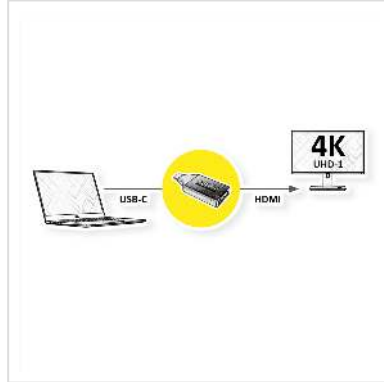

ROLINE GOLD Adapter USB Typ C - HDMI, ST/BU

Artikelnummer	12.03.3231
Hersteller	ROLINE
Hersteller-Art.-Nr.	12.03.3231
EAN (Einzelstück)	7630049618794

roline
Designed for Professionals

Schließen Sie an Ihr MacBook, Ultrabook, Notebook/Laptop, PC oder an ein mobiles Gerät mit USB Typ C Anschluss einen TV, einen Monitor oder Projektor mittels HDMI an - bei Auflösungen von bis zu 3840x2160 @60Hz!

- USB 3.1 / USB 3.2 Gen 2 Typ C zu HDMI Adapter
- Zum Spiegeln oder Erweitern Ihres Bildschirms auf einen TV, Monitor oder Beamer/Projektor
- Maximale Auflösung: 3840x2160 @60Hz
- Steckadapter mit minimalem Formfaktor und solidem Aluminiumgehäuse
- Keine zusätzliche Stromversorgung erforderlich
- Anschlüsse: HDMI Buchse und USB Typ C Stecker

Hinweis: Unterstützung von "Alternate Mode" vorausgesetzt

Technische Daten

Hersteller	ROLINE
Produktgruppe	Adapter, Terminatoren, Konverter
Produkttyp	USB-HDMI Adapter
Farbe	schwarz / gold
Lieferumfang	Steckadapter
Max. Auflösung	3840 x 2160 @60Hz (4K, UHD-1)
Anschlüsse Seite 1 (PC)	Typ C Stecker