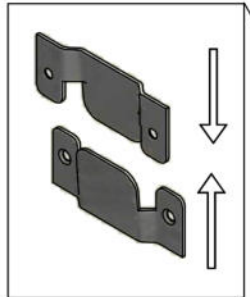

27-06-2024