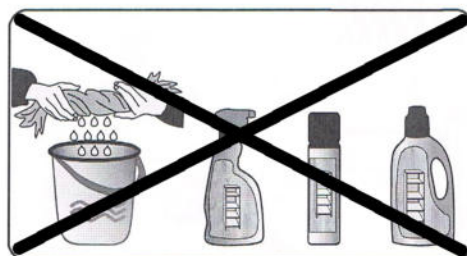

27-06-2024