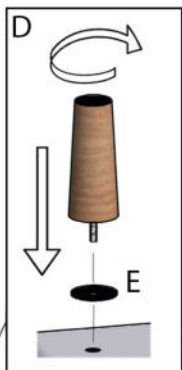

27-06-2024