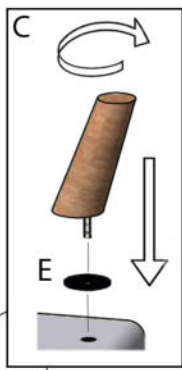

27-06-2024