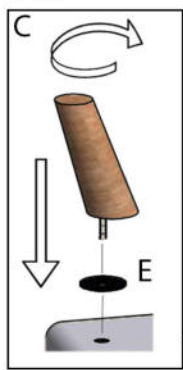

27-06-2024