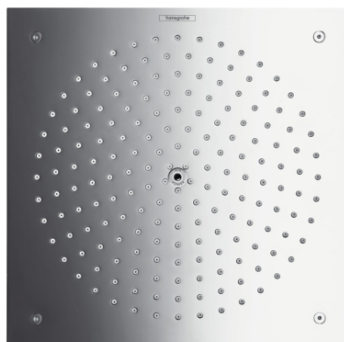

Raindance

Raindance 260 x 260 mm Air 1jet Kopfbrause

Oberflächen: **chrom** Artikelnummer: **26472000**

Beschreibung

Merkmale

- Brausekopfgröße: 240 mm
- Strahlart: RainAir (mit Luft angereicherter Regenstrahl)
- Durchflussmenge RainAir Strahl (bei 3 bar): 17 l/min
- vollverchromte Strahlscheibe
- Material Strahlscheibe: Metall
- Strahlscheibe zur Reinigung abnehmbar
- Montage: Decke - Unterputz Installation

Benötigtes Zubehör

- Grundkörper für Raindance 260 x 260 mm Air 1jet Kopfbrause (#26471XXX)

Optionales Zubehör

- ShowerSelect Thermostat Unterputz für 2 Verbraucher (#15763XXX)

Technologie

Produktabbildung