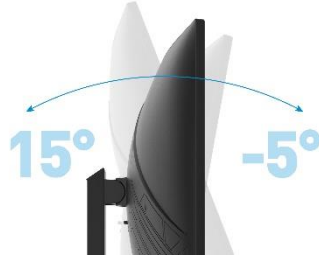

# ODYS

Der **ODYS Q27-X Monitor** mit 2K Auflösung (WQHD) und einer Bildwiederholungsrate von 180 Hz lässt dich intensiver als jemals zuvor in die Welt des Gaming eintauchen. Erlebe beeindruckende und authentische Spielwelten, genieße eine atemberaubende Detailvielfalt durch ein hohes Kontrastverhältnis von 5000:1 und spiele dank einer schnellen Reaktionszeit komplett ruckelfrei und ohne Bewegungsverzögerung. Die HDR Funktion erweckt dein Game zum Leben - noch realistischere Farben und Kontraste für dein optimales Gaming Erlebnis.

- 27 Zoll Bildschirmdiagonale
- Erstklassige 2K Auflösung (WQHD)
- 180 Hz Bildwiederholungsrate
- HDR Unterstützung
- 300cd/m<sup>2</sup> für optimale Bildhelligkeit
- 3,7 ms GtG Reaktionszeit (OD on)
- Kompatibel mit modernen Synchronisationsverfahren
- Eye Care Blaulichtreduktion