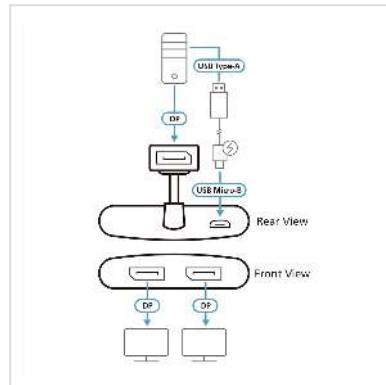

ATEN VS92DP 2-Port True 4K DisplayPort Splitter mit MST Hub

Artikelnummer	14.01.7229
Hersteller	ATEN
Hersteller-Art.-Nr.	VS92DP
EAN (Einzelstück)	4710469340475

Übertragung von hochauflösendem Video an zwei verschiedene Standorte ohne Qualitätsverlust

Der ATEN VS92DP 2-Port True 4K DisplayPort MST Hub wurde mit Blick auf eine günstige und dennoch fortschrittliche DisplayPort MST Lösung entwickelt und ermöglicht die Übertragung von hochauflösendem Video an zwei verschiedene Standorte ohne Qualitätsverlust. Die Produktivität wird durch die Funktion erhöht, die den Anschluss von bis zu zwei Displays an einen Windows-basierten Laptop / PC ermöglicht. Benutzer können das gleiche Bild ebenso auf zwei Displays spiegeln oder unabhängige Inhalte auf jedem Display für Multitasking anzeigen.

- Sendet eine True 4K Quelle an zwei DisplayPort Displays gleichzeitig
- Unterstützt Single Stream Transport (SST) und Multi Stream Transport (MST) Modus
- Unterstützt 4K Auflösung für Dual-Ausgang – bis zu 3840 x 2160 bei 30 Hz (4:4:4)
- DisplayPort 1.2; HDCP 1.3 konform
- Bietet Dolby TrueHD und DTS-HD Master 7.1 Audiokanal
- Hochwertiges und langlebiges Aluminiumgehäuse

Technische Daten

Hersteller	ATEN
Produktgruppe	Splitter und Selektoren
Produkttyp	DP-Video-Splitter
Farbe	schwarz
Länge	0.15 m
Lieferumfang	1x VS92DP 2-Port True 4K DisplayPort MST Hub, 1x USB Typ-A auf USB Micro-B Kabel, 1x Bedienungsanleitung
Schnittstelle	DP
Eingänge	1
Ausgänge	2
Max. Distanz	15 cm
Eingänge Video	1x DP Stecker
Ausgang Video	2x DP Buchse
Max. Auflösung (nom.)	Max 3m bei 3840x2160 bei 60 Hz (4:4:4) - Einzelausgang, Max 3m bei 3840x2160 bei 30 Hz (4:4:4) - Doppelausgang
Max. Auflösung	3840 x 2160 @60Hz (4K, UHD-1)
Abmessungen (HxBxT)	15 x 60 x 88 mm
Höhe	15 mm
Breite	60 mm
Tiefe	88 mm
Gewicht	90 g