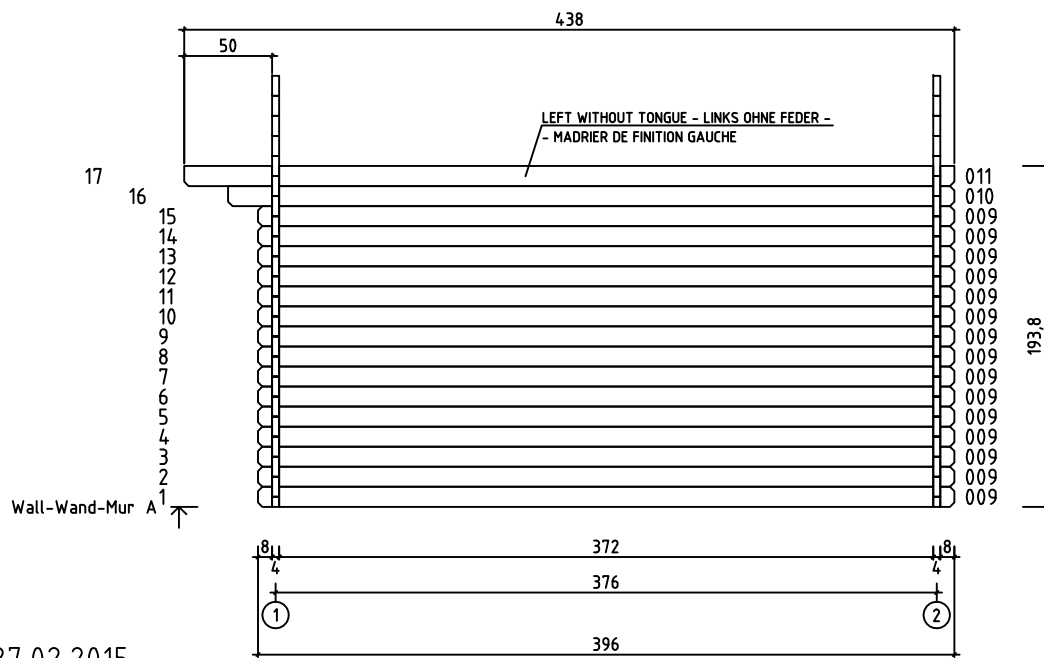

Art. Nr. 404096

1/6

27.02.2015

Art.Nr. 404096

GROUNDPLAN - GRUNDPLAN - PLAN DE MASSE

Art.Nr. 404096

Pos	27.02.2015	Piecelist - Stücklist - Liste des composants Art.Nr. 404096	4/6	Q.	P. (mm)	L. (mm)
001				2	40x57	1228
002				32	40x114	1228
008				1	40x57	3960
009				38	40x114	3960
010				2	40x114	4130
011				1	40x120	4380
012				16	40x114	1634
013				1	40x120	4380
W1-1 W2-1				1		
PR1		ROOF BEAM - DACHBALKEN - PANNE DE TOIT		1	44x140	4380
A-PR1		ROOF BEAM - DACHBALKEN - PANNE DE TOIT		2	44x140	4380
	ROOF BOARDS - DACHBRETTER - VOLIGES			98	90x15	2100
	ROOFING FELT FILLET - DACHPAPPENLEISTE - BAGUETTE DE FIXATION DU FEUTRE BITUMEUX			4	15x45	2150
	FASCIA BOARD - TRAUFBRETT - BANDEAU DE TOIT			2	15x45	4380
KFS-1	STORM PROTECTION - STURMLEISTE - LATTE ANTI-TEMPETE			4	22x45	1880
	GABLE MOULDING - GIEBELLEISTE - - PLANCHE DE RIVE			4	15x120	2150
FS	WINDOW HANDLE FITTINGS-FENSTERGRIFF - POIGNÉE D'OUVERTURE DE FENETRE			1		
	BOLT FOR WINDOW HANDLE FITTINGS - BOLZEN FÜR FENSTERGRIFF BESCHLAG - BOULON POUR POIGNÉE D'OUVERTURE DE FENETRE			2		
	SCREW FOR GEORGIAN BARS - SCHRAUBE FÜR SPROSSEN - VIS DE BARRES GEORGIENNE			18	2.5x20	
HS12	SCREW FOR GABLE SEGMENT - SCHRAUBEN FÜR DECKBLATT - - VIS POUR FIXATION LOSANGE DE FINITION			4	3.5x35	
	SCREW FOR FIXING DOOR TO THE WALL - SCHRAUBE ZUR BEFESTIGUNG TÜR- ZARGE MIT WAND - VIS DE FIXATION DORMANT DE PORTE			2	3.5x50	
HS16	SCREW FOR GABLE MOULDING - SCHRAUBEN FÜR GIEBELLEISTE - - VIS DE FIXATION POUR PLANCHE DE RIVE			24	3.5x50	
HS59	SCREW FOR DOORSTEP - SCHRAUBEN FÜR SWELLE - - VIS DE FIXATION DU SEUIL DE PORTE			3	3x30	
HS3	SCREW FOR FILLET - SCHRAUBE ZUR BEFESTIGUNG TÜRLEISTE - - VIS D'ASSEMBLAGE DU CADRE DE PORTE			5	3x30	