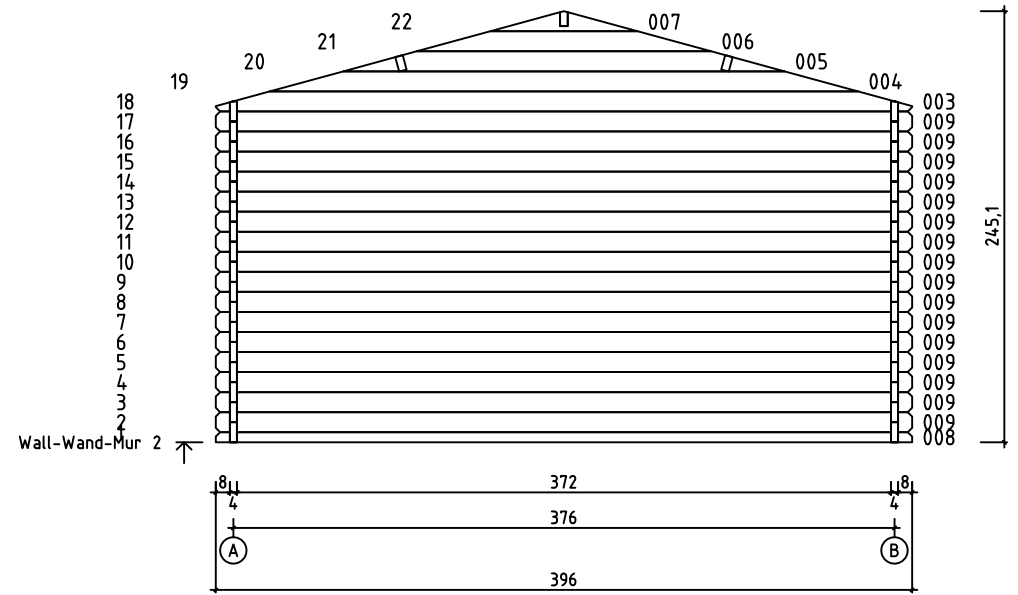

Art. Nr. 404096

1/6

27.02.2015

Art.Nr. 404096

GROUNDPLAN - GRUNDPLAN - PLAN DE MASSE

Art.Nr. 404096

Pos	27.02.2015	Piecelist - Stücklist - Liste des composants Art.Nr. 404096	4/6	Q.	P. (mm)	L. (mm)
001				2	40x57	1228
002				32	40x114	1228
008				1	40x57	3960
009				38	40x114	3960
010				2	40x114	4130
011				1	40x120	4380
012				16	40x114	1634
013				1	40x120	4380
W1-1 W2-1				1		
PR1		ROOF BEAM - DACHBALKEN - PANNE DE TOIT		1	44x140	4380
A-PR1		ROOF BEAM - DACHBALKEN - PANNE DE TOIT		2	44x140	4380
	ROOF BOARDS - DACHBRETTER - VOLIGES			98	90x15	2100
	ROOFING FELT FILLET - DACHPAPPENLEISTE - BAGUETTE DE FIXATION DU FEUTRE BITUMEUX			4	15x45	2150
	FASCIA BOARD - TRAUFBRETT - BANDEAU DE TOIT			2	15x45	4380
KFS-1	STORM PROTECTION - STURMLEISTE - LATTE ANTI-TEMPETE			4	22x45	1880
	GABLE MOULDING - GIEBELLEISTE - - PLANCHE DE RIVE			4	15x120	2150
FS	WINDOW HANDLE FITTINGS-FENSTERGRIFF - POIGNÉE D'OUVERTURE DE FENETRE			1		
	BOLT FOR WINDOW HANDLE FITTINGS - BOLZEN FÜR FENSTERGRIFF BESCHLAG - BOULON POUR POIGNÉE D'OUVERTURE DE FENETRE			2		
	SCREW FOR GEORGIAN BARS - SCHRAUBE FÜR SPROSSEN - VIS DE BARRES GEORGIENNE			18	2.5x20	
HS12	SCREW FOR GABLE SEGMENT - SCHRAUBEN FÜR DECKBLATT - - VIS POUR FIXATION LOSANGE DE FINITION			4	3.5x35	
	SCREW FOR FIXING DOOR TO THE WALL - SCHRAUBE ZUR BEFESTIGUNG TÜR- ZARGE MIT WAND - VIS DE FIXATION DORMANT DE PORTE			2	3.5x50	
HS16	SCREW FOR GABLE MOULDING - SCHRAUBEN FÜR GIEBELLEISTE - - VIS DE FIXATION POUR PLANCHE DE RIVE			24	3.5x50	
HS59	SCREW FOR DOORSTEP - SCHRAUBEN FÜR SWELLE - - VIS DE FIXATION DU SEUIL DE PORTE			3	3x30	
HS3	SCREW FOR FILLET - SCHRAUBE ZUR BEFESTIGUNG TÜRLEISTE - - VIS D'ASSEMBLAGE DU CADRE DE PORTE			5	3x30	