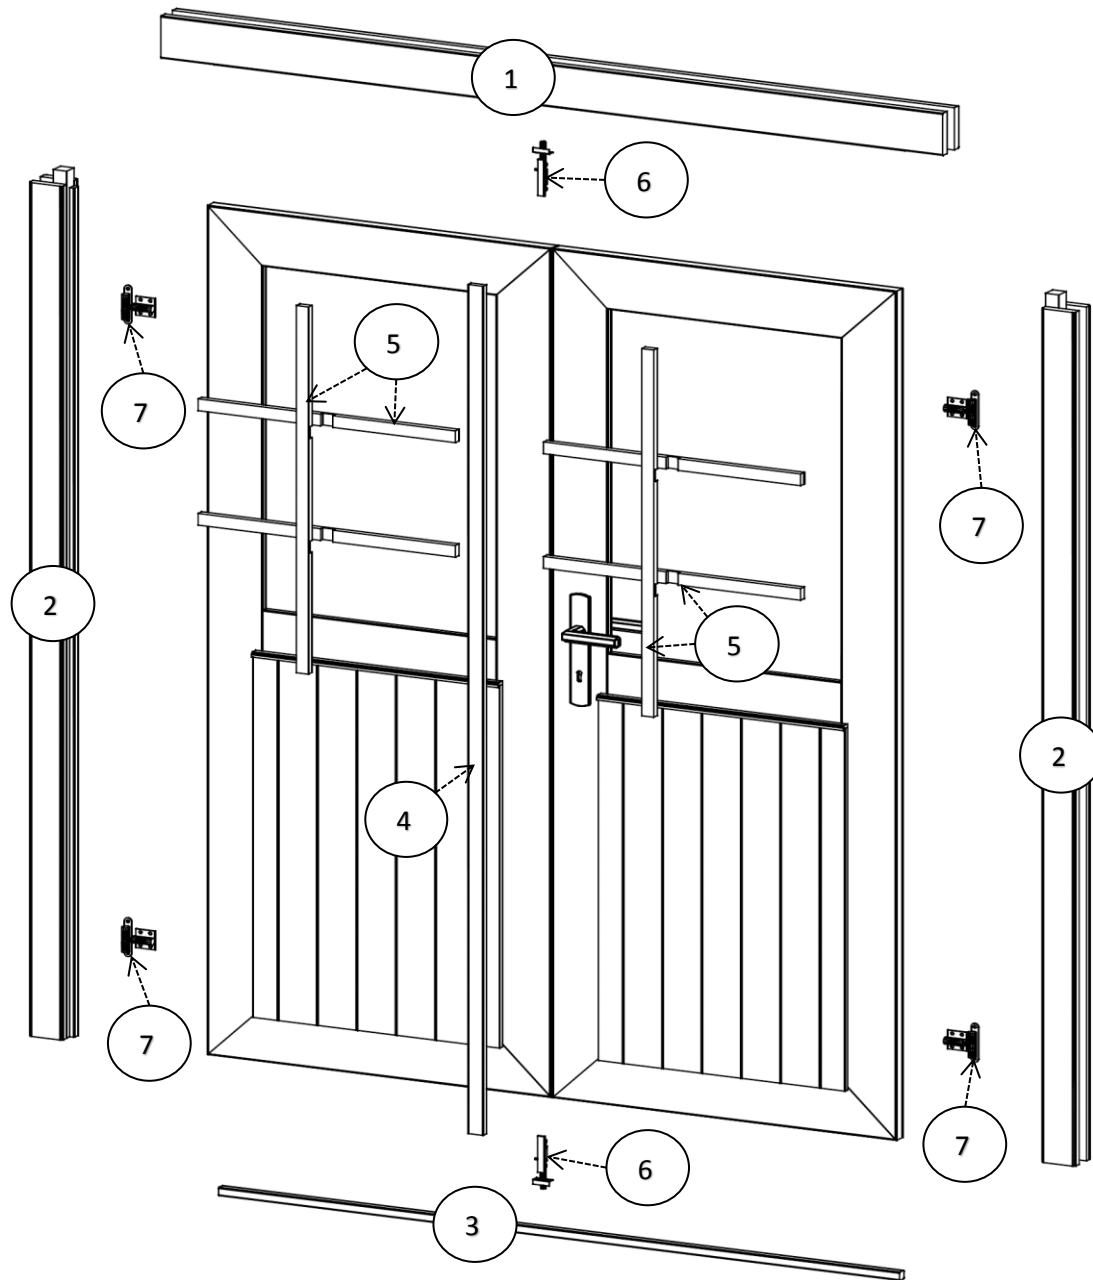

Allgemeine Montageanleitung - General assembly instructions - Instructions générales de montage

Pos	Piece list - Stückliste - Liste des pièces	Q.	P (mm)
1		1	77x100
2		2	77x80
3		1	18x29
4		1	13x32
5		6	15x25
6		2	
7		4	

Metall Tüschwelle gehört nicht zum Lieferumfang - Metal sill cover not included - Seuil de porte en métal non-inclus