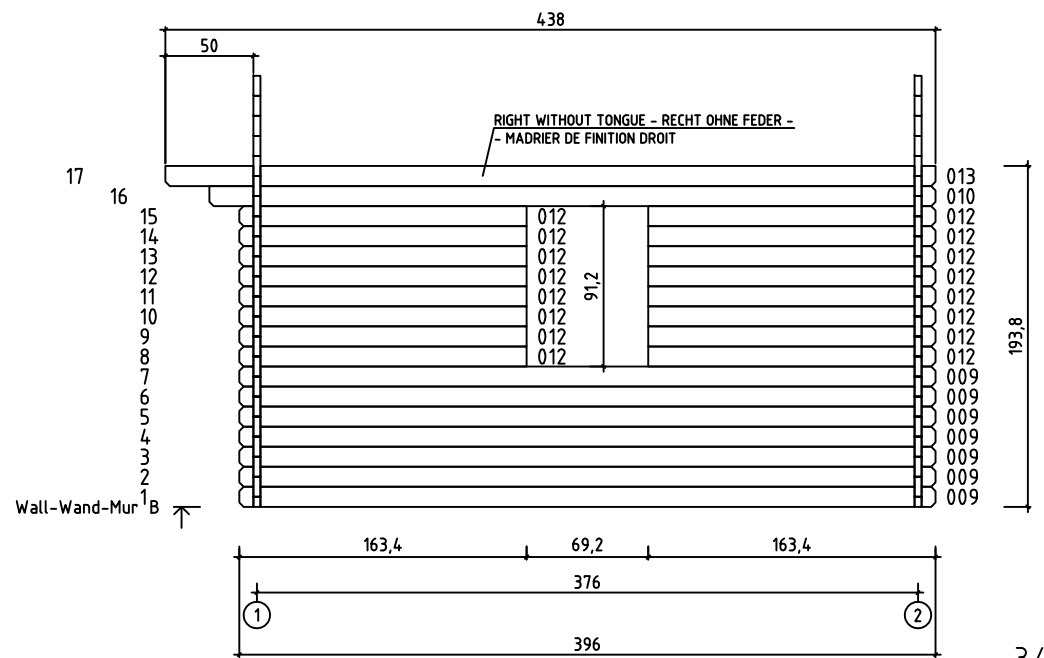

Art. Nr. 404096

1/6

27.02.2015

Art.Nr. 404096

GROUNDPLAN - GRUNDPLAN - PLAN DE MASSE

Art.Nr. 404096

Pos	27.02.2015	Piecelist - Stücklist - Liste des composants Art.Nr. 404096	4/6	Q.	P. (mm)	L. (mm)
001				2	40x57	1228
002				32	40x114	1228
008				1	40x57	3960
009				38	40x114	3960
010				2	40x114	4130
011				1	40x120	4380
012				16	40x114	1634
013				1	40x120	4380
W1-1 W2-1				1		
PR1		ROOF BEAM - DACHBALKEN - PANNE DE TOIT		1	44x140	4380
A-PR1		ROOF BEAM - DACHBALKEN - PANNE DE TOIT		2	44x140	4380
	ROOF BOARDS - DACHBRETTER - VOLIGES			98	90x15	2100
	ROOFING FELT FILLET - DACHPAPPENLEISTE - BAGUETTE DE FIXATION DU FEUTRE BITUMEUX			4	15x45	2150
	FASCIA BOARD - TRAUFBRETT - BANDEAU DE TOIT			2	15x45	4380
KFS-1	STORM PROTECTION - STURMLEISTE - LATTE ANTI-TEMPETE			4	22x45	1880
	GABLE MOULDING - GIEBELLEISTE - - PLANCHE DE RIVE			4	15x120	2150
FS	WINDOW HANDLE FITTINGS-FENSTERGRIFF - POIGNÉE D'OUVERTURE DE FENETRE			1		
	BOLT FOR WINDOW HANDLE FITTINGS - BOLZEN FÜR FENSTERGRIFF BESCHLAG - BOULON POUR POIGNÉE D'OUVERTURE DE FENETRE			2		
	SCREW FOR GEORGIAN BARS - SCHRAUBE FÜR SPROSSEN - VIS DE BARRES GEORGIENNE			18	2.5x20	
HS12	SCREW FOR GABLE SEGMENT - SCHRAUBEN FÜR DECKBLATT - - VIS POUR FIXATION LOSANGE DE FINITION			4	3.5x35	
	SCREW FOR FIXING DOOR TO THE WALL - SCHRAUBE ZUR BEFESTIGUNG TÜR- ZARGE MIT WAND - VIS DE FIXATION DORMANT DE PORTE			2	3.5x50	
HS16	SCREW FOR GABLE MOULDING - SCHRAUBEN FÜR GIEBELLEISTE - - VIS DE FIXATION POUR PLANCHE DE RIVE			24	3.5x50	
HS59	SCREW FOR DOORSTEP - SCHRAUBEN FÜR SWELLE - - VIS DE FIXATION DU SEUIL DE PORTE			3	3x30	
HS3	SCREW FOR FILLET - SCHRAUBE ZUR BEFESTIGUNG TÜRLEISTE - - VIS D'ASSEMBLAGE DU CADRE DE PORTE			5	3x30	