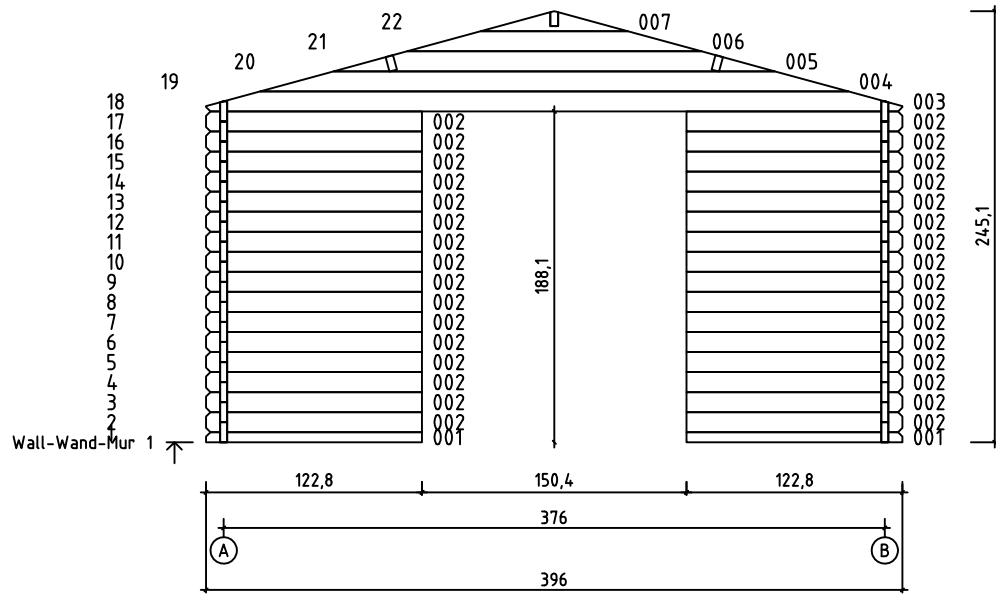

Art. Nr. 404096

1/6

27.02.2015

Art.Nr. 404096

GROUNDPLAN - GRUNDPLAN - PLAN DE MASSE

Art.Nr. 404096

Pos	27.02.2015	Piecelist - Stücklist - Liste des composants Art.Nr. 404096	4/6	Q.	P. (mm)	L. (mm)
001				2	40x57	1228
002				32	40x114	1228
008				1	40x57	3960
009				38	40x114	3960
010				2	40x114	4130
011				1	40x120	4380
012				16	40x114	1634
013				1	40x120	4380
W1-1 W2-1				1		
PR1		ROOF BEAM - DACHBALKEN - PANNE DE TOIT		1	44x140	4380
A-PR1		ROOF BEAM - DACHBALKEN - PANNE DE TOIT		2	44x140	4380
	ROOF BOARDS - DACHBRETTER - VOLIGES			98	90x15	2100
	ROOFING FELT FILLET - DACHPAPPENLEISTE - BAGUETTE DE FIXATION DU FEUTRE BITUMEUX			4	15x45	2150
	FASCIA BOARD - TRAUFBRETT - BANDEAU DE TOIT			2	15x45	4380
KFS-1	STORM PROTECTION - STURMLEISTE - LATTE ANTI-TEMPETE			4	22x45	1880
	GABLE MOULDING - GIEBELLEISTE - - PLANCHE DE RIVE			4	15x120	2150
FS	WINDOW HANDLE FITTINGS-FENSTERGRIFF - POIGNÉE D'OUVERTURE DE FENETRE			1		
	BOLT FOR WINDOW HANDLE FITTINGS - BOLZEN FÜR FENSTERGRIFF BESCHLAG - BOULON POUR POIGNÉE D'OUVERTURE DE FENETRE			2		
	SCREW FOR GEORGIAN BARS - SCHRAUBE FÜR SPROSSEN - VIS DE BARRES GEORGIENNE			18	2.5x20	
HS12	SCREW FOR GABLE SEGMENT - SCHRAUBEN FÜR DECKBLATT - - VIS POUR FIXATION LOSANGE DE FINITION			4	3.5x35	
	SCREW FOR FIXING DOOR TO THE WALL - SCHRAUBE ZUR BEFESTIGUNG TÜR- ZARGE MIT WAND - VIS DE FIXATION DORMANT DE PORTE			2	3.5x50	
HS16	SCREW FOR GABLE MOULDING - SCHRAUBEN FÜR GIEBELLEISTE - - VIS DE FIXATION POUR PLANCHE DE RIVE			24	3.5x50	
HS59	SCREW FOR DOORSTEP - SCHRAUBEN FÜR SWELLE - - VIS DE FIXATION DU SEUIL DE PORTE			3	3x30	
HS3	SCREW FOR FILLET - SCHRAUBE ZUR BEFESTIGUNG TÜRLEISTE - - VIS D'ASSEMBLAGE DU CADRE DE PORTE			5	3x30	