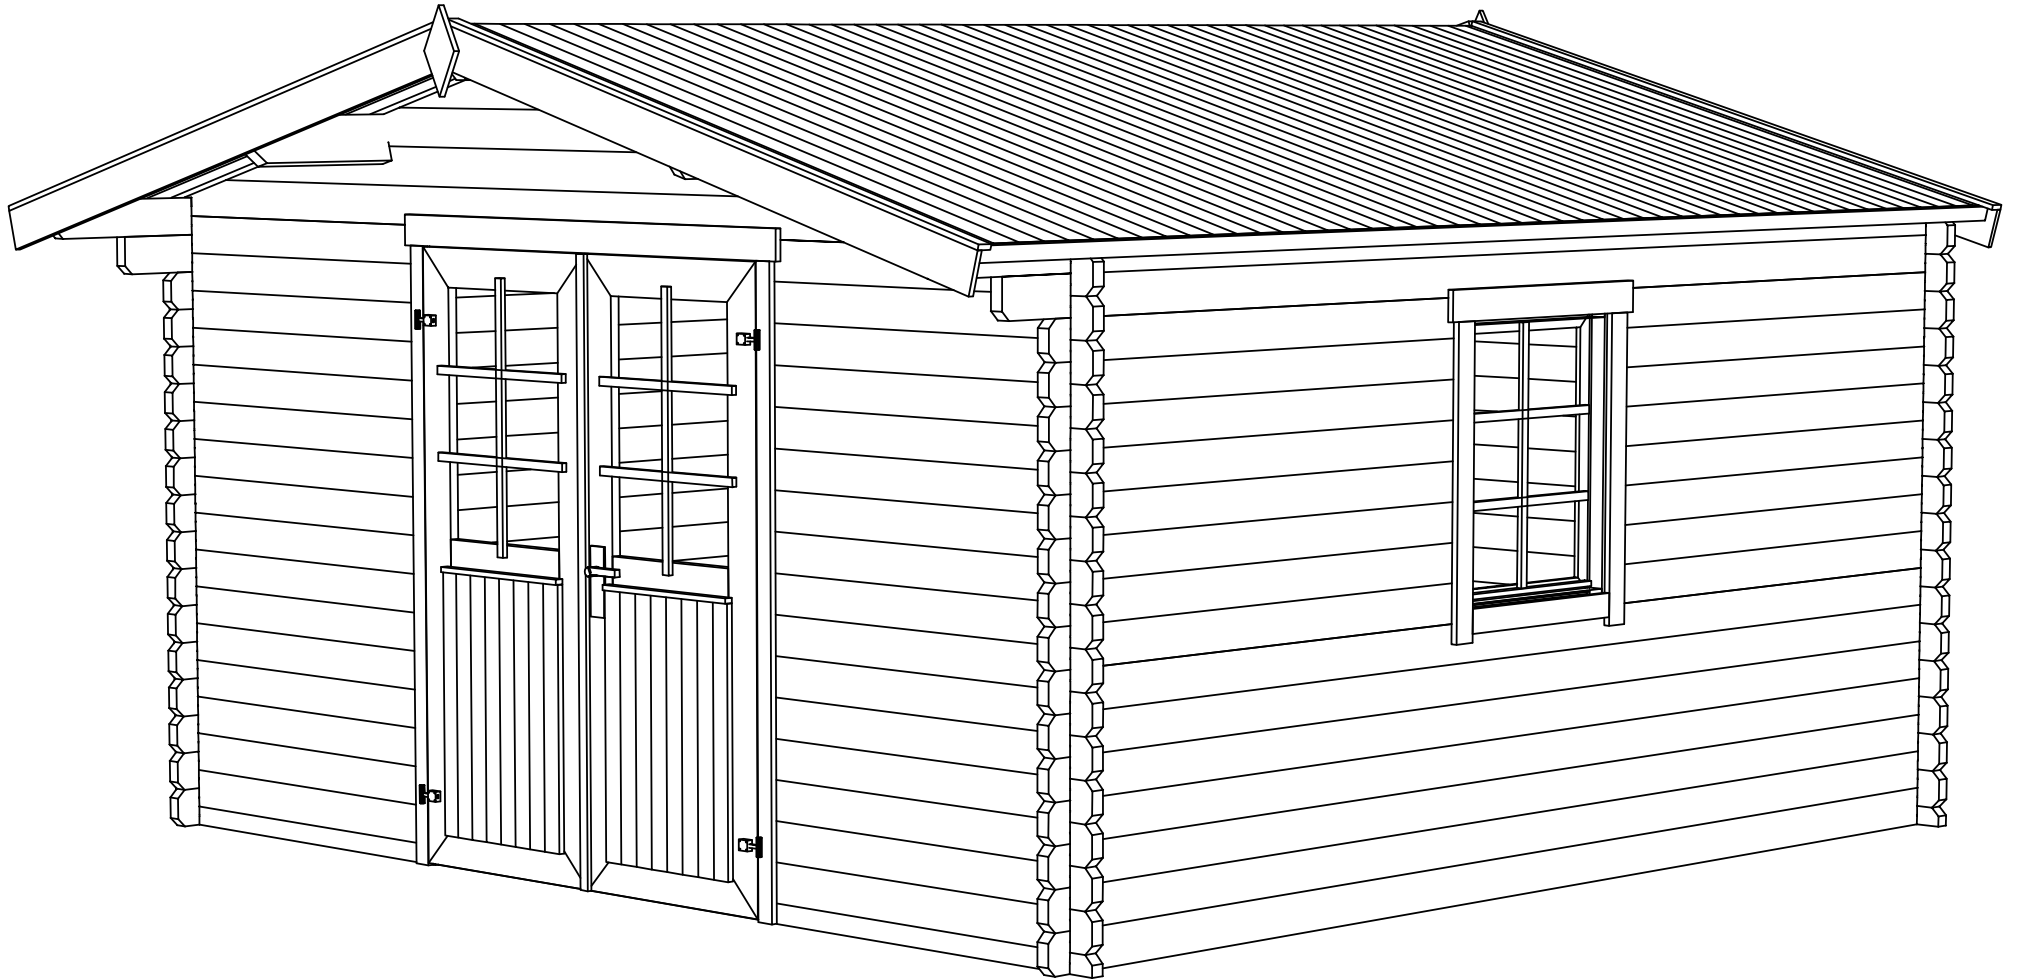

Art. Nr. 404096

1/6

27.02.2015

Art.Nr. 404096

GROUNDPLAN - GRUNDPLAN - PLAN DE MASSE

Art.Nr. 404096

Pos	27.02.2015	Piecelist - Stücklist - Liste des composants Art.Nr. 404096	4/6	Q.	P. (mm)	L. (mm)
001				2	40x57	1228
002				32	40x114	1228
008				1	40x57	3960
009				38	40x114	3960
010				2	40x114	4130
011				1	40x120	4380
012				16	40x114	1634
013				1	40x120	4380
W1-1 W2-1				1		
PR1		ROOF BEAM - DACHBALKEN - PANNE DE TOIT		1	44x140	4380
A-PR1		ROOF BEAM - DACHBALKEN - PANNE DE TOIT		2	44x140	4380
	ROOF BOARDS - DACHBRETTER - VOLIGES			98	90x15	2100
	ROOFING FELT FILLET - DACHPAPPENLEISTE - BAGUETTE DE FIXATION DU FEUTRE BITUMEUX			4	15x45	2150
	FASCIA BOARD - TRAUFBRETT - BANDEAU DE TOIT			2	15x45	4380
KFS-1	STORM PROTECTION - STURMLEISTE - LATTE ANTI-TEMPETE			4	22x45	1880
	GABLE MOULDING - GIEBELLEISTE - - PLANCHE DE RIVE			4	15x120	2150
FS	WINDOW HANDLE FITTINGS-FENSTERGRIFF - POIGNÉE D'OUVERTURE DE FENETRE			1		
	BOLT FOR WINDOW HANDLE FITTINGS - BOLZEN FÜR FENSTERGRIFF BESCHLAG - BOULON POUR POIGNÉE D'OUVERTURE DE FENETRE			2		
	SCREW FOR GEORGIAN BARS - SCHRAUBE FÜR SPROSSEN - VIS DE BARRES GEORGIENNE			18	2.5x20	
HS12	SCREW FOR GABLE SEGMENT - SCHRAUBEN FÜR DECKBLATT - - VIS POUR FIXATION LOSANGE DE FINITION			4	3.5x35	
	SCREW FOR FIXING DOOR TO THE WALL - SCHRAUBE ZUR BEFESTIGUNG TÜR- ZARGE MIT WAND - VIS DE FIXATION DORMANT DE PORTE			2	3.5x50	
HS16	SCREW FOR GABLE MOULDING - SCHRAUBEN FÜR GIEBELLEISTE - - VIS DE FIXATION POUR PLANCHE DE RIVE			24	3.5x50	
HS59	SCREW FOR DOORSTEP - SCHRAUBEN FÜR SWELLE - - VIS DE FIXATION DU SEUIL DE PORTE			3	3x30	
HS3	SCREW FOR FILLET - SCHRAUBE ZUR BEFESTIGUNG TÜRLEISTE - - VIS D'ASSEMBLAGE DU CADRE DE PORTE			5	3x30	