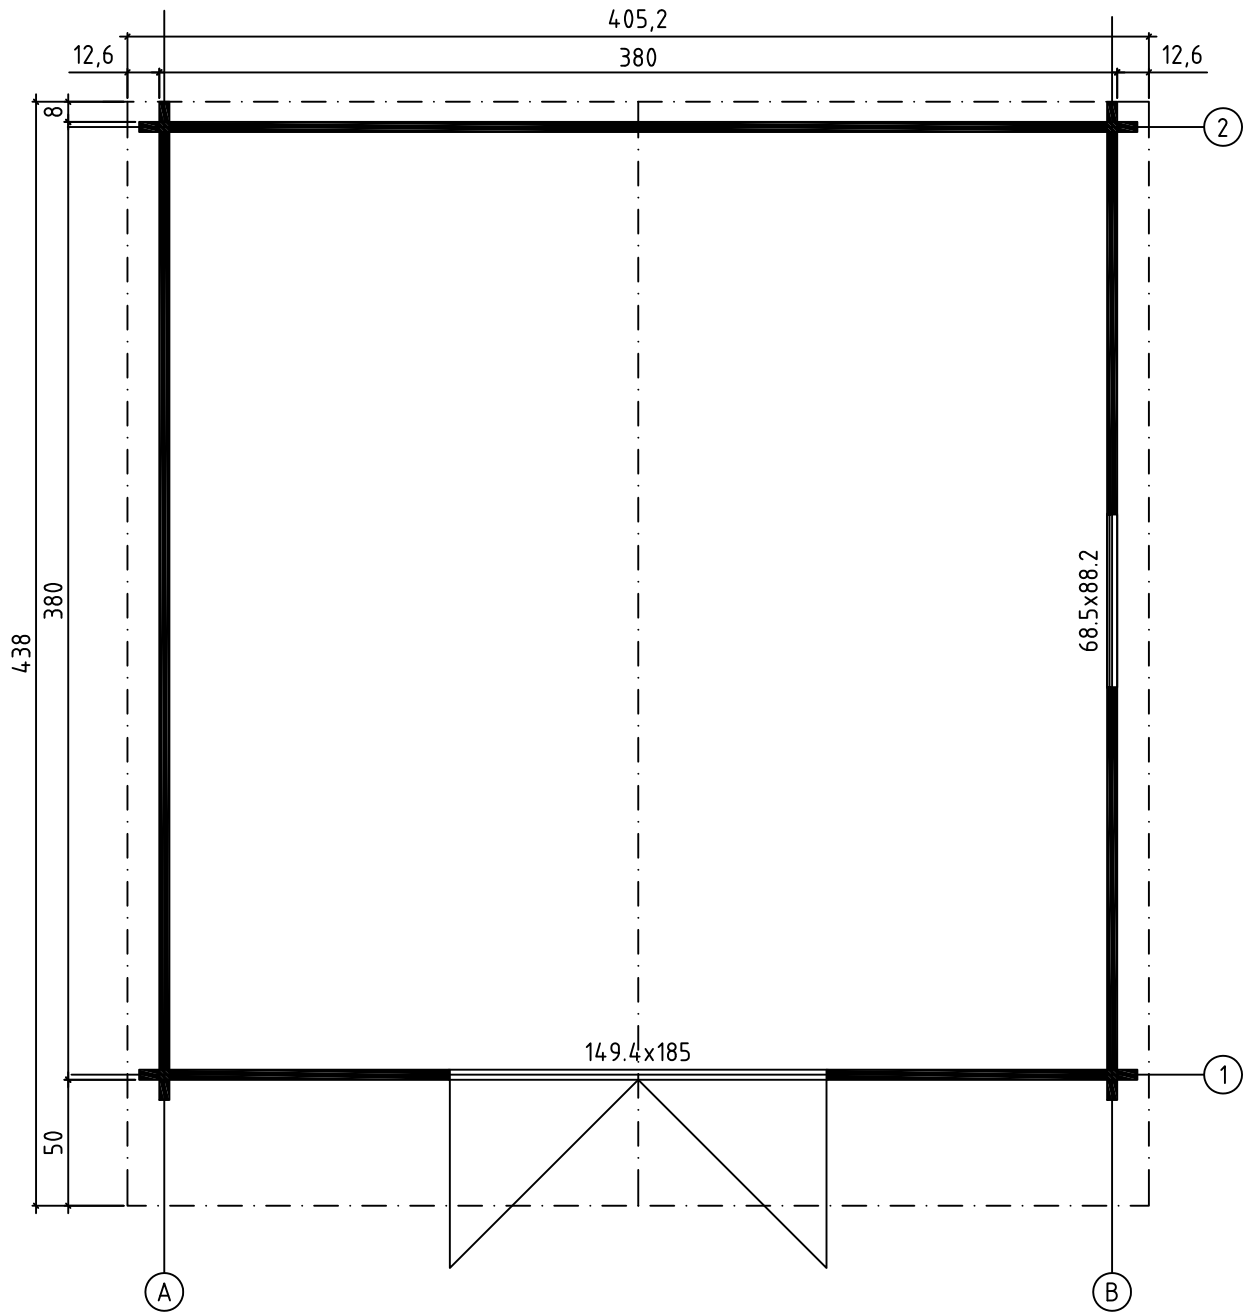

Art. Nr. 404096

1/6

27.02.2015

Art.Nr. 404096

GROUNDPLAN - GRUNDPLAN - PLAN DE MASSE

Art.Nr. 404096

Pos	27.02.2015	Piecelist - Stücklist - Liste des composants Art.Nr. 404096	4/6	Q.	P. (mm)	L. (mm)
001				2	40x57	1228
002				32	40x114	1228
008				1	40x57	3960
009				38	40x114	3960
010				2	40x114	4130
011				1	40x120	4380
012				16	40x114	1634
013				1	40x120	4380
W1-1 W2-1				1		
PR1		ROOF BEAM - DACHBALKEN - PANNE DE TOIT		1	44x140	4380
A-PR1		ROOF BEAM - DACHBALKEN - PANNE DE TOIT		2	44x140	4380
	ROOF BOARDS - DACHBRETTER - VOLIGES			98	90x15	2100
	ROOFING FELT FILLET - DACHPAPPENLEISTE - BAGUETTE DE FIXATION DU FEUTRE BITUMEUX			4	15x45	2150
	FASCIA BOARD - TRAUFBRETT - BANDEAU DE TOIT			2	15x45	4380
KFS-1	STORM PROTECTION - STURMLEISTE - LATTE ANTI-TEMPETE			4	22x45	1880
	GABLE MOULDING - GIEBELLEISTE - - PLANCHE DE RIVE			4	15x120	2150
FS	WINDOW HANDLE FITTINGS-FENSTERGRIFF - POIGNÉE D'OUVERTURE DE FENETRE			1		
	BOLT FOR WINDOW HANDLE FITTINGS - BOLZEN FÜR FENSTERGRIFF BESCHLAG - BOULON POUR POIGNÉE D'OUVERTURE DE FENETRE			2		
	SCREW FOR GEORGIAN BARS - SCHRAUBE FÜR SPROSSEN - VIS DE BARRES GEORGIENNE			18	2.5x20	
HS12	SCREW FOR GABLE SEGMENT - SCHRAUBEN FÜR DECKBLATT - - VIS POUR FIXATION LOSANGE DE FINITION			4	3.5x35	
	SCREW FOR FIXING DOOR TO THE WALL - SCHRAUBE ZUR BEFESTIGUNG TÜR- ZARGE MIT WAND - VIS DE FIXATION DORMANT DE PORTE			2	3.5x50	
HS16	SCREW FOR GABLE MOULDING - SCHRAUBEN FÜR GIEBELLEISTE - - VIS DE FIXATION POUR PLANCHE DE RIVE			24	3.5x50	
HS59	SCREW FOR DOORSTEP - SCHRAUBEN FÜR SWELLE - - VIS DE FIXATION DU SEUIL DE PORTE			3	3x30	
HS3	SCREW FOR FILLET - SCHRAUBE ZUR BEFESTIGUNG TÜRLEISTE - - VIS D'ASSEMBLAGE DU CADRE DE PORTE			5	3x30	

Allgemeine Montageanleitung - General assembly instructions - Instructions générales de montage

Pos	Piece list - Stückliste - Liste des pièces	Q.	P (mm)
1		1	77x100
2		2	77x80
3		1	18x29
4		1	13x32
5		6	15x25
6		2	
7		4	