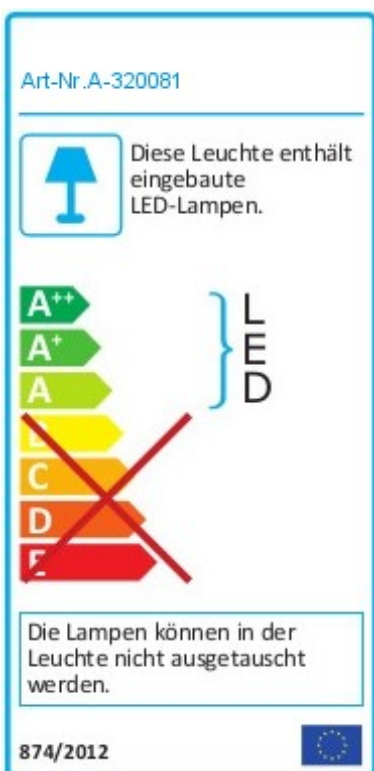

## Outdoor LED Wegeleuchte Trust, Edelstahl 316, 3000 K, warmweiß, 600 mm, IP...

Wegeleuchten

UVP: 309,90 Euro

Haben Sie eine Frage zum Produkt?

info@click-licht.de

(+49) 2361 40 67 600

Montag - Freitag 08:00 - 18:00 Uhr

<b>Artikelnummer</b>	A-320081
<b>Material</b>	Edelstahl
<b>Farbe</b>	Edelstahl
<b>Anschlussspannung</b>	220-240 V
<b>Leistungsaufnahme</b>	8.6 W
<b>Frequenz</b>	50-60 Hz
<b>Schutzklasse</b>	I
<b>Schutzart</b>	IP55
<b>Montageart</b>	Boden
<b>Dimmbar</b>	Nein
<b>Lichttechnologie</b>	LED
<b>Bauform</b>	LED-Platine
<b>Farbtemperatur</b>	3000 Kelvin
<b>Lichtfarbe</b>	Warmweiß
<b>Lichtstrom</b>	400 lm
<b>Farbwiedergabeindex</b>	> 80
<b>Lebensdauer</b>	35000 h
<b>Schaltzyklen</b>	17500
<b>Anwendungsbereich</b>	Garten, Terrasse
<b>Stil</b>	Schlicht, Modern
<b>Form</b>	rund, länglich
<b>Netzstecker</b>	Nein
<b>Leuchtmittel</b>	Ja, fest verbaut