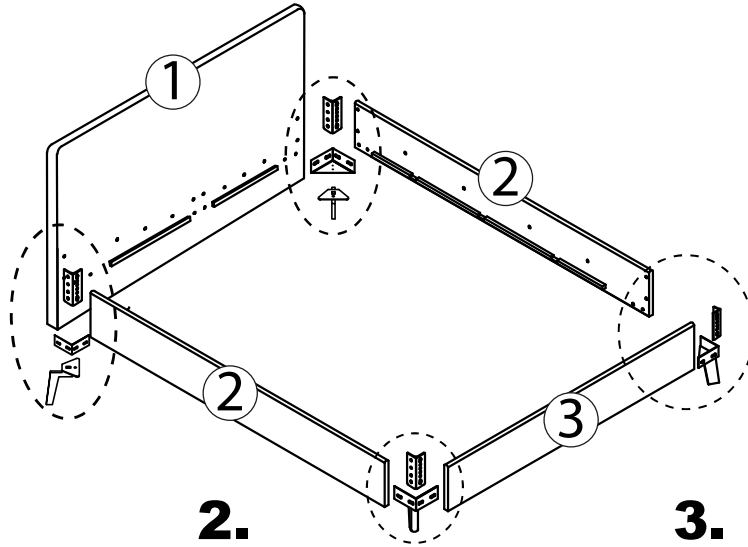

RIVA by meise (KB-597)

160 cm
 180 cm
 200 cm

A-12	B-12	C-12	D-12	E-12	F-12	G-12	H-12	I-12
4	4	6	20	-	1	-	4	4
				-		-		
H 200	-	-	M6*25	-	2012*154*70	-	M8	M6*20
J-12	K-12	LL/LR-12	M-12	N-12	O-12	P-12	Q-12	R-12
-	-	-	-	1 / 1	4	-	-	-
-	-	-	-			-	-	-
-	-	-	-	10 / 13	M8	-	-	-
S-12	T-12	UL/UR-12	V-12	W-12	X-12	Y-12	Z-12	AA-12
2	-	-	1	6	-	20	-	8
	-	-			-		-	
1520*38*38	-	-	5	M6	-	M8*25	-	M8*60
AB-12	AD-12	AE-12	AG-12					
4	2	6	1					
								
M8	590/690/790 *30*20	4*40	Set					

1

1.

2.

2

1.

2.

3.

4.