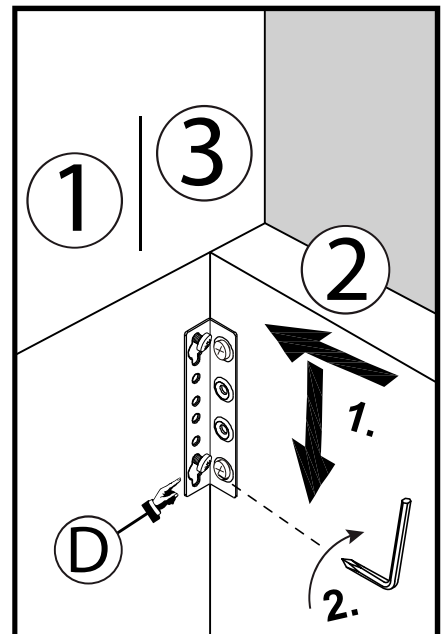

RIVA by meise (KB-597)

160 cm
 180 cm
 200 cm

A-12	B-12	C-12	D-12	E-12	F-12	G-12	H-12	I-12
4	4	6	20	-	1	-	4	4
				-		-		
H 200	-	-	M6*25	-	2012*154*70	-	M8	M6*20
J-12	K-12	LL/LR-12	M-12	N-12	O-12	P-12	Q-12	R-12
-	-	-	-	1 / 1	4	-	-	-
-	-	-	-			-	-	-
-	-	-	-	10 / 13	M8	-	-	-
S-12	T-12	UL/UR-12	V-12	W-12	X-12	Y-12	Z-12	AA-12
2	-	-	1	6	-	20	-	8
	-	-			-		-	
1520*38*38	-	-	5	M6	-	M8*25	-	M8*60
AB-12	AD-12	AE-12	AG-12					
4	2	6	1					
								
M8	590/690/790 *30*20	4*40	Set					

1

1.

2.

2

1.

2.

3.

4.