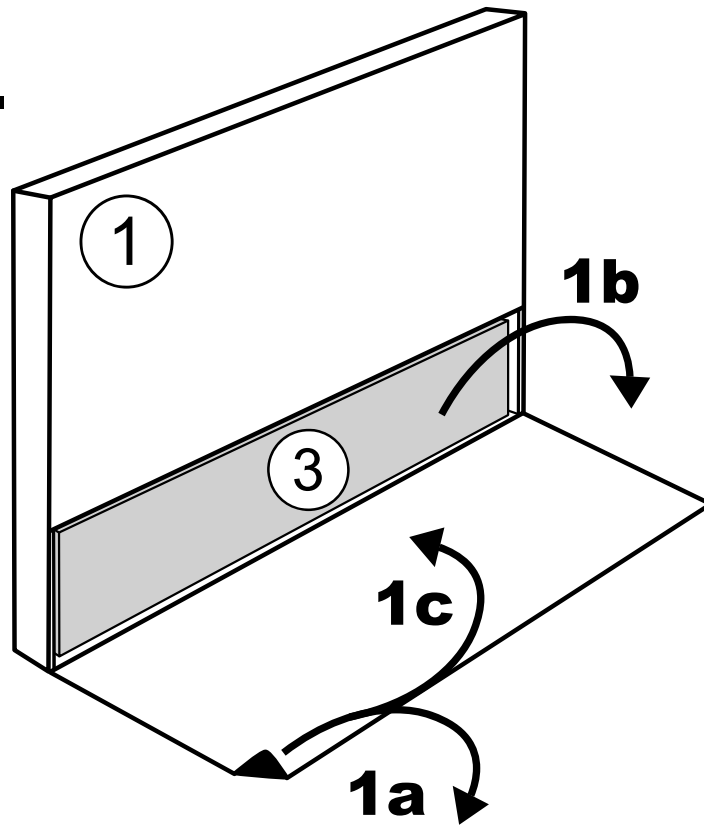

RIVA by meise (KB-597)

160 cm
 180 cm
 200 cm

A-12	B-12	C-12	D-12	E-12	F-12	G-12	H-12	I-12
4	4	6	20	-	1	-	4	4
				-		-		
H 200	-	-	M6*25	-	2012*154*70	-	M8	M6*20
J-12	K-12	LL/LR-12	M-12	N-12	O-12	P-12	Q-12	R-12
-	-	-	-	1 / 1	4	-	-	-
-	-	-	-			-	-	-
-	-	-	-	10 / 13	M8	-	-	-
S-12	T-12	UL/UR-12	V-12	W-12	X-12	Y-12	Z-12	AA-12
2	-	-	1	6	-	20	-	8
	-	-			-		-	
1520*38*38	-	-	5	M6	-	M8*25	-	M8*60
AB-12	AD-12	AE-12	AG-12					
4	2	6	1					
								
M8	590/690/790 *30*20	4*40	Set					

1

1.

2.

2

1.

2.

3.

4.