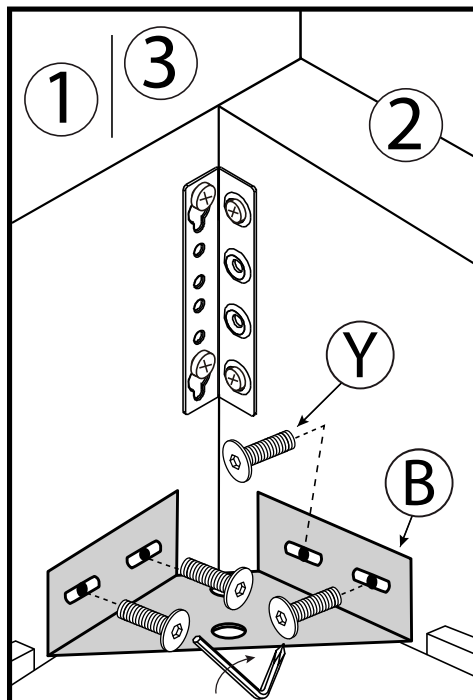

RIVA by meise (KB-597)

160 cm
 180 cm
 200 cm

A-12	B-12	C-12	D-12	E-12	F-12	G-12	H-12	I-12
4	4	6	20	-	1	-	4	4
				-		-		
H 200	-	-	M6*25	-	2012*154*70	-	M8	M6*20
J-12	K-12	LL/LR-12	M-12	N-12	O-12	P-12	Q-12	R-12
-	-	-	-	1 / 1	4	-	-	-
-	-	-	-			-	-	-
-	-	-	-	10 / 13	M8	-	-	-
S-12	T-12	UL/UR-12	V-12	W-12	X-12	Y-12	Z-12	AA-12
2	-	-	1	6	-	20	-	8
	-	-			-		-	
1520*38*38	-	-	5	M6	-	M8*25	-	M8*60
AB-12	AD-12	AE-12	AG-12					
4	2	6	1					
								
M8	590/690/790 *30*20	4*40	Set					

1

1.

2.

2

1.

2.

3.

4.