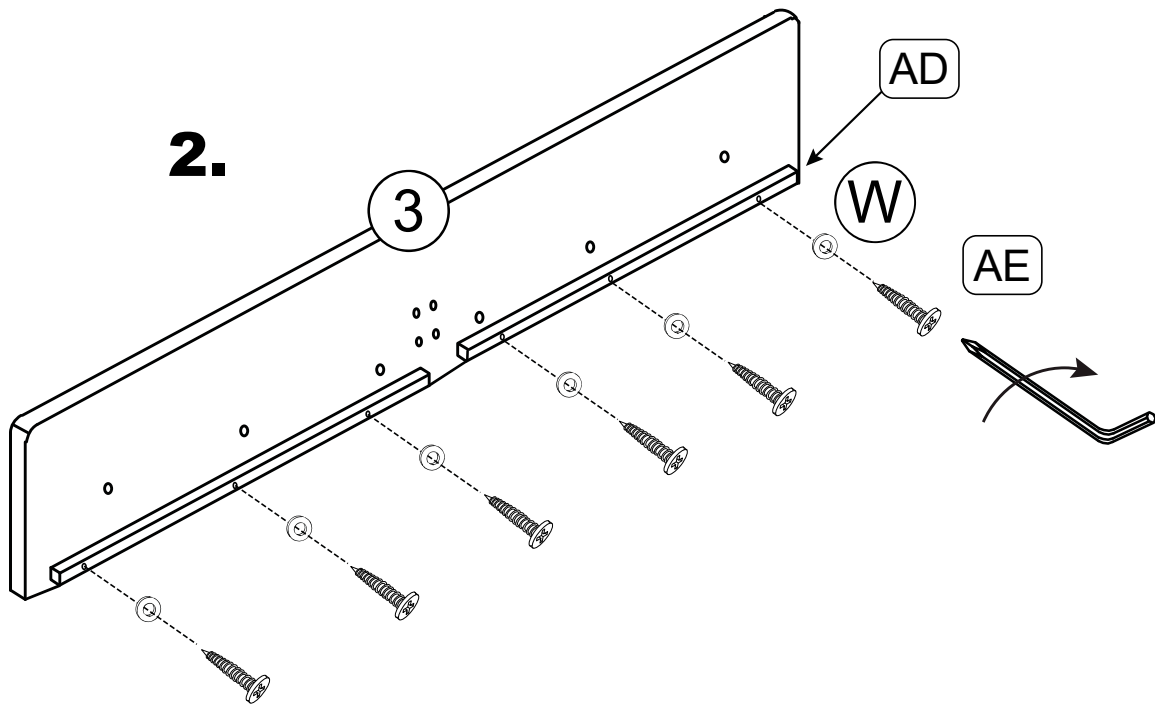

RIVA by meise (KB-597)

160 cm
 180 cm
 200 cm

A-12	B-12	C-12	D-12	E-12	F-12	G-12	H-12	I-12
4	4	6	20	-	1	-	4	4
				-		-		
H 200	-	-	M6*25	-	2012*154*70	-	M8	M6*20
J-12	K-12	LL/LR-12	M-12	N-12	O-12	P-12	Q-12	R-12
-	-	-	-	1 / 1	4	-	-	-
-	-	-	-			-	-	-
-	-	-	-	10 / 13	M8	-	-	-
S-12	T-12	UL/UR-12	V-12	W-12	X-12	Y-12	Z-12	AA-12
2	-	-	1	6	-	20	-	8
	-	-			-		-	
1520*38*38	-	-	5	M6	-	M8*25	-	M8*60
AB-12	AD-12	AE-12	AG-12					
4	2	6	1					
								
M8	590/690/790 *30*20	4*40	Set					

1

1.

2.

2

1.

2.

3.

4.