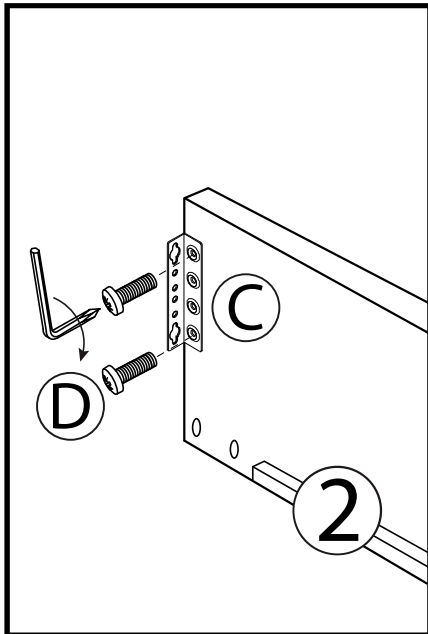

RIVA by meise (KB-597)

160 cm
 180 cm
 200 cm

A-12	B-12	C-12	D-12	E-12	F-12	G-12	H-12	I-12
4	4	6	20	-	1	-	4	4
				-		-		
H 200	-	-	M6*25	-	2012*154*70	-	M8	M6*20
J-12	K-12	LL/LR-12	M-12	N-12	O-12	P-12	Q-12	R-12
-	-	-	-	1 / 1	4	-	-	-
-	-	-	-			-	-	-
-	-	-	-	10 / 13	M8	-	-	-
S-12	T-12	UL/UR-12	V-12	W-12	X-12	Y-12	Z-12	AA-12
2	-	-	1	6	-	20	-	8
	-	-			-		-	
1520*38*38	-	-	5	M6	-	M8*25	-	M8*60
AB-12	AD-12	AE-12	AG-12					
4	2	6	1					
								
M8	590/690/790 *30*20	4*40	Set					

1

1.

2.

2

1.

2.

3.

4.