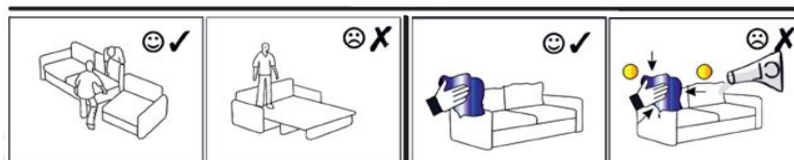

D - Montageanleitung GB - Assembly instructions NL - Handleiding voor de montage
PL - Instrukcja montazu TR - Montaj talimatu RU - Инструкция по монтажу
RO - Instructiuni de montaj IT - Istruzioni di montaggio FR - Notice de montage
SK - Navod na monta CZ - Monta ni navod HU - Szerelési utmutató HR - Upute za montažu
SI - Navodila za montažo BG - Инструкция за сглобяване

2/2

Name-Naam-Nazwa-Isim-Название-Nume-Nome-Nom-Názov-Název-Nev-Ime-Име

PIARA 3S

Service-Dienstverlening-Serwis-Servis-Сервисная служба-Serviciu-Servizio-Služby-Szerviz-Storitev-Обслужване

Typ-Type-Tip-Tип-Tastati-Tipo-Tipus

C1			
C2			

MV Internationale Möbelvertriebsges.mbH & Co.KG
Pyrmonter Str. 1
D-32839 Steinheim/ Westfalen

Serien-/Chargen-Nr.-