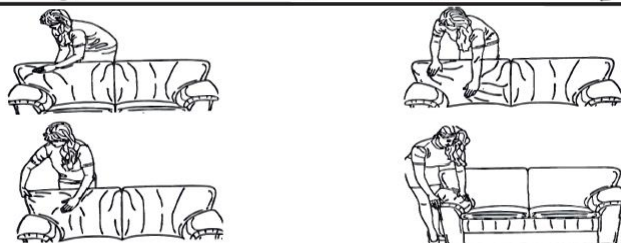

D - Montageanleitung GB - Assembly instructions NL - Handleiding voor de montage
PL - Instrukcja montazu TR - Montaj talimatu RU - Инструкция по монтажу
RO - Instructiuni de montaj IT - Istruzioni di montaggio FR - Notice de montage
SK - Navod na monta CZ - Monta ni navod HU - Szerelési utmutató HR - Upute za montažu
SI - Navodila za montažo BG - Инструкция за сглобяване

2/2

Name-Naam-Nazwa-Isim-Название-Nume-Nome-Nom-Názov-Název-Nev-Ime-Име

PIARA 3S

Service-Dienstverlening-Serwis-Servis-Сервисная служба-Serviciu-Servizio-Služby-Szerviz-Storitev-Обслужване

Typ-Type-Tip-Tип-Tastati-Tipo-Tipus

C1			
C2			

MV Internationale Möbelvertriebsges.mbH & Co.KG
Pyrmonter Str. 1
D-32839 Steinheim/ Westfalen

Serien-/Chargen-Nr.-