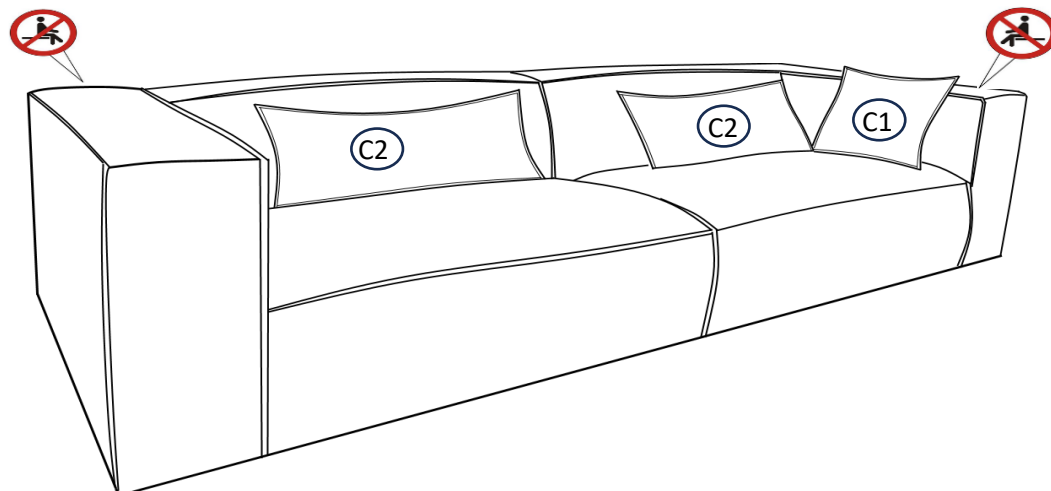

D - Montageanleitung GB - Assembly instructions NL - Handleiding voor de montage
PL - Instrukcja montazu TR - Montaj talimatu RU - Инструкция по монтажу
RO - Instructiuni de montaj IT - Istruzioni di montaggio FR - Notice de montage
SK - Navod na monta CZ - Monta ni navod HU - Szerelési utmutató HR - Upute za montažu
SI - Navodila za montažo BG - Инструкция за сглобяване

2/2

Name-Naam-Nazwa-Isim-Название-Nume-Nome-Nom-Názov-Název-Nev-Ime-Име

PIARA 3S

Service-Dienstverlening-Serwis-Servis-Сервисная служба-Serviciu-Servizio-Služby-Szerviz-Storitev-Обслужване

Typ-Type-Tip-Tип-Tastati-Tipo-Tipus

C1			
C2			

MV Internationale Möbelvertriebsges.mbH & Co.KG
Pyrmonter Str. 1
D-32839 Steinheim/ Westfalen

Serien-/Chargen-Nr.-