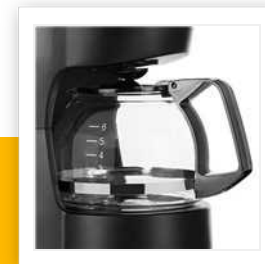

CM-1246

Kaffeemaschine

600 W - 0,6 l abnehmbarer Behälter

Kompakte und elegante Kaffeemaschine für 6 Tassen Kaffee. Die Kaffeemaschine hat ein schönes, mattschwarzes Finish, das in Ihrer Küche oder beim Camping fantastisch aussieht (600 W). Inklusive Dauerfilter, Warmhaltefunktion und Tropfstopp.

Inhalt	0,6 L
Geeignet für	3-6 Tasse(n)
Material Gehäuse	Plastik
An/Aus Schalter	
Anti-Tropfsystem	Ja
Material Kanne	Glas
Warmhaltefunktion	Ja
Füllmengenmarkierung	Ja
Automatische Abschaltzeit	40 min
Herausnehmbare Filter	Ja
Trockenkochschutz	Ja
Leistung	600 W