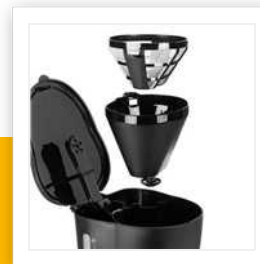

CM-1246

Kaffeemaschine

600 W - 0,6 l abnehmbarer Behälter

Kompakte und elegante Kaffeemaschine für 6 Tassen Kaffee. Die Kaffeemaschine hat ein schönes, mattschwarzes Finish, das in Ihrer Küche oder beim Camping fantastisch aussieht (600 W). Inklusive Dauerfilter, Warmhaltefunktion und Tropfstopp.

Inhalt	0,6 L
Geeignet für	3-6 Tasse(n)
Material Gehäuse	Plastik
An/Aus Schalter	
Anti-Tropfsystem	Ja
Material Kanne	Glas
Warmhaltefunktion	Ja
Füllmengenmarkierung	Ja
Automatische Abschaltzeit	40 min
Herausnehmbare Filter	Ja
Trockenkochschutz	Ja
Leistung	600 W