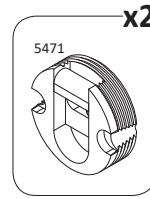

**STELA-VP**

LWH - 900x816x193  
41755 17. 12. 2018.

1

2

**РУССКИЙ**  
Важная информация  
Внимательно прочитайте.  
Сохраните эту информацию.

**ВНИМАНИЕ**  
Крепежные средства для крепления к стене не прилегают, для разных материалов стен требуются различные крепления. Используйте крепежные средства, подходящие для материала стен в Вашем доме. Если Вы не уверены, какой тип крепления подходит к данному материалу, обратитесь в специализированный магазин.