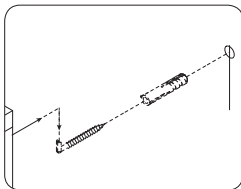

**STELA-VP**

LWH - 900x816x193  
41755 17. 12. 2018.

1

2

**РУССКИЙ**  
Важная информация  
Внимательно прочитайте.  
Сохраните эту информацию.

**ВНИМАНИЕ**  
Крепежные средства для крепления к стене не прилегают, для разных материалов стен требуются различные крепления. Используйте крепежные средства, подходящие для материала стен в Вашем доме. Если Вы не уверены, какой тип крепления подходит к данному материалу, обратитесь в специализированный магазин.