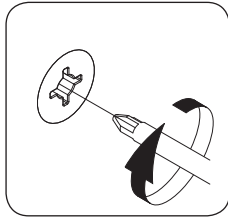

**STELA-VP**

LWH - 900x816x193  
41755 17. 12. 2018.

1

2

**РУССКИЙ**  
Важная информация  
Внимательно прочитайте.  
Сохраните эту информацию.

**ВНИМАНИЕ**  
Крепежные средства для крепления к стене не прилегают, для разных материалов стен требуются различные крепления. Используйте крепежные средства, подходящие для материала стен в Вашем доме. Если Вы не уверены, какой тип крепления подходит к данному материалу, обратитесь в специализированный магазин.