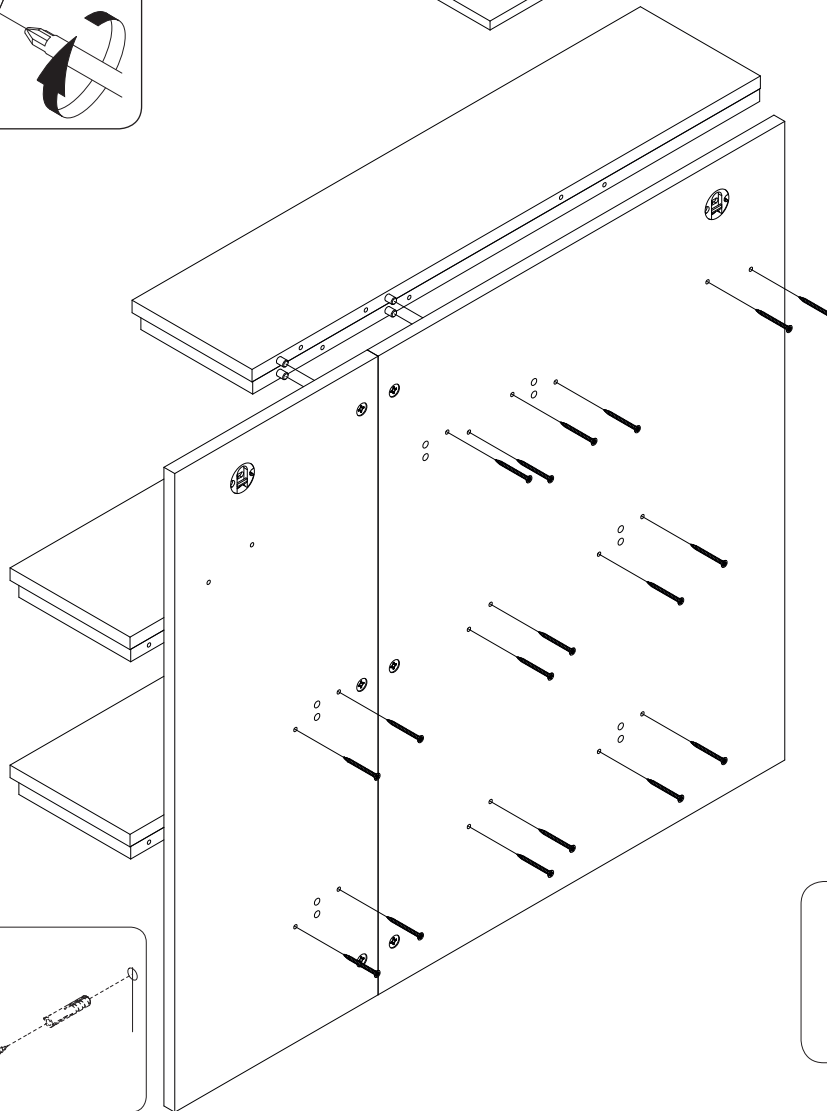

**STELA-VP**

LWH - 900x816x193  
41755 17. 12. 2018.

1

2

**РУССКИЙ**  
Важная информация  
Внимательно прочитайте.  
Сохраните эту информацию.

**ВНИМАНИЕ**  
Крепежные средства для крепления к стене не прилегают, для разных материалов стен требуются различные крепления. Используйте крепежные средства, подходящие для материала стен в Вашем доме. Если Вы не уверены, какой тип крепления подходит к данному материалу, обратитесь в специализированный магазин.