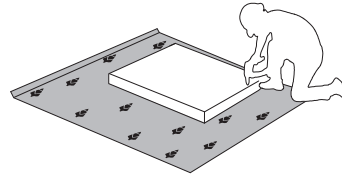

**STELA-VP**

LWH - 900x816x193  
41755 17. 12. 2018.

1

2

**РУССКИЙ**  
Важная информация  
Внимательно прочитайте.  
Сохраните эту информацию.

**ВНИМАНИЕ**  
Крепежные средства для крепления к стене не прилегают, для разных материалов стен требуются различные крепления. Используйте крепежные средства, подходящие для материала стен в Вашем доме. Если Вы не уверены, какой тип крепления подходит к данному материалу, обратитесь в специализированный магазин.