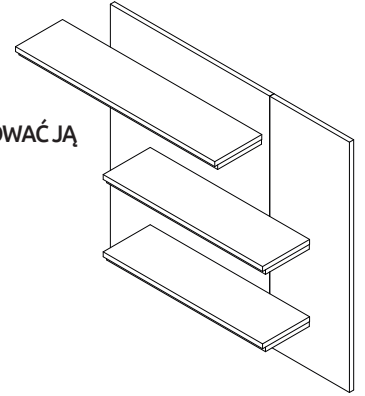

**STELA-VP**

LWH - 900x816x193  
41755 17. 12. 2018.

1

2

**РУССКИЙ**  
Важная информация  
Внимательно прочитайте.  
Сохраните эту информацию.

**ВНИМАНИЕ**  
Крепежные средства для крепления к стене не прилегают, для разных материалов стен требуются различные крепления. Используйте крепежные средства, подходящие для материала стен в Вашем доме. Если Вы не уверены, какой тип крепления подходит к данному материалу, обратитесь в специализированный магазин.