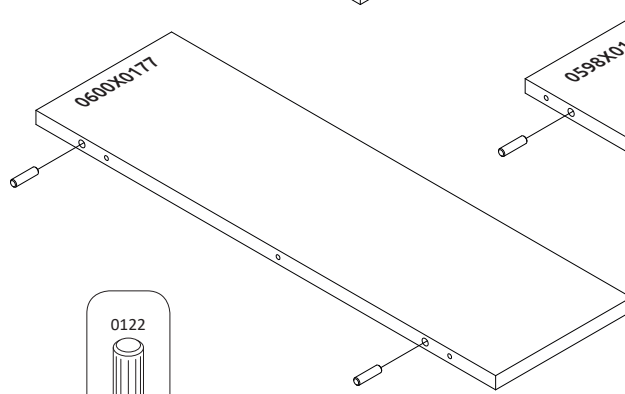

**STELA-VP**

LWH - 900x816x193  
41755 17. 12. 2018.

1

2

**РУССКИЙ**  
Важная информация  
Внимательно прочитайте.  
Сохраните эту информацию.

**ВНИМАНИЕ**  
Крепежные средства для крепления к стене не прилегают, для разных материалов стен требуются различные крепления. Используйте крепежные средства, подходящие для материала стен в Вашем доме. Если Вы не уверены, какой тип крепления подходит к данному материалу, обратитесь в специализированный магазин.