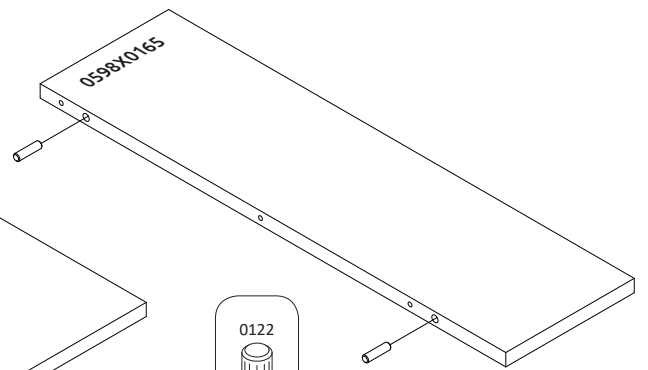

**STELA-VP**

LWH - 900x816x193  
41755 17. 12. 2018.

1

2

**РУССКИЙ**  
Важная информация  
Внимательно прочитайте.  
Сохраните эту информацию.

**ВНИМАНИЕ**  
Крепежные средства для крепления к стене не прилегают, для разных материалов стен требуются различные крепления. Используйте крепежные средства, подходящие для материала стен в Вашем доме. Если Вы не уверены, какой тип крепления подходит к данному материалу, обратитесь в специализированный магазин.