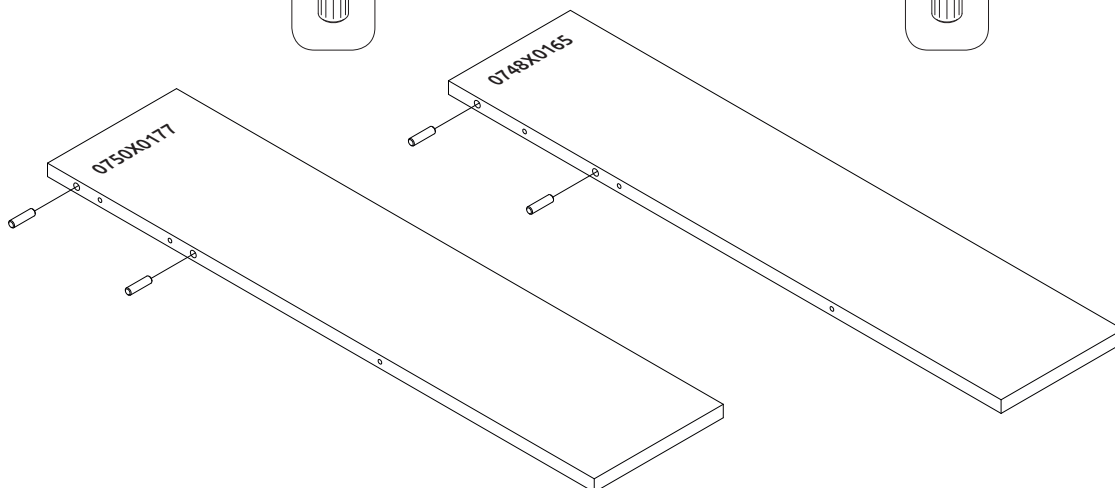

**STELA-VP**

LWH - 900x816x193  
41755 17. 12. 2018.

1

2

**РУССКИЙ**  
Важная информация  
Внимательно прочитайте.  
Сохраните эту информацию.

**ВНИМАНИЕ**  
Крепежные средства для крепления к стене не прилегают, для разных материалов стен требуются различные крепления. Используйте крепежные средства, подходящие для материала стен в Вашем доме. Если Вы не уверены, какой тип крепления подходит к данному материалу, обратитесь в специализированный магазин.