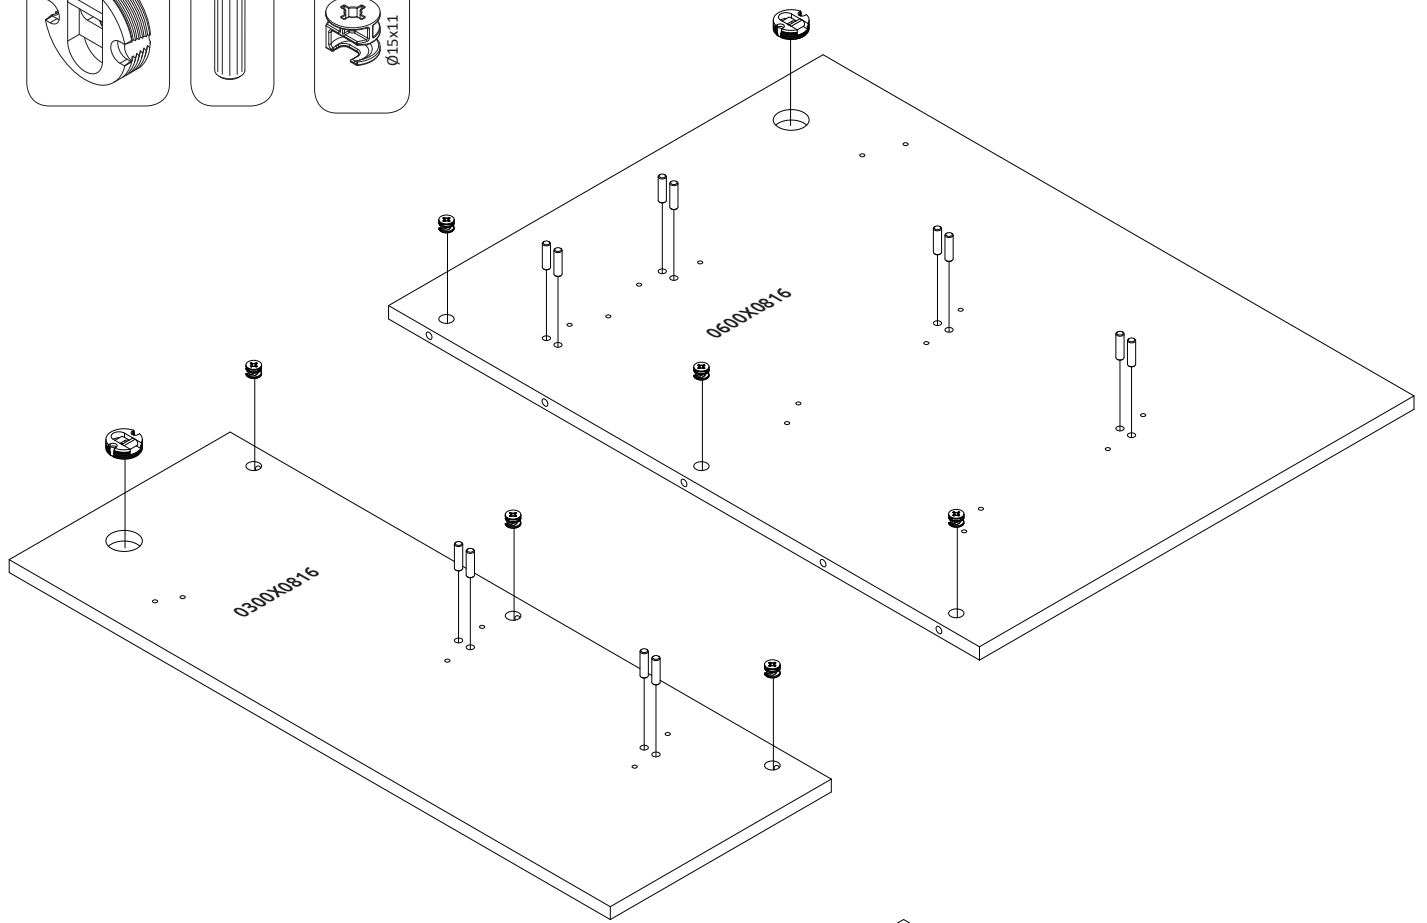

**STELA-VP**

LWH - 900x816x193  
41755 17. 12. 2018.

1

2

**РУССКИЙ**  
Важная информация  
Внимательно прочитайте.  
Сохраните эту информацию.

**ВНИМАНИЕ**  
Крепежные средства для крепления к стене не прилегают, для разных материалов стен требуются различные крепления. Используйте крепежные средства, подходящие для материала стен в Вашем доме. Если Вы не уверены, какой тип крепления подходит к данному материалу, обратитесь в специализированный магазин.