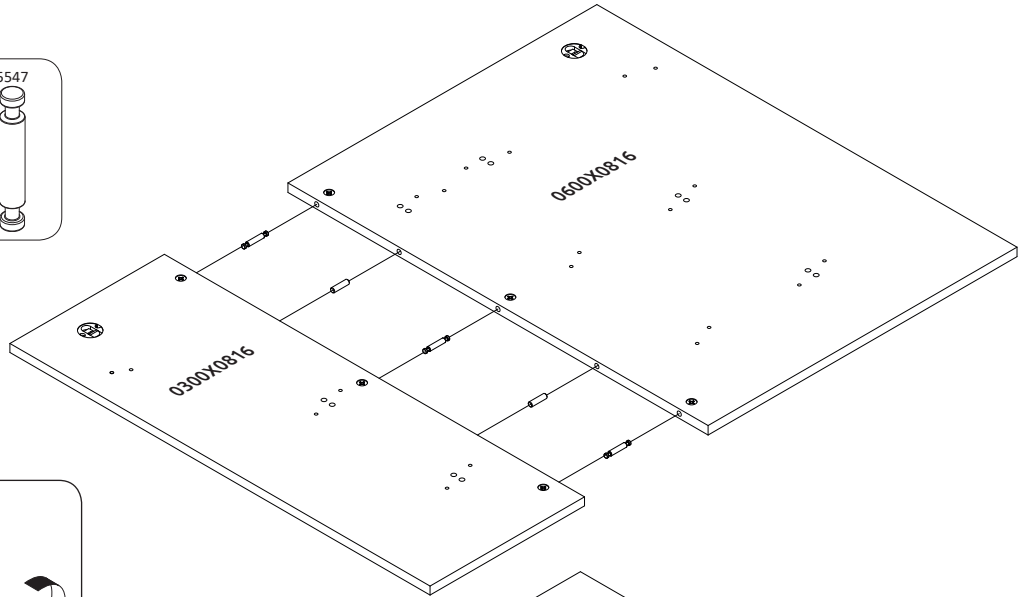

**STELA-VP**

LWH - 900x816x193  
41755 17. 12. 2018.

1

2

**РУССКИЙ**  
Важная информация  
Внимательно прочитайте.  
Сохраните эту информацию.

**ВНИМАНИЕ**  
Крепежные средства для крепления к стене не прилегают, для разных материалов стен требуются различные крепления. Используйте крепежные средства, подходящие для материала стен в Вашем доме. Если Вы не уверены, какой тип крепления подходит к данному материалу, обратитесь в специализированный магазин.