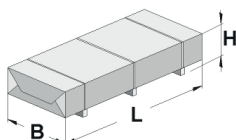

Verpackung

Länge (cm)	Breite (cm)	Höhe (cm)	Gewicht (kg)
315	120	60	545
318	62	40	150