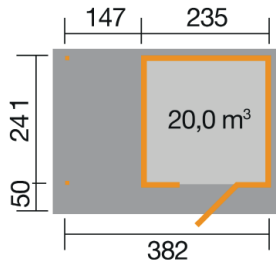

Gartenhaus

172.2424.40111

EAN 4004581524678

klassisches Stecksystem
natur

Technische Daten

Sockelmaß (cm)	382 x 241
Maß über alles (cm)	430 x 314
Höhe gesamt (cm)	226
Firsthöhe (cm)	226
Seitenwandhöhe (cm)	217
Rückwandhöhe (cm)	217
Grundfläche (m ²)	9,2
umbauter Raum (m ³)	20

Dach und Boden

Dachfläche (m ²)	13,50
Dachgefälle (Grad)	1,00
Dachstärke (mm)	18,5
max. zulässige Schneelast si (kN/m ²)	0,75
Vordachlänge (cm)	50
Dachüberstand seitlich (cm)	-
Dachüberstand hinten (cm)	12
Fußbodenstärke (mm)	18,5

Verpackung

Länge (cm)	Breite (cm)	Höhe (cm)	Gewicht (kg)
315	120	60	545
318	62	40	150