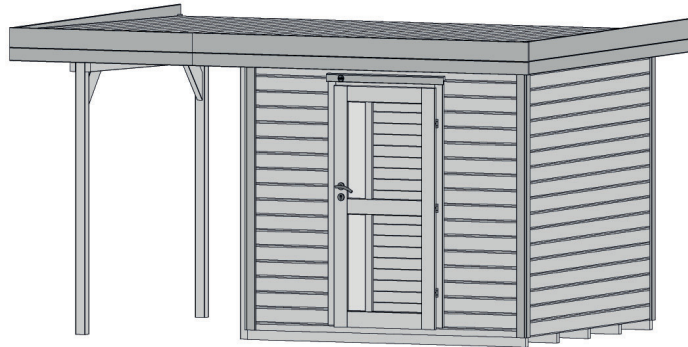

Gartenhaus

172.2424.40111

EAN 4004581524678

klassisches Stecksystem
natur

Technische Daten

Sockelmaß (cm)	382 x 241
Maß über alles (cm)	430 x 314
Höhe gesamt (cm)	226
Firsthöhe (cm)	226
Seitenwandhöhe (cm)	217
Rückwandhöhe (cm)	217
Grundfläche (m ²)	9,2
umbauter Raum (m ³)	20

Dach und Boden

Dachfläche (m ²)	13,50
Dachgefälle (Grad)	1,00
Dachstärke (mm)	18,5
max. zulässige Schneelast si (kN/m ²)	0,75
Vordachlänge (cm)	50
Dachüberstand seitlich (cm)	-
Dachüberstand hinten (cm)	12
Fußbodenstärke (mm)	18,5

Dacheindeckung

Dachmaterial	Massivholz
Dacheindeckung	-
Optional Anzahl Dachbahnen	4
Optional Anzahl Schindelpakete	-

Tür und Fenster

1	Haupttür	Einzeltür mit Drückergarnitur und Profilzylinder	81 x 173 cm lichtes Maß	Echtglas
---	----------	--	----------------------------	----------