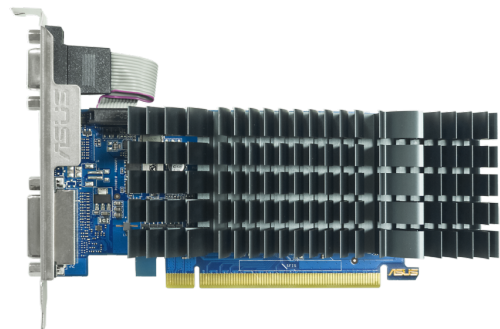

GT710-SL-2GD3-BRK-EVO

EAN 4711081869696

Produkt Nummer 90YV0I70-M0NA00

- **Leise passive Kühlung bedeutet echte 0 dB** – perfekt für leise Heimkino-PCs und Multimedia-Center.
- Die **Auto-Extreme-Technologie** nutzt die Automatisierung, um die Zuverlässigkeit zu erhöhen.
- **Unterstützt 3 Bildschirme** – schließen Sie bis zu 3 Monitore an, um Multitasking zu ermöglichen.
- **GPU Tweak III** bietet intuitive Leistungsoptimierung, Wärmeregulung und Systemüberwachung.