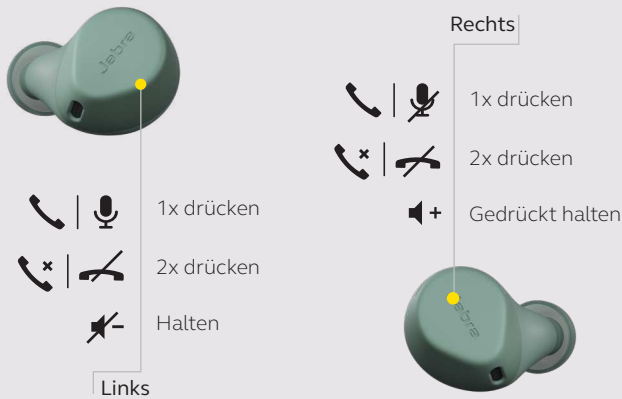

## SO VERWENDEN SIE IHRE KOPFHÖRER – MUSIK\*

Zum Ausschalten beide Tasten gleichzeitig drücken  
Zum Einschalten eine der Tasten drücken

	FEATURES	VORTEILE
Konnektivität	Mobiltelefon, Computer, Tablet, Sportuhr	Verbindung mit verschiedenen Endgeräten
	Bluetooth® 5.2	Keine Soundausfälle, keine Unterbrechungen
	Bluetooth-Konnektivität	Verbindung mit bis zu 8 Endgeräten
Audio	Individuell einstellbare ANC	Bestimmen Sie selbst das Geräuschunterdrückungs-Level
	Einstellbare HearThrough-Funktion	Hören Sie Umgebungsgeräusche, ohne die Earbuds aus dem Ohr zu nehmen
	Geräuschisolierendes Design	Speziell dafür konzipiert, Umgebungsgeräusche zu filtern
	AAC- und SBC-Codex	Verbessertes Sounderlebnis
	Individuell einstellbarer Equalizer	Hören Sie Ihre Musik, wie Sie es wünschen – mit einem individuell einstellbaren Equalizer, verfügbar in der Jabra Sound+ App
	MySound	Passen Sie Ihre Musik in der Jabra Sound+ App Ihren individuellen Hörgewohnheiten an
Benutzerfreundlichkeit	MyFit	MyFit prüft den passgenauen Sitz Ihrer Kopfhörer, um die aktive Geräuschunterdrückung (ANC) und die Soundqualität zu optimieren.
	Mono-Modus	Verwenden Sie die Earbuds auch einzeln – für mehr Flexibilität
	Wiederaufladbarer Akku	Bis zu 8 Stunden Akkulaufzeit und bis zu 30 Stunden in Verbindung mit dem Ladedase
	Schnellladefunktion	5 Minuten Ladedauer ergeben bis zu 1 Stunde Akkulaufzeit
	Wireless-Charging	Mit Qi-fähigen Wireless-Charging-Pads kompatibel (Wireless-Ladegerät nicht enthalten)
Design und Tragekomfort	MyControls	Konfigurieren Sie die Tastenfunktionen in der Jabra Sound+ App über MyControls
	Geben Sie Ihren Kopfhörern einen Namen	Nutzen Sie die Jabra Sound+ App, um Ihren Earbuds einen individuellen Namen zu geben und sie besser von anderen Bluetooth-Geräten unterscheiden zu können
	Zugriff auf Sprachassistenten	Alexa-Integration, Google Assistant (nur Android) und Siri, Aktivierung durch Antippen des Earbuds, Einrichtung über MyControls
Langlebigkeit	ShakeGrip™	Rutschfestes Material gibt den Earbuds mehr Grip und hält sie sicher im Ohr
	Geschlossenes Earbud-Design	Passgenauer Sitz für optimale Geräuschisolierung
	Zubehör	3 Paar ovale Silikon-EarGels™ (S, M, L) und USB-C-Kabel
App	Schutzart IP57	Wasserdicht, gefertigt aus hochwertigen, langlebigen Materialien
	Jabra Sound+	Zugriff auf MyControls, MySound, Anrufeinstellungen und mehr