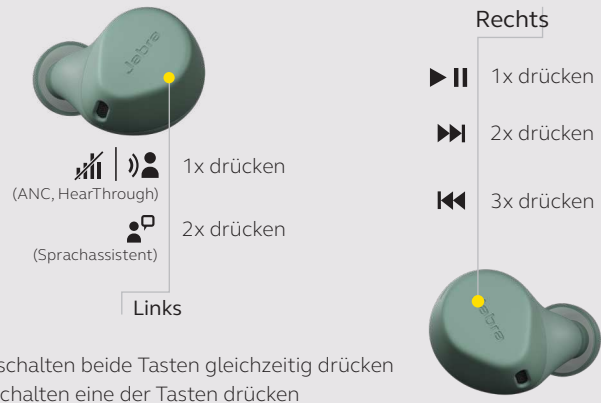

## SO VERWENDEN SIE IHRE KOPFHÖRER – MUSIK\*

Zum Ausschalten beide Tasten gleichzeitig drücken  
Zum Einschalten eine der Tasten drücken

	FEATURES	VORTEILE
Konnektivität	Mobiltelefon, Computer, Tablet, Sportuhr	Verbindung mit verschiedenen Endgeräten
	Bluetooth® 5.2	Keine Soundausfälle, keine Unterbrechungen
	Bluetooth-Konnektivität	Verbindung mit bis zu 8 Endgeräten
Audio	Individuell einstellbare ANC	Bestimmen Sie selbst das Geräuschunterdrückungs-Level
	Einstellbare HearThrough-Funktion	Hören Sie Umgebungsgeräusche, ohne die Earbuds aus dem Ohr zu nehmen
	Geräuschisolierendes Design	Speziell dafür konzipiert, Umgebungsgeräusche zu filtern
	AAC- und SBC-Codex	Verbessertes Sounderlebnis
	Individuell einstellbarer Equalizer	Hören Sie Ihre Musik, wie Sie es wünschen – mit einem individuell einstellbaren Equalizer, verfügbar in der Jabra Sound+ App
	MySound	Passen Sie Ihre Musik in der Jabra Sound+ App Ihren individuellen Hörgewohnheiten an
Benutzerfreundlichkeit	MyFit	MyFit prüft den passgenauen Sitz Ihrer Kopfhörer, um die aktive Geräuschunterdrückung (ANC) und die Soundqualität zu optimieren.
	Mono-Modus	Verwenden Sie die Earbuds auch einzeln – für mehr Flexibilität
	Wiederaufladbarer Akku	Bis zu 8 Stunden Akkulaufzeit und bis zu 30 Stunden in Verbindung mit dem Ladedase
	Schnellladefunktion	5 Minuten Ladedauer ergeben bis zu 1 Stunde Akkulaufzeit
	Wireless-Charging	Mit Qi-fähigen Wireless-Charging-Pads kompatibel (Wireless-Ladegerät nicht enthalten)
Design und Tragekomfort	MyControls	Konfigurieren Sie die Tastenfunktionen in der Jabra Sound+ App über MyControls
	Geben Sie Ihren Kopfhörern einen Namen	Nutzen Sie die Jabra Sound+ App, um Ihren Earbuds einen individuellen Namen zu geben und sie besser von anderen Bluetooth-Geräten unterscheiden zu können
	Zugriff auf Sprachassistenten	Alexa-Integration, Google Assistant (nur Android) und Siri, Aktivierung durch Antippen des Earbuds, Einrichtung über MyControls
Langlebigkeit	ShakeGrip™	Rutschfestes Material gibt den Earbuds mehr Grip und hält sie sicher im Ohr
	Geschlossenes Earbud-Design	Passgenauer Sitz für optimale Geräuschisolierung
	Zubehör	3 Paar ovale Silikon-EarGels™ (S, M, L) und USB-C-Kabel
App	Schutzart IP57	Wasserdicht, gefertigt aus hochwertigen, langlebigen Materialien
	Jabra Sound+	Zugriff auf MyControls, MySound, Anrufeinstellungen und mehr