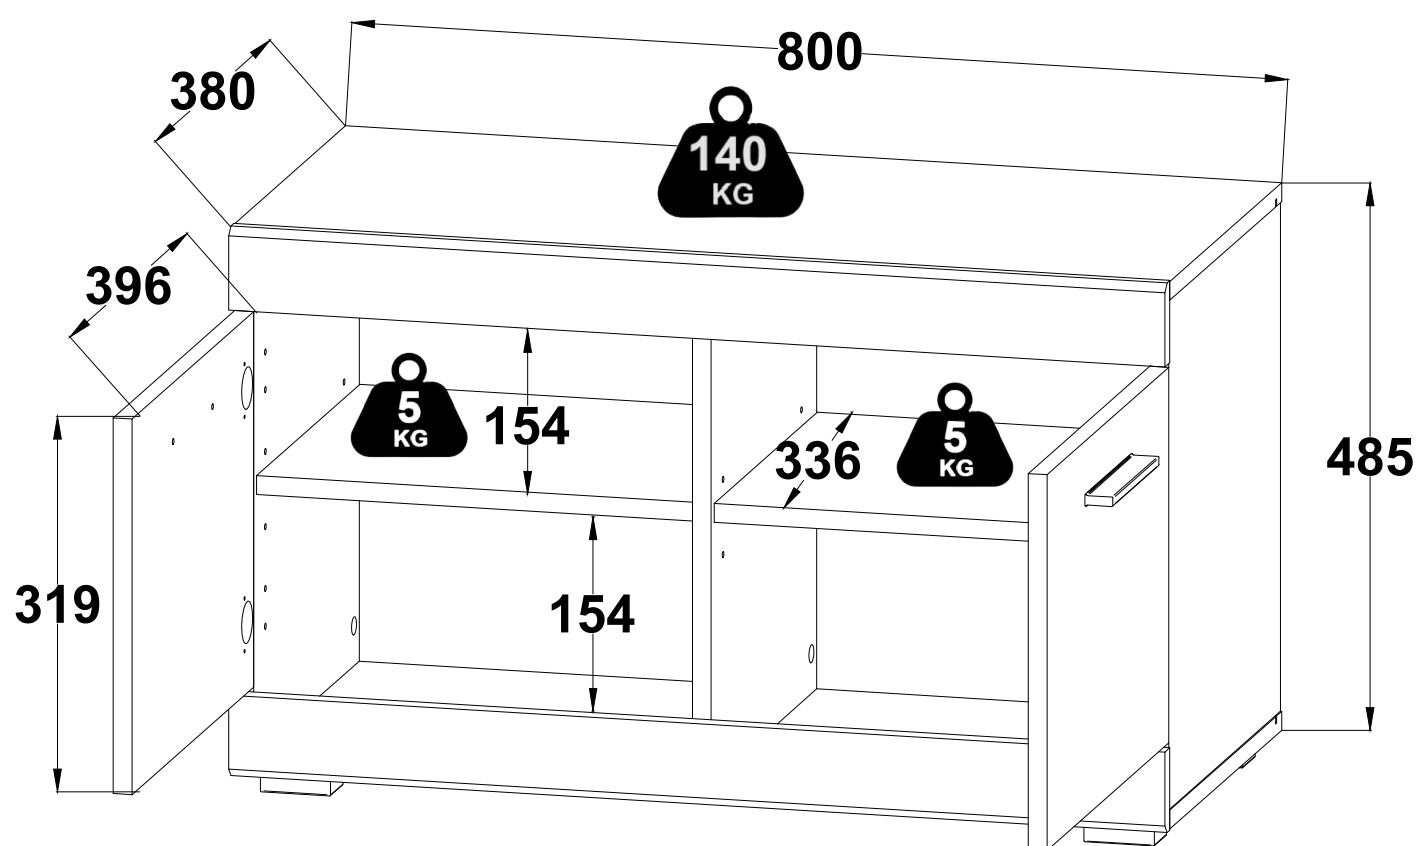

Nous vous prions de ne pas nettoyer la surface du meuble avant 24 heures après l'élimination du film de protection.

60x40x20	Ø4x20mm				Ø3,5x16mm	Ø8x40mm	Glue		
I x5	I1 x10	J x8	K x10	L x1	L1 x2	L2 x1	M x1		
Ø15/12mm	Ø6x30mm	Ø8x30mm		L-150 mm	Ø3,5x25mm		Ø4x13mm		
A x14	B x6	C x12	D x14	E x2	E1 x4	F x4	F1 x8	G x4	H x14

**B** - 800mm  
**T** - 380mm  
**H** - 480mm

1N	364x800x16	x1
2N	364x800x16	x1
3N	364x433x16	x2
4	344x433x16	x1
5	336x374x16	x2
6	70x800x16	x2
7L, 7R	319x396x16	x2
8	443x776x3	x1

Ø15/12mm

A x6

D x8

Ø6x30mm

B x6

A	x8	C	x12	G	x4	J	x8
---	----	---	-----	---	----	---	----

Ø4x13mm

**A=B**

60x40x20	Ø4x20mm		
			
I	x5	I1	x10

	Ø3,5x16mm	Ø8x40mm			
L	x1	L1	x2	L2	x1