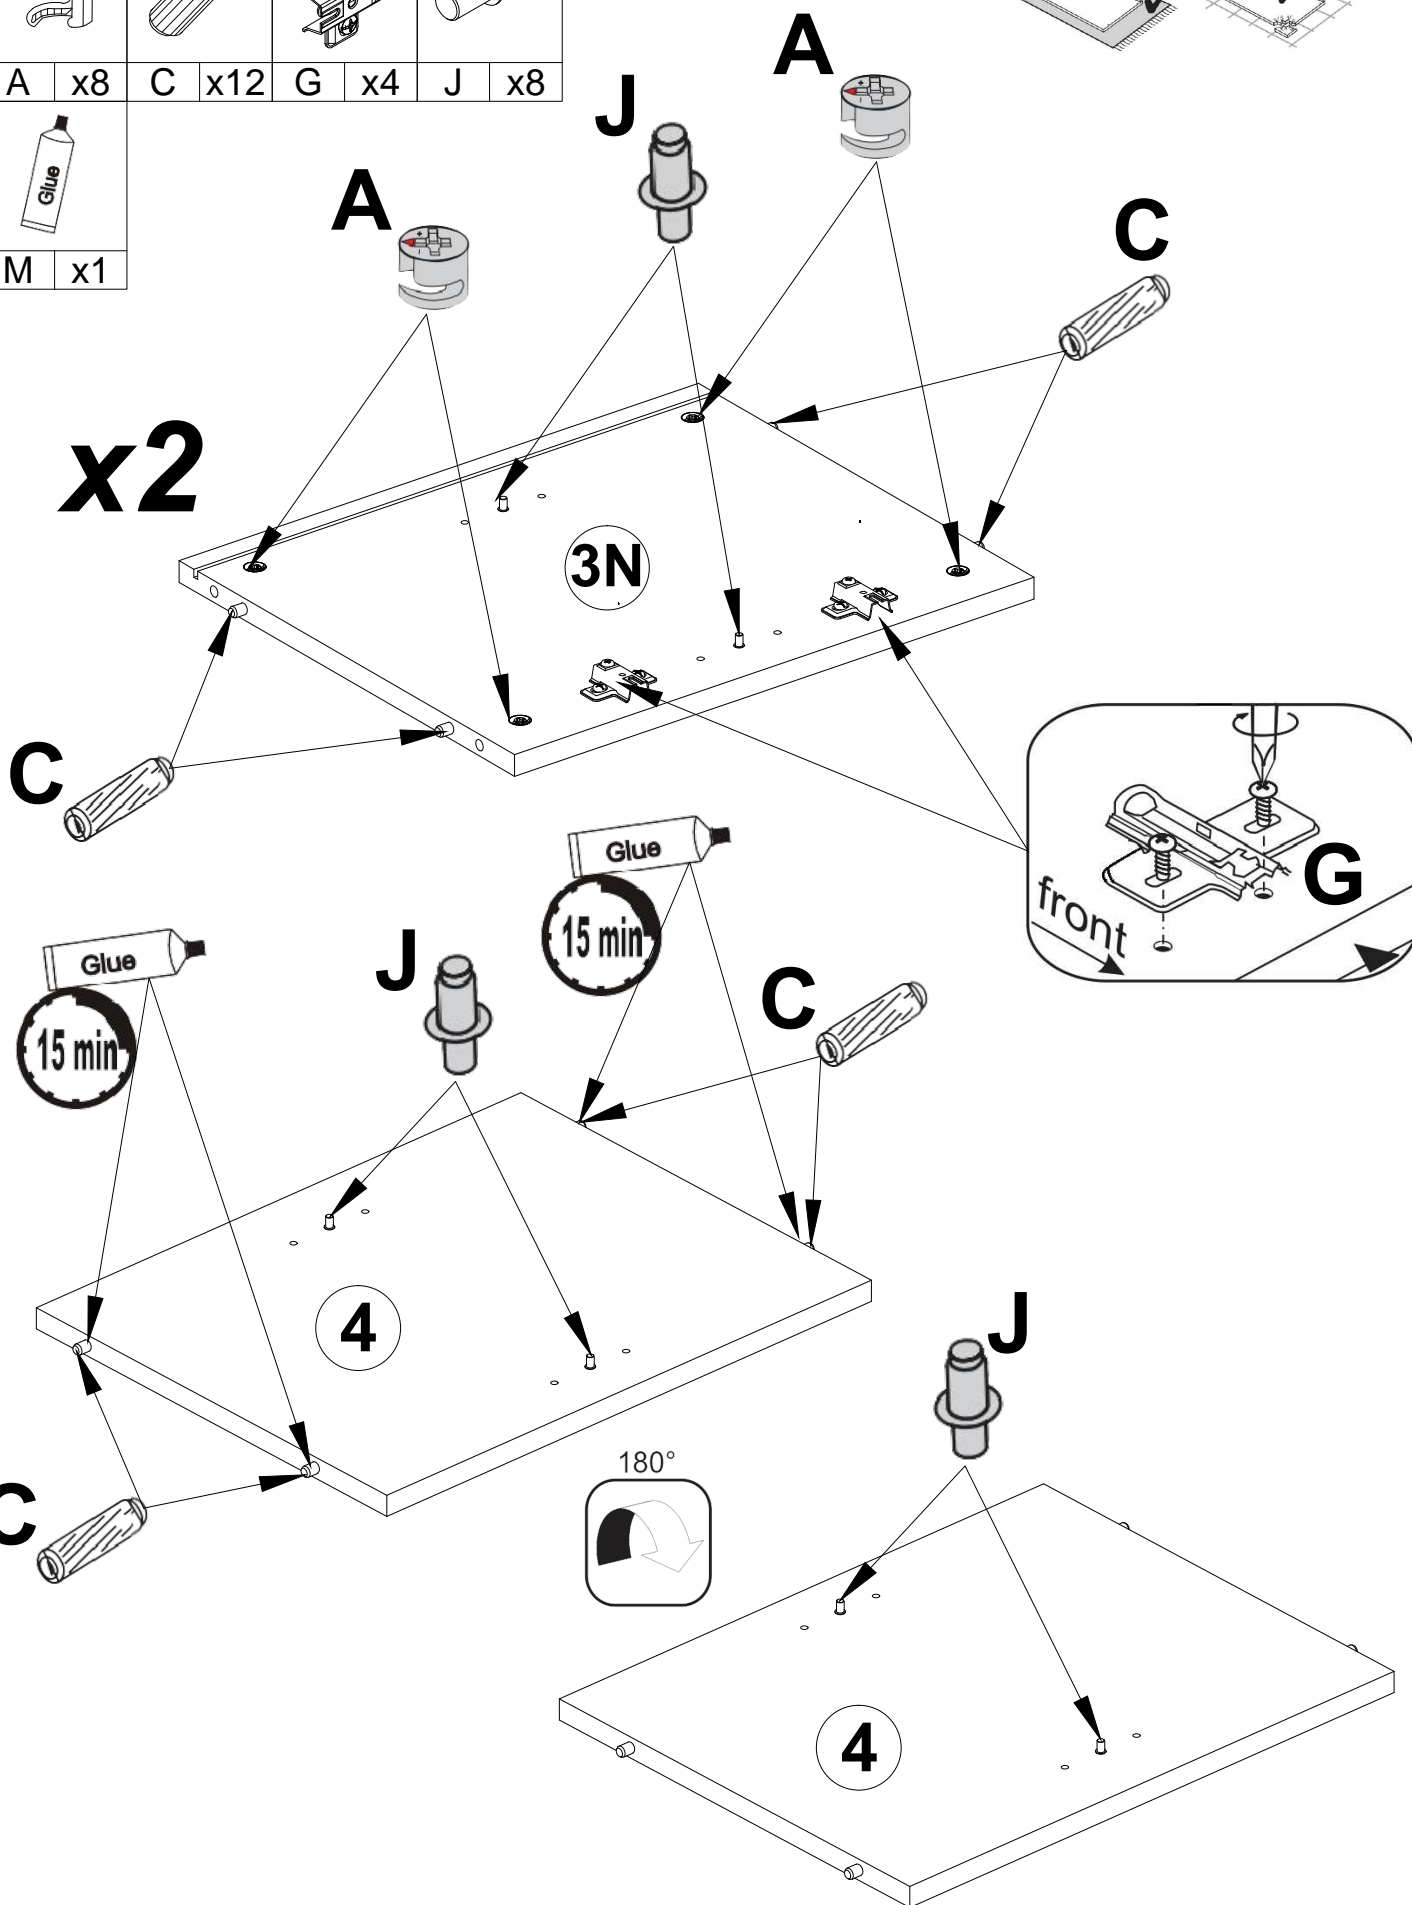

Nous vous prions de ne pas nettoyer la surface du meuble avant 24 heures après l'élimination du film de protection.

60x40x20	Ø4x20mm				Ø3,5x16mm	Ø8x40mm	Glue		
I x5	I1 x10	J x8	K x10	L x1	L1 x2	L2 x1	M x1		
Ø15/12mm	Ø6x30mm	Ø8x30mm		L-150 mm	Ø3,5x25mm		Ø4x13mm		
A x14	B x6	C x12	D x14	E x2	E1 x4	F x4	F1 x8	G x4	H x14

**B** - 800mm  
**T** - 380mm  
**H** - 480mm

1N	364x800x16	x1
2N	364x800x16	x1
3N	364x433x16	x2
4	344x433x16	x1
5	336x374x16	x2
6	70x800x16	x2
7L, 7R	319x396x16	x2
8	443x776x3	x1

Ø15/12mm

A x6

D x8

Ø6x30mm

B x6

A	x8	C	x12	G	x4	J	x8
---	----	---	-----	---	----	---	----

Ø4x13mm

**A=B**

60x40x20	Ø4x20mm		
			
I	x5	I1	x10

	Ø3,5x16mm	Ø8x40mm			
L	x1	L1	x2	L2	x1