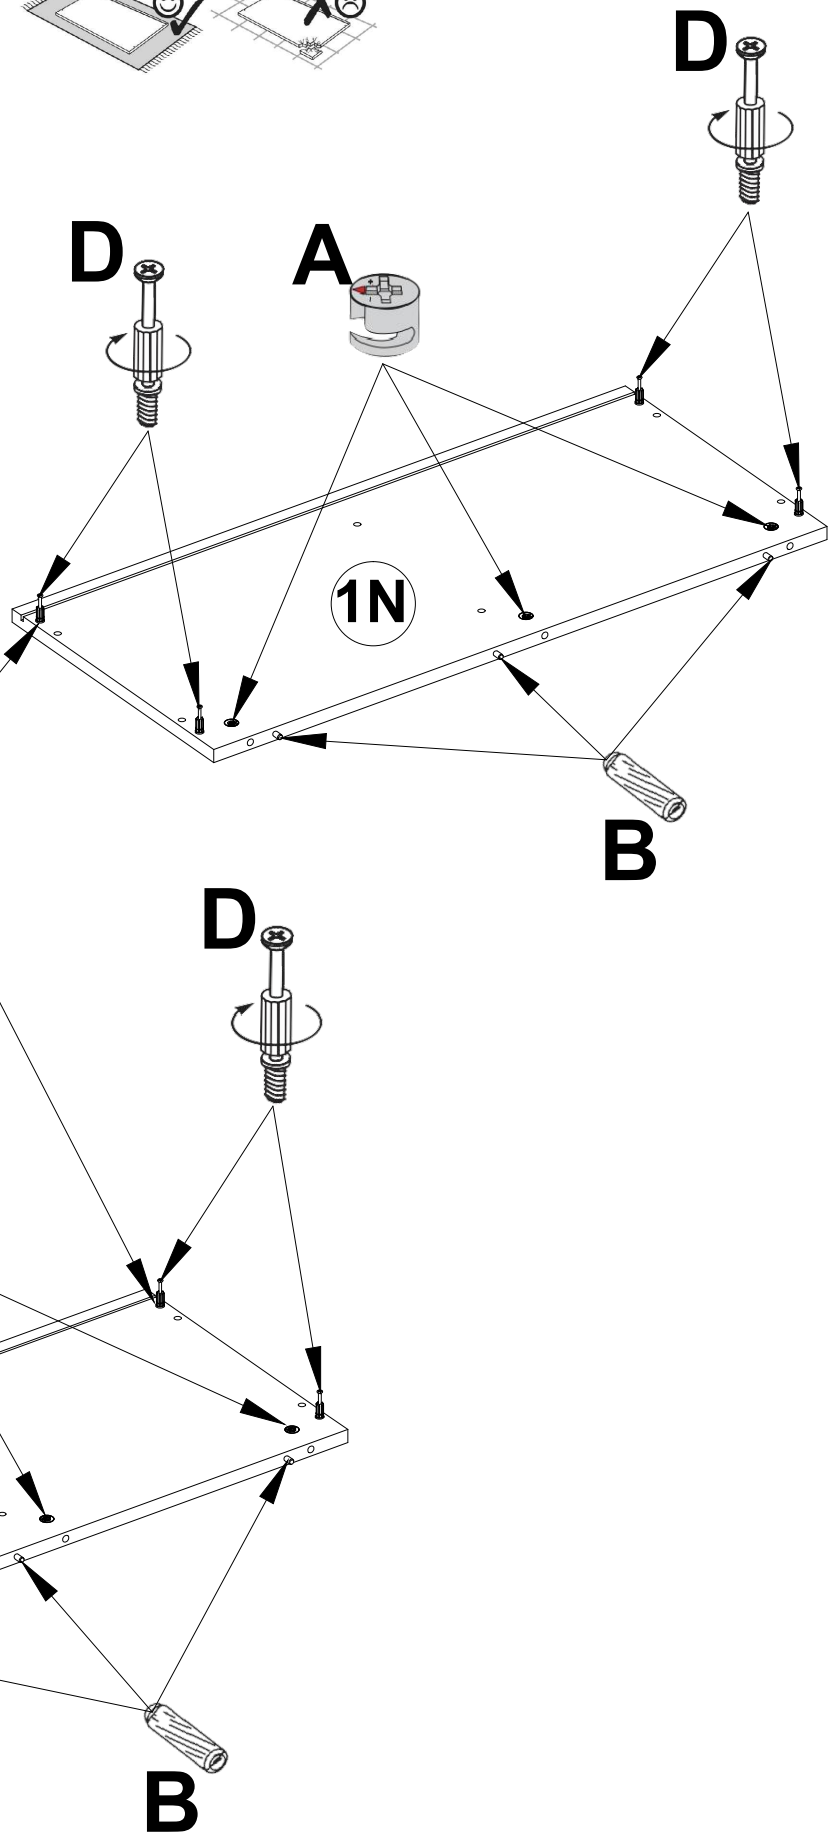

Nous vous prions de ne pas nettoyer la surface du meuble avant 24 heures après l'élimination du film de protection.

60x40x20	Ø4x20mm				Ø3,5x16mm	Ø8x40mm	Glue		
I x5	I1 x10	J x8	K x10	L x1	L1 x2	L2 x1	M x1		
Ø15/12mm	Ø6x30mm	Ø8x30mm		L-150 mm	Ø3,5x25mm		Ø4x13mm		
A x14	B x6	C x12	D x14	E x2	E1 x4	F x4	F1 x8	G x4	H x14

**B** - 800mm  
**T** - 380mm  
**H** - 480mm

1N	364x800x16	x1
2N	364x800x16	x1
3N	364x433x16	x2
4	344x433x16	x1
5	336x374x16	x2
6	70x800x16	x2
7L, 7R	319x396x16	x2
8	443x776x3	x1

Ø15/12mm

A x6

D x8

Ø6x30mm

B x6

A	x8	C	x12	G	x4	J	x8
---	----	---	-----	---	----	---	----

Ø4x13mm

**A=B**

60x40x20	Ø4x20mm		
			
I	x5	I1	x10

	Ø3,5x16mm	Ø8x40mm			
L	x1	L1	x2	L2	x1