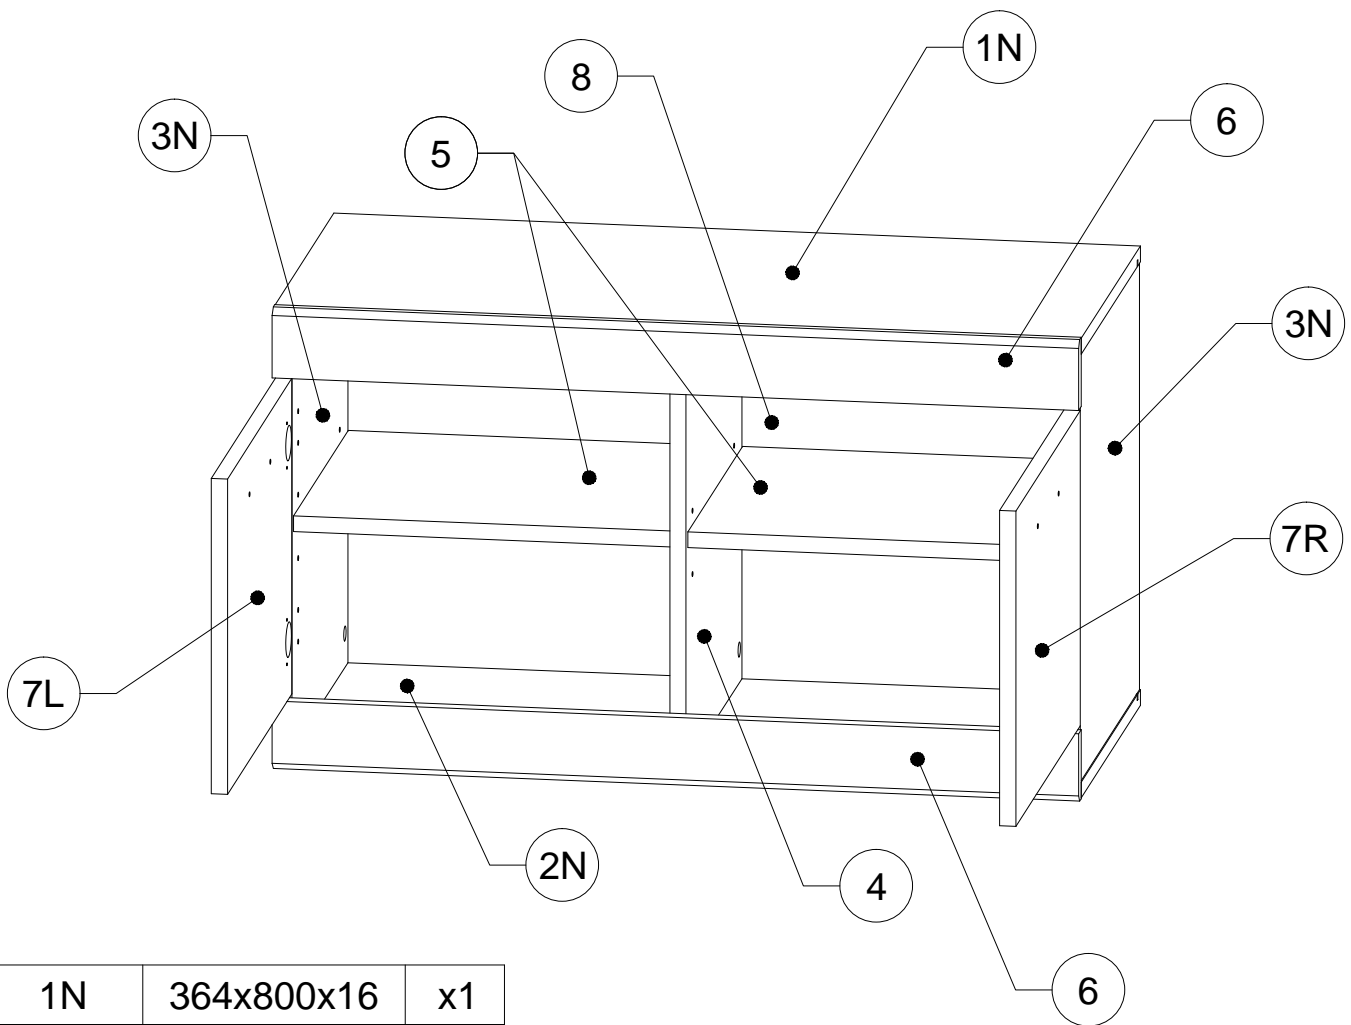

Nous vous prions de ne pas nettoyer la surface du meuble avant 24 heures après l'élimination du film de protection.

60x40x20	Ø4x20mm				Ø3,5x16mm	Ø8x40mm	Glue		
I x5	I1 x10	J x8	K x10	L x1	L1 x2	L2 x1	M x1		
Ø15/12mm	Ø6x30mm	Ø8x30mm		L-150 mm	Ø3,5x25mm		Ø4x13mm		
A x14	B x6	C x12	D x14	E x2	E1 x4	F x4	F1 x8	G x4	H x14

**B** - 800mm  
**T** - 380mm  
**H** - 480mm

1N	364x800x16	x1
2N	364x800x16	x1
3N	364x433x16	x2
4	344x433x16	x1
5	336x374x16	x2
6	70x800x16	x2
7L, 7R	319x396x16	x2
8	443x776x3	x1

Ø15/12mm

A x6

D x8

Ø6x30mm

B x6

A	x8	C	x12	G	x4	J	x8
---	----	---	-----	---	----	---	----

Ø4x13mm

**A=B**

60x40x20	Ø4x20mm		
			
I	x5	I1	x10

	Ø3,5x16mm	Ø8x40mm			
L	x1	L1	x2	L2	x1