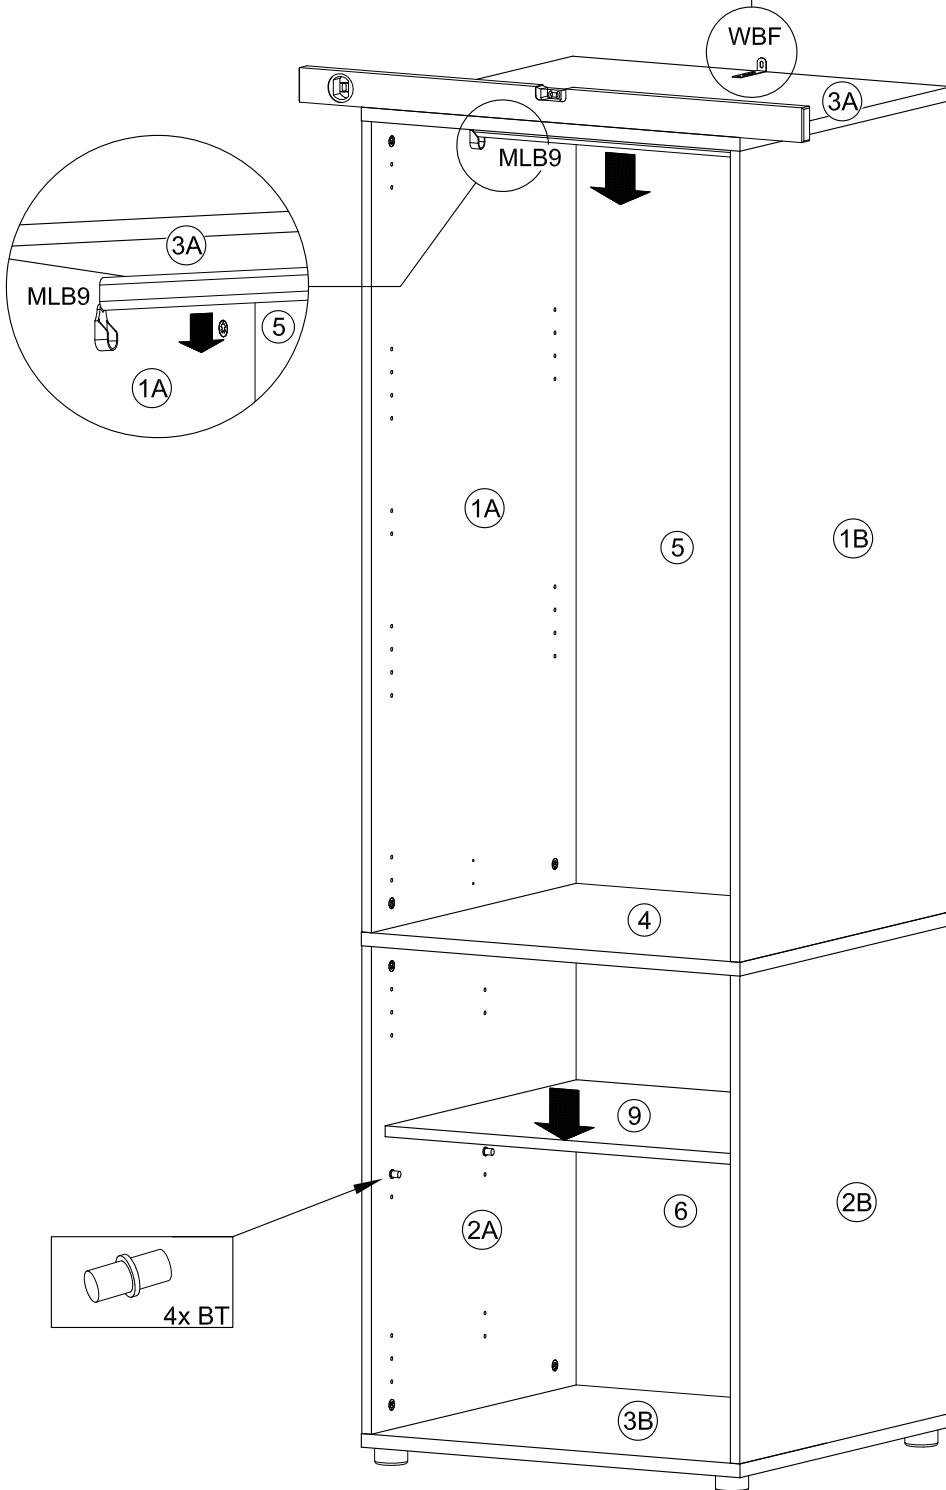

Hinweis: Gezeigte Montage KS 1 Türen links,
KS 1 Türen rechts spiegelbildlich !

A

B**C**

D**E**

F**G**

Befestigungsmaterial für die Kippsicherung ist der Wand eigenschaft anzupassen!

Attached wall-fastening-material is for massive walls only. For mounting on all other walls please use special dowels.

matériel de fixation pour le verrou d'inclinaison être adaptés à le matériau du mur

Beugel zowel aan de kast als aan de muur bevestigen om kiepen te voorkomen!

I

Hinweis:
Gezeigte Montage Türen links

5x

2x