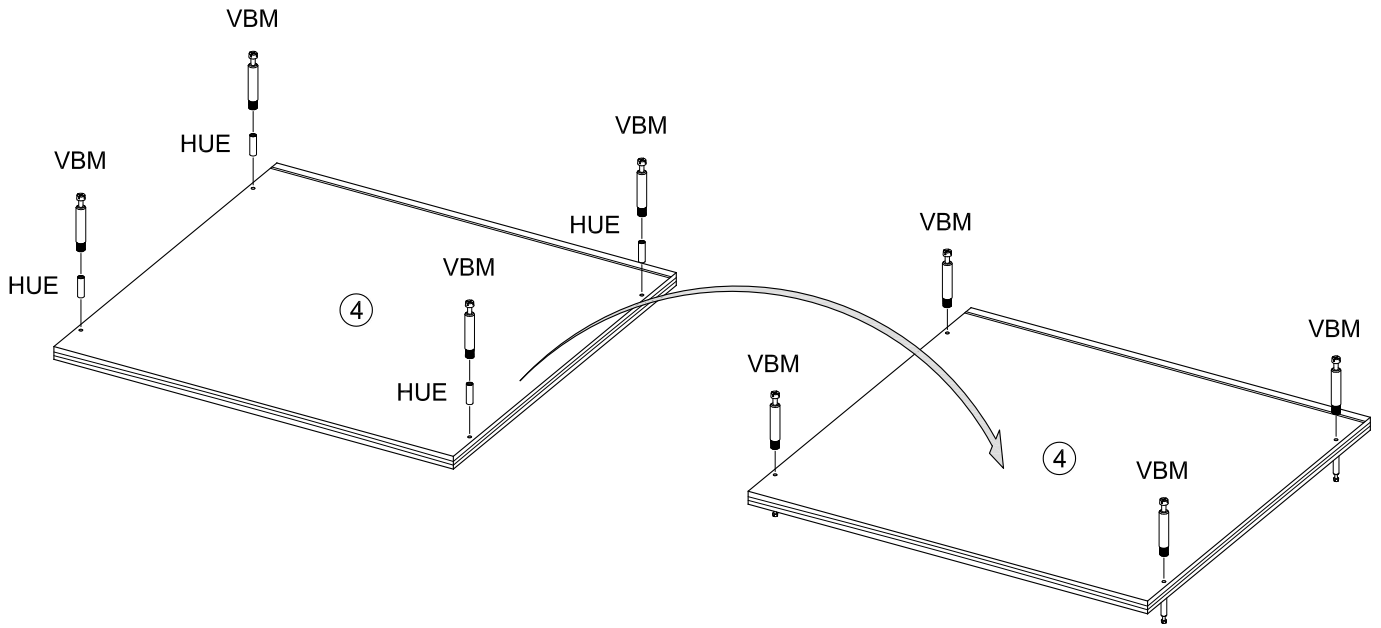

FR - Sécurité

Respecter les Instructions de montage décrites dans la notice.

NL - Veiligheid

De In de Gebruiksaanwijzing beschreven Instructies respecteren.

	16x ADK-EX
	16x EX
	8x VB
	8x VBM
	4x HUE2 L=18
	8x RD8x40
	1x WBF
	5x TB26-16
	5x KP2-26
	16x SP1
	4x BT
	2x SR
	1x MLB9
	2x GLD-128
	10x RWS27
	10x SB
	2x TS
	4x KG
	4x SP5

Hinweis: Gezeigte Montage KS 1 Türen links,
KS 1 Türen rechts spiegelbildlich !

A

B**C**

D**E**

F**G**

Befestigungsmaterial für die Kippsicherung ist der Wand eigenschaft anzupassen!

Attached wall-fastening-material is for massive walls only. For mounting on all other walls please use special dowels.