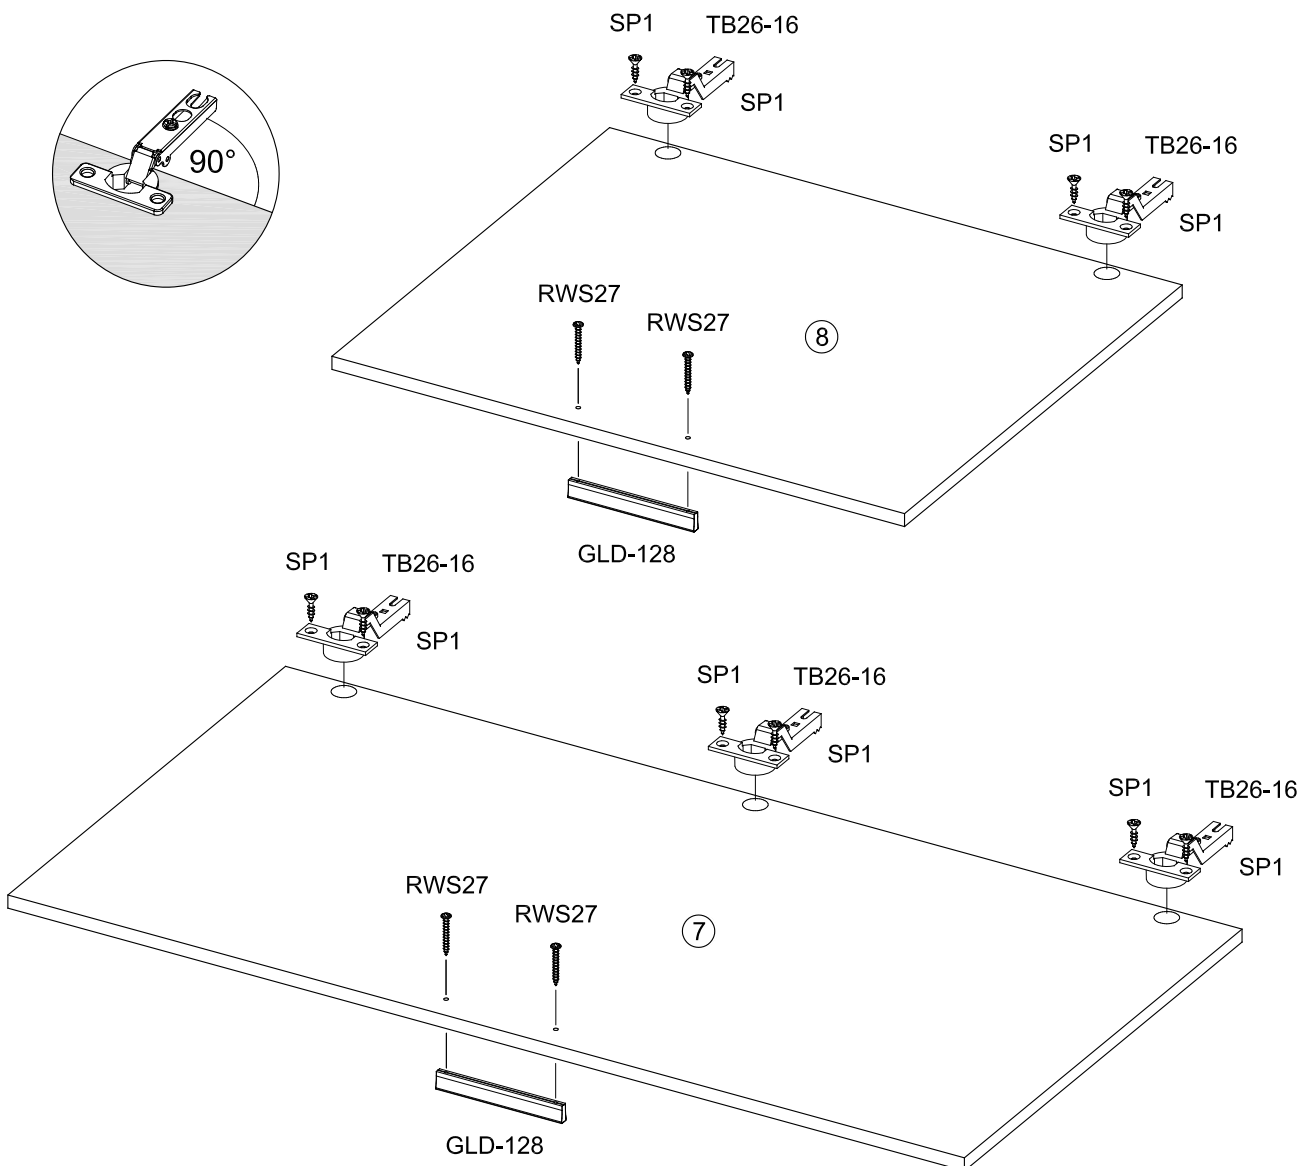

FR - Sécurité

Respecter les Instructions de montage décrites dans la notice.

NL - Veiligheid

De In de Gebruiksaanwijzing beschreven Instructies respecteren.

	16x ADK-EX
	16x EX
	8x VB
	8x VBM
	4x HUE2 L=18
	8x RD8x40
	1x WBF
	5x TB26-16
	5x KP2-26
	16x SP1
	4x BT
	2x SR
	1x MLB9
	2x GLD-128
	10x RWS27
	10x SB
	2x TS
	4x KG
	4x SP5

Hinweis: Gezeigte Montage KS 1 Türen links,
KS 1 Türen rechts spiegelbildlich !

A

B**C**

D**E**

F**G**

Befestigungsmaterial für die Kippsicherung ist der Wand eigenschaft anzupassen!

Attached wall-fastening-material is for massive walls only. For mounting on all other walls please use special dowels.

matériel de fixation pour le verrou d'inclinaison être adaptés à le matériau du mur

Beugel zowel aan de kast als aan de muur bevestigen om kiepen te voorkomen!

I

Hinweis:
Gezeigte Montage Türen links

5x

2x