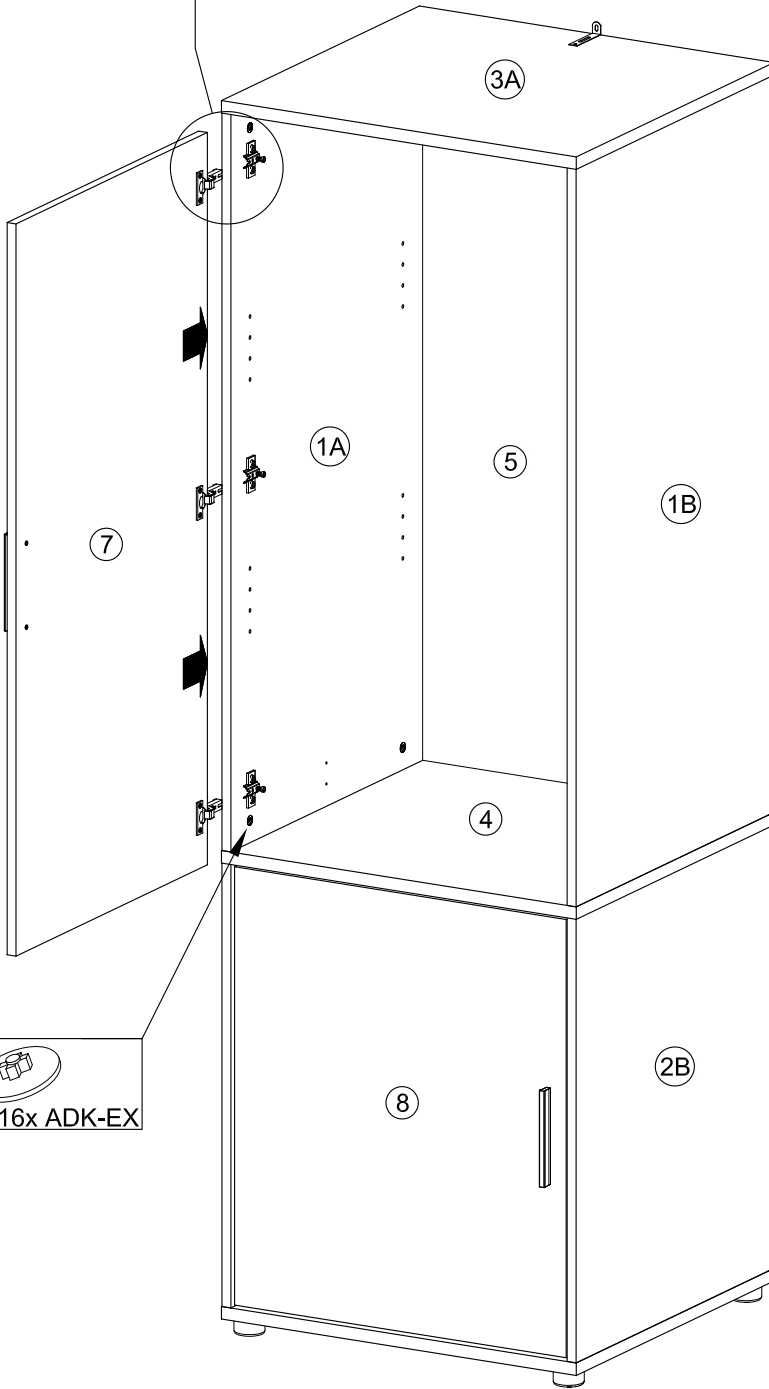

Montagehinweis **Türanschlag:**

Die Schranktür kann beliebig **links/rechts** montiert werden. Führe dazu die entsprechenden Montageschritte spiegelverkehrt aus. Besonders bei Schrankkombinationen kann so ein schönes Gesamtbild entstehen.

matériel de fixation pour le verrou d'inclinaison être adaptés à le matériau du mur

Beugel zowel aan de kast als aan de muur bevestigen om kiepen te voorkomen!

I

Hinweis:
Gezeigte Montage Türen links

5x

2x

Tür rechts

J

K

5x

Letzter Schritt: **Wunden lecken? Füße hochlegen?**

Oder beides? Wenn dir unsere Möbel gefallen oder wir etwas verbessern können, lass' es uns wissen und bewerte dein neues Möbelstück über ..