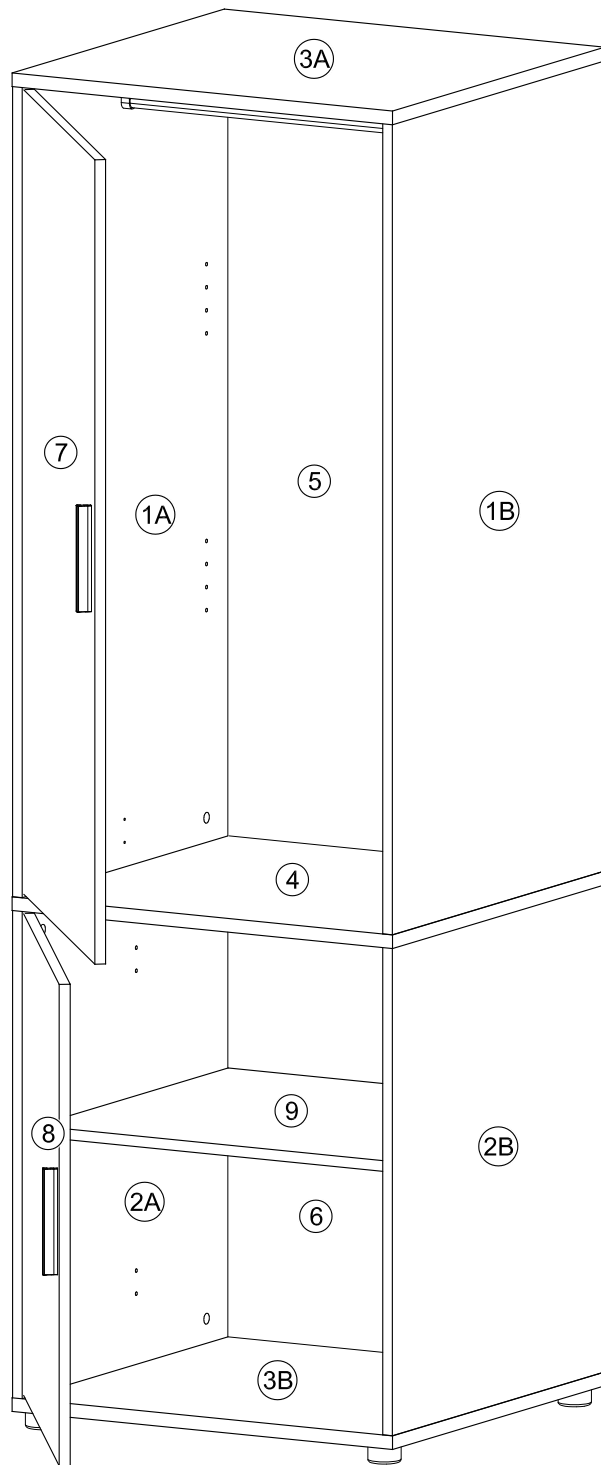

Montagehinweis **Türanschlag:**

Die Schranktür kann beliebig **links/rechts** montiert werden. Führe dazu die entsprechenden Montageschritte spiegelverkehrt aus. Besonders bei Schrankkombinationen kann so ein schönes Gesamtbild entstehen.

FR - Sécurité

Respecter les Instructions de montage décrites dans la notice.

NL - Veiligheid

De In de Gebruiksaanwijzing beschreven Instructies respecteren.

	16x ADK-EX
	16x EX
	8x VB
	8x VBM
	4x HUE2 L=18
	8x RD8x40
	1x WBF
	5x TB26-16
	5x KP2-26
	16x SP1
	4x BT
	2x SR
	1x MLB9
	2x GLD-128
	10x RWS27
	10x SB
	2x TS
	4x KG
	4x SP5

Hinweis: Gezeigte Montage KS 1 Türen links,
KS 1 Türen rechts spiegelbildlich !

A

B**C**

D**E**

F**G**

Befestigungsmaterial für die Kippsicherung ist der Wand eigenschaft anzupassen!

Attached wall-fastening-material is for massive walls only. For mounting on all other walls please use special dowels.