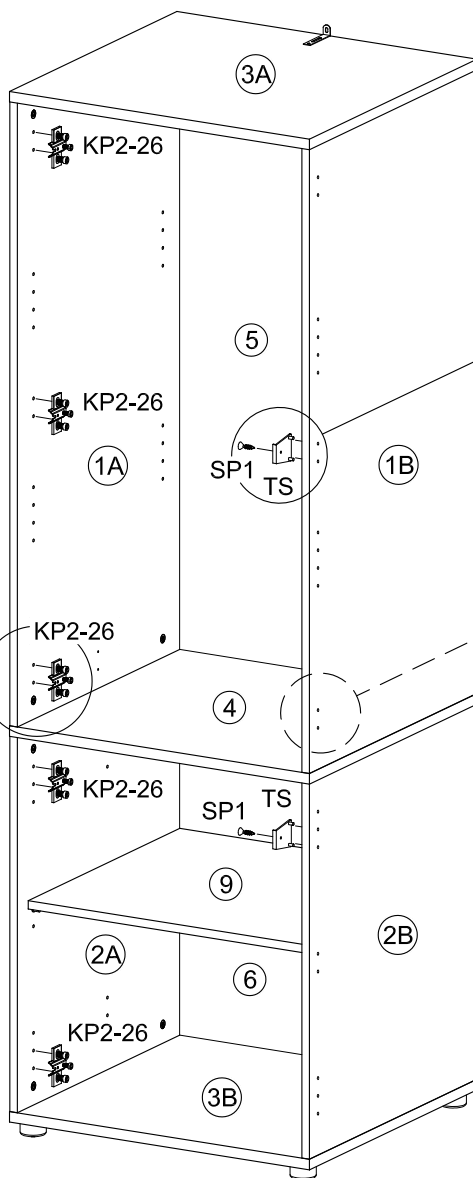

Montagehinweis **Türanschlag:**

Die Schranktür kann beliebig **links/rechts** montiert werden. Führe dazu die entsprechenden Montageschritte spiegelverkehrt aus. Besonders bei Schrankkombinationen kann so ein schönes Gesamtbild entstehen.

Hinweis: Gezeigte Montage KS 1 Türen links,
KS 1 Türen rechts spiegelbildlich !

A

B**C**

D**E**

F**G**

Befestigungsmaterial für die Kippsicherung ist der Wand eigenschaft anzupassen!

Attached wall-fastening-material is for massive walls only. For mounting on all other walls please use special dowels.

matériel de fixation pour le verrou d'inclinaison être adaptés à le matériau du mur

Beugel zowel aan de kast als aan de muur bevestigen om kiepen te voorkomen!

I

Hinweis:
Gezeigte Montage Türen links

5x

2x