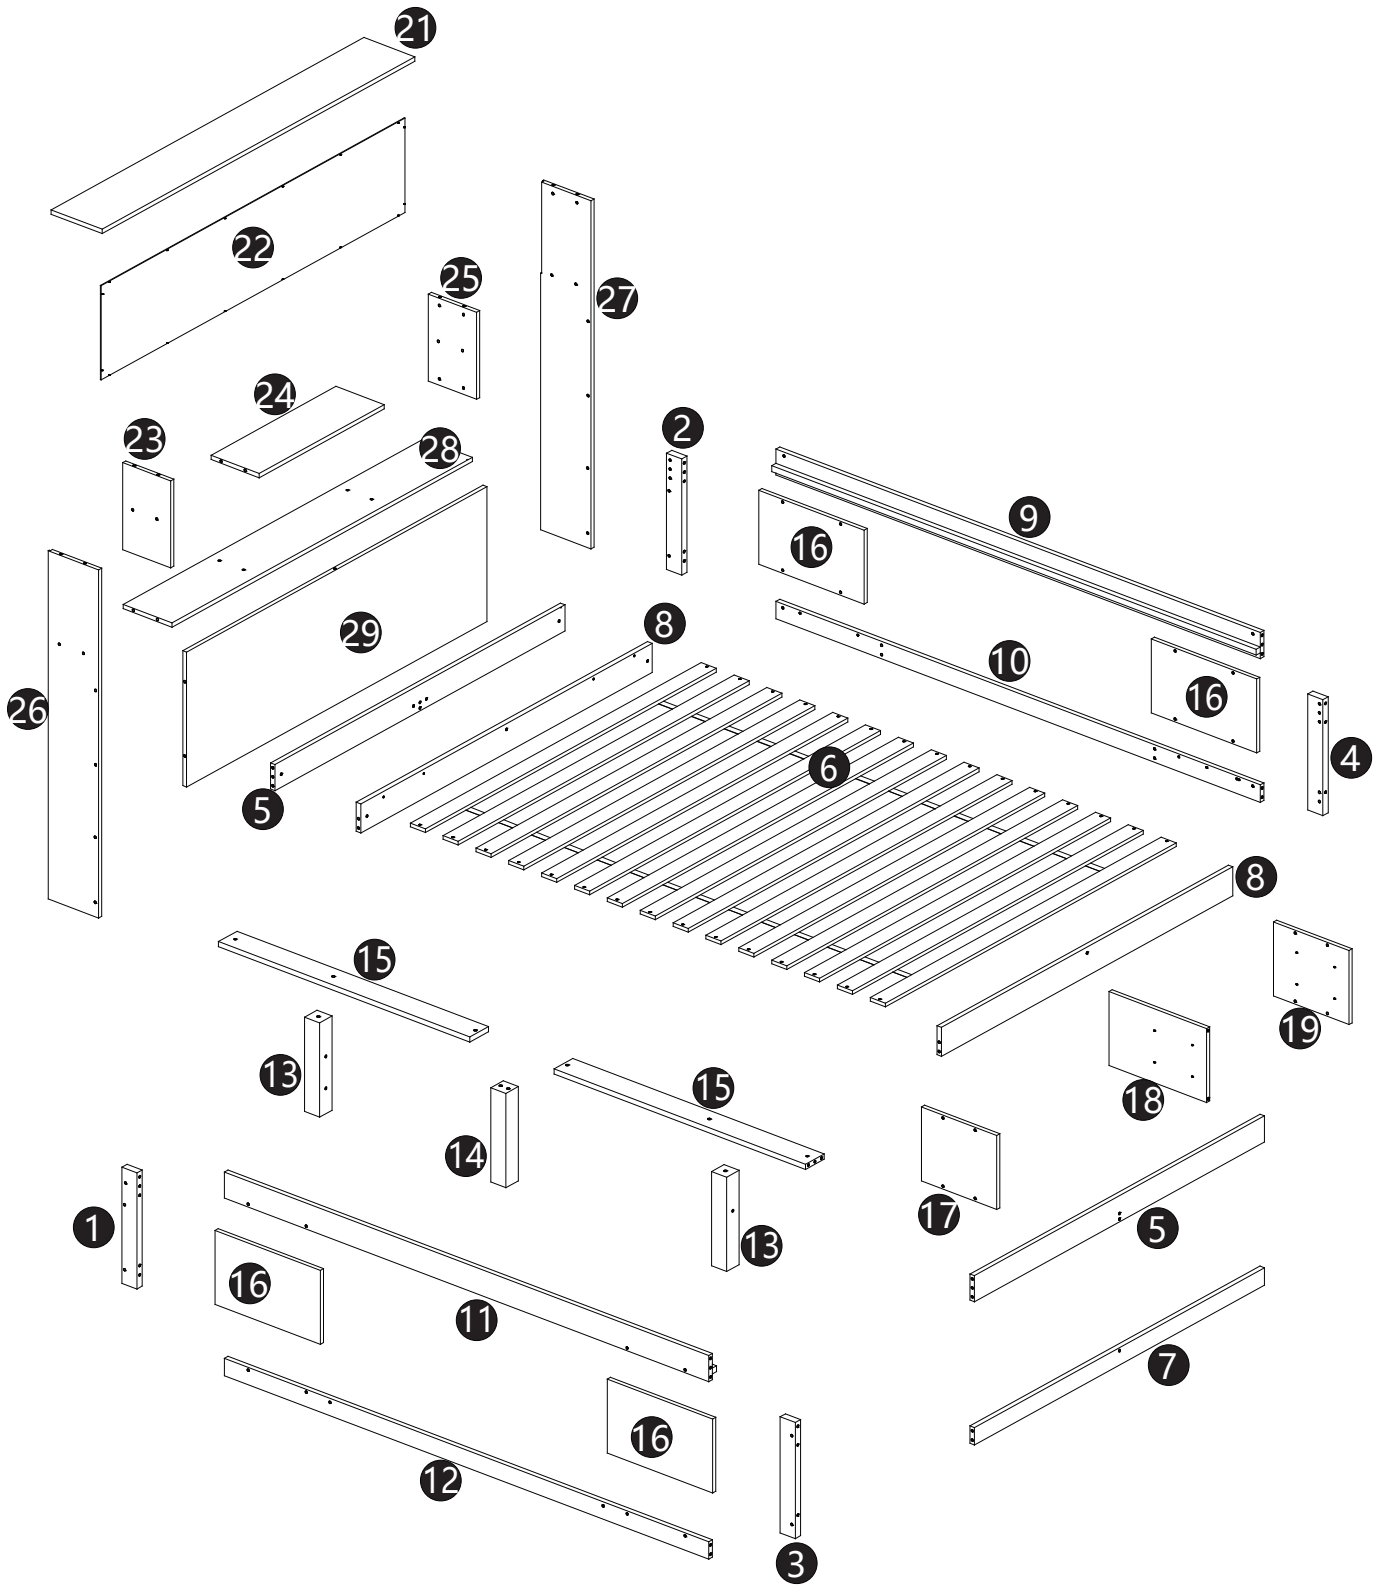

MONTAGEINSTRUKTIONEN

Plattformbett

WF324730

WF324731

WF324732

WF324733

Detailansicht

Detailansicht

x2

x2

x4

WF324730

<p>① x 1</p> 	<p>② x 1</p> 	<p>③ x 1</p> 	<p>④ x 1</p> 
<p>⑤ x 2</p> 	<p>⑦ x 1</p> 	<p>⑧ x 2</p> 	<p>⑨ x 1</p> 
<p>⑩ x 1</p> 	<p>⑪ x 1</p> 	<p>⑫ x 1</p> 	<p>⑬ x 2</p> 
<p>⑭ x 1</p> 	<p>⑮ x 2</p> 		

WF324731

<p>⑥ x 1</p> 	<p>⑳ x 1</p> 	<p>㉒ x 1</p> 	<p>㉘ x 1</p> 
<p>㉙ x 1</p> 			

WF324732

<p>16 x 4</p> 	<p>17 x 1</p> 	<p>18 x 1</p> 	<p>19 x 1</p> 
<p>23 x 1</p> 	<p>24 x 1</p> 	<p>25 x 1</p> 	<p>26 x 1</p> 
<p>27 x 1</p> 	<p>30 x 2</p> 	<p>31 x 2</p> 	<p>32 x 2</p> 
<p>33 x 2</p> 	<p>34 x 2</p> 		