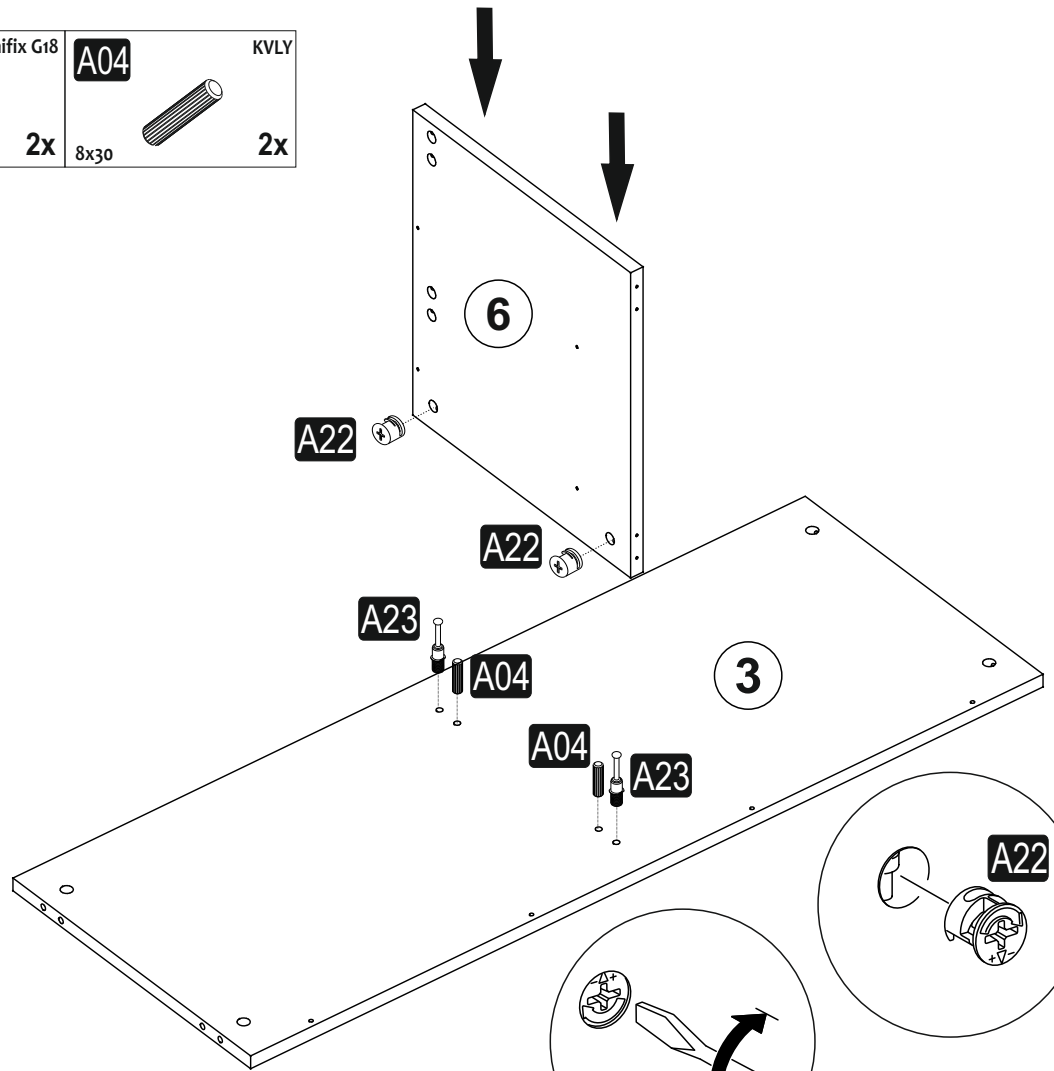

Homeline GmbH & Co.KG Siegfriedstr. 96,32756 Detmold

MARCEL

www.homeline1.de

30min

120 DLP İKİLİ

A23 Minifix M8 8x34 50x	A22 Minifix G18 15x14 50x	A04 KVLV 8x30 6x	A42 5x70 11x	A18 3,5x18 28x
R05 BLY RAY 17x406 4x	V30 MTRK VD 4x15 8x	A48 AC 110x	A17 4x50 40x	A16 DB 8mm 11x
A06 P SYH 18 mm 50x	A29 LA 3x			

.01	1	450	430	18
.02	1	450	430	18
.03	1	1150	430	18
.04	2	1150	80	18
.05	2	1150	70	18
.06	1	432	394	18
.07	1	589	195	18
.08	1	589	195	18
.09	1	589	195	18
.10	1	589	195	18
.11	4	400	96	18
.12	4	400	96	18
.13	2	522	96	18
.14	4	133	96	18
.15	2	220	96	18
.16	2	400	96	18
.17	2	400	96	18
.18	2	558	406	3
.19	4	160	406	3
.20	2	238	157	3

1

A23 Minifix M8 8x34 2x	A22 Minifix G18 15x14 2x	A04 KVLY 8x30 2x
A06 18 mm P BYZ 2x		

2

A23 Minifix M8 8x34 4x	A22 Minifix G18 15x14 4x
A06 18 mm P BYZ 4x	
A17 4x50 4x	

3

A23 8x34 Minifix M8 20x	A22 15x14 Minifix G18 20x	A04 8x30 KVLY 4x
A06 18 mm PBYZ 20x		