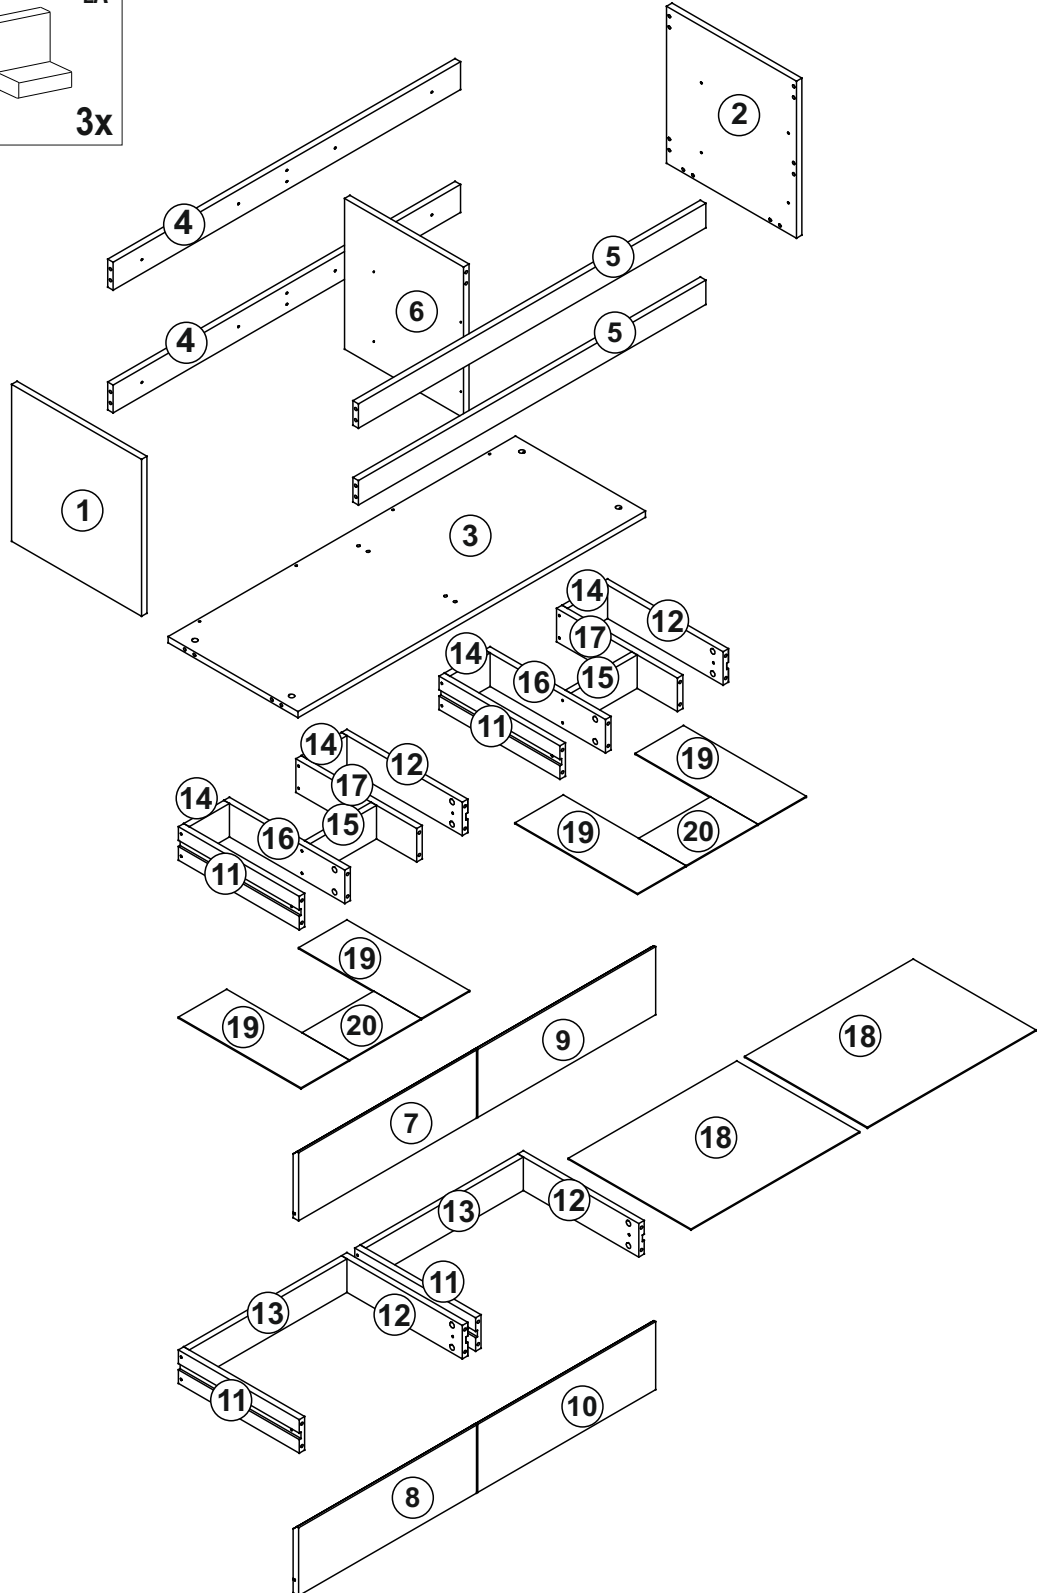

Homeline GmbH & Co.KG Siegfriedstr. 96,32756 Detmold

MARCEL

www.homeline1.de

30min

120 DLP İKİLİ

A23 Minifix M8 8x34 50x	A22 Minifix G18 15x14 50x	A04 KVLV 8x30 6x	A42 5x70 11x	A18 3,5x18 28x
R05 BLY RAY 17x406 4x	V30 MTRK VD 4x15 8x	A48 AC 110x	A17 4x50 40x	A16 DB 8mm 11x
A06 P SYH 18 mm 50x	A29 LA 3x			

.01	1	450	430	18
.02	1	450	430	18
.03	1	1150	430	18
.04	2	1150	80	18
.05	2	1150	70	18
.06	1	432	394	18
.07	1	589	195	18
.08	1	589	195	18
.09	1	589	195	18
.10	1	589	195	18
.11	4	400	96	18
.12	4	400	96	18
.13	2	522	96	18
.14	4	133	96	18
.15	2	220	96	18
.16	2	400	96	18
.17	2	400	96	18
.18	2	558	406	3
.19	4	160	406	3
.20	2	238	157	3

4

A17 4x50 4x

5

R05	BLY RAY
	
17x406	4x
A18	3,5x18
	
	16x

6

A17	4x50
	
	8x

7

A23 Minifix M8 8x34 16x	A22 Minifix G18 15x14 16x
A12 ALYN 4 SW 1x	A17 4x50 8x
	A06 18 mm P BYZ 16x