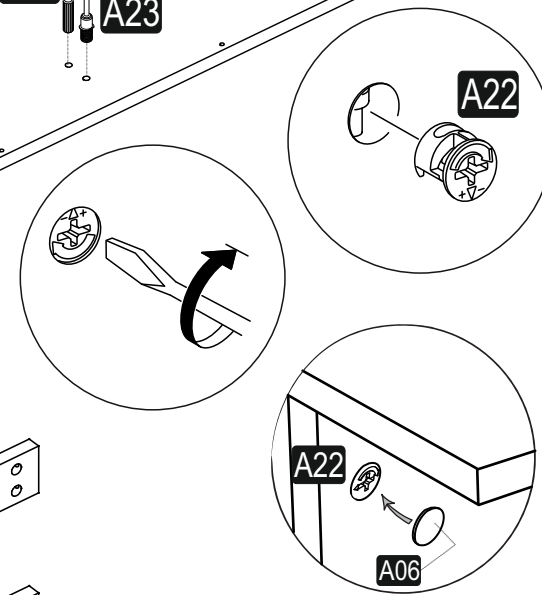

Homeline GmbH & Co.KG Siegfriedstr. 96,32756 Detmold

MARCEL

www.homeline1.de

30min

120 DLP İKİLİ

A23 Minifix M8 8x34 50x	A22 Minifix G18 15x14 50x	A04 KVLV 8x30 6x	A42 5x70 11x	A18 3,5x18 28x
R05 BLY RAY 17x406 4x	V30 MTRK VD 4x15 8x	A48 AC 110x	A17 4x50 40x	A16 DB 8mm 11x
A06 P SYH 18 mm 50x	A29 LA 3x			

.01	1	450	430	18
.02	1	450	430	18
.03	1	1150	430	18
.04	2	1150	80	18
.05	2	1150	70	18
.06	1	432	394	18
.07	1	589	195	18
.08	1	589	195	18
.09	1	589	195	18
.10	1	589	195	18
.11	4	400	96	18
.12	4	400	96	18
.13	2	522	96	18
.14	4	133	96	18
.15	2	220	96	18
.16	2	400	96	18
.17	2	400	96	18
.18	2	558	406	3
.19	4	160	406	3
.20	2	238	157	3

1

A23 Minifix M8 8x34 2x	A22 Minifix G18 15x14 2x	A04 KVLY 8x30 2x
A06 18 mm P BYZ 2x		

2

A23 Minifix M8 8x34 4x	A22 Minifix G18 15x14 4x
A06 18 mm P BYZ 4x	
A17 4x50 4x	

3

A23 8x34 Minifix M8 20x	A22 15x14 Minifix G18 20x	A04 8x30 KVLY 4x
A06 18 mm PBYZ 20x		