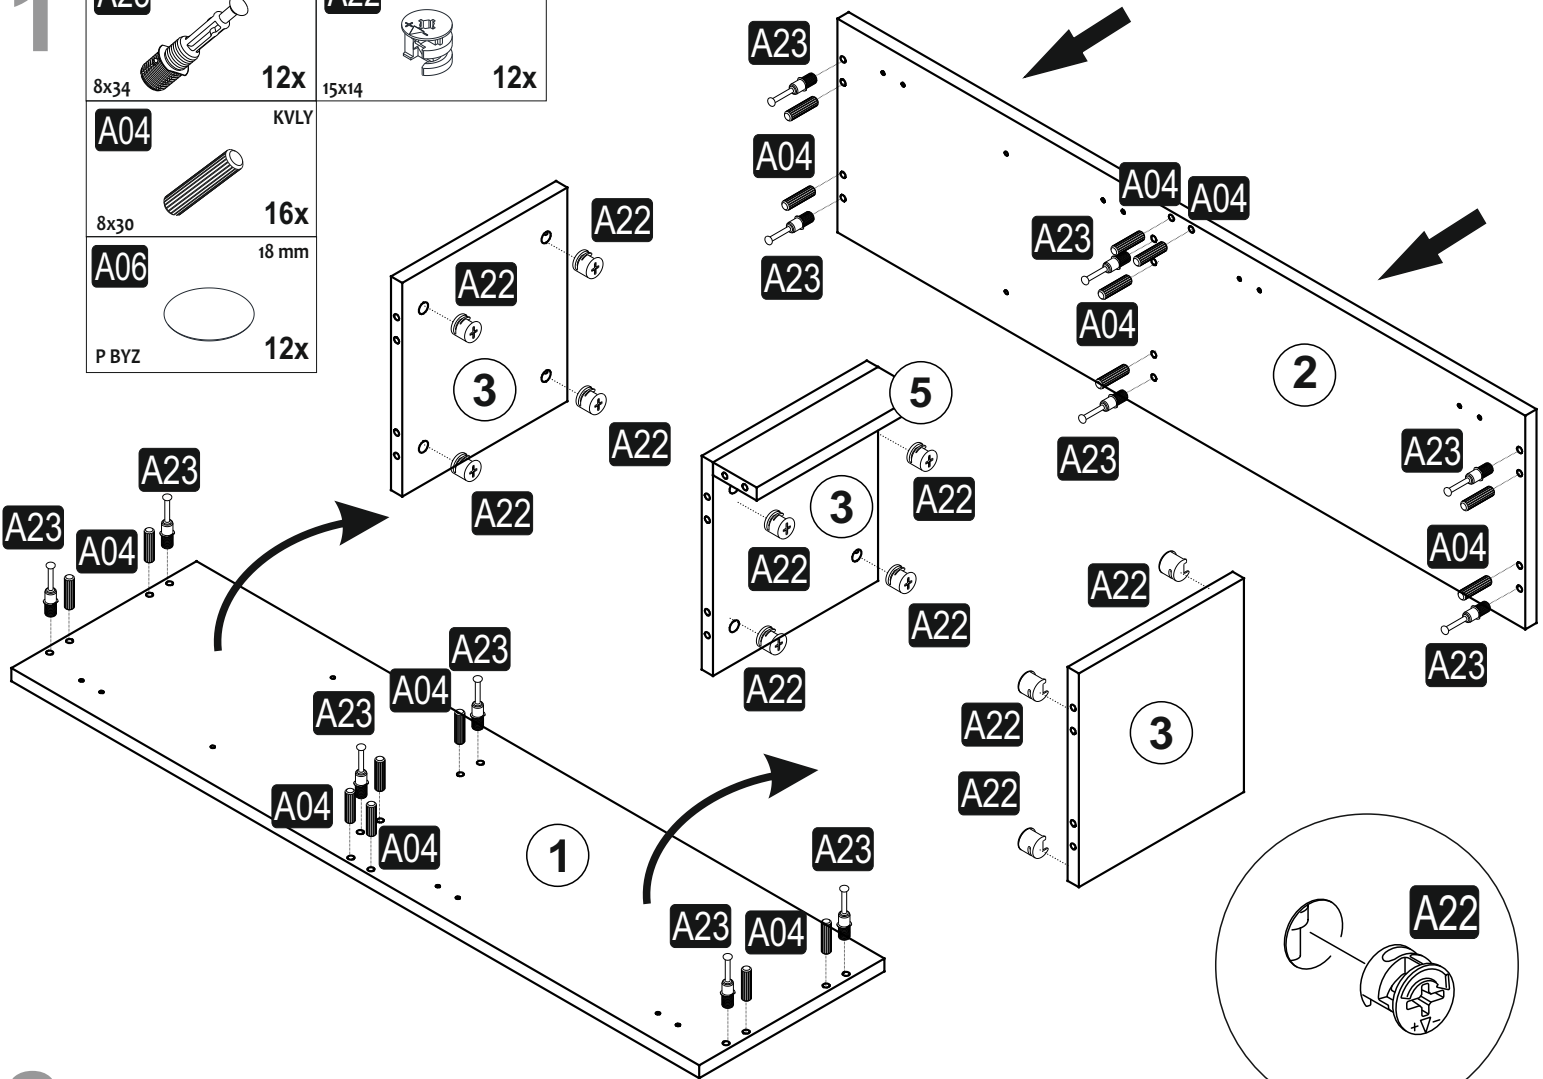

Homeline GmbH & Co.KG Siegfriedstr. 96,32756 Detmold

MARCEL

www.homeline1.de

30min

A23 Minifix M8 8x34 12x	A22 Minifix G18 15x14 12x	A04 KVLV 8x30 16x	A65 RF PM BYZ 4x	A18 3,5x18 28x
C01 DM 2x	C04 MA 2x	C07 FRNL DM 2x	A17 4x50 4x	A16 DB 8mm 4x
A06 18 mm P SYH 12x	A29 LA 4x	A48 AC 20x		

.01	1	1100	296	18
.02	1	1100	296	18
.03	3	264	296	18
.04	1	264	296	18
.05	1	264	70	18
.06	1	530	296	18
.07	1	530	296	18
.08	1	1096	296	3

1

A23	Minifix M8	A22	Minifix G18
8x34	12x	15x14	12x
A04	KVLY		
8x30	16x		
A06	18 mm		
P BYZ	12x		

2

A48	AC
	20x

3

A29 LA 4x	A18 3,5x18 8x	A17 4x50 4x	A16 DB 8mm 4x
------------------------	----------------------------	--------------------------	----------------------------

4

A65 RF PM BYZ 4x

5

6