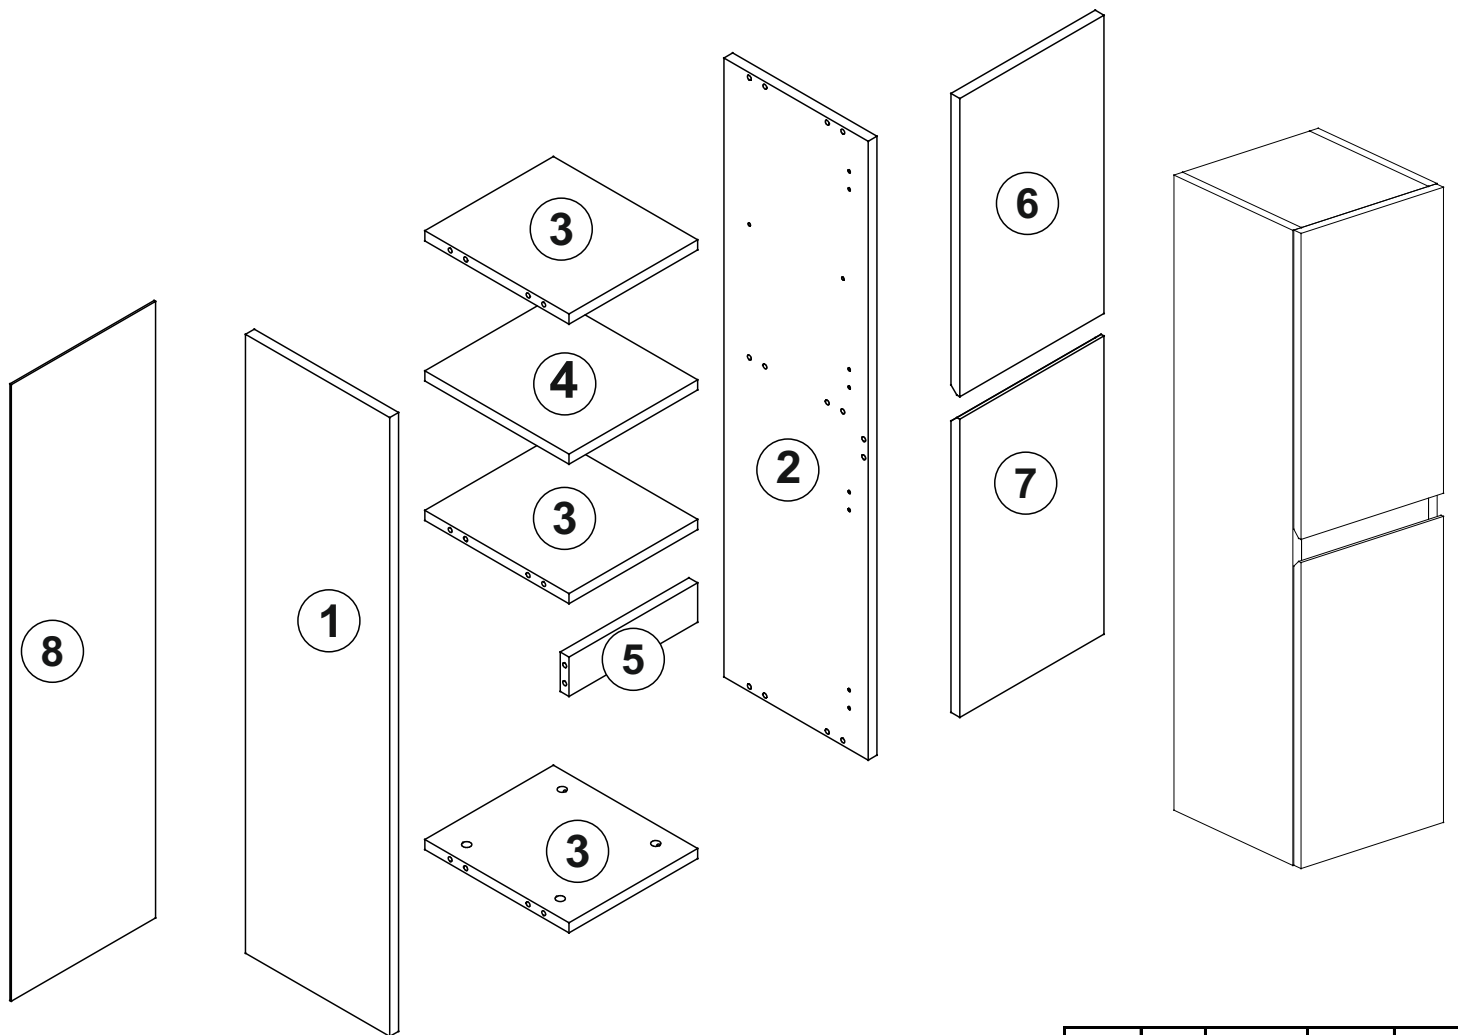

Homeline GmbH & Co.KG Siegfriedstr. 96,32756 Detmold

MARCEL

www.homeline1.de

30min

A23 Minifix M8 8x34 12x	A22 Minifix G18 15x14 12x	A04 KVLV 8x30 16x	A65 RF PM BYZ 4x	A18 3,5x18 28x
C01 DM 2x	C04 MA 2x	C07 FRNL DM 2x	A17 4x50 4x	A16 DB 8mm 4x
A06 18 mm P SYH 12x	A29 LA 4x	A48 AC 20x		

.01	1	1100	296	18
.02	1	1100	296	18
.03	3	264	296	18
.04	1	264	296	18
.05	1	264	70	18
.06	1	530	296	18
.07	1	530	296	18
.08	1	1096	296	3

1

A23	Minifix M8	A22	Minifix G18
8x34	12x	15x14	12x
A04	KVLY		
8x30	16x		
A06	18 mm		
P BYZ	12x		