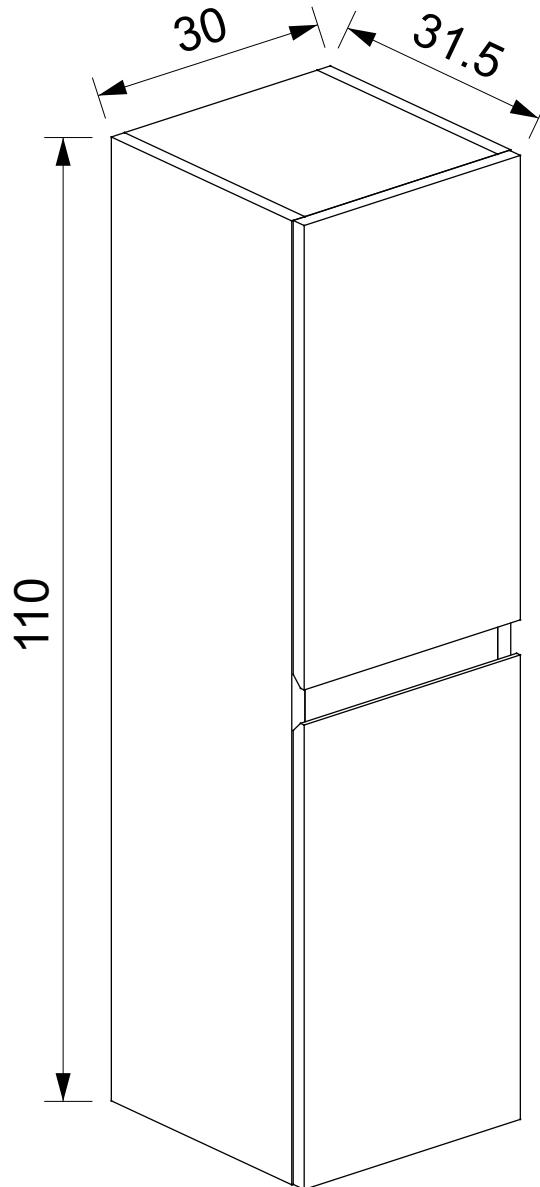

Homeline GmbH & Co.KG Siegfriedstr. 96,32756 Detmold

MARCEL

www.homeline1.de

30min

A23 Minifix M8 8x34 12x	A22 Minifix G18 15x14 12x	A04 KVLV 8x30 16x	A65 RF PM BYZ 4x	A18 3,5x18 28x
C01 DM 2x	C04 MA 2x	C07 FRNL DM 2x	A17 4x50 4x	A16 DB 8mm 4x
A06 18 mm P SYH 12x	A29 LA 4x	A48 AC 20x		

.01	1	1100	296	18
.02	1	1100	296	18
.03	3	264	296	18
.04	1	264	296	18
.05	1	264	70	18
.06	1	530	296	18
.07	1	530	296	18
.08	1	1096	296	3

1

A23	Minifix M8	A22	Minifix G18
8x34	12x	15x14	12x
A04	KVLY		
8x30	16x		
A06	18 mm		
P BYZ	12x		

2

A48	AC
	20x

3

A29 LA 4x	A18 3,5x18 8x	A17 4x50 4x	A16 DB 8mm 4x
------------------------	----------------------------	--------------------------	----------------------------

4

A65 RF PM BYZ 4x

5

6